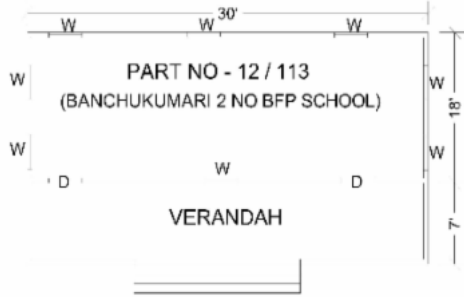

নির্বাচক নিবন্ধন আধিকারিকের স্বাক্ষর

Nazri Naksha

Google Map View

Polling Station Building Front View

Polling Station Front View

Cad View

Key MAP View

1 নাম : সাধি উরাও পিতার নাম: শিবু ওরাও বাড়ির নং : n0395 বয়স : 26 লিঙ্গ : পুরুষ	TIH2182517 ফটো উপলব্ধ	2 নাম : পুনাম ওরাও পিতার নাম: বাবু ওরাও বাড়ির নং : n0135 বয়স : 39 লিঙ্গ : পুরুষ	TIH1411339 ফটো উপলব্ধ	3 নাম : জসিন্তা উরাও স্বামীর নাম: ফ. গু উরাও বাড়ির নং : n0072 বয়স : 30 লিঙ্গ : মহিলা	TIH2438018 ফটো উপলব্ধ
4 নাম : সরস্বতী উরাও পিতার নাম: চৈতু উরাও বাড়ির নং : n0121 বয়স : 30 লিঙ্গ : মহিলা	TIH1780907 ফটো উপলব্ধ	5 নাম : ভীনসারি উড়াও স্বামীর নাম: গোপাল উড়াও বাড়ির নং : n0137 বয়স : 57 লিঙ্গ : মহিলা	WB/02/012/108296 ফটো উপলব্ধ	6 নাম : তারা উরাও পিতার নাম: বীর্ষা উরাও বাড়ির নং : এন0135 বয়স : 26 লিঙ্গ : মহিলা	TIH2258846 ফটো উপলব্ধ
7 নাম : সনিত উরাও পিতার নাম: কার্তিক উরাও বাড়ির নং : এন0146 বয়স : 25 লিঙ্গ : মহিলা	TIH2300994 ফটো উপলব্ধ	8 নাম : শনিচারিয়া উড়াও স্বামীর নাম: ফুলদাস উড়াও বাড়ির নং : n0223 বয়স : 55 লিঙ্গ : মহিলা	WB/02/012/108251 ফটো উপলব্ধ	9 নাম : ঘামুড়া উড়াও পিতার নাম: খসুর উড়াও বাড়ির নং : n0174 বয়স : 59 লিঙ্গ : পুরুষ	WB/02/012/108011 ফটো উপলব্ধ
10 নাম : বিশনাথ উরাও পিতার নাম: তুলশী উরাও বাড়ির নং : n0173 বয়স : 39 লিঙ্গ : পুরুষ	CFC3959764 ফটো উপলব্ধ	11 নাম : ধিরাজ উরাও পিতার নাম: লালবির উরাও বাড়ির নং : n0079 বয়স : 31 লিঙ্গ : পুরুষ	TIH1891746 ফটো উপলব্ধ	12 নাম : সেলিম উরাও পিতার নাম: বুধরাম উরাও বাড়ির নং : n0082 বয়স : 35 লিঙ্গ : পুরুষ	TIH1382498 ফটো উপলব্ধ
13 নাম : ললিতা উরাও পিতার নাম: ফুলদাস উরাও বাড়ির নং : n0156 বয়স : 42 লিঙ্গ : মহিলা	CFC3392867 ফটো উপলব্ধ	14 নাম : মুনীরাম উরাও পিতার নাম: সোমা উরাও বাড়ির নং : n0150 বয়স : 32 লিঙ্গ : পুরুষ	TIH1780352 ফটো উপলব্ধ	15 নাম : ধনীরাম উরাও পিতার নাম: সোমা উরাও বাড়ির নং : n0150 বয়স : 36 লিঙ্গ : পুরুষ	TIH1208131 ফটো উপলব্ধ
16 নাম : অঞ্জনা ওরাও পিতার নাম: বৃন্দহুলাল ওরাও বাড়ির নং : এন0136 বয়স : 23 লিঙ্গ : মহিলা	TIH2663730 ফটো উপলব্ধ	17 নাম : তপন ওড়াও পিতার নাম: ঘমুরা ওড়াও বাড়ির নং : এন0174 বয়স : 24 লিঙ্গ : পুরুষ	TIH2664001 ফটো উপলব্ধ	18 নাম : লক্ষী উরাও পিতার নাম: চৈতু উরাও বাড়ির নং : n0121 বয়স : 37 লিঙ্গ : মহিলা	TIH0452946 ফটো উপলব্ধ
19 নাম : পিলাই উড়াও পিতার নাম: বান্দা উড়াও বাড়ির নং : n0119 বয়স : 61 লিঙ্গ : পুরুষ	WB/02/012/108717 ফটো উপলব্ধ	20 নাম : হরি উড়াও পিতার নাম: বান্দা উড়াও বাড়ির নং : n0091 বয়স : 52 লিঙ্গ : পুরুষ	WB/02/012/108698 ফটো উপলব্ধ	21 নাম : রাসিমা উরাও পিতার নাম: বির্ষা উরাও বাড়ির নং : n0135 বয়স : 30 লিঙ্গ : মহিলা	TIH1780675 ফটো উপলব্ধ
22 নাম : অনিতা উরাও স্বামীর নাম: ললিত উরাও বাড়ির নং : n0126 বয়স : 51 লিঙ্গ : মহিলা	TIH1780733 ফটো উপলব্ধ	23 নাম : পুসঙ্গী উড়াও স্বামীর নাম: মোঘা উড়াও বাড়ির নং : n0126 বয়স : 74 লিঙ্গ : মহিলা	WB/02/012/108386 ফটো উপলব্ধ	24 নাম : গয়ো উড়াও স্বামীর নাম: পিলাই উড়াও বাড়ির নং : n0119 বয়স : 56 লিঙ্গ : মহিলা	WB/02/012/108736 ফটো উপলব্ধ
25 নাম : সীতামনী উরাও স্বামীর নাম: দিলীপ উরাও বাড়ির নং : n0118 বয়স : 43 লিঙ্গ : মহিলা	CFC3393006 ফটো উপলব্ধ	26 নাম : শিবানী উড়াও স্বামীর নাম: মন্টু উড়াও বাড়ির নং : n0116 বয়স : 49 লিঙ্গ : মহিলা	WB/02/012/108398 ফটো উপলব্ধ	27 নাম : বাসন্তী উরাও স্বামীর নাম: মঙ্গল উরাও বাড়ির নং : n0092 বয়স : 50 লিঙ্গ : মহিলা	WB/02/012/105393 ফটো উপলব্ধ
28 নাম : শান্তি উড়াও স্বামীর নাম: পাতরাস উড়াও বাড়ির নং : n0092 বয়স : 69 লিঙ্গ : মহিলা	WB/02/012/108149 ফটো উপলব্ধ	29 নাম : রাজেশ উরাও পিতার নাম: কারমাস উরাও বাড়ির নং : n0087 বয়স : 35 লিঙ্গ : পুরুষ	TIH1411453 ফটো উপলব্ধ	30 নাম : পিটলী উড়াও স্বামীর নাম: বিনোদ উড়াও বাড়ির নং : n0090 বয়স : 51 লিঙ্গ : মহিলা	WB/02/012/108785 ফটো উপলব্ধ