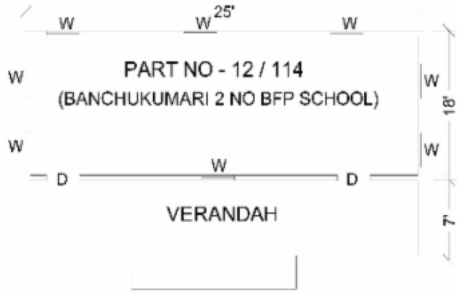

নির্বাচক নিবন্ধন আধিকারিকের স্বাক্ষর

Nazri Naksha

Google Map View

Polling Station Building Front View

Polling Station Front View

Cad View

Key MAP View

বিধানসভা নির্বাচনক্ষেত্রের নং, নাম : 12-আলিপুরদুয়ার
ভাগ নং, নাম : 1-সাতকোদালী (সমগ্র)