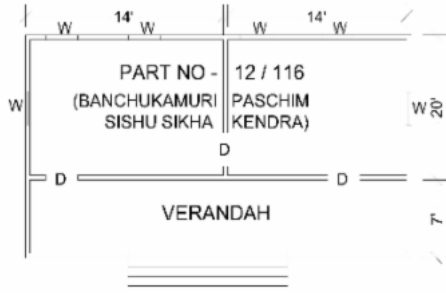

নির্বাচক নিবন্ধন আধিকারিকের স্বাক্ষর

Nazri Naksha

Google Map View

Polling Station Building Front View

Polling Station Front View

Cad View

Key MAP View

1 নাম : স্বপ্না অধিকারী (বর্মন) স্বামীর নাম: বুদেশ্বর বর্মন বাড়ির নং : n0189 বয়স : 30 লিঙ্গ : মহিলা	TIH1831635 ফটো উপলব্ধ	2 নাম : শুভজীত উরাও পিতার নাম: দুর্গা উরাও বাড়ির নং : এন0138 বয়স : 21 লিঙ্গ : পুরুষ	TIH2680684 ফটো উপলব্ধ	3 নাম : অসিম তিরকি পিতার নাম: লক্ষ্ম তিরকি বাড়ির নং : n0138 বয়স : 55 লিঙ্গ : পুরুষ	WB/02/012/111821 ফটো উপলব্ধ
4 নাম : নাহি উড়াও স্বামীর নাম: দয়লা উড়াও বাড়ির নং : n0138 বয়স : 58 লিঙ্গ : মহিলা	WB/02/012/111868 ফটো উপলব্ধ	5 নাম : শান্তি উরাও পিতার নাম: লক্ষ্ম উরাও বাড়ির নং : n0138 বয়স : 37 লিঙ্গ : মহিলা	CFC3960390 ফটো উপলব্ধ	6 নাম : দয়লা উড়াও পিতার নাম: লক্ষ্ম উড়াও বাড়ির নং : এন0138 বয়স : 68 লিঙ্গ : পুরুষ	TIH2783470 ফটো উপলব্ধ
7 নাম : বান্ধাইন উড়াও স্বামীর নাম: রতন উড়াও বাড়ির নং : n0177 বয়স : 53 লিঙ্গ : মহিলা	CFC3392727 ফটো উপলব্ধ	8 নাম : বাসন্তী টিগা স্বামীর নাম: অসীম তিরকে বাড়ির নং : n0138 বয়স : 42 লিঙ্গ : মহিলা	TIH2467215 ফটো উপলব্ধ	9 নাম : রাজেশ উরাও পিতার নাম: দয়লা উরাও বাড়ির নং : n0138 বয়স : 32 লিঙ্গ : পুরুষ	TIH1525492 ফটো উপলব্ধ
10 নাম : ভীষ্ম উরাও পিতার নাম: শুখা উরাও বাড়ির নং : n0138 বয়স : 49 লিঙ্গ : পুরুষ	WB/02/012/111059 ফটো উপলব্ধ	11 নাম : দুর্গা উরাও পিতার নাম: লক্ষ্ম উরাও বাড়ির নং : n0138 বয়স : 49 লিঙ্গ : পুরুষ	WB/02/012/111742 ফটো উপলব্ধ	12 নাম : আগান্তি লোহার(উরাও) স্বামীর নাম: ভীষ্ম উরাও বাড়ির নং : n0138 বয়স : 39 লিঙ্গ : মহিলা	BNF2471860 ফটো উপলব্ধ
13 নাম : গুপি উরাও পিতার নাম: শুক্রাম উরাও বাড়ির নং : n0046 বয়স : 51 লিঙ্গ : পুরুষ	WB/02/012/111823 ফটো উপলব্ধ	14 নাম : রঘুনাথ উরাও পিতার নাম: শুখা উরাও বাড়ির নং : n0115 বয়স : 61 লিঙ্গ : পুরুষ	WB/02/012/111070 ফটো উপলব্ধ	15 নাম : মনোহর উরাও পিতার নাম: বন্দন উরাও বাড়ির নং : n0080 বয়স : 37 লিঙ্গ : পুরুষ	CFC3960549 ফটো উপলব্ধ
16 নাম : দশমী উরাও পিতার নাম: বান্ধান উরাও বাড়ির নং : n0080 বয়স : 38 লিঙ্গ : মহিলা	CFC3960333 ফটো উপলব্ধ	17 নাম : বেলী রায় (উরাও) স্বামীর নাম: স্বপন উরাও বাড়ির নং : n0043 বয়স : 36 লিঙ্গ : মহিলা	TIH1525286 ফটো উপলব্ধ	18 নাম : শিলাসী উরাও স্বামীর নাম: দুর্গা উরাও বাড়ির নং : n0169 বয়স : 45 লিঙ্গ : মহিলা	CFC3671302 ফটো উপলব্ধ
19 নাম : প্রসাদ উরাও পিতার নাম: শুক্রাম উরাও বাড়ির নং : n0046 বয়স : 53 লিঙ্গ : পুরুষ	CFC3394194 ফটো উপলব্ধ	20 নাম : শুখামান উরাও পিতার নাম: বুধু উরাও বাড়ির নং : n0045 বয়স : 43 লিঙ্গ : পুরুষ	CFC3394160 ফটো উপলব্ধ	21 নাম : বাচ্চামনী উরাও স্বামীর নাম: লেটেশ উরাও বাড়ির নং : n0116 বয়স : 63 লিঙ্গ : মহিলা	WB/02/012/111333 ফটো উপলব্ধ
22 নাম : ছোটন উরাও পিতার নাম: শুকলাল উরাও বাড়ির নং : n0223 বয়স : 28 লিঙ্গ : পুরুষ	TIH2174977 ফটো উপলব্ধ	23 নাম : সজল উরাও পিতার নাম: শুকলাল উরাও বাড়ির নং : n0127 বয়স : 32 লিঙ্গ : পুরুষ	TIH1653468 ফটো উপলব্ধ	24 নাম : কাকলি রায় স্বামীর নাম: জয়দেব রায় বাড়ির নং : n0042 বয়স : 41 লিঙ্গ : মহিলা	CFC3671039 ফটো উপলব্ধ
25 নাম : শ্যামলী রায় পিতার নাম: কান্তেশ্বর রায় বাড়ির নং : n0042 বয়স : 36 লিঙ্গ : মহিলা	TIH1653658 ফটো উপলব্ধ	26 নাম : কারিষা উরাও স্বামীর নাম: বন্দন উরাও বাড়ির নং : n0038 বয়স : 63 লিঙ্গ : মহিলা	WB/02/012/111651 ফটো উপলব্ধ	27 নাম : জয়শ্রী উরাও পিতার নাম: বুধু উরাও বাড়ির নং : n0078 বয়স : 31 লিঙ্গ : মহিলা	TIH1781830 ফটো উপলব্ধ
28 নাম : পুনি উরাও স্বামীর নাম: অর্জুন উরাও বাড়ির নং : n001 বয়স : 40 লিঙ্গ : মহিলা	TIH2466407 ফটো উপলব্ধ	29 নাম : জনক উরাও পিতার নাম: সুখা উরাও বাড়ির নং : n0038 বয়স : 63 লিঙ্গ : পুরুষ	CFC1910603 ফটো উপলব্ধ	30 নাম : সুখীরাম উরাও পিতার নাম: রঘুনাথ উরাও বাড়ির নং : n0115 বয়স : 33 লিঙ্গ : পুরুষ	TIH1411685 ফটো উপলব্ধ