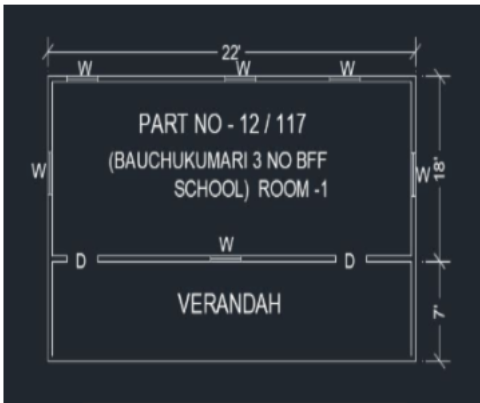

নির্বাচক নিবন্ধন আধিকারিকের স্বাক্ষর

Nazri Naksha

Google Map View

Polling Station Building Front View

Polling Station Front View

Cad View

Key MAP View

1 নাম : অভিজিৎ অধিকারী পিতার নাম : বীরেন অধিকারী বাড়ির নং : n0016 বয়স : 24 লিঙ্গ : পুরুষ	TIH2454247 ফটো উপলব্ধ	2 নাম : বীরেন অধিকারী পিতার নাম : ধীরেন অধিকারী বাড়ির নং : n0016 বয়স : 61 লিঙ্গ : পুরুষ	WB/02/012/114601 ফটো উপলব্ধ	3 নাম : শ্রী বাস অধিকারী পিতার নাম : কমল অধিকারী বাড়ির নং : n0114 বয়স : 28 লিঙ্গ : পুরুষ	TIH1983204 ফটো উপলব্ধ
4 নাম : স্ত্রী অধিকারী পিতার নাম : বীরেন অধিকারী বাড়ির নং : n0232 বয়স : 26 লিঙ্গ : পুরুষ	TIH2183457 ফটো উপলব্ধ	5 নাম : মিনতী রাভা বর্মন স্বামীর নাম : মনিন্দ্র বর্মন বাড়ির নং : N0016 বয়স : 27 লিঙ্গ : মহিলা	TIH2129591 ফটো উপলব্ধ	6 নাম : সরস্বতী অধিকারী স্বামীর নাম : বিরেন অধিকারী বাড়ির নং : n0103 বয়স : 51 লিঙ্গ : মহিলা	WB/02/012/114710 ফটো উপলব্ধ
7 নাম : কমল অধিকারী পিতার নাম : মনিন্দ্র অধিকারী বাড়ির নং : n0114 বয়স : 62 লিঙ্গ : পুরুষ	WB/02/012/099007 ফটো উপলব্ধ	8 নাম : সৃজন অধিকারী পিতার নাম : বীরেন অধিকারী বাড়ির নং : n0016 বয়স : 29 লিঙ্গ : পুরুষ	TIH1892181 ফটো উপলব্ধ	9 নাম : জয়া অধিকারী (বর্মন) স্বামীর নাম : মদন বর্মন বাড়ির নং : n0208 বয়স : 28 লিঙ্গ : মহিলা	TIH2132793 ফটো উপলব্ধ
10 নাম : মতিলাল কুজুর পিতার নাম : মহাদেব কুজুর বাড়ির নং : n0118 বয়স : 51 লিঙ্গ : পুরুষ	WB/02/012/111668 ফটো উপলব্ধ	11 নাম : চন্দনা কাজী (রায়) স্বামীর নাম : কৃষ্ণ রায় বাড়ির নং : n0110 বয়স : 47 লিঙ্গ : মহিলা	CFC3771813 ফটো উপলব্ধ	12 নাম : নিমাই গোস্বামী পিতার নাম : দীপক গোস্বামী বাড়ির নং : n0223 বয়স : 57 লিঙ্গ : পুরুষ	WB/02/012/096593 ফটো উপলব্ধ
13 নাম : চন্দ্রগুপ্ত চক্রবর্তী পিতার নাম : কৈলাশ চক্রবর্তী বাড়ির নং : n0109 বয়স : 60 লিঙ্গ : পুরুষ	WB/03/019/189137 ফটো উপলব্ধ	14 নাম : প্রতিমা চক্রবর্তী স্বামীর নাম : চন্দ্রগুপ্ত চক্রবর্তী বাড়ির নং : n0108 বয়স : 53 লিঙ্গ : মহিলা	WB/03/019/189257 ফটো উপলব্ধ	15 নাম : প্রদীপ চক্রবর্তী পিতার নাম : চন্দ্রগুপ্ত চক্রবর্তী বাড়ির নং : এন0147 বয়স : 23 লিঙ্গ : পুরুষ	TIH2553584 ফটো উপলব্ধ
16 নাম : প্রনব চক্রবর্তী পিতার নাম : চন্দ্রগুপ্ত চক্রবর্তী বাড়ির নং : n0234 বয়স : 26 লিঙ্গ : পুরুষ	TIH2183473 ফটো উপলব্ধ	17 নাম : সীমা তিরকী স্বামীর নাম : সুমন রায় বাড়ির নং : n0173 বয়স : 43 লিঙ্গ : মহিলা	KRM2660413 ফটো উপলব্ধ	18 নাম : সরস্বতী দত্ত (বর্মন) স্বামীর নাম : হিমাংশু বর্মন বাড়ির নং : n0010 বয়স : 37 লিঙ্গ : মহিলা	TIH1208412 ফটো উপলব্ধ
19 নাম : গৌরাজ দত্ত পিতার নাম : ধীরেন্দ্র দত্ত বাড়ির নং : n0010 বয়স : 66 লিঙ্গ : পুরুষ	WB/02/012/119751 ফটো উপলব্ধ	20 নাম : সুপ্রিয়া দাস (দত্ত) স্বামীর নাম : দুলাল দত্ত বাড়ির নং : n0010 বয়স : 29 লিঙ্গ : মহিলা	TIH1892231 ফটো উপলব্ধ	21 নাম : দুলাল দত্ত পিতার নাম : গৌরাজ দত্ত বাড়ির নং : n0010 বয়স : 42 লিঙ্গ : পুরুষ	CFC3398112 ফটো উপলব্ধ
22 নাম : আর্চনা দত্ত স্বামীর নাম : গৌরাজ দত্ত বাড়ির নং : n0010 বয়স : 61 লিঙ্গ : মহিলা	WB/02/012/114185 ফটো উপলব্ধ	23 নাম : চন্দন দাস পিতার নাম : অর্জুন দাস বাড়ির নং : n0001 বয়স : 39 লিঙ্গ : পুরুষ	CFC3398054 ফটো উপলব্ধ	24 নাম : অর্চনা দাস স্বামীর নাম : পরিমল দাস বাড়ির নং : n0112 বয়স : 40 লিঙ্গ : মহিলা	CFC3671591 ফটো উপলব্ধ
25 নাম : অহল্যা দাস স্বামীর নাম : গুপীরাম দাস বাড়ির নং : n0001 বয়স : 45 লিঙ্গ : মহিলা	CFC3308020 ফটো উপলব্ধ	26 নাম : কৃষ্ণ দাস পিতার নাম : ধরনী দাস বাড়ির নং : n0017 বয়স : 61 লিঙ্গ : পুরুষ	WB/02/012/114146 ফটো উপলব্ধ	27 নাম : মুকুলরানী দাস স্বামীর নাম : ধরনী দাস বাড়ির নং : n0017 বয়স : 81 লিঙ্গ : মহিলা	WB/02/012/114692 ফটো উপলব্ধ
28 নাম : সমর দাস পিতার নাম : কৃষ্ণ দাস বাড়ির নং : n0017 বয়স : 29 লিঙ্গ : পুরুষ	TIH1892199 ফটো উপলব্ধ	29 নাম : সুমিতা দাস স্বামীর নাম : পরিতোষ দাস বাড়ির নং : n0017 বয়স : 41 লিঙ্গ : মহিলা	CFC3307998 ফটো উপলব্ধ	30 নাম : অলোকা দাস স্বামীর নাম : চন্দন দাস বাড়ির নং : n0001 বয়স : 37 লিঙ্গ : মহিলা	TIH1208545 ফটো উপলব্ধ