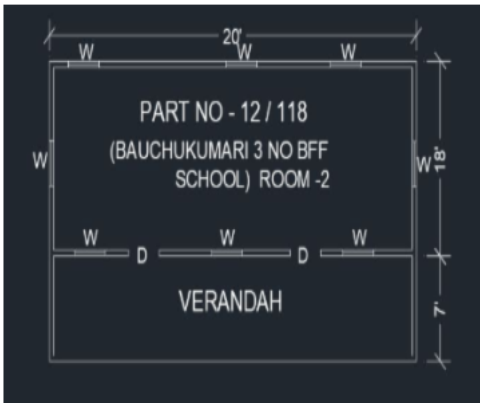

নির্বাচক নিবন্ধন আধিকারিকের স্বাক্ষর

Nazri Naksha

Google Map View

Polling Station Building Front View

Polling Station Front View

Cad View

Key MAP View

1 নাম : সন্দীপন অধিকারী পিতার নাম: সন্তোষ অধিকারী বাড়ির নং : এন0095 বয়স : 23 লিঙ্গ : পুরুষ	TIH2551406 ফটো উপলব্ধ	2 নাম : সুরভ ঘোষ পিতার নাম: জীবন ঘোষ বাড়ির নং : n0010 বয়স : 36 লিঙ্গ : পুরুষ	CFC3960804 ফটো উপলব্ধ	3 নাম : প্রভাত ঘোষ পিতার নাম: প্রদীপ ঘোষ বাড়ির নং : n0011 বয়স : 37 লিঙ্গ : পুরুষ	TIH1321801 ফটো উপলব্ধ
4 নাম : তাপিতা ঘোষ পিতার নাম: গোপাল ঘোষ বাড়ির নং : এন0082 বয়স : 23 লিঙ্গ : মহিলা	TIH2555324 ফটো উপলব্ধ	5 নাম : মালা ঘোষ স্বামীর নাম: জীবন ঘোষ বাড়ির নং : n0010 বয়স : 61 লিঙ্গ : মহিলা	WB/02/012/114395 ফটো উপলব্ধ	6 নাম : নিশারানী ঘোষ স্বামীর নাম: প্রদীপ ঘোষ বাড়ির নং : n0011 বয়স : 59 লিঙ্গ : মহিলা	WB/02/012/114393 ফটো উপলব্ধ
7 নাম : সোনাই ঘোষ পিতার নাম: সুশীল ঘোষ বাড়ির নং : এন0064 বয়স : 24 লিঙ্গ : পুরুষ	TIH2555258 ফটো উপলব্ধ	8 নাম : জীবন ঘোষ পিতার নাম: কৃষ্ণগোবিন্দ ঘোষ বাড়ির নং : n0010 বয়স : 66 লিঙ্গ : পুরুষ	WB/02/012/114570 ফটো উপলব্ধ	9 নাম : বিপুল ঘোষ পিতার নাম: সজল ঘোষ বাড়ির নং : এন0045 বয়স : 23 লিঙ্গ : পুরুষ	TIH2553436 ফটো উপলব্ধ
10 নাম : সুদেব ঘোষ পিতার নাম: জীবন ঘোষ বাড়ির নং : n0010 বয়স : 38 লিঙ্গ : পুরুষ	CFC3671849 ফটো উপলব্ধ	11 নাম : প্রনব ঘোষ পিতার নাম: প্রদীপ ঘোষ বাড়ির নং : n0011 বয়স : 38 লিঙ্গ : পুরুষ	TIH1782192 ফটো উপলব্ধ	12 নাম : রাজু ঘোষ পিতার নাম: বাবলু ঘোষ বাড়ির নং : n0200 বয়স : 28 লিঙ্গ : পুরুষ	TIH2132900 ফটো উপলব্ধ
13 নাম : সোমা ঘোষ পিতার নাম: শ্যামল ঘোষ বাড়ির নং : n0023 বয়স : 36 লিঙ্গ : মহিলা	TIH1654235 ফটো উপলব্ধ	14 নাম : সরূপ ঘোষ পিতার নাম: গোপাল ঘোষ বাড়ির নং : এন0097 বয়স : 23 লিঙ্গ : পুরুষ	TIH2556835 ফটো উপলব্ধ	15 নাম : গৌরব ঘোষ পিতার নাম: গৌতম ঘোষ বাড়ির নং : এন0162 বয়স : 23 লিঙ্গ : পুরুষ	TIH2536605 ফটো উপলব্ধ
16 নাম : প্রদীপ ঘোষ পিতার নাম: কৃষ্ণগোবিন্দ ঘোষ বাড়ির নং : n0011 বয়স : 62 লিঙ্গ : পুরুষ	WB/02/012/114194 ফটো উপলব্ধ	17 নাম : পূজা ঘোষ দাস স্বামীর নাম: সমীরন দাস বাড়ির নং : n001 বয়স : 24 লিঙ্গ : মহিলা	TIH2465243 ফটো উপলব্ধ	18 নাম : সম্পা ঘোষ পিতার নাম: মহাদেব ঘোষ বাড়ির নং : n0022 বয়স : 44 লিঙ্গ : মহিলা	TIH0466615 ফটো উপলব্ধ
19 নাম : উমা ঘোষ পিতার নাম: স্বপন ঘোষ বাড়ির নং : n0196 বয়স : 28 লিঙ্গ : মহিলা	TIH2132868 ফটো উপলব্ধ	20 নাম : শ্যামল ঘোষ পিতার নাম: হরচরন ঘোষ বাড়ির নং : n0023 বয়স : 63 লিঙ্গ : পুরুষ	WB/02/012/114614 ফটো উপলব্ধ	21 নাম : অর্জুন ঘোষ পিতার নাম: মহাদেব ঘোষ বাড়ির নং : n0022 বয়স : 35 লিঙ্গ : পুরুষ	TIH1654193 ফটো উপলব্ধ
22 নাম : ভারতী ঘোষ স্বামীর নাম: প্রনব ঘোষ বাড়ির নং : n0011 বয়স : 34 লিঙ্গ : মহিলা	TIH2039915 ফটো উপলব্ধ	23 নাম : সুরজিত ঘোষ পিতার নাম: তপন ঘোষ বাড়ির নং : n0213 বয়স : 27 লিঙ্গ : পুরুষ	TIH2133031 ফটো উপলব্ধ	24 নাম : রঞ্জিত ঘোষ পিতার নাম: উপেন্দ্র চন্দ্র ঘোষ বাড়ির নং : n0178 বয়স : 77 লিঙ্গ : পুরুষ	WB/02/012/120390 ফটো উপলব্ধ
25 নাম : সমীর ঘোষ পিতার নাম: শ্যামল ঘোষ বাড়ির নং : n0023 বয়স : 32 লিঙ্গ : পুরুষ	TIH1654268 ফটো উপলব্ধ	26 নাম : স্বপন ঘোষ পিতার নাম: হরচরন ঘোষ বাড়ির নং : n0023 বয়স : 56 লিঙ্গ : পুরুষ	WB/02/012/114625 ফটো উপলব্ধ	27 নাম : দেবশীষ ঘোষ পিতার নাম: রঞ্জিত ঘোষ বাড়ির নং : n0177 বয়স : 38 লিঙ্গ : পুরুষ	CFC3673209 ফটো উপলব্ধ
28 নাম : সঞ্জয় ঘোষ পিতার নাম: স্বপন ঘোষ বাড়ির নং : n0023 বয়স : 30 লিঙ্গ : পুরুষ	TIH1983360 ফটো উপলব্ধ	29 নাম : লিটন ঘোষ পিতার নাম: নিখিল ঘোষ বাড়ির নং : n0226 বয়স : 34 লিঙ্গ : পুরুষ	TIH2183754 ফটো উপলব্ধ	30 নাম : অতুল ঘোষ পিতার নাম: মহাদেব ঘোষ বাড়ির নং : n0022 বয়স : 51 লিঙ্গ : পুরুষ	CFC0220384 ফটো উপলব্ধ