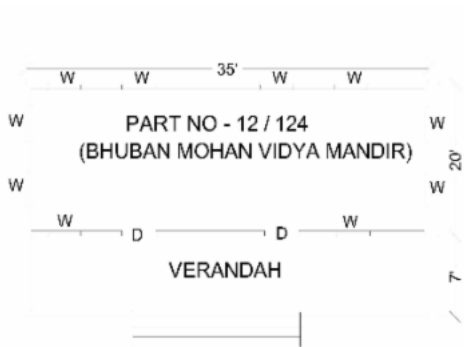

নির্বাচক নিবন্ধন আধিকারিকের স্বাক্ষর

Nazri Naksha

Google Map View

Polling Station Building Front View

Polling Station Front View

Cad View

Key MAP View

1 নাম : পিঙ্কি পাল (ঘোষ) স্বামীর নাম: মনোজ পাল বাড়ির নং : n0332 বয়স : 37 লিঙ্গ : মহিলা	TIH2134476 ফটো উপলব্ধ	2 নাম : সুনতী দাস (ঘোষ) স্বামীর নাম: সজল ঘোষ বাড়ির নং : n0333 বয়স : 42 লিঙ্গ : মহিলা	TIH2134484 ফটো উপলব্ধ	3 নাম : রাখী মহন্ত (ঘোষ) স্বামীর নাম: শেখর ঘোষ বাড়ির নং : n0330 বয়স : 29 লিঙ্গ : মহিলা	TIH2134450 ফটো উপলব্ধ
4 নাম : সুপ্রিয়া দে (ঘোষ) স্বামীর নাম: উৎপল ঘোষ বাড়ির নং : n0337 বয়স : 33 লিঙ্গ : মহিলা	TIH2134526 ফটো উপলব্ধ	5 নাম : বেলা সাহা (ঘোষ) স্বামীর নাম: জয়ন্ত ঘোষ বাড়ির নং : n0297 বয়স : 33 লিঙ্গ : মহিলা	TIH2134120 ফটো উপলব্ধ	6 নাম : দর্শি মুন্ডা (পাহান) স্বামীর নাম: সুনীল পাহান বাড়ির নং : n0326 বয়স : 36 লিঙ্গ : মহিলা	TIH2134419 ফটো উপলব্ধ
7 নাম : মাধবী দাস (বর্মণ) স্বামীর নাম: মুনাল বর্মণ বাড়ির নং : n0339 বয়স : 30 লিঙ্গ : মহিলা	TIH2134542 ফটো উপলব্ধ	8 নাম : মোমিতা রাউৎ (রায়) স্বামীর নাম: মিতুন রায় বাড়ির নং : n0338 বয়স : 28 লিঙ্গ : মহিলা	TIH2134534 ফটো উপলব্ধ	9 নাম : রমেন্দ্র অধিকারী পিতার নাম: দীননাথ অধিকারী বাড়ির নং : n0170 বয়স : 47 লিঙ্গ : পুরুষ	CFC1914340 ফটো উপলব্ধ
10 নাম : গীতা বর্মণ(অধিকারী) স্বামীর নাম: বলরাম অধিকারী বাড়ির নং : n0170 বয়স : 37 লিঙ্গ : মহিলা	TIH1527498 ফটো উপলব্ধ	11 নাম : বলরাম অধিকারী পিতার নাম: দিননাথ অধিকারী বাড়ির নং : n0170 বয়স : 45 লিঙ্গ : পুরুষ	CFC1914084 ফটো উপলব্ধ	12 নাম : মিনতী অধিকারী স্বামীর নাম: রমেন্দ্র অধিকারী বাড়ির নং : n0170 বয়স : 43 লিঙ্গ : মহিলা	CFC3401908 ফটো উপলব্ধ
13 নাম : বুথাইন উড়াও স্বামীর নাম: সঞ্চর উড়াও বাড়ির নং : n0277 বয়স : 49 লিঙ্গ : মহিলা	CFC3392958 ফটো উপলব্ধ	14 নাম : লাল উরাও পিতার নাম: রাম উরাও বাড়ির নং : n0116 বয়স : 73 লিঙ্গ : পুরুষ	WB/02/012/123359 ফটো উপলব্ধ	15 নাম : সঞ্চর উরাও পিতার নাম: মংরা উরাও বাড়ির নং : n0115 বয়স : 57 লিঙ্গ : পুরুষ	WB/02/012/123035 ফটো উপলব্ধ
16 নাম : শ্রীবাস উরাও পিতার নাম: লাল উরাও বাড়ির নং : n0116 বয়স : 34 লিঙ্গ : পুরুষ	TIH1527597 ফটো উপলব্ধ	17 নাম : মুন্না উরাও পিতার নাম: অমল উরাও বাড়ির নং : n0112 বয়স : 31 লিঙ্গ : পুরুষ	TIH1985852 ফটো উপলব্ধ	18 নাম : সুনিতা উরাও স্বামীর নাম: সীবা উরাও বাড়ির নং : n0153 বয়স : 28 লিঙ্গ : মহিলা	TIH1985969 ফটো উপলব্ধ
19 নাম : ভারতী উরাও স্বামীর নাম: জহর উরাও বাড়ির নং : n0150 বয়স : 36 লিঙ্গ : মহিলা	TIH1985944 ফটো উপলব্ধ	20 নাম : প্রেম উরাও মায়ের নাম: পঞ্চরয়েত উরাও বাড়ির নং : n0256 বয়স : 30 লিঙ্গ : পুরুষ	TIH1893643 ফটো উপলব্ধ	21 নাম : সোনালী চিক বড়াইক উরাও স্বামীর নাম: বিশনাথ উরাও বাড়ির নং : n0324 বয়স : 34 লিঙ্গ : মহিলা	TIH2134393 ফটো উপলব্ধ
22 নাম : বাবুলাল উরাও পিতার নাম: চুইয় উরাও বাড়ির নং : n0150 বয়স : 38 লিঙ্গ : পুরুষ	TIH1413764 ফটো উপলব্ধ	23 নাম : সংগীতা সিং ওরাও স্বামীর নাম: রাজীব উড়াও বাড়ির নং : 01 বয়স : 23 লিঙ্গ : মহিলা	TIH2673937 ফটো উপলব্ধ	24 নাম : অর্জুন ওরাও মায়ের নাম: সীতা ওরাও বাড়ির নং : এন0152 বয়স : 26 লিঙ্গ : পুরুষ	TIH2531234 ফটো উপলব্ধ
25 নাম : সুরেশ উরাও পিতার নাম: বদু উরাও বাড়ির নং : এন0200 বয়স : 27 লিঙ্গ : পুরুষ	TIH2532026 ফটো উপলব্ধ	26 নাম : গৌরব টোপ্পো পিতার নাম: বেঞ্জামিন টোপ্পো বাড়ির নং : n0114 বয়স : 37 লিঙ্গ : পুরুষ	CFC3963147 ফটো উপলব্ধ	27 নাম : বুটন উরাও পিতার নাম: বদু উরাও বাড়ির নং : এন0582 বয়স : 23 লিঙ্গ : পুরুষ	TIH2556652 ফটো উপলব্ধ
28 নাম : বন্ধন উরাও পিতার নাম: মংরা উরাও বাড়ির নং : n0115 বয়স : 70 লিঙ্গ : পুরুষ	TIH2487148 ফটো উপলব্ধ	29 নাম : দীপক উরাও পিতার নাম: গোপাল উরাও বাড়ির নং : এন0156 বয়স : 25 লিঙ্গ : পুরুষ	TIH2616902 ফটো উপলব্ধ	30 নাম : মহেশ উরাও পিতার নাম: চুইও উরাও বাড়ির নং : n0150 বয়স : 49 লিঙ্গ : মহিলা	WB/02/012/123622 ফটো উপলব্ধ