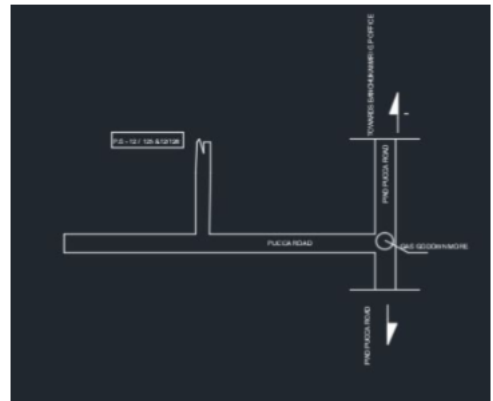

Key MAP View