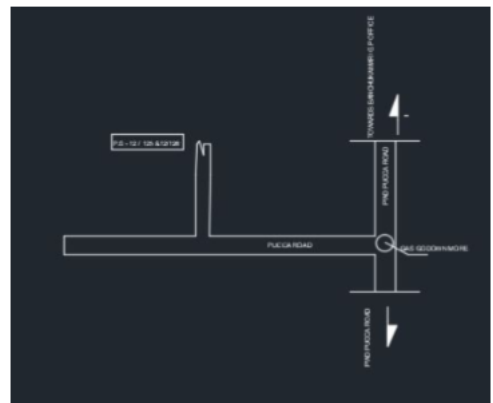

Key MAP View