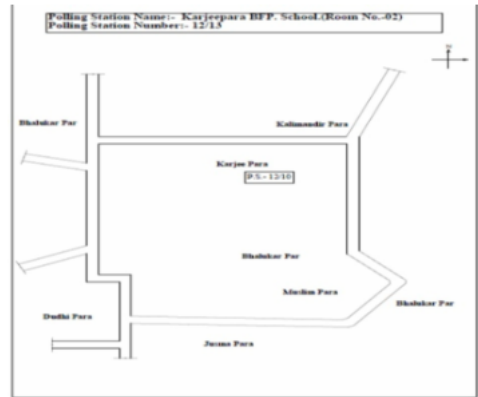

নির্বাচক নিবন্ধন আধিকারিকের স্বাক্ষর

Nazri Naksha

Google Map View

Polling Station Building Front View

Polling Station Front View

Cad View

Key MAP View

1	WB/02/013/405082	নাম : ইসলাম মহঃ নুরুল পিতার নাম: তহিরুদ্দিন বাড়ির নং : n0005 বয়স : 63 লিঙ্গ : পুরুষ	ফটো উপলব্ধ	2	MBK3146099	নাম : রিফু হক পিতার নাম: নুরুল ইসলাম বাড়ির নং : n0005 বয়স : 38 লিঙ্গ : পুরুষ	ফটো উপলব্ধ	3	WB/02/013/405132	নাম : নেছা সাইফুন স্বামীর নাম: মহঃ নুরুল বাড়ির নং : n0005 বয়স : 57 লিঙ্গ : মহিলা	ফটো উপলব্ধ
4	MBK3146107	নাম : মিন্টু হক পিতার নাম: নুরুল ইসলাম বাড়ির নং : n0005 বয়স : 39 লিঙ্গ : পুরুষ	ফটো উপলব্ধ	5	TIH1269679	নাম : আনোয়ারা বেগম স্বামীর নাম: মোস্তাফা হুসেন বাড়ির নং : n0003 বয়স : 35 লিঙ্গ : মহিলা	ফটো উপলব্ধ	6	MBK1480284	নাম : আশ্রাফুল হক পিতার নাম: আবদুল হক বাড়ির নং : n0003 বয়স : 44 লিঙ্গ : পুরুষ	ফটো উপলব্ধ
7	TIH1270040	নাম : মোস্তাফা হোসেন পিতার নাম: আব্দুল হক বাড়ির নং : n0003 বয়স : 35 লিঙ্গ : পুরুষ	ফটো উপলব্ধ	8	TIH1269687	নাম : আজিমা বেগম স্বামীর নাম: মোস্তাফা হক বাড়ির নং : n0003 বয়স : 35 লিঙ্গ : মহিলা	ফটো উপলব্ধ	9	MBK3145570	নাম : তানজিনা বেগম স্বামীর নাম: আলিমুদ্দিন হক বাড়ির নং : n0007 বয়স : 39 লিঙ্গ : মহিলা	ফটো উপলব্ধ
10	WB/02/013/405162	নাম : খাতুন ফাতেমা স্বামীর নাম: মঃ আব্দুল হাকিম বাড়ির নং : n0006 বয়স : 61 লিঙ্গ : মহিলা	ফটো উপলব্ধ	11	TIH2406130	নাম : মল্লিকা বেগম স্বামীর নাম: এক্রামুল হক বাড়ির নং : বীল-মুন্শিপারা বয়স : 36 লিঙ্গ : মহিলা	ফটো উপলব্ধ	12	WB/02/013/405429	নাম : খাতুন আলিমুন স্বামীর নাম: মোঃ সাহিনউদ্দিন বাড়ির নং : n0007 বয়স : 73 লিঙ্গ : মহিলা	ফটো উপলব্ধ
13	WB/02/013/405216	নাম : খাতুন সরিফা স্বামীর নাম: মোঃ আবদুল বাড়ির নং : n0003 বয়স : 61 লিঙ্গ : মহিলা	ফটো উপলব্ধ	14	WB/02/013/405001	নাম : হক মহঃ আব্দুল হাকিম পিতার নাম: গুতহিরুদ্দিন বাড়ির নং : n0006 বয়স : 64 লিঙ্গ : পুরুষ	ফটো উপলব্ধ	15	WB/02/013/405194	নাম : হক আলিমুদ্দিন পিতার নাম: মঃ সাহিনউদ্দিন বাড়ির নং : n0007 বয়স : 50 লিঙ্গ : পুরুষ	ফটো উপলব্ধ
16	MBK3145752	নাম : এক্রামুল হক মায়ের নাম: আলিমুন হক বাড়ির নং : n0007 বয়স : 39 লিঙ্গ : পুরুষ	ফটো উপলব্ধ	17	XFB1225887	নাম : মমতা বর্মন (রায়) স্বামীর নাম: নারায়ন রায় বাড়ির নং : n0277 বয়স : 34 লিঙ্গ : মহিলা	ফটো উপলব্ধ	18	TIH2430809	নাম : প্রিয়ঙ্কা অধিকারী বর্মন স্বামীর নাম: মহাদেব অধিকারী বাড়ির নং : n0211 বয়স : 24 লিঙ্গ : মহিলা	ফটো উপলব্ধ
19	TIH2308864	নাম : পরেশ রায় পিতার নাম: দিনেশ রায় বাড়ির নং : এন0000 বয়স : 25 লিঙ্গ : পুরুষ	ফটো উপলব্ধ	20	TIH2308906	নাম : মহাদেব অধিকারী মায়ের নাম: সবিতা অধিকারী বাড়ির নং : এন0211 বয়স : 27 লিঙ্গ : পুরুষ	ফটো উপলব্ধ	21	SKW1949817	নাম : দিপিকা অধিকারী পিতার নাম: আনন্দ অধিকারী বাড়ির নং : এন0500 বয়স : 28 লিঙ্গ : মহিলা	ফটো উপলব্ধ
22	TIH2508489	নাম : কুন্তী অধিকারী পিতার নাম: বিনয় অধিকারী বাড়ির নং : এন0045 বয়স : 23 লিঙ্গ : মহিলা	ফটো উপলব্ধ	23	TIH2603769	নাম : বিকাশ অধিকারী পিতার নাম: সুশীল অধিকারী বাড়ির নং : এন0299 বয়স : 22 লিঙ্গ : পুরুষ	ফটো উপলব্ধ	24	TIH2269553	নাম : শঙ্কর অধিকারী পিতার নাম: অখিল অধিকারী বাড়ির নং : এন0000 বয়স : 26 লিঙ্গ : পুরুষ	ফটো উপলব্ধ
25	TIH2508257	নাম : যসীবুল আলম মায়ের নাম: জামিলা খাতুন বাড়ির নং : স36 বয়স : 25 লিঙ্গ : পুরুষ	ফটো উপলব্ধ	26	TIH2104362	নাম : জশির আলম আলি পিতার নাম: মহিম আলি বাড়ির নং : স80 বয়স : 27 লিঙ্গ : পুরুষ	ফটো উপলব্ধ	27	TIH2034312	নাম : অবিনাশ উরাও পিতার নাম: বালদে উরাও বাড়ির নং : n0010 বয়স : 36 লিঙ্গ : পুরুষ	ফটো উপলব্ধ
28	TIH2645398	নাম : জেনাসন ওরাংর পিতার নাম: বাস্তো ওরাংর বাড়ির নং : এন0010 বয়স : 26 লিঙ্গ : পুরুষ	ফটো উপলব্ধ	29	MBK2395663	নাম : নারায়ন চন্দ্র ওবা পিতার নাম: কিরন চন্দ্র ওবা বাড়ির নং : n0011 বয়স : 41 লিঙ্গ : পুরুষ	ফটো উপলব্ধ	30	MBK2750370	নাম : মহাদেব ওবা পিতার নাম: মনীন্দ্র নাথ ওবা বাড়ির নং : n0012 বয়স : 40 লিঙ্গ : পুরুষ	ফটো উপলব্ধ