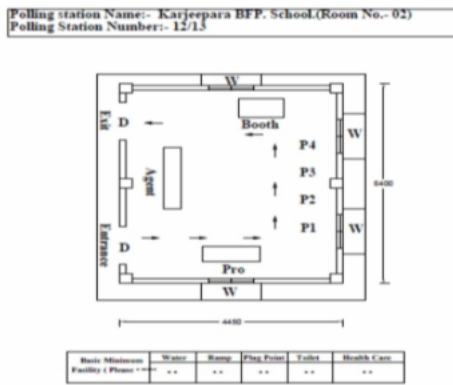

নির্বাচক নিবন্ধন আধিকারিকের স্বাক্ষর

Nazri Naksha

Google Map View

Polling Station Building Front View

Polling Station Front View

Cad View

Key MAP View

1	WB/02/013/405082	নাম : ইসলাম মহঃ নুরুল পিতার নাম: তহিরুদ্দিন বাড়ির নং : n0005 বয়স : 63 লিঙ্গ : পুরুষ	ফটো উপলব্ধ	2	MBK3146099	নাম : রিফু হক পিতার নাম: নুরুল ইসলাম বাড়ির নং : n0005 বয়স : 38 লিঙ্গ : পুরুষ	ফটো উপলব্ধ	3	WB/02/013/405132	নাম : নেছা সাইফুন স্বামীর নাম: মহঃ নুরুল বাড়ির নং : n0005 বয়স : 57 লিঙ্গ : মহিলা	ফটো উপলব্ধ
4	MBK3146107	নাম : মিন্টু হক পিতার নাম: নুরুল ইসলাম বাড়ির নং : n0005 বয়স : 39 লিঙ্গ : পুরুষ	ফটো উপলব্ধ	5	TIH1269679	নাম : আনোয়ারা বেগম স্বামীর নাম: মোস্তাফা হুসেন বাড়ির নং : n0003 বয়স : 35 লিঙ্গ : মহিলা	ফটো উপলব্ধ	6	MBK1480284	নাম : আশ্রাফুল হক পিতার নাম: আবদুল হক বাড়ির নং : n0003 বয়স : 44 লিঙ্গ : পুরুষ	ফটো উপলব্ধ
7	TIH1270040	নাম : মোস্তাফা হোসেন পিতার নাম: আব্দুল হক বাড়ির নং : n0003 বয়স : 35 লিঙ্গ : পুরুষ	ফটো উপলব্ধ	8	TIH1269687	নাম : আজিমা বেগম স্বামীর নাম: মোস্তাফা হক বাড়ির নং : n0003 বয়স : 35 লিঙ্গ : মহিলা	ফটো উপলব্ধ	9	MBK3145570	নাম : তানজিনা বেগম স্বামীর নাম: আলিমুদ্দিন হক বাড়ির নং : n0007 বয়স : 39 লিঙ্গ : মহিলা	ফটো উপলব্ধ
10	WB/02/013/405162	নাম : খাতুন ফাতেমা স্বামীর নাম: মঃ আব্দুল হাকিম বাড়ির নং : n0006 বয়স : 61 লিঙ্গ : মহিলা	ফটো উপলব্ধ	11	TIH2406130	নাম : মল্লিকা বেগম স্বামীর নাম: এক্রামুল হক বাড়ির নং : বীল-মুন্শিপারা বয়স : 36 লিঙ্গ : মহিলা	ফটো উপলব্ধ	12	WB/02/013/405429	নাম : খাতুন আলিমুন স্বামীর নাম: মোঃ সাহিনউদ্দিন বাড়ির নং : n0007 বয়স : 73 লিঙ্গ : মহিলা	ফটো উপলব্ধ
13	WB/02/013/405216	নাম : খাতুন সরিফা স্বামীর নাম: মোঃ আবদুল বাড়ির নং : n0003 বয়স : 61 লিঙ্গ : মহিলা	ফটো উপলব্ধ	14	WB/02/013/405001	নাম : হক মহঃ আব্দুল হাকিম পিতার নাম: গুতহিরুদ্দিন বাড়ির নং : n0006 বয়স : 64 লিঙ্গ : পুরুষ	ফটো উপলব্ধ	15	WB/02/013/405194	নাম : হক আলিমুদ্দিন পিতার নাম: মঃ সাহিনউদ্দিন বাড়ির নং : n0007 বয়স : 50 লিঙ্গ : পুরুষ	ফটো উপলব্ধ
16	MBK3145752	নাম : এক্রামুল হক মায়ের নাম: আলিমুন হক বাড়ির নং : n0007 বয়স : 39 লিঙ্গ : পুরুষ	ফটো উপলব্ধ	17	XFB1225887	নাম : মমতা বর্মন (রায়) স্বামীর নাম: নারায়ন রায় বাড়ির নং : n0277 বয়স : 34 লিঙ্গ : মহিলা	ফটো উপলব্ধ	18	TIH2430809	নাম : প্রিয়ঙ্কা অধিকারী বর্মন স্বামীর নাম: মহাদেব অধিকারী বাড়ির নং : n0211 বয়স : 24 লিঙ্গ : মহিলা	ফটো উপলব্ধ
19	TIH2308864	নাম : পরেশ রায় পিতার নাম: দিনেশ রায় বাড়ির নং : এন0000 বয়স : 25 লিঙ্গ : পুরুষ	ফটো উপলব্ধ	20	TIH2308906	নাম : মহাদেব অধিকারী মায়ের নাম: সবিতা অধিকারী বাড়ির নং : এন0211 বয়স : 27 লিঙ্গ : পুরুষ	ফটো উপলব্ধ	21	SKW1949817	নাম : দিপিকা অধিকারী পিতার নাম: আনন্দ অধিকারী বাড়ির নং : এন0500 বয়স : 28 লিঙ্গ : মহিলা	ফটো উপলব্ধ
22	TIH2508489	নাম : কুন্তী অধিকারী পিতার নাম: বিনয় অধিকারী বাড়ির নং : এন0045 বয়স : 23 লিঙ্গ : মহিলা	ফটো উপলব্ধ	23	TIH2603769	নাম : বিকাশ অধিকারী পিতার নাম: সুশীল অধিকারী বাড়ির নং : এন0299 বয়স : 22 লিঙ্গ : পুরুষ	ফটো উপলব্ধ	24	TIH2269553	নাম : শঙ্কর অধিকারী পিতার নাম: অখিল অধিকারী বাড়ির নং : এন0000 বয়স : 26 লিঙ্গ : পুরুষ	ফটো উপলব্ধ
25	TIH2508257	নাম : যসীবুল আলম মায়ের নাম: জামিলা খাতুন বাড়ির নং : স36 বয়স : 25 লিঙ্গ : পুরুষ	ফটো উপলব্ধ	26	TIH2104362	নাম : জশির আলম আলি পিতার নাম: মহিম আলি বাড়ির নং : স80 বয়স : 27 লিঙ্গ : পুরুষ	ফটো উপলব্ধ	27	TIH2034312	নাম : অবিনাশ উরাও পিতার নাম: বালদে উরাও বাড়ির নং : n0010 বয়স : 36 লিঙ্গ : পুরুষ	ফটো উপলব্ধ
28	TIH2645398	নাম : জেনাসন ওরাংর পিতার নাম: বাস্তো ওরাংর বাড়ির নং : এন0010 বয়স : 26 লিঙ্গ : পুরুষ	ফটো উপলব্ধ	29	MBK2395663	নাম : নারায়ন চন্দ্র ওবা পিতার নাম: কিরন চন্দ্র ওবা বাড়ির নং : n0011 বয়স : 41 লিঙ্গ : পুরুষ	ফটো উপলব্ধ	30	MBK2750370	নাম : মহাদেব ওবা পিতার নাম: মনীন্দ্র নাথ ওবা বাড়ির নং : n0012 বয়স : 40 লিঙ্গ : পুরুষ	ফটো উপলব্ধ