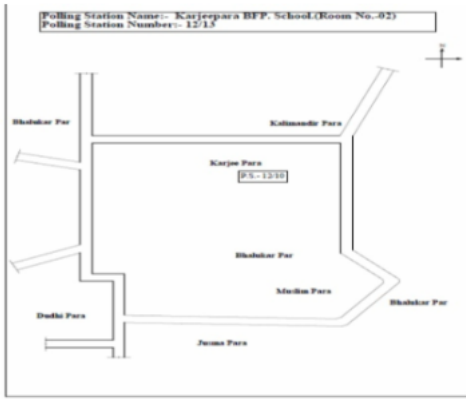

Nazri Naksha