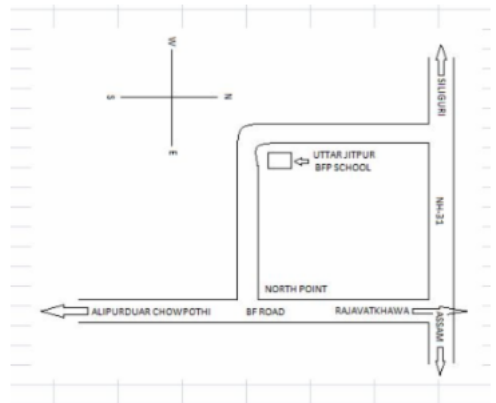

নির্বাচক নিবন্ধন আধিকারিকের স্বাক্ষর

Nazri Naksha

Google Map View

Polling Station Building Front View

Polling Station Front View

Cad View

Key MAP View

1 নাম : গণেশ পিতার নাম: দাছ রায় বাড়ির নং : n1064 বয়স : 69 লিঙ্গ : পুরুষ	TIH2348332 ফটো উপলব্ধ	2 নাম : গায়ত্রী স্বামীর নাম: ললিত রায় বাড়ির নং : n1055 বয়স : 34 লিঙ্গ : মহিলা	TIH1801224 ফটো উপলব্ধ	3 নাম : কবিতা রায় (দাস) স্বামীর নাম: লালবাবু দাস বাড়ির নং : এন0232 বয়স : 32 লিঙ্গ : মহিলা	TIH1999291 ফটো উপলব্ধ
4 নাম : যশোদা (দেবী) শর্মা স্বামীর নাম: রামসুরন শর্মা বাড়ির নং : n0754 বয়স : 67 লিঙ্গ : মহিলা	CFC0051300 ফটো উপলব্ধ	5 নাম : মল্লিকা অধিকারী (বর্মন) স্বামীর নাম: বাপাই বর্মন বাড়ির নং : n1046 বয়স : 28 লিঙ্গ : মহিলা	TIH2185908 ফটো উপলব্ধ	6 নাম : ভৈরবী দেব বর্মা স্বামীর নাম: অশোক দেব বর্মা বাড়ির নং : n0982 বয়স : 47 লিঙ্গ : মহিলা	HJK1468297 ফটো উপলব্ধ
7 নাম : টুম্পা অধিকারী স্বামীর নাম: দীপংকর সরকার বাড়ির নং : 182 বয়স : 38 লিঙ্গ : মহিলা	TIH2393320 ফটো উপলব্ধ	8 নাম : সুকান্ত আইচ পিতার নাম: মৃত সন্তোষ আইচ বাড়ির নং : n0040 বয়স : 67 লিঙ্গ : পুরুষ	WB/02/012/150670 ফটো উপলব্ধ	9 নাম : রমা আইচ স্বামীর নাম: সুকান্ত আইচ বাড়ির নং : n0040 বয়স : 57 লিঙ্গ : মহিলা	WB/02/012/150661 ফটো উপলব্ধ
10 নাম : ছোটন আইচ পিতার নাম: সুকান্ত আইচ বাড়ির নং : n0040 বয়স : 40 লিঙ্গ : পুরুষ	CFC3676285 ফটো উপলব্ধ	11 নাম : চন্দন আইচ পিতার নাম: সুকান্ত আইচ বাড়ির নং : n0040 বয়স : 38 লিঙ্গ : পুরুষ	TIH0519330 ফটো উপলব্ধ	12 নাম : উমা আচার্য স্বামীর নাম: প্রমোদ আচার্য বাড়ির নং : n0084 বয়স : 62 লিঙ্গ : মহিলা	WB/02/012/138043 ফটো উপলব্ধ
13 নাম : অরুণ আচার্য পিতার নাম: নীরেন্দ্রলাল আচার্য বাড়ির নং : n0084 বয়স : 60 লিঙ্গ : পুরুষ	TIH2351757 ফটো উপলব্ধ	14 নাম : বাপ্পা আচার্য পিতার নাম: সুবোধ আচার্য বাড়ির নং : n0083 বয়স : 47 লিঙ্গ : পুরুষ	CFC3407913 ফটো উপলব্ধ	15 নাম : অনুশ্রী আচার্য পিতার নাম: অরুণ আচার্য বাড়ির নং : এন0084 বয়স : 22 লিঙ্গ : মহিলা	TIH2679025 ফটো উপলব্ধ
16 নাম : মামনি সেনগুপ্ত স্বামীর নাম: মানব দত্ত গুপ্ত বাড়ির নং : এন0084 বয়স : 30 লিঙ্গ : মহিলা	TIH2592137 ফটো উপলব্ধ	17 নাম : মানব দত্ত গুপ্ত পিতার নাম: পবিত্র দত্ত গুপ্ত বাড়ির নং : n0084 বয়স : 37 লিঙ্গ : পুরুষ	CFC3883840 ফটো উপলব্ধ	18 নাম : প্রমোদ আচার্য পিতার নাম: নীরেন্দ্রলাল আচার্য বাড়ির নং : n0083 বয়স : 65 লিঙ্গ : পুরুষ	WB/02/012/138093 ফটো উপলব্ধ
19 নাম : শিখা আচার্য স্বামীর নাম: অরুণ আচার্য বাড়ির নং : n0084 বয়স : 57 লিঙ্গ : মহিলা	TIH2352185 ফটো উপলব্ধ	20 নাম : হরেন দাস পিতার নাম: নীরেন্দ্রলাল দাস বাড়ির নং : n0509 বয়স : 35 লিঙ্গ : পুরুষ	TIH1529999 ফটো উপলব্ধ	21 নাম : আসরাফুল আক্কেল স্বামীর নাম: হরেন দাস বাড়ির নং : n0509 বয়স : 37 লিঙ্গ : মহিলা	TIH1788587 ফটো উপলব্ধ
22 নাম : রাহুল ওরাঁও পিতার নাম: দেবুরাম ওরাঁও বাড়ির নং : এন0315 বয়স : 26 লিঙ্গ : পুরুষ	TIH2297810 ফটো উপলব্ধ	23 নাম : দেবুরাম উরাও পিতার নাম: মাংরা উরাও বাড়ির নং : n0315 বয়স : 62 লিঙ্গ : পুরুষ	TIH1895564 ফটো উপলব্ধ	24 নাম : রিনা উরাও স্বামীর নাম: দেবুরাম উরাও বাড়ির নং : n0315 বয়স : 53 লিঙ্গ : মহিলা	TIH2696367 ফটো উপলব্ধ
25 নাম : সাধনা কুণ্ড স্বামীর নাম: সুধীর কুণ্ড বাড়ির নং : n0042 বয়স : 71 লিঙ্গ : মহিলা	WB/02/012/138528 ফটো উপলব্ধ	26 নাম : মানিক কুণ্ড পিতার নাম: সুধীর কুণ্ড বাড়ির নং : n0042 বয়স : 50 লিঙ্গ : পুরুষ	WB/02/012/138106 ফটো উপলব্ধ	27 নাম : প্রিয়া সেন গুপ্ত পিতার নাম: উত্তম সেন গুপ্ত বাড়ির নং : এন0212 বয়স : 23 লিঙ্গ : মহিলা	TIH2505204 ফটো উপলব্ধ
28 নাম : গোপাল কুন্ড পিতার নাম: চিত্তকুন্ড বাড়ির নং : n0211 বয়স : 64 লিঙ্গ : পুরুষ	CFC3310034 ফটো উপলব্ধ	29 নাম : মালতী কুন্ড স্বামীর নাম: গোপাল কুন্ড বাড়ির নং : n0211 বয়স : 53 লিঙ্গ : মহিলা	CFC3310026 ফটো উপলব্ধ	30 নাম : মৌসুমী কুন্ড (সরকার) স্বামীর নাম: জয়দীপ সরকার বাড়ির নং : n0918 বয়স : 34 লিঙ্গ : মহিলা	TIH1659473 ফটো উপলব্ধ