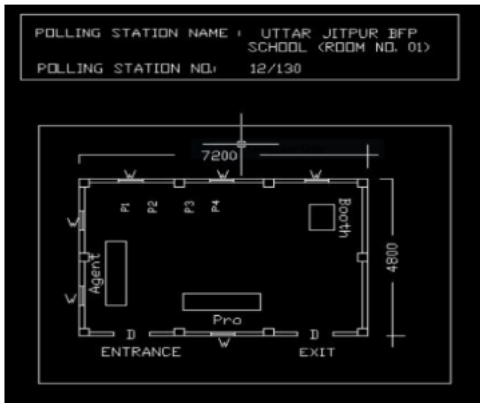

নির্বাচক নিবন্ধন আধিকারিকের স্বাক্ষর

Nazri Naksha

Google Map View

Polling Station Building Front View

Polling Station Front View

Cad View

Key MAP View

1 নাম : গণেশ পিতার নাম: দাছ রায় বাড়ির নং : n1064 বয়স : 69 লিঙ্গ : পুরুষ	TIH2348332 ফটো উপলব্ধ	2 নাম : গায়ত্রী স্বামীর নাম: ললিত রায় বাড়ির নং : n1055 বয়স : 34 লিঙ্গ : মহিলা	TIH1801224 ফটো উপলব্ধ	3 নাম : কবিতা রায় (দাস) স্বামীর নাম: লালবাবু দাস বাড়ির নং : এন0232 বয়স : 32 লিঙ্গ : মহিলা	TIH1999291 ফটো উপলব্ধ
4 নাম : যশোদা (দেবী) শর্মা স্বামীর নাম: রামসুরন শর্মা বাড়ির নং : n0754 বয়স : 67 লিঙ্গ : মহিলা	CFC0051300 ফটো উপলব্ধ	5 নাম : মল্লিকা অধিকারী (বর্মন) স্বামীর নাম: বাপাই বর্মন বাড়ির নং : n1046 বয়স : 28 লিঙ্গ : মহিলা	TIH2185908 ফটো উপলব্ধ	6 নাম : ভৈরবী দেব বর্মা স্বামীর নাম: অশোক দেব বর্মা বাড়ির নং : n0982 বয়স : 47 লিঙ্গ : মহিলা	HJK1468297 ফটো উপলব্ধ
7 নাম : টুম্পা অধিকারী স্বামীর নাম: দীপংকর সরকার বাড়ির নং : 182 বয়স : 38 লিঙ্গ : মহিলা	TIH2393320 ফটো উপলব্ধ	8 নাম : সুকান্ত আইচ পিতার নাম: মৃত সন্তোষ আইচ বাড়ির নং : n0040 বয়স : 67 লিঙ্গ : পুরুষ	WB/02/012/150670 ফটো উপলব্ধ	9 নাম : রমা আইচ স্বামীর নাম: সুকান্ত আইচ বাড়ির নং : n0040 বয়স : 57 লিঙ্গ : মহিলা	WB/02/012/150661 ফটো উপলব্ধ
10 নাম : ছোটন আইচ পিতার নাম: সুকান্ত আইচ বাড়ির নং : n0040 বয়স : 40 লিঙ্গ : পুরুষ	CFC3676285 ফটো উপলব্ধ	11 নাম : চন্দন আইচ পিতার নাম: সুকান্ত আইচ বাড়ির নং : n0040 বয়স : 38 লিঙ্গ : পুরুষ	TIH0519330 ফটো উপলব্ধ	12 নাম : উমা আচার্য স্বামীর নাম: প্রমোদ আচার্য বাড়ির নং : n0084 বয়স : 62 লিঙ্গ : মহিলা	WB/02/012/138043 ফটো উপলব্ধ
13 নাম : অরুণ আচার্য পিতার নাম: নীরেন্দ্রলাল আচার্য বাড়ির নং : n0084 বয়স : 60 লিঙ্গ : পুরুষ	TIH2351757 ফটো উপলব্ধ	14 নাম : বাপ্পা আচার্য পিতার নাম: সুবোধ আচার্য বাড়ির নং : n0083 বয়স : 47 লিঙ্গ : পুরুষ	CFC3407913 ফটো উপলব্ধ	15 নাম : অনুশ্রী আচার্য পিতার নাম: অরুণ আচার্য বাড়ির নং : এন0084 বয়স : 22 লিঙ্গ : মহিলা	TIH2679025 ফটো উপলব্ধ
16 নাম : মামনি সেনগুপ্ত স্বামীর নাম: মানব দত্ত গুপ্ত বাড়ির নং : এন0084 বয়স : 30 লিঙ্গ : মহিলা	TIH2592137 ফটো উপলব্ধ	17 নাম : মানব দত্ত গুপ্ত পিতার নাম: পবিত্র দত্ত গুপ্ত বাড়ির নং : n0084 বয়স : 37 লিঙ্গ : পুরুষ	CFC3883840 ফটো উপলব্ধ	18 নাম : প্রমোদ আচার্য পিতার নাম: নীরেন্দ্রলাল আচার্য বাড়ির নং : n0083 বয়স : 65 লিঙ্গ : পুরুষ	WB/02/012/138093 ফটো উপলব্ধ
19 নাম : শিখা আচার্য স্বামীর নাম: অরুণ আচার্য বাড়ির নং : n0084 বয়স : 57 লিঙ্গ : মহিলা	TIH2352185 ফটো উপলব্ধ	20 নাম : হরেন দাস পিতার নাম: নীরেন্দ্রলাল দাস বাড়ির নং : n0509 বয়স : 35 লিঙ্গ : পুরুষ	TIH1529999 ফটো উপলব্ধ	21 নাম : আসরাফুল আক্কেল স্বামীর নাম: হরেন দাস বাড়ির নং : n0509 বয়স : 37 লিঙ্গ : মহিলা	TIH1788587 ফটো উপলব্ধ
22 নাম : রাহুল ওরাঁও পিতার নাম: দেবুরাম ওরাঁও বাড়ির নং : এন0315 বয়স : 26 লিঙ্গ : পুরুষ	TIH2297810 ফটো উপলব্ধ	23 নাম : দেবুরাম উরাও পিতার নাম: মাংরা উরাও বাড়ির নং : n0315 বয়স : 62 লিঙ্গ : পুরুষ	TIH1895564 ফটো উপলব্ধ	24 নাম : রিনা উরাও স্বামীর নাম: দেবুরাম উরাও বাড়ির নং : n0315 বয়স : 53 লিঙ্গ : মহিলা	TIH2696367 ফটো উপলব্ধ
25 নাম : সাধনা কুণ্ড স্বামীর নাম: সুধীর কুণ্ড বাড়ির নং : n0042 বয়স : 71 লিঙ্গ : মহিলা	WB/02/012/138528 ফটো উপলব্ধ	26 নাম : মানিক কুণ্ড পিতার নাম: সুধীর কুণ্ড বাড়ির নং : n0042 বয়স : 50 লিঙ্গ : পুরুষ	WB/02/012/138106 ফটো উপলব্ধ	27 নাম : প্রিয়া সেন গুপ্ত পিতার নাম: উত্তম সেন গুপ্ত বাড়ির নং : এন0212 বয়স : 23 লিঙ্গ : মহিলা	TIH2505204 ফটো উপলব্ধ
28 নাম : গোপাল কুন্ড পিতার নাম: চিত্তকুন্ড বাড়ির নং : n0211 বয়স : 64 লিঙ্গ : পুরুষ	CFC3310034 ফটো উপলব্ধ	29 নাম : মালতী কুন্ড স্বামীর নাম: গোপাল কুন্ড বাড়ির নং : n0211 বয়স : 53 লিঙ্গ : মহিলা	CFC3310026 ফটো উপলব্ধ	30 নাম : মৌসুমী কুন্ড (সরকার) স্বামীর নাম: জয়দীপ সরকার বাড়ির নং : n0918 বয়স : 34 লিঙ্গ : মহিলা	TIH1659473 ফটো উপলব্ধ