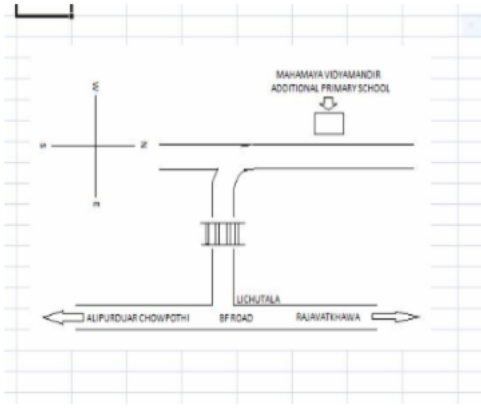

Nazri Naksha