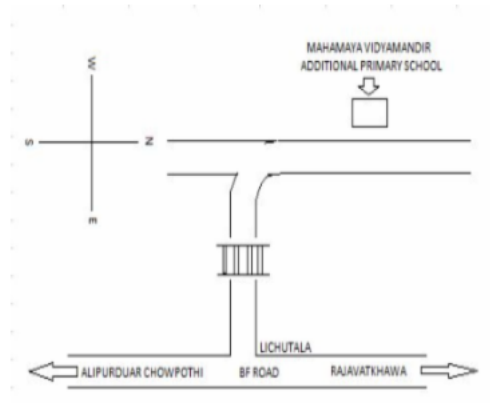

নির্বাচক নিবন্ধন আধিকারিকের স্বাক্ষর

Nazri Naksha

Google Map View

Polling Station Building Front View

Polling Station Front View

Cad View

Key MAP View

1 নাম : অরুনাংশু কুন্ডু পিতার নাম: সুভাষ চন্দ্র কুন্ডু বাড়ির নং : n0067 বয়স : 42 লিঙ্গ : পুরুষ	CFC3311263 ফটো উপলব্ধ	2 নাম : দিপালী কুণ্ডু স্বামীর নাম: নীলপদ কুণ্ডু বাড়ির নং : n0067 বয়স : 66 লিঙ্গ : মহিলা	WB/02/012/156357 ফটো উপলব্ধ	3 নাম : গুণিনাথ কুন্ডু পিতার নাম: নীলপদ কুন্ডু বাড়ির নং : n0067 বয়স : 41 লিঙ্গ : পুরুষ	CFC3311271 ফটো উপলব্ধ
4 নাম : প্রতীমা রানী কুন্ডু পাল স্বামীর নাম: অনুপম কুন্ডু বাড়ির নং : n0067 বয়স : 34 লিঙ্গ : মহিলা	TIH1660745 ফটো উপলব্ধ	5 নাম : হাসি কুণ্ডু স্বামীর নাম: সুভাষ কুণ্ডু বাড়ির নং : n0067 বয়স : 63 লিঙ্গ : মহিলা	TIH2572956 ফটো উপলব্ধ	6 নাম : অনুপম কুন্ডু পিতার নাম: নীলপদ কুণ্ডু বাড়ির নং : n0067 বয়স : 46 লিঙ্গ : পুরুষ	CFC1916212 ফটো উপলব্ধ
7 নাম : অনিমেশ কুণ্ডু পিতার নাম: নীলপদ কুণ্ডু বাড়ির নং : n0067 বয়স : 43 লিঙ্গ : পুরুষ	CFC3067964 ফটো উপলব্ধ	8 নাম : নীলপদ কুণ্ডু পিতার নাম: গৌরগোপাল কুণ্ডু বাড়ির নং : n0067 বয়স : 74 লিঙ্গ : পুরুষ	CFC3779634 ফটো উপলব্ধ	9 নাম : সুভাষ চন্দ্র কুণ্ডু পিতার নাম: গৌরগোপাল কুণ্ডু বাড়ির নং : n0067 বয়স : 73 লিঙ্গ : পুরুষ	WB/02/012/156246 ফটো উপলব্ধ
10 নাম : উমা বড়ুয়া (দে) স্বামীর নাম: পার্থ দে বাড়ির নং : n0299 বয়স : 45 লিঙ্গ : মহিলা	TIH2187417 ফটো উপলব্ধ	11 নাম : রুপালী রায় (পাল) স্বামীর নাম: রজত পাল বাড়ির নং : n0280 বয়স : 33 লিঙ্গ : মহিলা	TIH2137610 ফটো উপলব্ধ	12 নাম : দুলালী রায় (বিশ্বাস) স্বামীর নাম: লিট বিশ্বাস বাড়ির নং : n0278 বয়স : 27 লিঙ্গ : মহিলা	TIH2137594 ফটো উপলব্ধ
13 নাম : নিতাই আচার্যি পিতার নাম: জয়হরি আচার্যি বাড়ির নং : n0052 বয়স : 68 লিঙ্গ : পুরুষ	TIH2817625 ফটো উপলব্ধ	14 নাম : বরুণ আচার্যি পিতার নাম: নিতাই আচার্যি বাড়ির নং : n0052 বয়স : 37 লিঙ্গ : পুরুষ	TIH1211697 ফটো উপলব্ধ	15 নাম : সুমিত্রা আচার্যি(দে) স্বামীর নাম: উত্তম আচার্যি বাড়ির নং : n0052 বয়স : 34 লিঙ্গ : মহিলা	TIH1897180 ফটো উপলব্ধ
16 নাম : উত্তম আচার্যি পিতার নাম: নিতাই আচার্যি বাড়ির নং : n0052 বয়স : 42 লিঙ্গ : পুরুষ	CFC3417698 ফটো উপলব্ধ	17 নাম : পূর্ণিমা রায় আচার্যি স্বামীর নাম: নিতাই আচার্যি বাড়ির নং : এন0052 বয়স : 49 লিঙ্গ : মহিলা	TIH2609550 ফটো উপলব্ধ	18 নাম : রীনা ওরাও স্বামীর নাম: তপন ওরাও বাড়ির নং : n0100 বয়স : 42 লিঙ্গ : মহিলা	TIH1990308 ফটো উপলব্ধ
19 নাম : দীপাঙ্জন ওরাও পিতার নাম: তপন ওরাও বাড়ির নং : এন0045 বয়স : 20 লিঙ্গ : পুরুষ	TIH2747699 ফটো উপলব্ধ	20 নাম : রুমা কুন্ডু স্বামীর নাম: তারাপদ কুন্ডু বাড়ির নং : n0085 বয়স : 40 লিঙ্গ : মহিলা	CFC3780384 ফটো উপলব্ধ	21 নাম : তারাপদ কুণ্ডু পিতার নাম: নিরূপদ কুণ্ডু বাড়ির নং : n0085 বয়স : 49 লিঙ্গ : পুরুষ	WB/02/012/156411 ফটো উপলব্ধ
22 নাম : গোপাল কুণ্ডু পিতার নাম: গৌরগোপাল কুণ্ডু বাড়ির নং : n0059 বয়স : 45 লিঙ্গ : পুরুষ	CFC3067972 ফটো উপলব্ধ	23 নাম : আন্বা কুণ্ডু স্বামীর নাম: রামপদ কুণ্ডু বাড়ির নং : n0042 বয়স : 71 লিঙ্গ : মহিলা	WB/02/012/156167 ফটো উপলব্ধ	24 নাম : বন্দনা কুণ্ডু স্বামীর নাম: শম্ভু নাথ কুণ্ডু বাড়ির নং : n0089 বয়স : 57 লিঙ্গ : মহিলা	CFC3417763 ফটো উপলব্ধ
25 নাম : দেবারতি কুন্ডু স্বামীর নাম: উত্তম কুন্ডু বাড়ির নং : n0042 বয়স : 42 লিঙ্গ : মহিলা	CFC3883766 ফটো উপলব্ধ	26 নাম : শম্ভু নাথ কুণ্ডু পিতার নাম: হীরালাল কুণ্ডু বাড়ির নং : n0089 বয়স : 65 লিঙ্গ : পুরুষ	CFC3417755 ফটো উপলব্ধ	27 নাম : মাধবী সরকার কুণ্ডু স্বামীর নাম: প্রদীপ কুণ্ডু বাড়ির নং : এন0035 বয়স : 37 লিঙ্গ : মহিলা	TIH2506178 ফটো উপলব্ধ
28 নাম : শতরূপা দত্ত পিতার নাম: তমাল দত্ত বাড়ির নং : এন0035 বয়স : 34 লিঙ্গ : মহিলা	TIH1468867 ফটো উপলব্ধ	29 নাম : শীলারানী কুণ্ডু স্বামীর নাম: পরিতোষ কুণ্ডু বাড়ির নং : n0035 বয়স : 67 লিঙ্গ : মহিলা	WB/02/012/156129 ফটো উপলব্ধ	30 নাম : সোমা পাল (কুন্ডু) স্বামীর নাম: শম্ভু কুন্ডু বাড়ির নং : n0096 বয়স : 49 লিঙ্গ : মহিলা	CFC3678034 ফটো উপলব্ধ