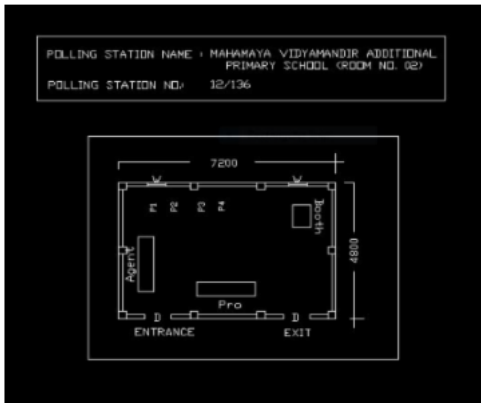

নির্বাচক নিবন্ধন আধিকারিকের স্বাক্ষর

Nazri Naksha

Google Map View

Polling Station Building Front View

Polling Station Front View

Cad View

Key MAP View

1 নাম : অরুনাংশু কুন্ডু পিতার নাম: সুভাষ চন্দ্র কুন্ডু বাড়ির নং : n0067 বয়স : 42 লিঙ্গ : পুরুষ	CFC3311263 ফটো উপলব্ধ	2 নাম : দিপালী কুণ্ডু স্বামীর নাম: নীলপদ কুণ্ডু বাড়ির নং : n0067 বয়স : 66 লিঙ্গ : মহিলা	WB/02/012/156357 ফটো উপলব্ধ	3 নাম : গুণিনাথ কুন্ডু পিতার নাম: নীলপদ কুন্ডু বাড়ির নং : n0067 বয়স : 41 লিঙ্গ : পুরুষ	CFC3311271 ফটো উপলব্ধ
4 নাম : প্রতীমা রানী কুন্ডু পাল স্বামীর নাম: অনুপম কুন্ডু বাড়ির নং : n0067 বয়স : 34 লিঙ্গ : মহিলা	TIH1660745 ফটো উপলব্ধ	5 নাম : হাসি কুণ্ডু স্বামীর নাম: সুভাষ কুণ্ডু বাড়ির নং : n0067 বয়স : 63 লিঙ্গ : মহিলা	TIH2572956 ফটো উপলব্ধ	6 নাম : অনুপম কুন্ডু পিতার নাম: নীলপদ কুণ্ডু বাড়ির নং : n0067 বয়স : 46 লিঙ্গ : পুরুষ	CFC1916212 ফটো উপলব্ধ
7 নাম : অনিমেশ কুণ্ডু পিতার নাম: নীলপদ কুণ্ডু বাড়ির নং : n0067 বয়স : 43 লিঙ্গ : পুরুষ	CFC3067964 ফটো উপলব্ধ	8 নাম : নীলপদ কুণ্ডু পিতার নাম: গৌরগোপাল কুণ্ডু বাড়ির নং : n0067 বয়স : 74 লিঙ্গ : পুরুষ	CFC3779634 ফটো উপলব্ধ	9 নাম : সুভাষ চন্দ্র কুণ্ডু পিতার নাম: গৌরগোপাল কুণ্ডু বাড়ির নং : n0067 বয়স : 73 লিঙ্গ : পুরুষ	WB/02/012/156246 ফটো উপলব্ধ
10 নাম : উমা বড়ুয়া (দে) স্বামীর নাম: পার্থ দে বাড়ির নং : n0299 বয়স : 45 লিঙ্গ : মহিলা	TIH2187417 ফটো উপলব্ধ	11 নাম : রুপালী রায় (পাল) স্বামীর নাম: রজত পাল বাড়ির নং : n0280 বয়স : 33 লিঙ্গ : মহিলা	TIH2137610 ফটো উপলব্ধ	12 নাম : দুলালী রায় (বিশ্বাস) স্বামীর নাম: লিট বিশ্বাস বাড়ির নং : n0278 বয়স : 27 লিঙ্গ : মহিলা	TIH2137594 ফটো উপলব্ধ
13 নাম : নিতাই আচার্যি পিতার নাম: জয়হরি আচার্যি বাড়ির নং : n0052 বয়স : 68 লিঙ্গ : পুরুষ	TIH2817625 ফটো উপলব্ধ	14 নাম : বরুণ আচার্যি পিতার নাম: নিতাই আচার্যি বাড়ির নং : n0052 বয়স : 37 লিঙ্গ : পুরুষ	TIH1211697 ফটো উপলব্ধ	15 নাম : সুমিত্রা আচার্যি(দে) স্বামীর নাম: উত্তম আচার্যি বাড়ির নং : n0052 বয়স : 34 লিঙ্গ : মহিলা	TIH1897180 ফটো উপলব্ধ
16 নাম : উত্তম আচার্যি পিতার নাম: নিতাই আচার্যি বাড়ির নং : n0052 বয়স : 42 লিঙ্গ : পুরুষ	CFC3417698 ফটো উপলব্ধ	17 নাম : পূর্ণিমা রায় আচার্যি স্বামীর নাম: নিতাই আচার্যি বাড়ির নং : এন0052 বয়স : 49 লিঙ্গ : মহিলা	TIH2609550 ফটো উপলব্ধ	18 নাম : রীনা ওরাও স্বামীর নাম: তপন ওরাও বাড়ির নং : n0100 বয়স : 42 লিঙ্গ : মহিলা	TIH1990308 ফটো উপলব্ধ
19 নাম : দীপাঙ্জন ওরাও পিতার নাম: তপন ওরাও বাড়ির নং : এন0045 বয়স : 20 লিঙ্গ : পুরুষ	TIH2747699 ফটো উপলব্ধ	20 নাম : রুমা কুন্ডু স্বামীর নাম: তারাপদ কুন্ডু বাড়ির নং : n0085 বয়স : 40 লিঙ্গ : মহিলা	CFC3780384 ফটো উপলব্ধ	21 নাম : তারাপদ কুণ্ডু পিতার নাম: নিরূপদ কুণ্ডু বাড়ির নং : n0085 বয়স : 49 লিঙ্গ : পুরুষ	WB/02/012/156411 ফটো উপলব্ধ
22 নাম : গোপাল কুণ্ডু পিতার নাম: গৌরগোপাল কুণ্ডু বাড়ির নং : n0059 বয়স : 45 লিঙ্গ : পুরুষ	CFC3067972 ফটো উপলব্ধ	23 নাম : আন্বা কুণ্ডু স্বামীর নাম: রামপদ কুণ্ডু বাড়ির নং : n0042 বয়স : 71 লিঙ্গ : মহিলা	WB/02/012/156167 ফটো উপলব্ধ	24 নাম : বন্দনা কুণ্ডু স্বামীর নাম: শম্ভু নাথ কুণ্ডু বাড়ির নং : n0089 বয়স : 57 লিঙ্গ : মহিলা	CFC3417763 ফটো উপলব্ধ
25 নাম : দেবারতি কুন্ডু স্বামীর নাম: উত্তম কুন্ডু বাড়ির নং : n0042 বয়স : 42 লিঙ্গ : মহিলা	CFC3883766 ফটো উপলব্ধ	26 নাম : শম্ভু নাথ কুণ্ডু পিতার নাম: হীরালাল কুণ্ডু বাড়ির নং : n0089 বয়স : 65 লিঙ্গ : পুরুষ	CFC3417755 ফটো উপলব্ধ	27 নাম : মাধবী সরকার কুণ্ডু স্বামীর নাম: প্রদীপ কুণ্ডু বাড়ির নং : এন0035 বয়স : 37 লিঙ্গ : মহিলা	TIH2506178 ফটো উপলব্ধ
28 নাম : শতরূপা দত্ত পিতার নাম: তমাল দত্ত বাড়ির নং : এন0035 বয়স : 34 লিঙ্গ : মহিলা	TIH1468867 ফটো উপলব্ধ	29 নাম : শীলারানী কুণ্ডু স্বামীর নাম: পরিতোষ কুণ্ডু বাড়ির নং : n0035 বয়স : 67 লিঙ্গ : মহিলা	WB/02/012/156129 ফটো উপলব্ধ	30 নাম : সোমা পাল (কুন্ডু) স্বামীর নাম: শম্ভু কুন্ডু বাড়ির নং : n0096 বয়স : 49 লিঙ্গ : মহিলা	CFC3678034 ফটো উপলব্ধ