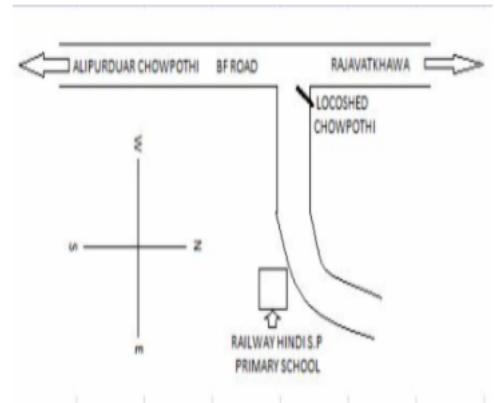

Key MAP View