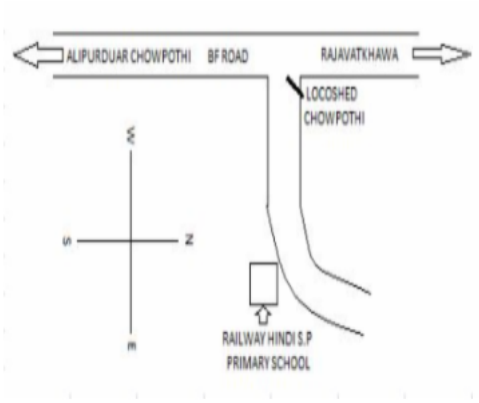

Nazri Naksha