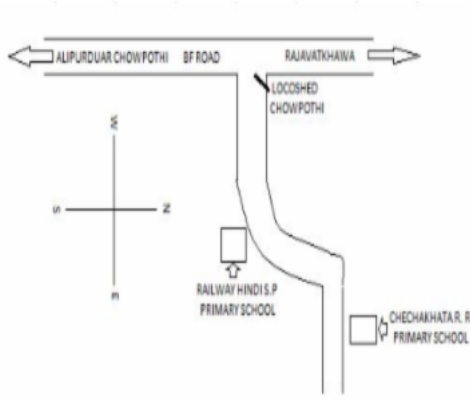

Nazri Naksha