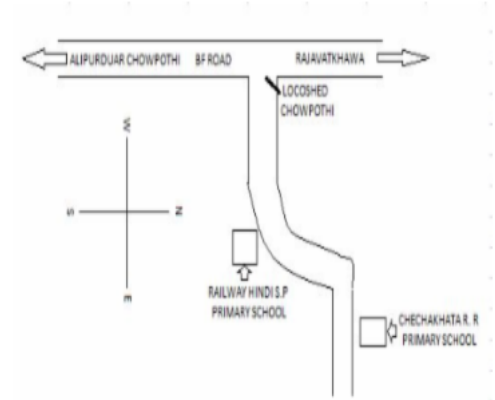

নির্বাচক নিবন্ধন আধিকারিকের স্বাক্ষর

Nazri Naksha

Google Map View

Polling Station Building Front View

Polling Station Front View

Cad View

Key MAP View

| | | | | | |
|--|------------|---|------------------|--|------------------|
| 1 নাম : দেবশীষ সরকার পিতার নাম: সুভাষ চন্দ্র সরকার বাড়ির নং : আলিপুরদুৱৰ ভোলাডাৱী বয়স : 38 লিঙ্গ : পুৰুষ ফটো উপলব্ধ | CFC3696432 | 2 নাম : মৱিয়ম মন্ডল (কেৱকেটা) স্বামীৰ নাম: মনিকল কেৱকেটা বাড়ির নং : n0301 বয়স : 35 লিঙ্গ : মহিলা ফটো উপলব্ধ | TIH2139681 | 3 নাম : নিলিমা পন্ডিভ (দেব) স্বামীৰ নাম: অঞ্জন দেব বাড়ির নং : n0304 বয়স : 39 লিঙ্গ : মহিলা ফটো উপলব্ধ | TIH2139715 |
| 4 নাম : বিশ্ৱজিৎ অধিকাৰী পিতাৰ নাম: ভবেন অধিকাৰী বাড়ির নং : n0210 বয়স : 45 লিঙ্গ : পুৰুষ ফটো উপলব্ধ | CFC3113412 | 5 নাম : লক্ষী অধিকাৰী স্বামীৰ নাম: ভবেন অধিকাৰী বাড়ির নং : n0212 বয়স : 71 লিঙ্গ : মহিলা ফটো উপলব্ধ | TIH2331833 | 6 নাম : সঞ্জয় অধিকাৰী মায়ের নাম: লক্ষী অধিকাৰী বাড়ির নং : n0307 বয়স : 42 লিঙ্গ : পুৰুষ ফটো উপলব্ধ | TIH2139749 |
| 7 নাম : কাকলি আচাৰ্য্য চক্ৰবৰ্তী স্বামীৰ নাম: দেবদীপ্তি আচাৰ্য্য বাড়ির নং : n0007 বয়স : 45 লিঙ্গ : মহিলা ফটো উপলব্ধ | GTM1588110 | 8 নাম : ৱীতা আচাৰ্যী (ঘোষ) স্বামীৰ নাম: গৌতম আচাৰ্যী বাড়ির নং : n0181 বয়স : 43 লিঙ্গ : মহিলা ফটো উপলব্ধ | TIH1899970 | 9 নাম : গৌতম আচাৰ্যি পিতাৰ নাম: গনেশ চন্দ্ৰ আচাৰ্যি বাড়ির নং : n0181 বয়স : 56 লিঙ্গ : পুৰুষ ফটো উপলব্ধ | CFC0130500 |
| 10 নাম : বিগু উৱাও পিতাৰ নাম: বন্ধু উৱাও বাড়ির নং : এন0138 বয়স : 23 লিঙ্গ : পুৰুষ ফটো উপলব্ধ | TIH2518371 | 11 নাম : গুৰুী উৱাও স্বামীৰ নাম: হাপা উৱাও বাড়ির নং : n0086 বয়স : 71 লিঙ্গ : মহিলা ফটো উপলব্ধ | WB/02/012/237783 | 12 নাম : পূৰ্ণী উৱাও উৱাও স্বামীৰ নাম: বন্ধু উৱাও বাড়ির নং : n0138 বয়স : 40 লিঙ্গ : মহিলা ফটো উপলব্ধ | TIH1333715 |
| 13 নাম : লখি নাগ(উৱাও) স্বামীৰ নাম: সোমৱা উৱাও বাড়ির নং : n0149 বয়স : 41 লিঙ্গ : মহিলা ফটো উপলব্ধ | TIH1257575 | 14 নাম : সোমৱা উৱাও পিতাৰ নাম: হাপা উৱাও বাড়ির নং : n0149 বয়স : 47 লিঙ্গ : পুৰুষ ফটো উপলব্ধ | CFC3459526 | 15 নাম : পুকলু ওৱাও স্বামীৰ নাম: স্বগীয় বোৱা ওৱাও বাড়ির নং : n0137 বয়স : 76 লিঙ্গ : মহিলা ফটো উপলব্ধ | TIH2401669 |
| 16 নাম : হিৱন ওৱাও স্বামীৰ নাম: সুকুমাৰ ওৱাও বাড়ির নং : n0137 বয়স : 33 লিঙ্গ : মহিলা ফটো উপলব্ধ | TIH1794916 | 17 নাম : সুকুমাৰ ওৱাও পিতাৰ নাম: বোৱা ওৱাও বাড়ির নং : n0137 বয়স : 43 লিঙ্গ : পুৰুষ ফটো উপলব্ধ | CFC3459492 | 18 নাম : মান্টি কুন্ড স্বামীৰ নাম: পুলক কুন্ড বাড়ির নং : 254 বয়স : 45 লিঙ্গ : মহিলা ফটো উপলব্ধ | TIH1568435 |
| 19 নাম : পুলক কুন্ড মায়ের নাম: শঙ্কৰী কুন্ড বাড়ির নং : 254 বয়স : 56 লিঙ্গ : পুৰুষ ফটো উপলব্ধ | TIH1568443 | 20 নাম : নবসোনা কৰ পিতাৰ নাম: গৌতম কৰ বাড়ির নং : n0089 বয়স : 30 লিঙ্গ : মহিলা ফটো উপলব্ধ | TIH1794833 | 21 নাম : ৱাজীব কাহালী মায়ের নাম: শেফালী কাহালী বাড়ির নং : n0023 বয়স : 48 লিঙ্গ : পুৰুষ ফটো উপলব্ধ | CFC3795192 |
| 22 নাম : শাস্তী কাহালী দাস স্বামীৰ নাম: দিলিপ কুমাৰ দাস বাড়ির নং : n0023 বয়স : 51 লিঙ্গ : মহিলা ফটো উপলব্ধ | TIH2488294 | 23 নাম : কাশ্মীৰা দাস পিতাৰ নাম: লেট দিলীপ দাস বাড়ির নং : দ/ও লাটে দিলীপ দাস বয়স : 20 লিঙ্গ : মহিলা ফটো উপলব্ধ | TIH2762763 | 24 নাম : গ্যাৰিয়েল কেৱকেটা পিতাৰ নাম: ফ্ৰান্সিস কেৱকেটা বাড়ির নং : n0145 বয়স : 63 লিঙ্গ : পুৰুষ ফটো উপলব্ধ | TIH2371516 |
| 25 নাম : মাইকেল কেৱকেটা পিতাৰ নাম: ফ্ৰান্সিস কেৱকেটা বাড়ির নং : n0145 বয়স : 50 লিঙ্গ : পুৰুষ ফটো উপলব্ধ | TIH1712793 | 26 নাম : সৱোজিনী কেৱকেটা পিতাৰ নাম: ফ্ৰান্সিস কেৱকেটা বাড়ির নং : n0145 বয়স : 51 লিঙ্গ : মহিলা ফটো উপলব্ধ | WB/02/012/237116 | 27 নাম : প্ৰভা এক্ৰ(কেৱকেটা) স্বামীৰ নাম: গাৰীয়েল কেৱকেটা বাড়ির নং : n0145 বয়স : 57 লিঙ্গ : মহিলা ফটো উপলব্ধ | WB/02/010/018324 |
| 28 নাম : শুভঙ্কৰ গুপ্ত পিতাৰ নাম: বিজয় গুপ্ত বাড়ির নং : n0031 বয়স : 43 লিঙ্গ : পুৰুষ ফটো উপলব্ধ | CFC3109287 | 29 নাম : মায়ী গুপ্ত স্বামীৰ নাম: বিজয় গুপ্ত বাড়ির নং : n0031 বয়স : 65 লিঙ্গ : মহিলা ফটো উপলব্ধ | WB/02/012/237121 | 30 নাম : বিজয় গুপ্ত পিতাৰ নাম: স্বগীয় শশধৰ গুপ্ত বাড়ির নং : n0031 বয়স : 74 লিঙ্গ : পুৰুষ ফটো উপলব্ধ | TIH2402253 |