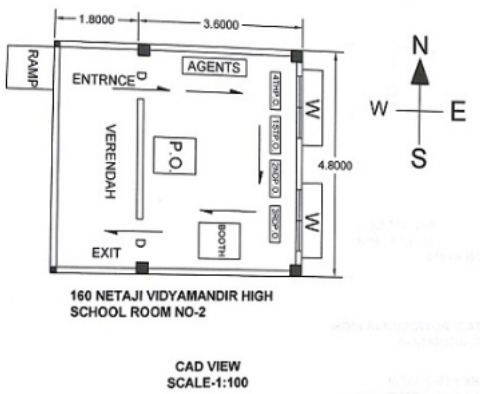

নির্বাচক নিবন্ধন আধিকারিকের স্বাক্ষর

Nazri Naksha

Google Map View

Polling Station Building Front View

Polling Station Front View

Cad View

Key MAP View

1 নাম : রতন দাস মুন্সী পিতার নাম: নিখিল রঞ্জন দাস মুন্সী বাড়ির নং : n0058 বয়স : 72 লিঙ্গ : পুরুষ	TIH2324978 ফটো উপলব্ধ	2 নাম : শতাকী দাস মুন্সী পিতার নাম: রতন দাস মুন্সী বাড়ির নং : n0058 বয়স : 37 লিঙ্গ : মহিলা	CFC3891413 ফটো উপলব্ধ	3 নাম : অমরেন্দ্র ভট্টাচার্য পিতার নাম: ফনীন্দ্রকুমার ভট্টাচার্য বাড়ির নং : n0114 বয়স : 50 লিঙ্গ : পুরুষ	WB/02/012/228646 ফটো উপলব্ধ
4 নাম : অহিন্দ্র ভট্টাচার্য পিতার নাম: ফনীন্দ্র কুমার ভট্টাচার্য বাড়ির নং : n0114 বয়স : 52 লিঙ্গ : পুরুষ	TIH2345049 ফটো উপলব্ধ	5 নাম : মুনমুন ভট্টাচার্য পিতার নাম: ফনীন্দ্র কুমার ভট্টাচার্য বাড়ির নং : n0114 বয়স : 54 লিঙ্গ : মহিলা	TIH2343507 ফটো উপলব্ধ	6 নাম : অনিতা দে (চন্দ) স্বামীর নাম: কল্যান দে বাড়ির নং : n0415 বয়স : 35 লিঙ্গ : মহিলা	TIH1417021 ফটো উপলব্ধ
7 নাম : মৌসুমী (দে) পাল স্বামীর নাম: গোপাল পাল বাড়ির নং : n0362 বয়স : 37 লিঙ্গ : মহিলা	CFC3970563 ফটো উপলব্ধ	8 নাম : ডোনা বর্মন বিশ্বাস স্বামীর নাম: অভিজিৎ বিশ্বাস বাড়ির নং : n0403 বয়স : 28 লিঙ্গ : মহিলা	TIH2141802 ফটো উপলব্ধ	9 নাম : লোলিত সিং পিতার নাম: রতন সিং বাড়ির নং : n0031 বয়স : 30 লিঙ্গ : পুরুষ	TIH1798651 ফটো উপলব্ধ
10 নাম : কৃষ্ণা (ভট্টাচার্য) সিং স্বামীর নাম: তপন সিং বাড়ির নং : n0031 বয়স : 42 লিঙ্গ : মহিলা	CFC3685757 ফটো উপলব্ধ	11 নাম : বুনু সরকার (সিং) স্বামীর নাম: রতন সিং বাড়ির নং : n0031 বয়স : 34 লিঙ্গ : মহিলা	TIH1668243 ফটো উপলব্ধ	12 নাম : মামনি অধিকারী (হালদার) স্বামীর নাম: প্রসেনজিৎ হালদার বাড়ির নং : n0360 বয়স : 31 লিঙ্গ : মহিলা	TIH1664457 ফটো উপলব্ধ
13 নাম : সুরত আচার্য পিতার নাম: বিনোদচন্দ্র আচার্য বাড়ির নং : n0176 বয়স : 54 লিঙ্গ : পুরুষ	TIH2387280 ফটো উপলব্ধ	14 নাম : শশ্বতী আচার্য মুখার্জি স্বামীর নাম: সুরত আচার্য বাড়ির নং : n0176 বয়স : 42 লিঙ্গ : মহিলা	CFC3461159 ফটো উপলব্ধ	15 নাম : সত্যব্রত আচার্য পিতার নাম: বিনোদচন্দ্র আচার্য বাড়ির নং : n0176 বয়স : 48 লিঙ্গ : পুরুষ	CFF1922111 ফটো উপলব্ধ
16 নাম : কল্যান ব্রত আচার্য পিতার নাম: বিনোদ চন্দ্র আচার্য বাড়ির নং : n0176 বয়স : 44 লিঙ্গ : পুরুষ	CFC3103090 ফটো উপলব্ধ	17 নাম : শুভাব্রত আচার্য পিতার নাম: সুরত আচার্য বাড়ির নং : না বয়স : 20 লিঙ্গ : পুরুষ	TIH2763027 ফটো উপলব্ধ	18 নাম : নব কুমার কুণ্ডু পিতার নাম: যতিন্দ্র নাথ কুণ্ডু বাড়ির নং : মধ্য চেচাখাতা বয়স : 72 লিঙ্গ : পুরুষ	CFC3891470 ফটো উপলব্ধ
19 নাম : সাধনা কুন্ডু(রায়) স্বামীর নাম: নবকুমার কুন্ডু বাড়ির নং : মধ্য চেচাখাতা বয়স : 67 লিঙ্গ : মহিলা	CFC3793569 ফটো উপলব্ধ	20 নাম : প্রিয়া কুন্ডু পিতার নাম: নবকুমার কুন্ডু বাড়ির নং : মধ্য চেচাখাতা বয়স : 36 লিঙ্গ : মহিলা	TIH1337831 ফটো উপলব্ধ	21 নাম : গৌরী কুমারী পিতার নাম: শংকর প্রসাদ বাড়ির নং : n0418 বয়স : 43 লিঙ্গ : মহিলা	TIH1538644 ফটো উপলব্ধ
22 নাম : পূর্ণিমা দেব পুরকায়স্থ স্বামীর নাম: কমল চন্দ্র দেব পুরকায়স্থ বাড়ির নং : n0083 বয়স : 57 লিঙ্গ : মহিলা	TIH2485720 ফটো উপলব্ধ	23 নাম : ইন্দ্রানী দেব পুরকায়স্থ সরকার স্বামীর নাম: কল্যান দেবপুরকায়স্থ বাড়ির নং : n0083 বয়স : 51 লিঙ্গ : মহিলা	TIH2633113 ফটো উপলব্ধ	24 নাম : কৃষ্ণা কর স্বামীর নাম: অতুলচন্দ্র কর বাড়ির নং : n0083 বয়স : 75 লিঙ্গ : মহিলা	CFC0412015 ফটো উপলব্ধ
25 নাম : বোর্নিয়া দেব পুরকায়স্থ পিতার নাম: কমল চন্দ্র দেব পুরকায়স্থ বাড়ির নং : এন0083 বয়স : 23 লিঙ্গ : মহিলা	TIH2522639 ফটো উপলব্ধ	26 নাম : পলিজিৎ দেব পুরকায়স্থ পিতার নাম: কমল চন্দ্র দেব পুরকায়স্থ বাড়ির নং : n0083 বয়স : 35 লিঙ্গ : পুরুষ	TIH1337880 ফটো উপলব্ধ	27 নাম : হরলাল কর্মকার পিতার নাম: যদুকৃষ্ণ কর্মকার বাড়ির নং : n0181 বয়স : 73 লিঙ্গ : পুরুষ	WB/02/012/219060 ফটো উপলব্ধ
28 নাম : অরিন্দম কর্মকার পিতার নাম: গোপাল কর্মকার বাড়ির নং : n0297 বয়স : 28 লিঙ্গ : পুরুষ	TIH1996933 ফটো উপলব্ধ	29 নাম : জয়দীপ কর্মকার পিতার নাম: হরলাল কর্মকার বাড়ির নং : n0181 বয়স : 40 লিঙ্গ : পুরুষ	CFC3891454 ফটো উপলব্ধ	30 নাম : রমা কর্মকার স্বামীর নাম: হরলাল কর্মকার বাড়ির নং : n0182 বয়স : 75 লিঙ্গ : মহিলা	WB/02/012/219061 ফটো উপলব্ধ