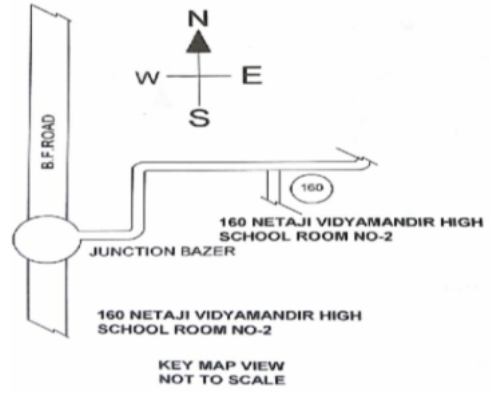

Key MAP View