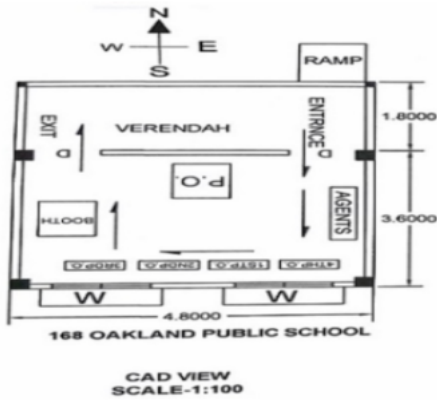

নির্বাচক নিবন্ধন আধিকারিকের স্বাক্ষর

Nazri Naksha

Google Map View

Polling Station Building Front View

Polling Station Front View

Cad View

Key MAP View

বিধানসভা নির্বাচনক্ষেত্রের নং, নাম : 12-আলিপুরদুয়ার
ভাগ নং, নাম : 1-রেলওয়ে জংশন আর.পি.এফ কলোনী (সমগ্র)