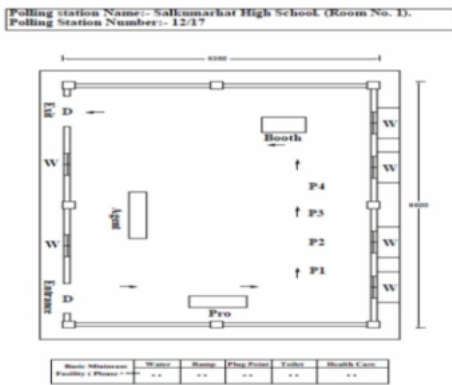

নির্বাচক নিবন্ধন আধিকারিকের স্বাক্ষর

Nazri Naksha

Google Map View

Polling Station Building Front View

Polling Station Front View

Cad View

Key MAP View

1 নাম : পূর্বাশা অধিকারী পিতার নাম: প্রসেনজিৎ অধিকারী বাড়ির নং : n0021 বয়স : 27 লিঙ্গ : মহিলা	TIH2105526 ফটো উপলব্ধ	2 নাম : ইন্দ্রজিৎ অধিকারী পিতার নাম: হরিকিশোর অধিকারী বাড়ির নং : n0224 বয়স : 44 লিঙ্গ : পুরুষ	MBK2756534 ফটো উপলব্ধ	3 নাম : কুমুদিনী অধিকারী স্বামীর নাম: বাসুদেব অধিকারী বাড়ির নং : n0219 বয়স : 61 লিঙ্গ : মহিলা	WB/02/013/417777 ফটো উপলব্ধ
4 নাম : রাজ অধিকারী মায়ের নাম: চন্দনা অধিকারী বাড়ির নং : এন0112 বয়স : 25 লিঙ্গ : পুরুষ	TIH2257483 ফটো উপলব্ধ	5 নাম : সুষমা পাল (অধিকারী) স্বামীর নাম: প্রসেনজিৎ অধিকারী বাড়ির নং : n0021 বয়স : 55 লিঙ্গ : মহিলা	WB/02/013/402170 ফটো উপলব্ধ	6 নাম : হেমা অধিকারী পিতার নাম: বাসুদেব অধিকারী বাড়ির নং : n0220 বয়স : 30 লিঙ্গ : মহিলা	TIH1946151 ফটো উপলব্ধ
7 নাম : সঞ্জিব অধিকারী পিতার নাম: বাসুদেব অধিকারী বাড়ির নং : n0221 বয়স : 39 লিঙ্গ : পুরুষ	MBK2872182 ফটো উপলব্ধ	8 নাম : বাসুদেব অধিকারী পিতার নাম: নরেন অধিকারী বাড়ির নং : n0220 বয়স : 66 লিঙ্গ : পুরুষ	WB/02/013/417776 ফটো উপলব্ধ	9 নাম : পিয়াসা অধিকারী পিতার নাম: প্রসেনজিৎ অধিকারী বাড়ির নং : শালকুমার হাট বয়স : 21 লিঙ্গ : মহিলা	TIH2697415 ফটো উপলব্ধ
10 নাম : প্রসেনজিৎ অধিকারী পিতার নাম: রবীন্দ্র অধিকারী বাড়ির নং : n0021 বয়স : 57 লিঙ্গ : পুরুষ	WB/02/013/417742 ফটো উপলব্ধ	11 নাম : গুণ্ড অধিকারী মায়ের নাম: চন্দনা অধিকারী বাড়ির নং : এন0112 বয়স : 23 লিঙ্গ : পুরুষ	TIH2492478 ফটো উপলব্ধ	12 নাম : মানবী অধিকারী রায় স্বামীর নাম: নেহেরু রায় বাড়ির নং : n0303 বয়স : 30 লিঙ্গ : মহিলা	TIH1734334 ফটো উপলব্ধ
13 নাম : সীমা কুমারী স্বামীর নাম: রাজ কুমার শা বাড়ির নং : এন0000 বয়স : 24 লিঙ্গ : মহিলা	TIH2611093 ফটো উপলব্ধ	14 নাম : স্বপ্না সরকার (গুহ) স্বামীর নাম: পিনাকী গুহ বাড়ির নং : n0004 বয়স : 43 লিঙ্গ : মহিলা	MBK2094001 ফটো উপলব্ধ	15 নাম : পিনাকী গুহ পিতার নাম: রামপ্রসাদ গুহ বাড়ির নং : n0004 বয়স : 49 লিঙ্গ : পুরুষ	WB/02/013/417778 ফটো উপলব্ধ
16 নাম : দিপা তালুকদার স্বামীর নাম: কৃষ্ণ তালুকদার বাড়ির নং : n0162 বয়স : 30 লিঙ্গ : মহিলা	TIH2105583 ফটো উপলব্ধ	17 নাম : বিশাখা বালো চৌধুরী স্বামীর নাম: সত্যজিৎ চৌধুরী বাড়ির নং : n0300 বয়স : 27 লিঙ্গ : মহিলা	TIH2209468 ফটো উপলব্ধ	18 নাম : রস্তা ঠাকুর স্বামীর নাম: সুনীল ঠাকুর বাড়ির নং : n0191 বয়স : 33 লিঙ্গ : মহিলা	TIH2105559 ফটো উপলব্ধ
19 নাম : বন্দনা ঠাকুর স্বামীর নাম: রাজ কুমার ঠাকুর বাড়ির নং : n0265 বয়স : 37 লিঙ্গ : মহিলা	TIH2105666 ফটো উপলব্ধ	20 নাম : অমৃতা সরকার পিতার নাম: অরবিন্দ সরকার বাড়ির নং : এন0191 বয়স : 25 লিঙ্গ : মহিলা	TIH2257459 ফটো উপলব্ধ	21 নাম : রাজকুমার ঠাকুর পিতার নাম: গোপাল ঠাকুর বাড়ির নং : এন0135 বয়স : 46 লিঙ্গ : পুরুষ	TIH2257400 ফটো উপলব্ধ
22 নাম : রিংকী ঠাকুর স্বামীর নাম: নন্দ কুমার ঠাকুর বাড়ির নং : এন0135 বয়স : 34 লিঙ্গ : মহিলা	TIH2257517 ফটো উপলব্ধ	23 নাম : প্রভাবতী দে (তালুকদার) স্বামীর নাম: তপন তালুকদার বাড়ির নং : n0009 বয়স : 41 লিঙ্গ : মহিলা	DWP2275378 ফটো উপলব্ধ	24 নাম : তপন তালুকদার পিতার নাম: মনোমোহন তালুকদার বাড়ির নং : n0009 বয়স : 51 লিঙ্গ : পুরুষ	WB/02/013/417438 ফটো উপলব্ধ
25 নাম : মনোমোহন তালুকদার পিতার নাম: মথুরচন্দ্র তালুকদার বাড়ির নং : n0009 বয়স : 91 লিঙ্গ : পুরুষ	MBK0672527 ফটো উপলব্ধ	26 নাম : শান্তি রায় স্বামীর নাম: হরিচরণ রায় বাড়ির নং : n0009 বয়স : 66 লিঙ্গ : মহিলা	MBK3065570 ফটো উপলব্ধ	27 নাম : জুই মুখা পিতার নাম: রতন মুখা বাড়ির নং : এন0101 বয়স : 22 লিঙ্গ : মহিলা	TIH2587384 ফটো উপলব্ধ
28 নাম : অঙ্কিতা দত্ত পিতার নাম: সুনির্মল দত্ত বাড়ির নং : n0290 বয়স : 26 লিঙ্গ : মহিলা	TIH2209401 ফটো উপলব্ধ	29 নাম : চম্পা দত্ত রয় পৌল স্বামীর নাম: হরেকৃষ্ণ পাল বাড়ির নং : n0305 বয়স : 35 লিঙ্গ : মহিলা	TIH1679513 ফটো উপলব্ধ	30 নাম : সাধনকুমার দাস পিতার নাম: নরেশ দাস বাড়ির নং : n0007 বয়স : 56 লিঙ্গ : পুরুষ	TIH2357812 ফটো উপলব্ধ