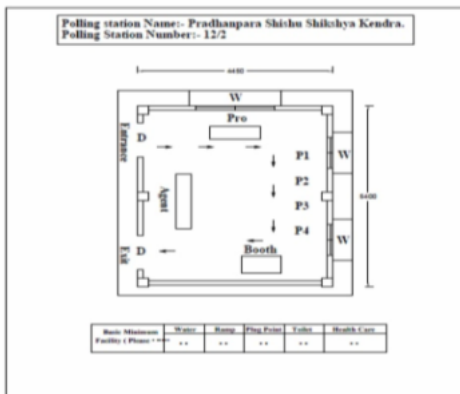

নির্বাচক নিবন্ধন আধিকারিকের স্বাক্ষর

Nazri Naksha

Google Map View

Polling Station Building Front View

Polling Station Front View

Cad View

Key MAP View

1 নাম : কচিরুদ্দিন মিয়া পিতার নাম : আলিয়ার রহমান বাড়ির নং : n0025 বয়স : 24 লিঙ্গ : পুরুষ	TIH2429330 ফটো উপলব্ধ	2 নাম : একরমুল হক পিতার নাম : আশ্জারউদ্দিন মিয়া বাড়ির নং : n0071 বয়স : 41 লিঙ্গ : পুরুষ	TIH1599778 ফটো উপলব্ধ	3 নাম : ছবিজানখাতুন স্বামীর নাম : হাফিজ বাড়ির নং : n0082 বয়স : 58 লিঙ্গ : মহিলা	WB/02/013/387474 ফটো উপলব্ধ
4 নাম : হালিমা খাতুন স্বামীর নাম : মোজাম্মেল বাড়ির নং : n0111 বয়স : 43 লিঙ্গ : মহিলা	MBK2731180 ফটো উপলব্ধ	5 নাম : মহবুল আলম পিতার নাম : আব্দুল হাই বাড়ির নং : n0111 বয়স : 43 লিঙ্গ : পুরুষ	MBK2868214 ফটো উপলব্ধ	6 নাম : তহমিনা খাতুন স্বামীর নাম : সাদিক হোসেন বাড়ির নং : n0109 বয়স : 33 লিঙ্গ : মহিলা	TIH1599521 ফটো উপলব্ধ
7 নাম : আজিদুল হক পিতার নাম : আক্তার আলি বাড়ির নং : n0108 বয়স : 36 লিঙ্গ : পুরুষ	TIH1263508 ফটো উপলব্ধ	8 নাম : মিয়া নৌসাদ পিতার নাম : নুরমহম্মদ বাড়ির নং : n0060 বয়স : 63 লিঙ্গ : পুরুষ	WB/02/013/387552 ফটো উপলব্ধ	9 নাম : আমিনা খাতুন স্বামীর নাম : রেজাউল হক বাড়ির নং : n0010 বয়স : 33 লিঙ্গ : মহিলা	TIH1731363 ফটো উপলব্ধ
10 নাম : সাদ্দাম হোসেন পিতার নাম : রুস্তম আলি বাড়ির নং : n0007 বয়স : 34 লিঙ্গ : পুরুষ	TIH1390616 ফটো উপলব্ধ	11 নাম : সরিফুল ইসলাম পিতার নাম : আব্দুল মান্নান বাড়ির নং : n0075 বয়স : 34 লিঙ্গ : পুরুষ	TIH1600121 ফটো উপলব্ধ	12 নাম : জিয়াউল হক পিতার নাম : আশ্জারউদ্দিন মিয়া বাড়ির নং : n0071 বয়স : 30 লিঙ্গ : পুরুষ	TIH1731306 ফটো উপলব্ধ
13 নাম : সান্তার হোসেন পিতার নাম : মাহমুদ মিয়া বাড়ির নং : n0089 বয়স : 32 লিঙ্গ : পুরুষ	TIH1599992 ফটো উপলব্ধ	14 নাম : সাহে আলম হক পিতার নাম : আলীউদ্দিন মিয়া বাড়ির নং : n0118 বয়স : 34 লিঙ্গ : পুরুষ	TIH1390582 ফটো উপলব্ধ	15 নাম : মরিয়ম বেগম স্বামীর নাম : মুজিব মিয়া বাড়ির নং : n0099 বয়স : 34 লিঙ্গ : মহিলা	TIH1731348 ফটো উপলব্ধ
16 নাম : আব্দুল লতিফ মিয়া পিতার নাম : যশোরউদ্দিন বাড়ির নং : n0099 বয়স : 43 লিঙ্গ : পুরুষ	MBK2731446 ফটো উপলব্ধ	17 নাম : মিয়া যশোরউদ্দিন পিতার নাম : খৈয়ুদ্দিন বাড়ির নং : n0099 বয়স : 76 লিঙ্গ : পুরুষ	WB/02/013/387427 ফটো উপলব্ধ	18 নাম : রসনা খাতুন স্বামীর নাম : সফিকুল খান বাড়ির নং : n0006 বয়স : 30 লিঙ্গ : মহিলা	TIH1939784 ফটো উপলব্ধ
19 নাম : মাহামুদা খাতুন স্বামীর নাম : রাহুল হক বাড়ির নং : এন0030 বয়স : 25 লিঙ্গ : মহিলা	TIH2510808 ফটো উপলব্ধ	20 নাম : রসিদুল হক পিতার নাম : সুরু মিয়া বাড়ির নং : n0076 বয়স : 43 লিঙ্গ : পুরুষ	MBK3058484 ফটো উপলব্ধ	21 নাম : বাচ্চাখাতুন স্বামীর নাম : আক্তার বাড়ির নং : n0094 বয়স : 87 লিঙ্গ : মহিলা	WB/02/013/287209 ফটো উপলব্ধ
22 নাম : মিয়া মজরুদ্দিন পিতার নাম : শাহজাহান বাড়ির নং : n0011 বয়স : 65 লিঙ্গ : পুরুষ	TIH2634475 ফটো উপলব্ধ	23 নাম : মোবারক হোসেন পিতার নাম : জুবৈদ আলী বাড়ির নং : n0035 বয়স : 29 লিঙ্গ : পুরুষ	TIH1939552 ফটো উপলব্ধ	24 নাম : সাহিদুল হক পিতার নাম : মাহমুদ মিয়া বাড়ির নং : n0089 বয়স : 34 লিঙ্গ : পুরুষ	TIH1600006 ফটো উপলব্ধ
25 নাম : সায়েরা বানু পিতার নাম : কবীর রহমান বাড়ির নং : n0073 বয়স : 31 লিঙ্গ : মহিলা	TIH1939610 ফটো উপলব্ধ	26 নাম : ছালেয়াখাতুন স্বামীর নাম : আহাদ বাড়ির নং : n0128 বয়স : 60 লিঙ্গ : মহিলা	WB/02/013/387041 ফটো উপলব্ধ	27 নাম : আয়েশা খাতুন স্বামীর নাম : আব্দুল হক বাড়ির নং : n0127 বয়স : 37 লিঙ্গ : মহিলা	TIH1264001 ফটো উপলব্ধ
28 নাম : মকসেদুল হক পিতার নাম : রুস্তম আলি মিয়া বাড়ির নং : n0067 বয়স : 32 লিঙ্গ : পুরুষ	TIH1599653 ফটো উপলব্ধ	29 নাম : মেরিনা বেগম স্বামীর নাম : ছপিকুল আলম বাড়ির নং : n0126 বয়স : 34 লিঙ্গ : মহিলা	TIH1263003 ফটো উপলব্ধ	30 নাম : আব্দুল রহিম মিয়া পিতার নাম : জুবৈদ মিয়া বাড়ির নং : n0077 বয়স : 28 লিঙ্গ : পুরুষ	TIH1939800 ফটো উপলব্ধ