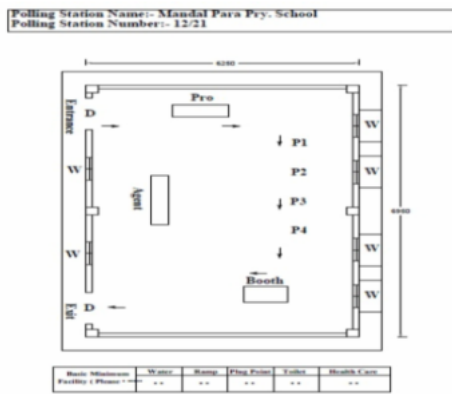

নির্বাচক নিবন্ধন আধিকারিকের স্বাক্ষর

Nazri Naksha

Google Map View

Polling Station Building Front View

Polling Station Front View

Cad View

Key MAP View

1 নাম : বাবলু রহমান পিতার নাম : আসমত মিয়া বাড়ির নং : n0095 বয়স : 38 লিঙ্গ : পুরুষ	TIH0078204 ফটো উপলব্ধ	2 নাম : আছমা খাতুন স্বামীর নাম : মজিবর রহমান বাড়ির নং : n0092 বয়স : 50 লিঙ্গ : মহিলা	MBK0685404 ফটো উপলব্ধ	3 নাম : হাছিনা খাতুন স্বামীর নাম : আলাউদ্দিন বাড়ির নং : n0097 বয়স : 57 লিঙ্গ : মহিলা	WB/02/013/423022 ফটো উপলব্ধ
4 নাম : মহামুদা খাতুন স্বামীর নাম : দেলওয়ার হোসেন বাড়ির নং : n0096 বয়স : 31 লিঙ্গ : মহিলা	TIH1609940 ফটো উপলব্ধ	5 নাম : সাহাজাহান মিয়া পিতার নাম : জিন্নারউদ্দিন মিয়া বাড়ির নং : n0096 বয়স : 31 লিঙ্গ : পুরুষ	TIH1609957 ফটো উপলব্ধ	6 নাম : হোসেন আলী পিতার নাম : বজরুল রহমান বাড়ির নং : n0096 বয়স : 59 লিঙ্গ : পুরুষ	TIH2390961 ফটো উপলব্ধ
7 নাম : ফুলজান বেগম স্বামীর নাম : মমতাজ মিয়া বাড়ির নং : n0089 বয়স : 48 লিঙ্গ : মহিলা	MBK2317055 ফটো উপলব্ধ	8 নাম : আবুতাহের মিয়া পিতার নাম : জিন্নারউদ্দিন মিয়া বাড়ির নং : n0098 বয়স : 28 লিঙ্গ : পুরুষ	TIH1947936 ফটো উপলব্ধ	9 নাম : সাহআলম মিয়া পিতার নাম : জিন্নারউদ্দিন মিয়া বাড়ির নং : n0096 বয়স : 35 লিঙ্গ : পুরুষ	MBK3147824 ফটো উপলব্ধ
10 নাম : ফতেমা খাতুন স্বামীর নাম : হাফিজার রহমান বাড়ির নং : n0092 বয়স : 40 লিঙ্গ : মহিলা	MBK3164217 ফটো উপলব্ধ	11 নাম : আজিমুল হক পিতার নাম : জিন্নারউদ্দিন মিয়া বাড়ির নং : n0089 বয়স : 35 লিঙ্গ : পুরুষ	TIH1394584 ফটো উপলব্ধ	12 নাম : সাহেবা বানু পিতার নাম : হোসেন আলি বাড়ির নং : এন0096 বয়স : 23 লিঙ্গ : মহিলা	TIH2520617 ফটো উপলব্ধ
13 নাম : রাহুল মিয়া পিতার নাম : মনিরুদ্দিন মিয়া বাড়ির নং : এন0098 বয়স : 23 লিঙ্গ : পুরুষ	TIH2620839 ফটো উপলব্ধ	14 নাম : গোলাপী বেগম স্বামীর নাম : ওসমান মিয়া বাড়ির নং : n0239 বয়স : 30 লিঙ্গ : মহিলা	TIH2169928 ফটো উপলব্ধ	15 নাম : রেজিনা খাতুন স্বামীর নাম : সাজিদ মিয়া বাড়ির নং : n0094 বয়স : 32 লিঙ্গ : মহিলা	TIH1609833 ফটো উপলব্ধ
16 নাম : মহঃ আলিয়ার হোসেন পিতার নাম : মহঃ দেবার মিয়া বাড়ির নং : n0099 বয়স : 29 লিঙ্গ : মহিলা	TIH1867142 ফটো উপলব্ধ	17 নাম : ছুকিনা খাতুন পিতার নাম : আকর মিয়া বাড়ির নং : n0098 বয়স : 54 লিঙ্গ : মহিলা	WB/02/013/423227 ফটো উপলব্ধ	18 নাম : ফরিদা খাতুন স্বামীর নাম : নজরুল ইসলাম বাড়ির নং : n0094 বয়স : 30 লিঙ্গ : মহিলা	TIH1740448 ফটো উপলব্ধ
19 নাম : নাজির মিয়া পিতার নাম : নছরউদ্দিন মিয়া বাড়ির নং : n0094 বয়স : 51 লিঙ্গ : পুরুষ	WB/02/013/423935 ফটো উপলব্ধ	20 নাম : আছিনা খাতুন পিতার নাম : দেবার মিয়া বাড়ির নং : n0099 বয়স : 58 লিঙ্গ : মহিলা	TIH2372738 ফটো উপলব্ধ	21 নাম : আসারাহুল আলম পিতার নাম : অম্বিক আলি মিয়া বাড়ির নং : n0096 বয়স : 28 লিঙ্গ : পুরুষ	TIH1947712 ফটো উপলব্ধ
22 নাম : রবিউল মিয়া পিতার নাম : মনিরুদ্দিন মিয়া বাড়ির নং : এন0098 বয়স : 23 লিঙ্গ : পুরুষ	TIH2520625 ফটো উপলব্ধ	23 নাম : জিগিরুল মিয়া পিতার নাম : জিন্নারউদ্দিন মিয়া বাড়ির নং : n0089 বয়স : 37 লিঙ্গ : পুরুষ	TIH0078030 ফটো উপলব্ধ	24 নাম : সালিমা বিবি স্বামীর নাম : রফিকুল বিবি বাড়ির নং : n0099 বয়স : 29 লিঙ্গ : মহিলা	TIH1947704 ফটো উপলব্ধ
25 নাম : নজরুল ইসলাম পিতার নাম : আনোয়ার হোসেন বাড়ির নং : n0094 বয়স : 42 লিঙ্গ : পুরুষ	MBK2317071 ফটো উপলব্ধ	26 নাম : ওসমান মিয়া পিতার নাম : রহিজুদ্দিন মিয়া বাড়ির নং : n0180 বয়স : 42 লিঙ্গ : পুরুষ	MBK2760379 ফটো উপলব্ধ	27 নাম : শাহানজ পারভীন স্বামীর নাম : মহাবুব আলম বাড়ির নং : এন0099 বয়স : 23 লিঙ্গ : মহিলা	TIH2520567 ফটো উপলব্ধ
28 নাম : আলোয়া খাতুন স্বামীর নাম : মোঃ নজরুল হক বাড়ির নং : n0095 বয়স : 40 লিঙ্গ : মহিলা	MBK2760973 ফটো উপলব্ধ	29 নাম : আজিমা খাতুন স্বামীর নাম : বাবলু রহমান বাড়ির নং : n0095 বয়স : 33 লিঙ্গ : মহিলা	TIH1609692 ফটো উপলব্ধ	30 নাম : ওসমান আলি পিতার নাম : আসমত মিয়া বাড়ির নং : n0095 বয়স : 39 লিঙ্গ : পুরুষ	MBK2760981 ফটো উপলব্ধ