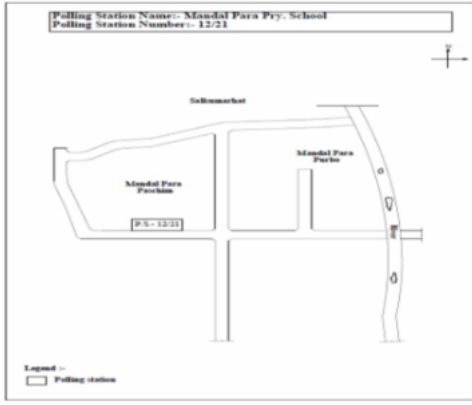

Nazri Naksha