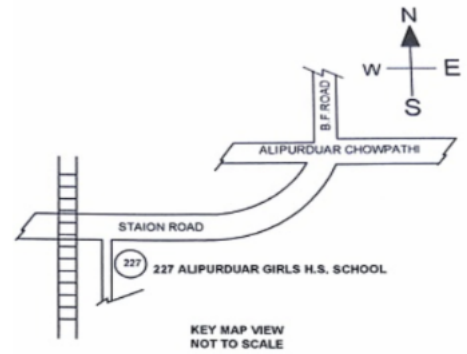

Key MAP View