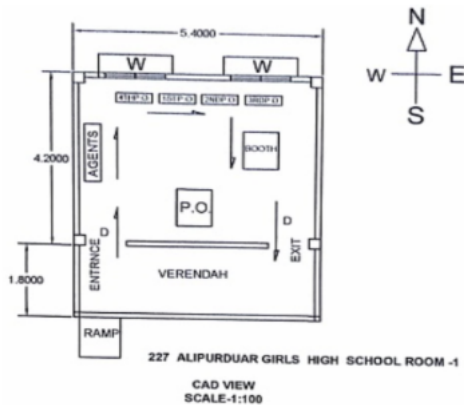

নির্বাচক নিবন্ধন আধিকারিকের স্বাক্ষর

Nazri Naksha

Google Map View

Polling Station Building Front View

Polling Station Front View

Cad View

Key MAP View

1 নাম : অমৃতা রায় (মাহাতো) স্বামীর নাম: কার্তিক মাহাতো বাড়ির নং : n0172 বয়স : 32 লিঙ্গ : মহিলা	TIH2197978 ফটো উপলব্ধ	2 নাম : সুইটি আগরওয়াল স্বামীর নাম: রৌনক আগরওয়াল বাড়ির নং : n0064 বয়স : 39 লিঙ্গ : মহিলা	YJL1090463 ফটো উপলব্ধ	3 নাম : প্রিয়ল চৌরারিয়া পিতার নাম: সঞ্জয় কুমার চৌরারিয়া বাড়ির নং : n0012 বয়স : 24 লিঙ্গ : মহিলা	TIH2453090 ফটো উপলব্ধ
4 নাম : কাজল মালি স্বামীর নাম: প্রদীপ মালি বাড়ির নং : n0012 বয়স : 30 লিঙ্গ : মহিলা	TIH2453207 ফটো উপলব্ধ	5 নাম : রাম লাল আগরওয়াল পিতার নাম: মালচাঁদ আগরওয়াল বাড়ির নং : 1058/555 বয়স : 77 লিঙ্গ : পুরুষ	TIH2317691 ফটো উপলব্ধ	6 নাম : প্রাঞ্জল আগরওয়াল পিতার নাম: জগদীশ প্রসাদ আগরওয়াল বাড়ির নং : এন0106 বয়স : 22 লিঙ্গ : পুরুষ	TIH2602498 ফটো উপলব্ধ
7 নাম : মনিকা আগরওয়াল পিতার নাম: রাজকুমার আগরওয়াল বাড়ির নং : এন0467 বয়স : 23 লিঙ্গ : মহিলা	TIH2489565 ফটো উপলব্ধ	8 নাম : নিশা আগরওয়াল স্বামীর নাম: সন্তোষ কুমার আগরওয়াল বাড়ির নং : n0012 বয়স : 37 লিঙ্গ : মহিলা	TIH2453249 ফটো উপলব্ধ	9 নাম : অজয় বাসুফোর পিতার নাম: সূর্য বাসুফোর বাড়ির নং : n0012 বয়স : 25 লিঙ্গ : পুরুষ	TIH2412666 ফটো উপলব্ধ
10 নাম : আকাশ রাজোরিয়া পিতার নাম: দুর্লি চাদ রাজোরিয়া বাড়ির নং : n0012 বয়স : 26 লিঙ্গ : পুরুষ	TIH2453199 ফটো উপলব্ধ	11 নাম : প্রীতি আগরওয়াল স্বামীর নাম: দীপঙ্কর আগরওয়াল বাড়ির নং : n0064 বয়স : 42 লিঙ্গ : মহিলা	TIH1261577 ফটো উপলব্ধ	12 নাম : দীপঙ্কর আগরওয়াল পিতার নাম: মহাবীর প্রসাদ আগরওয়াল বাড়ির নং : n0064 বয়স : 44 লিঙ্গ : পুরুষ	CFC3522802 ফটো উপলব্ধ
13 নাম : রাশী আগরওয়াল স্বামীর নাম: সাজন কুমার আগরওয়াল বাড়ির নং : 1058/555 বয়স : 46 লিঙ্গ : মহিলা	MFW2145563 ফটো উপলব্ধ	14 নাম : রনক আগরওয়াল পিতার নাম: মহাবীর প্রসাদ আগরওয়াল বাড়ির নং : n0064 বয়স : 42 লিঙ্গ : পুরুষ	CFC3181211 ফটো উপলব্ধ	15 নাম : পবন কুমার আগরওয়াল পিতার নাম: যশবন্ত রায় আগরওয়াল বাড়ির নং : n0049 বয়স : 63 লিঙ্গ : পুরুষ	TIH2369684 ফটো উপলব্ধ
16 নাম : ডিম্পল আগরওয়াল(সারফ) স্বামীর নাম: পঙ্কজ কুমার আগরওয়াল বাড়ির নং : n0103 বয়স : 36 লিঙ্গ : মহিলা	XEG1166131 ফটো উপলব্ধ	17 নাম : দিফা আগরওয়াল পিতার নাম: অশোক কুমার আগরওয়াল বাড়ির নং : n0035 বয়স : 30 লিঙ্গ : মহিলা	TIH1820836 ফটো উপলব্ধ	18 নাম : ঘনশ্যাম আগরওয়াল পিতার নাম: যমুনালাস আগরওয়াল বাড়ির নং : n0037 বয়স : 63 লিঙ্গ : পুরুষ	TIH2640514 ফটো উপলব্ধ
19 নাম : দীক্ষা আগরওয়াল পিতার নাম: অশোক কুমার আগরওয়াল বাড়ির নং : n0073 বয়স : 30 লিঙ্গ : মহিলা	TIH1916402 ফটো উপলব্ধ	20 নাম : অঙ্কিত আগরওয়াল পিতার নাম: বিজয় কুমার আগরওয়াল বাড়ির নং : n0073 বয়স : 34 লিঙ্গ : পুরুষ	TIH1441633 ফটো উপলব্ধ	21 নাম : মীনা আগরওয়াল স্বামীর নাম: অশোককুমার আগরওয়াল বাড়ির নং : n0073 বয়স : 58 লিঙ্গ : মহিলা	WB/02/012/408294 ফটো উপলব্ধ
22 নাম : অনিতাদেবী আগরওয়াল স্বামীর নাম: নরেন্দ্র আগরওয়াল বাড়ির নং : n0037 বয়স : 54 লিঙ্গ : মহিলা	TIH2833903 ফটো উপলব্ধ	23 নাম : পঙ্কজকুমার আগরওয়াল পিতার নাম: মাস্তুল আগরওয়াল বাড়ির নং : n0037 বয়স : 47 লিঙ্গ : পুরুষ	CFC3520806 ফটো উপলব্ধ	24 নাম : সাজন কুমার আগরওয়াল পিতার নাম: রাম লাল আগরওয়াল বাড়ির নং : 1058/555 বয়স : 50 লিঙ্গ : পুরুষ	CFC0695353 ফটো উপলব্ধ
25 নাম : বিষ্ণু আগরওয়াল পিতার নাম: পুশরাজ আগরওয়াল বাড়ির নং : n0003 বয়স : 38 লিঙ্গ : পুরুষ	TIH1227164 ফটো উপলব্ধ	26 নাম : ববিতা আগরওয়াল স্বামীর নাম: মনোজ আগরওয়াল বাড়ির নং : n0035 বয়স : 51 লিঙ্গ : মহিলা	WB/04/025/0645231 ফটো উপলব্ধ	27 নাম : অশোককুমার আগরওয়াল পিতার নাম: নন্দলাল আগরওয়াল বাড়ির নং : n0035 বয়স : 64 লিঙ্গ : পুরুষ	TIH2384261 ফটো উপলব্ধ
28 নাম : সরিতা আগরওয়াল স্বামীর নাম: রাজকুমার আগরওয়াল বাড়ির নং : 419 বয়স : 53 লিঙ্গ : মহিলা	CFC3822566 ফটো উপলব্ধ	29 নাম : মায়াদেবী আগরওয়াল স্বামীর নাম: শ্যামলাল আগরওয়াল বাড়ির নং : n0003 বয়স : 67 লিঙ্গ : মহিলা	WB/02/012/408154 ফটো উপলব্ধ	Q নাম : রিতু আগরওয়াল স্বামীর নাম: বিষ্ণু আগরওয়াল বাড়ির নং : এন0003 বয়স : 36 লিঙ্গ : মহিলা	TIH2617066 ফটো উপলব্ধ