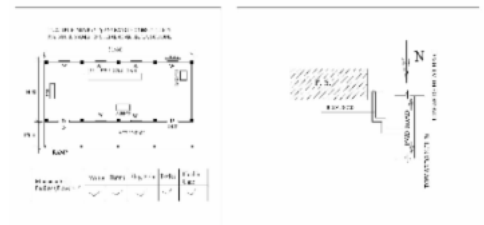

নির্বাচক নিবন্ধন আধিকারিকের স্বাক্ষর

Nazri Naksha

Google Map View

Polling Station Building Front View

Polling Station Front View

Cad View

Key MAP View

বিধানসভা নির্বাচনক্ষেত্রের নং, নাম : 12-আলিপুরদুয়ার
ভাগ নং, নাম : 1-দক্ষিণ মজিদখানা (আংশিক)