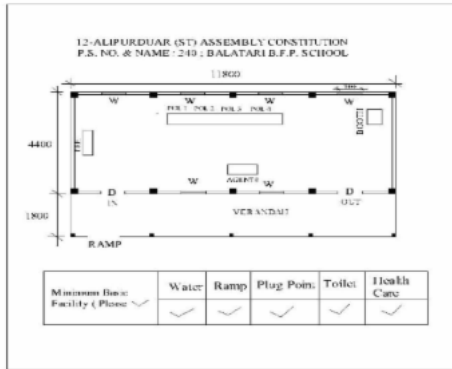

নির্বাচক নিবন্ধন আধিকারিকের স্বাক্ষর

Nazri Naksha

Google Map View

Polling Station Building Front View

Polling Station Front View

Cad View

Key MAP View

বিধানসভা নির্বাচনক্ষেত্রের নং, নাম : 12-আলিপুরদুয়ার
ভাগ নং, নাম : 1-দক্ষিণ মজিদখানা (আংশিক)