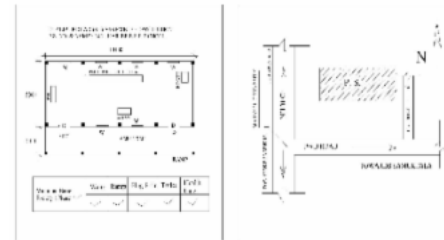

নির্বাচক নিবন্ধন আধিকারিকের স্বাক্ষর

Nazri Naksha

Google Map View

Polling Station Building Front View

Polling Station Front View

Cad View

Key MAP View

1 নাম : রণজীত দাস পিতার নাম: চন্দ্র কান্তা দাস বাড়ির নং : 52 বয়স : 67 লিঙ্গ : পুরুষ	TIH2610541 ফটো উপলব্ধ	2 নাম : ইশিতা দাস স্বামীর নাম: অজিত দাস বাড়ির নং : n0238 বয়স : 40 লিঙ্গ : মহিলা	CFC3714342 ফটো উপলব্ধ	3 নাম : রুশ্মি আচার্যী স্বামীর নাম: বিশ্বজিৎ আচার্যী বাড়ির নং : n0121 বয়স : 34 লিঙ্গ : মহিলা	TIH1447374 ফটো উপলব্ধ
4 নাম : অনুসূয়া আচার্যী স্বামীর নাম: বিজয়কৃষ্ণ আচার্য বাড়ির নং : n0121 বয়স : 74 লিঙ্গ : মহিলা	WB/02/012/507353 ফটো উপলব্ধ	5 নাম : বিশ্বজিৎ আচার্যী পিতার নাম: বিজয়কৃষ্ণ আচার্যী বাড়ির নং : n0121 বয়স : 51 লিঙ্গ : পুরুষ	WB/02/012/507013 ফটো উপলব্ধ	6 নাম : শমিষ্ঠা গাঙ্গুলি আচার্যি স্বামীর নাম: ইন্দ্রজিৎ আচার্যী বাড়ির নং : n0121 বয়স : 39 লিঙ্গ : মহিলা	TIH2431864 ফটো উপলব্ধ
7 নাম : সত্যজিৎ আচার্যী পিতার নাম: বিজয় কৃষ্ণ আচার্যী বাড়ির নং : n0121 বয়স : 44 লিঙ্গ : পুরুষ	CFC1548940 ফটো উপলব্ধ	8 নাম : ইন্দ্রজিত আচার্যী পিতার নাম: বিজয়কৃষ্ণ আচার্যী বাড়ির নং : n0121 বয়স : 48 লিঙ্গ : পুরুষ	WB/02/012/507597 ফটো উপলব্ধ	9 নাম : বিদ্যুৎ কুমার আচার্যি পিতার নাম: বিজয় কৃষ্ণ আচার্যি বাড়ির নং : n0233 বয়স : 53 লিঙ্গ : পুরুষ	CFC3581758 ফটো উপলব্ধ
10 নাম : বুলবুলি (কার্জি) দাস স্বামীর নাম: রঞ্জিত দাস বাড়ির নং : n0233 বয়স : 41 লিঙ্গ : মহিলা	CFC3581766 ফটো উপলব্ধ	11 নাম : তুলসী চক্রবর্তী দেবনাথ স্বামীর নাম: মদন দেবনাথ বাড়ির নং : এন0163 বয়স : 26 লিঙ্গ : মহিলা	RIY2254696 ফটো উপলব্ধ	12 নাম : বিশ্বজিৎ দাস মায়ের নাম: বুলবুলি কার্জী দাস বাড়ির নং : কার্জী পারা 12/244 বয়স : 21 লিঙ্গ : পুরুষ	TIH2714228 ফটো উপলব্ধ
13 নাম : পূর্ণিমা কার্জি (বর্মন) স্বামীর নাম: দীপক কার্জি বাড়ির নং : n0045 বয়স : 35 লিঙ্গ : মহিলা	TIH1366012 ফটো উপলব্ধ	14 নাম : দীপক কার্জি পিতার নাম: সুরেশ কার্জি বাড়ির নং : n0045 বয়স : 42 লিঙ্গ : পুরুষ	CFC3223963 ফটো উপলব্ধ	15 নাম : নিপল কার্জী পিতার নাম: সুরেশ চন্দ্র কার্জী বাড়ির নং : n0045 বয়স : 35 লিঙ্গ : পুরুষ	TIH1447580 ফটো উপলব্ধ
16 নাম : লিপিকা বিশ্বাস(কর্মকার) স্বামীর নাম: অমর কর্মকার বাড়ির নং : n0234 বয়স : 31 লিঙ্গ : মহিলা	TIH1920339 ফটো উপলব্ধ	17 নাম : পাণ্ডু কর্মকার পিতার নাম: মধুসূদন কর্মকার বাড়ির নং : n0205 বয়স : 30 লিঙ্গ : পুরুষ	TIH1826643 ফটো উপলব্ধ	18 নাম : বিটু কর্মকার পিতার নাম: মধুসূদনকর্মকার কর্মকার বাড়ির নং : n0205 বয়স : 27 লিঙ্গ : পুরুষ	TIH2157733 ফটো উপলব্ধ
19 নাম : সুমিত্রা কর্মকার স্বামীর নাম: সাধন কর্মকার বাড়ির নং : n0234 বয়স : 69 লিঙ্গ : মহিলা	WB/02/012/477283 ফটো উপলব্ধ	20 নাম : মধুসূদন কর্মকার পিতার নাম: সুধীর কর্মকার বাড়ির নং : n0205 বয়স : 56 লিঙ্গ : পুরুষ	WB/02/012/501496 ফটো উপলব্ধ	21 নাম : জীবন কর্মকার পিতার নাম: সাধন কর্মকার বাড়ির নং : n0234 বয়স : 34 লিঙ্গ : পুরুষ	TIH1554070 ফটো উপলব্ধ
22 নাম : সম্পা দাস স্বামীর নাম: গিরি দাস বাড়ির নং : n0234 বয়স : 32 লিঙ্গ : মহিলা	IKL1519255 ফটো উপলব্ধ	23 নাম : তাপসী কর্মকার স্বামীর নাম: মধুসূদন কর্মকার বাড়ির নং : n0249 বয়স : 53 লিঙ্গ : মহিলা	WB/02/012/501435 ফটো উপলব্ধ	24 নাম : অমর কর্মকার পিতার নাম: সাধন কর্মকার বাড়ির নং : n0234 বয়স : 38 লিঙ্গ : পুরুষ	CFC3920592 ফটো উপলব্ধ
25 নাম : লিপিকা কর্মকার দাস স্বামীর নাম: সুশক দাস বাড়ির নং : n0346 বয়স : 31 লিঙ্গ : মহিলা	YJC1614262 ফটো উপলব্ধ	26 নাম : ব্রজেন বর্মন মায়ের নাম: অশোক বর্মন বাড়ির নং : এন0041 বয়স : 48 লিঙ্গ : পুরুষ	TIH2589091 ফটো উপলব্ধ	27 নাম : আলো বর্মন(কার্জি) মায়ের নাম: ফুল কুমারি কার্জি বাড়ির নং : n0041 বয়স : 35 লিঙ্গ : মহিলা	TIH1920529 ফটো উপলব্ধ
28 নাম : নীলচান কার্জি পিতার নাম: গণেশ কার্জি বাড়ির নং : n0041 বয়স : 49 লিঙ্গ : পুরুষ	WB/02/012/507382 ফটো উপলব্ধ	29 নাম : তারামনী কার্জী মায়ের নাম: ফুল কুমারী কার্জী বাড়ির নং : n0041 বয়স : 34 লিঙ্গ : মহিলা	TIH1365998 ফটো উপলব্ধ	30 নাম : তপন কার্জী পিতার নাম: পঞ্চানন কার্জী বাড়ির নং : 44 বয়স : 36 লিঙ্গ : পুরুষ	CFC3995214 ফটো উপলব্ধ