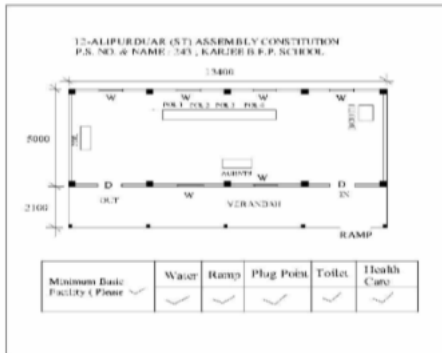

নির্বাচক নিবন্ধন আধিকারিকের স্বাক্ষর

Nazri Naksha

Google Map View

Polling Station Building Front View

Polling Station Front View

Cad View

Key MAP View

1 নাম : রণজীত দাস পিতার নাম: চন্দ্র কান্তা দাস বাড়ির নং : 52 বয়স : 67 লিঙ্গ : পুরুষ	TIH2610541 ফটো উপলব্ধ	2 নাম : ইশিতা দাস স্বামীর নাম: অজিত দাস বাড়ির নং : n0238 বয়স : 40 লিঙ্গ : মহিলা	CFC3714342 ফটো উপলব্ধ	3 নাম : রুশ্মি আচার্যী স্বামীর নাম: বিশ্বজিৎ আচার্যী বাড়ির নং : n0121 বয়স : 34 লিঙ্গ : মহিলা	TIH1447374 ফটো উপলব্ধ
4 নাম : অনুসূয়া আচার্যী স্বামীর নাম: বিজয়কৃষ্ণ আচার্য বাড়ির নং : n0121 বয়স : 74 লিঙ্গ : মহিলা	WB/02/012/507353 ফটো উপলব্ধ	5 নাম : বিশ্বজিৎ আচার্যী পিতার নাম: বিজয়কৃষ্ণ আচার্যী বাড়ির নং : n0121 বয়স : 51 লিঙ্গ : পুরুষ	WB/02/012/507013 ফটো উপলব্ধ	6 নাম : শমিষ্ঠা গাঙ্গুলি আচার্যি স্বামীর নাম: ইন্দ্রজিৎ আচার্যী বাড়ির নং : n0121 বয়স : 39 লিঙ্গ : মহিলা	TIH2431864 ফটো উপলব্ধ
7 নাম : সত্যজিৎ আচার্যী পিতার নাম: বিজয় কৃষ্ণ আচার্যী বাড়ির নং : n0121 বয়স : 44 লিঙ্গ : পুরুষ	CFC1548940 ফটো উপলব্ধ	8 নাম : ইন্দ্রজিত আচার্যী পিতার নাম: বিজয়কৃষ্ণ আচার্যী বাড়ির নং : n0121 বয়স : 48 লিঙ্গ : পুরুষ	WB/02/012/507597 ফটো উপলব্ধ	9 নাম : বিদ্যুৎ কুমার আচার্যি পিতার নাম: বিজয় কৃষ্ণ আচার্যি বাড়ির নং : n0233 বয়স : 53 লিঙ্গ : পুরুষ	CFC3581758 ফটো উপলব্ধ
10 নাম : বুলবুলি (কার্জি) দাস স্বামীর নাম: রঞ্জিত দাস বাড়ির নং : n0233 বয়স : 41 লিঙ্গ : মহিলা	CFC3581766 ফটো উপলব্ধ	11 নাম : তুলসী চক্রবর্তী দেবনাথ স্বামীর নাম: মদন দেবনাথ বাড়ির নং : এন0163 বয়স : 26 লিঙ্গ : মহিলা	RIY2254696 ফটো উপলব্ধ	12 নাম : বিশ্বজিৎ দাস মায়ের নাম: বুলবুলি কার্জী দাস বাড়ির নং : কার্জী পারা 12/244 বয়স : 21 লিঙ্গ : পুরুষ	TIH2714228 ফটো উপলব্ধ
13 নাম : পূর্ণিমা কার্জি (বর্মন) স্বামীর নাম: দীপক কার্জি বাড়ির নং : n0045 বয়স : 35 লিঙ্গ : মহিলা	TIH1366012 ফটো উপলব্ধ	14 নাম : দীপক কার্জি পিতার নাম: সুরেশ কার্জি বাড়ির নং : n0045 বয়স : 42 লিঙ্গ : পুরুষ	CFC3223963 ফটো উপলব্ধ	15 নাম : নিপল কার্জী পিতার নাম: সুরেশ চন্দ্র কার্জী বাড়ির নং : n0045 বয়স : 35 লিঙ্গ : পুরুষ	TIH1447580 ফটো উপলব্ধ
16 নাম : লিপিকা বিশ্বাস(কর্মকার) স্বামীর নাম: অমর কর্মকার বাড়ির নং : n0234 বয়স : 31 লিঙ্গ : মহিলা	TIH1920339 ফটো উপলব্ধ	17 নাম : পাণ্ডু কর্মকার পিতার নাম: মধুসূদন কর্মকার বাড়ির নং : n0205 বয়স : 30 লিঙ্গ : পুরুষ	TIH1826643 ফটো উপলব্ধ	18 নাম : বিটু কর্মকার পিতার নাম: মধুসূদনকর্মকার কর্মকার বাড়ির নং : n0205 বয়স : 27 লিঙ্গ : পুরুষ	TIH2157733 ফটো উপলব্ধ
19 নাম : সুমিত্রা কর্মকার স্বামীর নাম: সাধন কর্মকার বাড়ির নং : n0234 বয়স : 69 লিঙ্গ : মহিলা	WB/02/012/477283 ফটো উপলব্ধ	20 নাম : মধুসূদন কর্মকার পিতার নাম: সুধীর কর্মকার বাড়ির নং : n0205 বয়স : 56 লিঙ্গ : পুরুষ	WB/02/012/501496 ফটো উপলব্ধ	21 নাম : জীবন কর্মকার পিতার নাম: সাধন কর্মকার বাড়ির নং : n0234 বয়স : 34 লিঙ্গ : পুরুষ	TIH1554070 ফটো উপলব্ধ
22 নাম : সম্পা দাস স্বামীর নাম: গিরি দাস বাড়ির নং : n0234 বয়স : 32 লিঙ্গ : মহিলা	IKL1519255 ফটো উপলব্ধ	23 নাম : তাপসী কর্মকার স্বামীর নাম: মধুসূদন কর্মকার বাড়ির নং : n0249 বয়স : 53 লিঙ্গ : মহিলা	WB/02/012/501435 ফটো উপলব্ধ	24 নাম : অমর কর্মকার পিতার নাম: সাধন কর্মকার বাড়ির নং : n0234 বয়স : 38 লিঙ্গ : পুরুষ	CFC3920592 ফটো উপলব্ধ
25 নাম : লিপিকা কর্মকার দাস স্বামীর নাম: সুশক দাস বাড়ির নং : n0346 বয়স : 31 লিঙ্গ : মহিলা	YJC1614262 ফটো উপলব্ধ	26 নাম : ব্রজেন বর্মন মায়ের নাম: অশোক বর্মন বাড়ির নং : এন0041 বয়স : 48 লিঙ্গ : পুরুষ	TIH2589091 ফটো উপলব্ধ	27 নাম : আলো বর্মন(কার্জি) মায়ের নাম: ফুল কুমারি কার্জি বাড়ির নং : n0041 বয়স : 35 লিঙ্গ : মহিলা	TIH1920529 ফটো উপলব্ধ
28 নাম : নীলচান কার্জি পিতার নাম: গণেশ কার্জি বাড়ির নং : n0041 বয়স : 49 লিঙ্গ : পুরুষ	WB/02/012/507382 ফটো উপলব্ধ	29 নাম : তারামনী কার্জী মায়ের নাম: ফুল কুমারী কার্জী বাড়ির নং : n0041 বয়স : 34 লিঙ্গ : মহিলা	TIH1365998 ফটো উপলব্ধ	30 নাম : তপন কার্জী পিতার নাম: পঞ্চানন কার্জী বাড়ির নং : 44 বয়স : 36 লিঙ্গ : পুরুষ	CFC3995214 ফটো উপলব্ধ