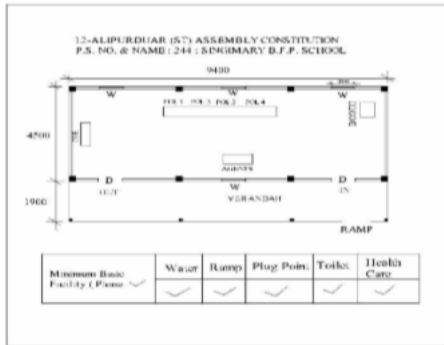

নির্বাচক নিবন্ধন আধিকারিকের স্বাক্ষর

Nazri Naksha

Google Map View

Polling Station Building Front View

Polling Station Front View

Cad View

Key MAP View

1 নাম : শুরা (বিশ্বাস) শীল স্বামীর নাম : সঞ্জয় শীল বাড়ির নং : n0354 বয়স : 38 লিঙ্গ : মহিলা	UHI2091171 ফটো উপলব্ধ	2 নাম : পঙ্কজ আইচ পিতার নাম : প্রদীপ আইচ বাড়ির নং : n0177 বয়স : 31 লিঙ্গ : পুরুষ	TIH1695139 ফটো উপলব্ধ	3 নাম : সুপ্রিয়া আইচ স্বামীর নাম : সঞ্জয় আইচ বাড়ির নং : n0177 বয়স : 37 লিঙ্গ : মহিলা	CFC3995545 ফটো উপলব্ধ
4 নাম : চঞ্চলা আইচ স্বামীর নাম : প্রদীপ আইচ বাড়ির নং : n0177 বয়স : 65 লিঙ্গ : মহিলা	TIH2847978 ফটো উপলব্ধ	5 নাম : প্রানজু আঁচ পিতার নাম : প্রদীপ আইচ বাড়ির নং : n0177 বয়স : 49 লিঙ্গ : পুরুষ	CFC3225299 ফটো উপলব্ধ	6 নাম : মামনি আইচ স্বামীর নাম : প্রানজু আইচ বাড়ির নং : n0177 বয়স : 38 লিঙ্গ : মহিলা	CFC3844594 ফটো উপলব্ধ
7 নাম : টুঙ্গা দাস স্বামীর নাম : প্রদীপ দে বাড়ির নং : এন0177 বয়স : 39 লিঙ্গ : মহিলা	CFC3908167 ফটো উপলব্ধ	8 নাম : প্রদীপ চন্দ্র আইচ পিতার নাম : নরেন্দ্র আইচ বাড়ির নং : n0177 বয়স : 70 লিঙ্গ : পুরুষ	WB/02/012/510546 ফটো উপলব্ধ	9 নাম : সুজন আইচ পিতার নাম : চন্দন আইচ বাড়ির নং : n0177 বয়স : 30 লিঙ্গ : পুরুষ	TIH1827054 ফটো উপলব্ধ
10 নাম : বর্না আইচ স্বামীর নাম : চন্দন আইচ বাড়ির নং : n0177 বয়স : 48 লিঙ্গ : মহিলা	CFC3225307 ফটো উপলব্ধ	11 নাম : সঞ্জয় আইচ পিতার নাম : প্রদীপ আইচ বাড়ির নং : n0177 বয়স : 42 লিঙ্গ : পুরুষ	CFC3583010 ফটো উপলব্ধ	12 নাম : চন্দন আইচ পিতার নাম : নরেন্দ্র আইচ বাড়ির নং : n0177 বয়স : 56 লিঙ্গ : পুরুষ	WB/02/012/510183 ফটো উপলব্ধ
13 নাম : প্রবীর আইচ মায়ের নাম : মামনি আইচ বাড়ির নং : এন0177 বয়স : 20 লিঙ্গ : পুরুষ	TIH2760023 ফটো উপলব্ধ	14 নাম : সুরোবালা ঈশোর স্বামীর নাম : সুভাষ ঈশোর বাড়ির নং : n0288 বয়স : 39 লিঙ্গ : মহিলা	TIH1447622 ফটো উপলব্ধ	15 নাম : মানিক কর্মকার পিতার নাম : নিতাই কর্মকার বাড়ির নং : এন0272 বয়স : 22 লিঙ্গ : পুরুষ	TIH2618742 ফটো উপলব্ধ
16 নাম : অঞ্জনা কর্মকার (ভৌমিক) স্বামীর নাম : নিতাই কর্মকার বাড়ির নং : n0272 বয়স : 40 লিঙ্গ : মহিলা	CFC3584109 ফটো উপলব্ধ	17 নাম : নিতাই কর্মকার পিতার নাম : রামধন কর্মকার বাড়ির নং : n0272 বয়স : 44 লিঙ্গ : পুরুষ	CFC3240892 ফটো উপলব্ধ	18 নাম : অনিল কর্মকার পিতার নাম : সুধীর কর্মকার বাড়ির নং : n0271 বয়স : 65 লিঙ্গ : পুরুষ	WB/02/012/501421 ফটো উপলব্ধ
19 নাম : যামিনী কাথী স্বামীর নাম : নিরঞ্জন কাথী বাড়ির নং : n0122 বয়স : 66 লিঙ্গ : মহিলা	TIH2760528 ফটো উপলব্ধ	20 নাম : জানকী দাস স্বামীর নাম : ললিত চন্দ্র দাস বাড়ির নং : n0122 বয়স : 46 লিঙ্গ : মহিলা	CFC3225331 ফটো উপলব্ধ	21 নাম : মৃগয়া কাথী পিতার নাম : নিরঞ্জন কাথী বাড়ির নং : এন0122 বয়স : 38 লিঙ্গ : পুরুষ	CFC3920618 ফটো উপলব্ধ
22 নাম : চিন্ময় কাথী পিতার নাম : নিরঞ্জন কাথী বাড়ির নং : n0122 বয়স : 44 লিঙ্গ : পুরুষ	CFC1965300 ফটো উপলব্ধ	23 নাম : তমালিকা রায় স্বামীর নাম : ক্ষিতীন্দ্রনাথ রায় বাড়ির নং : এন0122 বয়স : 40 লিঙ্গ : মহিলা	MRK2872992 ফটো উপলব্ধ	24 নাম : তন্ময় কাথী পিতার নাম : নিরঞ্জন কাথী বাড়ির নং : n0122 বয়স : 37 লিঙ্গ : পুরুষ	CFC3995552 ফটো উপলব্ধ
25 নাম : চান্দা কিস্কু পিতার নাম : চরন কিস্কু বাড়ির নং : n0270 বয়স : 41 লিঙ্গ : পুরুষ	CFC3335072 ফটো উপলব্ধ	26 নাম : লক্ষ্মী কিস্কু পিতার নাম : চন্দন কিস্কু বাড়ির নং : এন0270 বয়স : 28 লিঙ্গ : মহিলা	TIH2245835 ফটো উপলব্ধ	27 নাম : গুজরি খরিয়া পিতার নাম : নারু খরিয়া বাড়ির নং : এন0085 বয়স : 23 লিঙ্গ : মহিলা	TIH2590727 ফটো উপলব্ধ
28 নাম : বিশ্বনাথ খাড়িয়া পিতার নাম : মাংরা খাড়িয়া বাড়ির নং : এন0085 বয়স : 27 লিঙ্গ : পুরুষ	TIH2514214 ফটো উপলব্ধ	29 নাম : মংরা খরিয়া পিতার নাম : জোহান খরিয়া বাড়ির নং : এন0085 বয়স : 71 লিঙ্গ : পুরুষ	WB/02/012/510065 ফটো উপলব্ধ	30 নাম : আমুস খরিয়া পিতার নাম : মাংরা খরিয়া বাড়ির নং : n0149 বয়স : 71 লিঙ্গ : পুরুষ	CFC3844289 ফটো উপলব্ধ