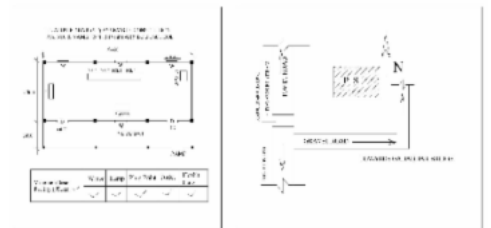

নির্বাচক নিবন্ধন আধিকারিকের স্বাক্ষর

Nazri Naksha

Google Map View

Polling Station Building Front View

Polling Station Front View

Cad View

Key MAP View

1 নাম : শুরা (বিশ্বাস) শীল স্বামীর নাম : সঞ্জয় শীল বাড়ির নং : n0354 বয়স : 38 লিঙ্গ : মহিলা	UHI2091171 ফটো উপলব্ধ	2 নাম : পঙ্কজ আইচ পিতার নাম : প্রদীপ আইচ বাড়ির নং : n0177 বয়স : 31 লিঙ্গ : পুরুষ	TIH1695139 ফটো উপলব্ধ	3 নাম : সুপ্রিয়া আইচ স্বামীর নাম : সঞ্জয় আইচ বাড়ির নং : n0177 বয়স : 37 লিঙ্গ : মহিলা	CFC3995545 ফটো উপলব্ধ
4 নাম : চঞ্চলা আইচ স্বামীর নাম : প্রদীপ আইচ বাড়ির নং : n0177 বয়স : 65 লিঙ্গ : মহিলা	TIH2847978 ফটো উপলব্ধ	5 নাম : প্রানজু আঁচ পিতার নাম : প্রদীপ আইচ বাড়ির নং : n0177 বয়স : 49 লিঙ্গ : পুরুষ	CFC3225299 ফটো উপলব্ধ	6 নাম : মামনি আইচ স্বামীর নাম : প্রানজু আইচ বাড়ির নং : n0177 বয়স : 38 লিঙ্গ : মহিলা	CFC3844594 ফটো উপলব্ধ
7 নাম : টুঙ্গা দাস স্বামীর নাম : প্রদীপ দে বাড়ির নং : এন0177 বয়স : 39 লিঙ্গ : মহিলা	CFC3908167 ফটো উপলব্ধ	8 নাম : প্রদীপ চন্দ্র আইচ পিতার নাম : নরেন্দ্র আইচ বাড়ির নং : n0177 বয়স : 70 লিঙ্গ : পুরুষ	WB/02/012/510546 ফটো উপলব্ধ	9 নাম : সুজন আইচ পিতার নাম : চন্দন আইচ বাড়ির নং : n0177 বয়স : 30 লিঙ্গ : পুরুষ	TIH1827054 ফটো উপলব্ধ
10 নাম : বর্না আইচ স্বামীর নাম : চন্দন আইচ বাড়ির নং : n0177 বয়স : 48 লিঙ্গ : মহিলা	CFC3225307 ফটো উপলব্ধ	11 নাম : সঞ্জয় আইচ পিতার নাম : প্রদীপ আইচ বাড়ির নং : n0177 বয়স : 42 লিঙ্গ : পুরুষ	CFC3583010 ফটো উপলব্ধ	12 নাম : চন্দন আইচ পিতার নাম : নরেন্দ্র আইচ বাড়ির নং : n0177 বয়স : 56 লিঙ্গ : পুরুষ	WB/02/012/510183 ফটো উপলব্ধ
13 নাম : প্রবীর আইচ মায়ের নাম : মামনি আইচ বাড়ির নং : এন0177 বয়স : 20 লিঙ্গ : পুরুষ	TIH2760023 ফটো উপলব্ধ	14 নাম : সুরোবালা ঈশোর স্বামীর নাম : সুভাষ ঈশোর বাড়ির নং : n0288 বয়স : 39 লিঙ্গ : মহিলা	TIH1447622 ফটো উপলব্ধ	15 নাম : মানিক কর্মকার পিতার নাম : নিতাই কর্মকার বাড়ির নং : এন0272 বয়স : 22 লিঙ্গ : পুরুষ	TIH2618742 ফটো উপলব্ধ
16 নাম : অঞ্জনা কর্মকার (ভৌমিক) স্বামীর নাম : নিতাই কর্মকার বাড়ির নং : n0272 বয়স : 40 লিঙ্গ : মহিলা	CFC3584109 ফটো উপলব্ধ	17 নাম : নিতাই কর্মকার পিতার নাম : রামধন কর্মকার বাড়ির নং : n0272 বয়স : 44 লিঙ্গ : পুরুষ	CFC3240892 ফটো উপলব্ধ	18 নাম : অনিল কর্মকার পিতার নাম : সুধীর কর্মকার বাড়ির নং : n0271 বয়স : 65 লিঙ্গ : পুরুষ	WB/02/012/501421 ফটো উপলব্ধ
19 নাম : যামিনী কাথী স্বামীর নাম : নিরঞ্জন কাথী বাড়ির নং : n0122 বয়স : 66 লিঙ্গ : মহিলা	TIH2760528 ফটো উপলব্ধ	20 নাম : জানকী দাস স্বামীর নাম : ললিত চন্দ্র দাস বাড়ির নং : n0122 বয়স : 46 লিঙ্গ : মহিলা	CFC3225331 ফটো উপলব্ধ	21 নাম : মৃগয়া কাথী পিতার নাম : নিরঞ্জন কাথী বাড়ির নং : এন0122 বয়স : 38 লিঙ্গ : পুরুষ	CFC3920618 ফটো উপলব্ধ
22 নাম : চিন্ময় কাথী পিতার নাম : নিরঞ্জন কাথী বাড়ির নং : n0122 বয়স : 44 লিঙ্গ : পুরুষ	CFC1965300 ফটো উপলব্ধ	23 নাম : তমালিকা রায় স্বামীর নাম : ক্ষিতীন্দ্রনাথ রায় বাড়ির নং : এন0122 বয়স : 40 লিঙ্গ : মহিলা	MRK2872992 ফটো উপলব্ধ	24 নাম : তন্ময় কাথী পিতার নাম : নিরঞ্জন কাথী বাড়ির নং : n0122 বয়স : 37 লিঙ্গ : পুরুষ	CFC3995552 ফটো উপলব্ধ
25 নাম : চান্দা কিস্কু পিতার নাম : চরন কিস্কু বাড়ির নং : n0270 বয়স : 41 লিঙ্গ : পুরুষ	CFC3335072 ফটো উপলব্ধ	26 নাম : লক্ষ্মী কিস্কু পিতার নাম : চন্দন কিস্কু বাড়ির নং : এন0270 বয়স : 28 লিঙ্গ : মহিলা	TIH2245835 ফটো উপলব্ধ	27 নাম : গুজরি খরিয়া পিতার নাম : নারু খরিয়া বাড়ির নং : এন0085 বয়স : 23 লিঙ্গ : মহিলা	TIH2590727 ফটো উপলব্ধ
28 নাম : বিশ্বনাথ খাড়িয়া পিতার নাম : মাংরা খাড়িয়া বাড়ির নং : এন0085 বয়স : 27 লিঙ্গ : পুরুষ	TIH2514214 ফটো উপলব্ধ	29 নাম : মংরা খরিয়া পিতার নাম : জোহান খরিয়া বাড়ির নং : এন0085 বয়স : 71 লিঙ্গ : পুরুষ	WB/02/012/510065 ফটো উপলব্ধ	30 নাম : আমুস খরিয়া পিতার নাম : মাংরা খরিয়া বাড়ির নং : n0149 বয়স : 71 লিঙ্গ : পুরুষ	CFC3844289 ফটো উপলব্ধ