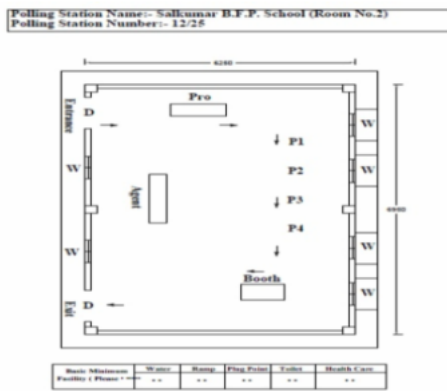

নির্বাচক নিবন্ধন আধিকারিকের স্বাক্ষর

Nazri Naksha

Google Map View

Polling Station Building Front View

Polling Station Front View

Cad View

Key MAP View

1 নাম : বিরেন রাভা পিতার নাম: কাভা রাভা বাড়ির নং : n0012 বয়স : 51 লিঙ্গ : পুরুষ	TIH2442036 ফটো উপলব্ধ	2 নাম : রাব্বানি আলম পিতার নাম: ডাক্তার আলি বাড়ির নং : এন0004 বয়স : 28 লিঙ্গ : পুরুষ	TIH1731603 ফটো উপলব্ধ	3 নাম : রুবি পারভীন স্বামীর নাম: আমির হোসেন বাড়ির নং : n0012 বয়স : 23 লিঙ্গ : মহিলা	TIH2647758 ফটো উপলব্ধ
4 নাম : মগদো নুরমোহাম্মদ মিয়া পিতার নাম: নজরুল ইসলাম বাড়ির নং : n0002 বয়স : 48 লিঙ্গ : পুরুষ	MBK2321685 ফটো উপলব্ধ	5 নাম : রমজান আলি পিতার নাম: আফছার আলি বাড়ির নং : n0007 বয়স : 52 লিঙ্গ : পুরুষ	TIH2385979 ফটো উপলব্ধ	6 নাম : রেনজিনা পারভীন স্বামীর নাম: হাফিজুল ইসলাম বাড়ির নং : N0005 বয়স : 30 লিঙ্গ : মহিলা	UHI2106730 ফটো উপলব্ধ
7 নাম : মজিবর মিয়া পিতার নাম: মজিবর আলি বাড়ির নং : n0014 বয়স : 37 লিঙ্গ : পুরুষ	TIH1195254 ফটো উপলব্ধ	8 নাম : নীলিমা বেগম স্বামীর নাম: ইয়াকত আলী বাড়ির নং : n0007 বয়স : 52 লিঙ্গ : মহিলা	MBK3068194 ফটো উপলব্ধ	9 নাম : এজাজুল হক পিতার নাম: নজরুল ইসলাম বাড়ির নং : n0065 বয়স : 47 লিঙ্গ : পুরুষ	MBK2763605 ফটো উপলব্ধ
10 নাম : সত্যজিৎ রাভা পিতার নাম: বাহাদুর রাভা বাড়ির নং : এন0005 বয়স : 23 লিঙ্গ : পুরুষ	TIH2624526 ফটো উপলব্ধ	11 নাম : সিরনজনী নার্জারী কাজী স্বামীর নাম: সুবোধ কাজী বাড়ির নং : n0014 বয়স : 36 লিঙ্গ : মহিলা	TIH2442028 ফটো উপলব্ধ	12 নাম : আমিনুল হক পিতার নাম: আব্দুলওহার মিয়া বাড়ির নং : 0202 বয়স : 36 লিঙ্গ : পুরুষ	TIH1276724 ফটো উপলব্ধ
13 নাম : রেসমা বেগম স্বামীর নাম: আমির হোসেন বাড়ির নং : n0026 বয়স : 37 লিঙ্গ : মহিলা	TIH1195478 ফটো উপলব্ধ	14 নাম : হাফিজুল ইসলাম পিতার নাম: মজিবর আলি বাড়ির নং : এন0002 বয়স : 35 লিঙ্গ : পুরুষ	TIH1263771 ফটো উপলব্ধ	15 নাম : আছিয়া বেগম স্বামীর নাম: পেরাজুল হক বাড়ির নং : n0018 বয়স : 37 লিঙ্গ : মহিলা	TIH1612019 ফটো উপলব্ধ
16 নাম : সাকি উরাও পিতার নাম: বলরাম উরাও বাড়ির নং : n0018 বয়স : 35 লিঙ্গ : পুরুষ	TIH1395466 ফটো উপলব্ধ	17 নাম : রহমান মিয়া পিতার নাম: মজিবর আলী বাড়ির নং : n0014 বয়স : 39 লিঙ্গ : পুরুষ	MBK2874121 ফটো উপলব্ধ	18 নাম : বেবী বেগম স্বামীর নাম: পেরাজুল হক বাড়ির নং : n0026 বয়স : 43 লিঙ্গ : মহিলা	TIH1611953 ফটো উপলব্ধ
19 নাম : সফিকুল ইসলাম পিতার নাম: ইব্রাহিম মিয়া বাড়ির নং : n0005 বয়স : 50 লিঙ্গ : পুরুষ	TIH2386522 ফটো উপলব্ধ	20 নাম : জ্যোৎস্না বেগম স্বামীর নাম: মোস্তাফা বাড়ির নং : n0004 বয়স : 52 লিঙ্গ : মহিলা	TIH2365377 ফটো উপলব্ধ	21 নাম : আনজনারা বেগম স্বামীর নাম: রমজান আলি বাড়ির নং : n0007 বয়স : 47 লিঙ্গ : মহিলা	MBK1833292 ফটো উপলব্ধ
22 নাম : আনুজমা বেগম পিতার নাম: আব্দুল ওহাব মিয়া বাড়ির নং : n0028 বয়স : 34 লিঙ্গ : মহিলা	TIH1494285 ফটো উপলব্ধ	23 নাম : দীপক উরাও পিতার নাম: বলরাম উরাও বাড়ির নং : n0018 বয়স : 40 লিঙ্গ : পুরুষ	MBK3068525 ফটো উপলব্ধ	24 নাম : রাজা হোসেন পিতার নাম: মোজাম্মেল হক বাড়ির নং : এন0014 বয়স : 25 লিঙ্গ : পুরুষ	TIH2292720 ফটো উপলব্ধ
25 নাম : আব্দুলহালিম মিয়া পিতার নাম: রহিমদীন বাড়ির নং : n0030 বয়স : 54 লিঙ্গ : পুরুষ	WB/02/013/429751 ফটো উপলব্ধ	26 নাম : মোহাম্মদ সেরাজুল হক পিতার নাম: জাহারুদ্দিন মিয়া বাড়ির নং : n0026 বয়স : 51 লিঙ্গ : পুরুষ	MBK1485705 ফটো উপলব্ধ	27 নাম : সহিদুল হক পিতার নাম: রেজাজ উদ্দিন মিয়া বাড়ির নং : n0012 বয়স : 39 লিঙ্গ : পুরুষ	MBK2874147 ফটো উপলব্ধ
28 নাম : সরিফা বেগম স্বামীর নাম: রেজাজ উদ্দিন বাড়ির নং : n0012 বয়স : 77 লিঙ্গ : মহিলা	WB/02/013/429574 ফটো উপলব্ধ	29 নাম : রংকি কর্মকার স্বামীর নাম: শংকর দাস বাড়ির নং : n0012 বয়স : 33 লিঙ্গ : মহিলা	CMC2857357 ফটো উপলব্ধ	30 নাম : সালিমা খাতুন স্বামীর নাম: রহিমুদ্দিন বাড়ির নং : n0030 বয়স : 76 লিঙ্গ : মহিলা	TIH2379964 ফটো উপলব্ধ