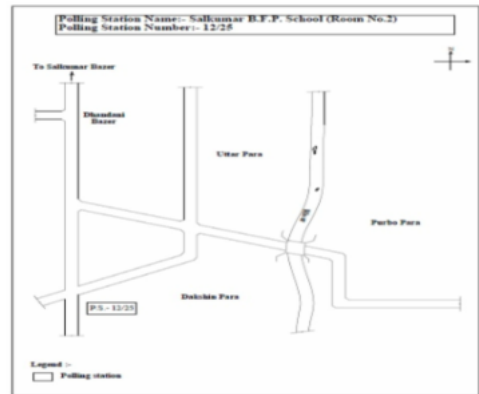

Key MAP View