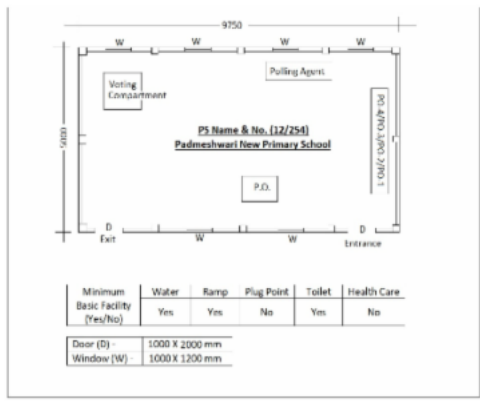

নির্বাচক নিবন্ধন আধিকারিকের স্বাক্ষর

Nazri Naksha

Google Map View

Polling Station Building Front View

Polling Station Front View

Cad View

Key MAP View

1 নাম : আনীর হুসেন পিতার নাম: মজিবুল মিয়া বাড়ির নং : চাপরেরপার বয়স : 23 লিঙ্গ : পুরুষ	TIH2664969 ফটো উপলব্ধ	2 নাম : আমিনুল হোসেন পিতার নাম: ফজরুল মিয়া বাড়ির নং : n0102 বয়স : 27 লিঙ্গ : পুরুষ	TIH2160943 ফটো উপলব্ধ	3 নাম : মগ্নো মজিবুল মিয়া পিতার নাম: মোক্তারআলী বাড়ির নং : n0102 বয়স : 53 লিঙ্গ : পুরুষ	WB/02/012/615268 ফটো উপলব্ধ
4 নাম : রজিনা বিবি স্বামীর নাম: মজিবুল মিয়া বাড়ির নং : n0102 বয়স : 29 লিঙ্গ : মহিলা	TIH2025179 ফটো উপলব্ধ	5 নাম : সামিনুল হক পিতার নাম: ফজরুল মিয়া বাড়ির নং : n0102 বয়স : 30 লিঙ্গ : পুরুষ	TIH1923150 ফটো উপলব্ধ	6 নাম : মগ্নো নজরুল মিয়া পিতার নাম: মোক্তার আলী বাড়ির নং : n0102 বয়স : 59 লিঙ্গ : পুরুষ	WB/02/012/615716 ফটো উপলব্ধ
7 নাম : মগ্নো ফজরুলমিয়া পিতার নাম: মোক্তারআলী বাড়ির নং : n0102 বয়স : 56 লিঙ্গ : পুরুষ	WB/02/012/615636 ফটো উপলব্ধ	8 নাম : মোছগা ছামিনা বিবি স্বামীর নাম: ফজরুল মিয়া বাড়ির নং : n0102 বয়স : 50 লিঙ্গ : মহিলা	WB/02/012/615542 ফটো উপলব্ধ	9 নাম : মোছগা মজিনা স্বামীর নাম: নজরুল মিয়া বাড়ির নং : n0102 বয়স : 56 লিঙ্গ : মহিলা	TIH2817989 ফটো উপলব্ধ
10 নাম : নমিতা (রায়)দাস স্বামীর নাম: ভবেন দাস বাড়ির নং : n0157 বয়স : 41 লিঙ্গ : মহিলা	CFC4007951 ফটো উপলব্ধ	11 নাম : সুরঞ্জন অধিকারী পিতার নাম: পূর্ণ অধিকারী বাড়ির নং : n0115 বয়স : 35 লিঙ্গ : পুরুষ	TIH1699941 ফটো উপলব্ধ	12 নাম : রাধিকা অধিকারী স্বামীর নাম: নজেন অধিকারী বাড়ির নং : n0002 বয়স : 66 লিঙ্গ : মহিলা	WB/02/012/615479 ফটো উপলব্ধ
13 নাম : রতন অধিকারী পিতার নাম: নিমাই অধিকারী বাড়ির নং : n0115 বয়স : 38 লিঙ্গ : পুরুষ	CFC3942489 ফটো উপলব্ধ	14 নাম : নিরঞ্জন অধিকারী পিতার নাম: পূর্ণ অধিকারী বাড়ির নং : n0139 বয়স : 44 লিঙ্গ : পুরুষ	CFC3345303 ফটো উপলব্ধ	15 নাম : পূর্ণ অধিকারী পিতার নাম: নাঙ্গাল অধিকারী বাড়ির নং : n0115 বয়স : 64 লিঙ্গ : পুরুষ	WB/02/012/615434 ফটো উপলব্ধ
16 নাম : সোনামনি রায়(অধিকারী) স্বামীর নাম: সাধন অধিকারী বাড়ির নং : n0160 বয়স : 29 লিঙ্গ : মহিলা	TIH1923184 ফটো উপলব্ধ	17 নাম : সাধন অধিকারী পিতার নাম: নজেন অধিকারী বাড়ির নং : n0160 বয়স : 34 লিঙ্গ : পুরুষ	TIH1454156 ফটো উপলব্ধ	18 নাম : বিন্দু অধিকারী স্বামীর নাম: কমল অধিকারী বাড়ির নং : n0140 বয়স : 42 লিঙ্গ : মহিলা	CFC3345311 ফটো উপলব্ধ
19 নাম : প্রবাসী অধিকারী স্বামীর নাম: পূর্ণ অধিকারী বাড়ির নং : n0115 বয়স : 58 লিঙ্গ : মহিলা	WB/02/012/615348 ফটো উপলব্ধ	20 নাম : সম্পা অধিকারী স্বামীর নাম: নিরঞ্জন অধিকারী বাড়ির নং : n0109 বয়স : 41 লিঙ্গ : মহিলা	CFC3731825 ফটো উপলব্ধ	21 নাম : কমল অধিকারী পিতার নাম: নাঙ্গাল অধিকারী বাড়ির নং : n0115 বয়স : 49 লিঙ্গ : পুরুষ	WB/02/012/615079 ফটো উপলব্ধ
22 নাম : শুভজিৎ অধিকারী পিতার নাম: কমল অধিকারী বাড়ির নং : চাপরেরপার বয়স : 21 লিঙ্গ : পুরুষ	TIH2689172 ফটো উপলব্ধ	23 নাম : প্রিয়ঙ্কা অধিকারী পিতার নাম: কমল অধিকারী বাড়ির নং : n0115 বয়স : 24 লিঙ্গ : মহিলা	TIH2415172 ফটো উপলব্ধ	24 নাম : শ্যামলী অধিকারী স্বামীর নাম: রতন অধিকারী বাড়ির নং : n0115 বয়স : 34 লিঙ্গ : মহিলা	TIH2424505 ফটো উপলব্ধ
25 নাম : ধনঞ্জয় অধিকারী পিতার নাম: পূর্ণ অধিকারী বাড়ির নং : n0115 বয়স : 36 লিঙ্গ : পুরুষ	TIH1453315 ফটো উপলব্ধ	26 নাম : অঞ্জলী বর্মন(অধিকারী) পিতার নাম: ধনঞ্জয় অধিকারী বাড়ির নং : n0115 বয়স : 31 লিঙ্গ : মহিলা	TIH2160778 ফটো উপলব্ধ	27 নাম : রীনা রায়(অধিকারী) স্বামীর নাম: সুরঞ্জন অধিকারী বাড়ির নং : n0115 বয়স : 29 লিঙ্গ : মহিলা	TIH1923168 ফটো উপলব্ধ
28 নাম : ব্রজবালা অধিকারী স্বামীর নাম: নিমাই অধিকারী বাড়ির নং : n0115 বয়স : 53 লিঙ্গ : মহিলা	TIH2760932 ফটো উপলব্ধ	29 নাম : গ্যারেন কার্জি পিতার নাম: বাতিচান কার্জি বাড়ির নং : n0068 বয়স : 66 লিঙ্গ : পুরুষ	WB/02/012/615475 ফটো উপলব্ধ	30 নাম : ভাস্কর দেবনাথ পিতার নাম: অরুণ দেবনাথ বাড়ির নং : n0068 বয়স : 35 লিঙ্গ : পুরুষ	TIH1453356 ফটো উপলব্ধ