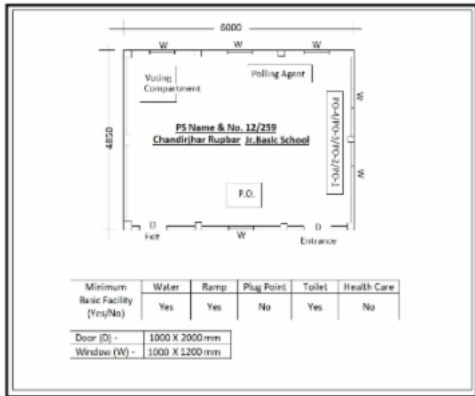

নির্বাচক নিবন্ধন আধিকারিকের স্বাক্ষর

Nazri Naksha

Google Map View

Polling Station Building Front View

Polling Station Front View

Cad View

Key MAP View

1 নাম : দিপীকা অধিকারী পিতার নাম: দিলীপ অধিকারী বাড়ির নং : এন0130 বয়স : 23 লিঙ্গ : মহিলা	TIH2533610 ফটো উপলব্ধ	2 নাম : কল্পনা অধিকারী স্বামীর নাম: সূদটানাথ অধিকারী বাড়ির নং : n0172 বয়স : 56 লিঙ্গ : মহিলা	TIH2401453 ফটো উপলব্ধ	3 নাম : শ্যামলী মহন্ত স্বামীর নাম: সুব্রত অধিকারী বাড়ির নং : এন0168 বয়স : 35 লিঙ্গ : মহিলা	TIH1450683 ফটো উপলব্ধ
4 নাম : রত্না রায় অধিকারী স্বামীর নাম: মনোজিৎ অধিকারী বাড়ির নং : এন0171 বয়স : 24 লিঙ্গ : মহিলা	TIH2522480 ফটো উপলব্ধ	5 নাম : মৌসুমী অধিকারী দাস স্বামীর নাম: সুখলাল অধিকারী বাড়ির নং : n0173 বয়স : 44 লিঙ্গ : মহিলা	CQJ2217198 ফটো উপলব্ধ	6 নাম : খোকণ অধিকারী পিতার নাম: নরনাথ অধিকারী বাড়ির নং : n0170 বয়স : 36 লিঙ্গ : পুরুষ	TIH1232115 ফটো উপলব্ধ
7 নাম : শুক্লা রায় পিতার নাম: দীপক রায় বাড়ির নং : এন0172 বয়স : 28 লিঙ্গ : মহিলা	UHI2127181 ফটো উপলব্ধ	8 নাম : রিতন অধিকারী পিতার নাম: নারায়ণ অধিকারী বাড়ির নং : চানডাইরেস্তুরঝর বয়স : 20 লিঙ্গ : পুরুষ	TIH2689131 ফটো উপলব্ধ	9 নাম : মানিক অধিকারী পিতার নাম: লক্ষ্মণ অধিকারী বাড়ির নং : n0298 বয়স : 35 লিঙ্গ : পুরুষ	TIH1458140 ফটো উপলব্ধ
10 নাম : কেশব অধিকারী পিতার নাম: অনন্ত অধিকারী বাড়ির নং : n0173 বয়স : 49 লিঙ্গ : পুরুষ	TIH2403491 ফটো উপলব্ধ	11 নাম : ডাবলু অধিকারী মায়ের নাম: কল্পনা অধিকারী বাড়ির নং : n0172 বয়স : 30 লিঙ্গ : পুরুষ	TIH1834530 ফটো উপলব্ধ	12 নাম : স্বপন অধিকারী মায়ের নাম: প্রমিলা অধিকারী বাড়ির নং : n0170 বয়স : 44 লিঙ্গ : পুরুষ	CFC3273661 ফটো উপলব্ধ
13 নাম : বিধান অধিকারী পিতার নাম: দেবেন্দ্র অধিকারী বাড়ির নং : n0050 বয়স : 59 লিঙ্গ : পুরুষ	WB/02/012/630353 ফটো উপলব্ধ	14 নাম : প্রমিলা অধিকারী স্বামীর নাম: নিতেন্দ্র অধিকারী বাড়ির নং : n0050 বয়স : 56 লিঙ্গ : মহিলা	WB/02/012/630813 ফটো উপলব্ধ	15 নাম : প্রসেনজিৎ অধিকারী পিতার নাম: ইন্দ্রজীৎ অধিকারী বাড়ির নং : n0049 বয়স : 39 লিঙ্গ : পুরুষ	TIH1106004 ফটো উপলব্ধ
16 নাম : ইন্দ্রজিৎ অধিকারী পিতার নাম: খগেন্দ্র অধিকারী বাড়ির নং : n0049 বয়স : 69 লিঙ্গ : পুরুষ	WB/02/012/630975 ফটো উপলব্ধ	17 নাম : জগদীশ অধিকারী পিতার নাম: খগেন্দ্র অধিকারী বাড়ির নং : n0047 বয়স : 64 লিঙ্গ : পুরুষ	WB/02/012/630369 ফটো উপলব্ধ	18 নাম : অনামিকা অধিকারী (রায়) স্বামীর নাম: প্রসেনজিৎ অধিকারী বাড়ির নং : n0172 বয়স : 40 লিঙ্গ : মহিলা	CQJ2837177 ফটো উপলব্ধ
19 নাম : মধুসূদন অধিকারী পিতার নাম: খগেন্দ্র অধিকারী বাড়ির নং : n0053 বয়স : 57 লিঙ্গ : পুরুষ	WB/02/012/630807 ফটো উপলব্ধ	20 নাম : রোহিনী অধিকারী স্বামীর নাম: গজেন্দ্রনাথ অধিকারী বাড়ির নং : n0130 বয়স : 66 লিঙ্গ : মহিলা	WB/02/012/630618 ফটো উপলব্ধ	21 নাম : বিষ্ণা বর্মন(অধিকারী) স্বামীর নাম: স্বপন অধিকারী বাড়ির নং : n0170 বয়স : 29 লিঙ্গ : মহিলা	TIH1924646 ফটো উপলব্ধ
22 নাম : নরেশ চন্দ্র অধিকারী পিতার নাম: নিতাই অধিকারী বাড়ির নং : n0168 বয়স : 71 লিঙ্গ : পুরুষ	WB/02/012/630134 ফটো উপলব্ধ	23 নাম : যোগেশ অধিকারী পিতার নাম: নিতাই অধিকারী বাড়ির নং : n0171 বয়স : 71 লিঙ্গ : পুরুষ	WB/02/012/630927 ফটো উপলব্ধ	24 নাম : অরিজিৎ অধিকারী পিতার নাম: যোগেশ অধিকারী বাড়ির নং : n0171 বয়স : 36 লিঙ্গ : পুরুষ	TIH1458082 ফটো উপলব্ধ
25 নাম : সুখলাল অধিকারী পিতার নাম: অনন্ত অধিকারী বাড়ির নং : n0173 বয়স : 52 লিঙ্গ : পুরুষ	TIH2323327 ফটো উপলব্ধ	26 নাম : বিমলা অধিকারী স্বামীর নাম: অনন্ত অধিকারী বাড়ির নং : n0173 বয়স : 76 লিঙ্গ : মহিলা	WB/02/012/630133 ফটো উপলব্ধ	27 নাম : বিমলা সরকার(অধিকারী) স্বামীর নাম: ভারত অধিকারী বাড়ির নং : n0008 বয়স : 33 লিঙ্গ : মহিলা	TIH2027233 ফটো উপলব্ধ
28 নাম : পবিত্র অধিকারী পিতার নাম: ধরনী অধিকারী বাড়ির নং : n0162 বয়স : 40 লিঙ্গ : পুরুষ	CFC3728086 ফটো উপলব্ধ	29 নাম : সজল অধিকারী পিতার নাম: গজেন্দ্রনাথ অধিকারী বাড়ির নং : n0157 বয়স : 37 লিঙ্গ : পুরুষ	TIH1106517 ফটো উপলব্ধ	30 নাম : গোবিন্দ অধিকারী পিতার নাম: ধরনীকান্ত অধিকারী বাড়ির নং : n0162 বয়স : 37 লিঙ্গ : পুরুষ	CFC4009122 ফটো উপলব্ধ