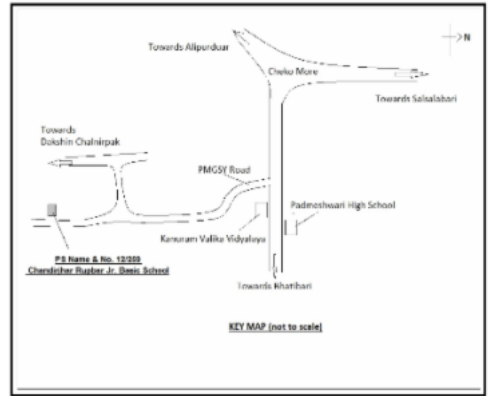

Key MAP View