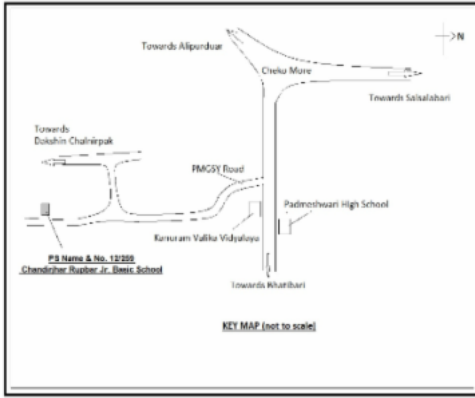

Nazri Naksha