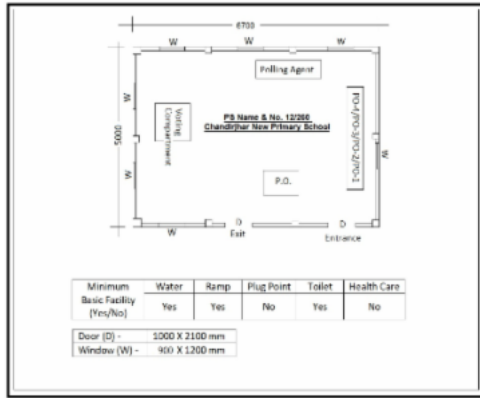

নির্বাচক নিবন্ধন আধিকারিকের স্বাক্ষর

Nazri Naksha

Google Map View

Polling Station Building Front View

Polling Station Front View

Cad View

Key MAP View

1 নাম : মদন অধিকারী পিতার নাম : নগেন্দ্র অধিকারী বাড়ির নং : এন ০১৫২ বয়স : 53 লিঙ্গ : পুরুষ	TIH2679165 ফটো উপলব্ধ	2 নাম : রাজেশ্বর রায় পিতার নাম : ভাগ্যেশ্বর রায় বাড়ির নং : n0152 বয়স : 24 লিঙ্গ : পুরুষ	TIH2441624 ফটো উপলব্ধ	3 নাম : বুমা দাস পিতার নাম : নরেশ চন্দ্র দাস বাড়ির নং : এন0152 বয়স : 33 লিঙ্গ : মহিলা	TIH1448976 ফটো উপলব্ধ
4 নাম : রুপা অধিকারী পিতার নাম : ধন কুমার অধিকারী বাড়ির নং : n0138 বয়স : 24 লিঙ্গ : মহিলা	TIH2455103 ফটো উপলব্ধ	5 নাম : বিতুমনি অধিকারী পিতার নাম : চন্দন অধিকারী বাড়ির নং : এন0058 বয়স : 23 লিঙ্গ : মহিলা	TIH2493286 ফটো উপলব্ধ	6 নাম : মলিন অধিকারী পিতার নাম : সুভাষ অধিকারী বাড়ির নং : এন0246 বয়স : 26 লিঙ্গ : মহিলা	TIH2550630 ফটো উপলব্ধ
Q 7 নাম : প্রমিলা অধিকারী স্বামীর নাম : ধীরেন অধিকারী বাড়ির নং : বয়স : 45 লিঙ্গ : মহিলা	TIH1702810 ফটো উপলব্ধ	8 নাম : মটেশ্বর অধিকারী পিতার নাম : গোবিন্দ অধিকারী বাড়ির নং : n0008 বয়স : 87 লিঙ্গ : পুরুষ	WB/02/012/630330 ফটো উপলব্ধ	9 নাম : নিলীমা অধিকারী পিতার নাম : প্রদীপ অধিকারী বাড়ির নং : এন00097 বয়স : 27 লিঙ্গ : মহিলা	IKL2129542 ফটো উপলব্ধ
10 নাম : পূর্ণময়ী অধিকারী স্বামীর নাম : তরেন্দ্র অধিকারী বাড়ির নং : n0058 বয়স : 67 লিঙ্গ : মহিলা	WB/02/012/630685 ফটো উপলব্ধ	11 নাম : দীপঙ্কর অধিকারী পিতার নাম : মটেশ্বর অধিকারী বাড়ির নং : n0008 বয়স : 40 লিঙ্গ : পুরুষ	CFC3629003 ফটো উপলব্ধ	12 নাম : মানিক অধিকারী পিতার নাম : মটেশ্বর অধিকারী বাড়ির নং : n0008 বয়স : 47 লিঙ্গ : পুরুষ	CFC3728094 ফটো উপলব্ধ
Q 13 নাম : পরিমলা অধিকারী পিতার নাম : তরেন্দ্র অধিকারী বাড়ির নং : বয়স : 38 লিঙ্গ : পুরুষ	CFC3935269 ফটো উপলব্ধ	14 নাম : অনিতা রায়(কাঁজী) স্বামীর নাম : সত্যেন্দ্র রায় বাড়ির নং : n0138 বয়স : 38 লিঙ্গ : মহিলা	TIH1456771 ফটো উপলব্ধ	15 নাম : সবিতা অধিকারী স্বামীর নাম : দীপক অধিকারী বাড়ির নং : n0138 বয়স : 40 লিঙ্গ : মহিলা	TIH1232123 ফটো উপলব্ধ
16 নাম : মিলনবালা অধিকারী স্বামীর নাম : ধনকুমার অধিকারী বাড়ির নং : n0138 বয়স : 45 লিঙ্গ : মহিলা	TIH1106319 ফটো উপলব্ধ	17 নাম : ধীরেন অধিকারী পিতার নাম : উপেন অধিকারী বাড়ির নং : n0264 বয়স : 56 লিঙ্গ : পুরুষ	TIH2207587 ফটো উপলব্ধ	18 নাম : ধনকুমার অধিকারী পিতার নাম : রমেশ অধিকারী বাড়ির নং : n0138 বয়স : 54 লিঙ্গ : পুরুষ	WB/02/012/630940 ফটো উপলব্ধ
19 নাম : টুকাই অধিকারী(রায়) স্বামীর নাম : মানিক অধিকারী বাড়ির নং : n0008 বয়স : 36 লিঙ্গ : মহিলা	TIH1456763 ফটো উপলব্ধ	20 নাম : কল্যাণী দাস (অধিকারী) স্বামীর নাম : প্রদীপ অধিকারী বাড়ির নং : n0008 বয়স : 34 লিঙ্গ : মহিলা	TIH1835131 ফটো উপলব্ধ	21 নাম : স্বপন অধিকারী পিতার নাম : কাঞ্চন অধিকারী বাড়ির নং : n0152 বয়স : 38 লিঙ্গ : পুরুষ	CFC4009130 ফটো উপলব্ধ
22 নাম : নীরবালা অধিকারী স্বামীর নাম : নগেন্দ্র অধিকারী বাড়ির নং : n0152 বয়স : 70 লিঙ্গ : মহিলা	WB/02/012/630828 ফটো উপলব্ধ	23 নাম : সঞ্জিব অধিকারী পিতার নাম : ধন কুমার অধিকারী বাড়ির নং : n0138 বয়স : 29 লিঙ্গ : পুরুষ	TIH1924836 ফটো উপলব্ধ	24 নাম : প্রসেনজিৎ রায় পিতার নাম : রমেশ রায় বাড়ির নং : n0152 বয়স : 36 লিঙ্গ : পুরুষ	TIH1106095 ফটো উপলব্ধ
25 নাম : ফুলকুমার অধিকারী পিতার নাম : রমেশ অধিকারী বাড়ির নং : n0138 বয়স : 50 লিঙ্গ : পুরুষ	CFC3627791 ফটো উপলব্ধ	26 নাম : সোনেকা অধিকারী স্বামীর নাম : রমেশ অধিকারী বাড়ির নং : n0138 বয়স : 61 লিঙ্গ : মহিলা	WB/02/012/630563 ফটো উপলব্ধ	27 নাম : তরেন্দ্র অধিকারী পিতার নাম : শরৎ অধিকারী বাড়ির নং : n0058 বয়স : 72 লিঙ্গ : পুরুষ	WB/02/012/630671 ফটো উপলব্ধ
28 নাম : প্রদীপ অধিকারী পিতার নাম : মটেশ্বর অধিকারী বাড়ির নং : n0008 বয়স : 51 লিঙ্গ : পুরুষ	WB/02/012/630782 ফটো উপলব্ধ	29 নাম : সরদিনী অধিকারী স্বামীর নাম : মটেশ্বর অধিকারী বাড়ির নং : n0008 বয়স : 76 লিঙ্গ : মহিলা	WB/02/012/630347 ফটো উপলব্ধ	30 নাম : সুব্রত অধিকারী পিতার নাম : ধীরেন অধিকারী বাড়ির নং : এন0264 বয়স : 23 লিঙ্গ : পুরুষ	TIH2550689 ফটো উপলব্ধ