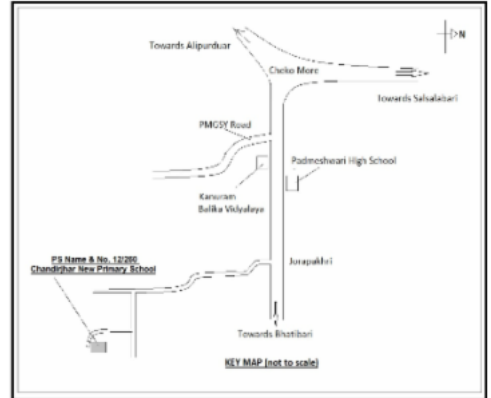

Key MAP View