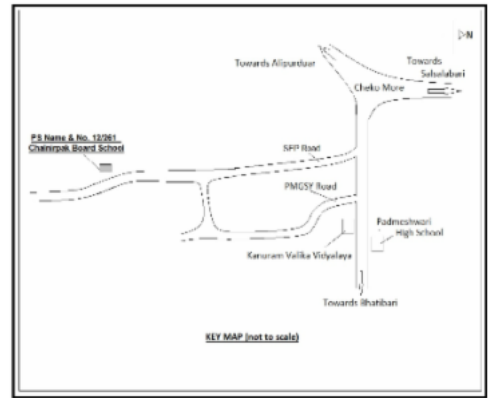

নির্বাচক নিবন্ধন আধিকারিকের স্বাক্ষর

Nazri Naksha

Google Map View

Polling Station Building Front View

Polling Station Front View

Cad View

Key MAP View

বিধানসভা নির্বাচনক্ষেত্রের নং, নাম : 12-আলিপুরদুয়ার
ভাগ নং, নাম : 1-চালনীর পাক (আংশিক)