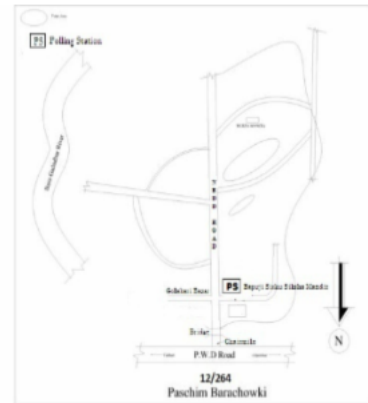

নির্বাচক নিবন্ধন আধিকারিকের স্বাক্ষর

Nazri Naksha

Google Map View

Polling Station Building Front View

Polling Station Front View

Cad View

Key MAP View

1 নাম : কেশবুদ্দিন মিয়া পিতার নাম: চেমাই কেশবুদ্দিন মিয়া বাড়ির নং : n0188 বয়স : 81 লিঙ্গ : পুরুষ	WB/02/012/642543	ফটো উপলব্ধ	2 নাম : হুসেন আলি পিতার নাম: কেশবুদ্দিন মিয়া বাড়ির নং : n0188 বয়স : 41 লিঙ্গ : পুরুষ	CFC3729811	ফটো উপলব্ধ	3 নাম : তমসের আলি পিতার নাম: ধনোদ্দিন মিয়া বাড়ির নং : o18c বয়স : 22 লিঙ্গ : পুরুষ	TIH2626893	ফটো উপলব্ধ
4 নাম : কহিনুর বিবি স্বামীর নাম: আলাউদ্দিন মিয়া বাড়ির নং : n0247 বয়স : 51 লিঙ্গ : মহিলা	TIH2810844	ফটো উপলব্ধ	5 নাম : তছিনা বিবি স্বামীর নাম: ধনউদ্দিন মিয়া বাড়ির নং : n0188 বয়স : 43 লিঙ্গ : মহিলা	CFC3278421	ফটো উপলব্ধ	6 নাম : ধনোদ্দিন মিয়া পিতার নাম: কেশবুদ্দিন মিয়া বাড়ির নং : n0188 বয়স : 50 লিঙ্গ : পুরুষ	TIH2824621	ফটো উপলব্ধ
7 নাম : সাহেবাবানু খাতুন(বিবি) স্বামীর নাম: হুসেন আলি বাড়ির নং : n0188 বয়স : 31 লিঙ্গ : মহিলা	TIH1926112	ফটো উপলব্ধ	8 নাম : মজিবর মিয়া পিতার নাম: কেশবুদ্দিন মিয়া বাড়ির নং : n0188 বয়স : 56 লিঙ্গ : পুরুষ	WB/02/012/642544	ফটো উপলব্ধ	9 নাম : নেছামনবিবি স্বামীর নাম: কেশবুদ্দিন বাড়ির নং : n0188 বয়স : 69 লিঙ্গ : মহিলা	WB/02/012/642587	ফটো উপলব্ধ
Q 10 নাম : বিশুজিৎ দেবনাথ পিতার নাম: জগৎ দেবনাথ বাড়ির নং : বয়স : 30 লিঙ্গ : পুরুষ	TIH2213973	ফটো উপলব্ধ	11 নাম : সুবীর পণ্ডিত পিতার নাম: নারায়ণ পণ্ডিত বাড়ির নং : n0348 বয়স : 27 লিঙ্গ : পুরুষ	TIH2403095	ফটো উপলব্ধ	12 নাম : অরন্যক অধিকারী পিতার নাম: সদানন্দ অধিকারী বাড়ির নং : n0078 বয়স : 31 লিঙ্গ : পুরুষ	TIH1706258	ফটো উপলব্ধ
13 নাম : সরস্বতী অধিকারী পিতার নাম: সদানন্দ অধিকারী বাড়ির নং : n0078 বয়স : 37 লিঙ্গ : মহিলা	TIH1232834	ফটো উপলব্ধ	14 নাম : সম্পদ অধিকারী পিতার নাম: সদানন্দ অধিকারী বাড়ির নং : n0078 বয়স : 32 লিঙ্গ : পুরুষ	TIH1561091	ফটো উপলব্ধ	15 নাম : সঞ্জিত অধিকারী পিতার নাম: ভোলানাথ অধিকারী বাড়ির নং : n0210 বয়স : 47 লিঙ্গ : পুরুষ	CFC3633245	ফটো উপলব্ধ
16 নাম : গনেশ বর্মন পিতার নাম: হরেন্দ্র বর্মন বাড়ির নং : n0100 বয়স : 61 লিঙ্গ : পুরুষ	WB/02/012/642498	ফটো উপলব্ধ	17 নাম : মৌসুমী অধিকারী পিতার নাম: রুপধন অধিকারী বাড়ির নং : n0198 বয়স : 34 লিঙ্গ : মহিলা	TIH1460666	ফটো উপলব্ধ	18 নাম : হরেকৃষ্ণ অধিকারী পিতার নাম: ব্রজেন্দ্র অধিকারী বাড়ির নং : n0198 বয়স : 67 লিঙ্গ : পুরুষ	WB/02/012/642497	ফটো উপলব্ধ
19 নাম : সুরেন্দ্র অধিকারী পিতার নাম: সুশীল অধিকারী বাড়ির নং : n0129 বয়স : 32 লিঙ্গ : পুরুষ	TIH1837251	ফটো উপলব্ধ	20 নাম : অনিমেষ্ অধিকারি পিতার নাম: রুপধন অধিকারি বাড়ির নং : n0198 বয়স : 29 লিঙ্গ : পুরুষ	TIH2029270	ফটো উপলব্ধ	21 নাম : মিনতী অধিকারী স্বামীর নাম: বাপি অধিকারী বাড়ির নং : n0235 বয়স : 30 লিঙ্গ : মহিলা	TIH2029403	ফটো উপলব্ধ
22 নাম : সুবল অধিকারী পিতার নাম: হরেকৃষ্ণ অধিকারী বাড়ির নং : n0129 বয়স : 47 লিঙ্গ : পুরুষ	CFC1934256	ফটো উপলব্ধ	23 নাম : সরলা অধিকারী স্বামীর নাম: খোকা অধিকারী বাড়ির নং : n0078 বয়স : 66 লিঙ্গ : মহিলা	WB/02/012/642091	ফটো উপলব্ধ	24 নাম : গীতা রায়(দেবনাথ) স্বামীর নাম: কৃষ্ণপদ দেবনাথ বাড়ির নং : n0235 বয়স : 33 লিঙ্গ : মহিলা	TIH2163855	ফটো উপলব্ধ
25 নাম : তিলকুমার অধিকারী স্বামীর নাম: মনো অধিকারী বাড়ির নং : n0209 বয়স : 55 লিঙ্গ : মহিলা	WB/02/012/639303	ফটো উপলব্ধ	26 নাম : বিপ্লব অধিকারী পিতার নাম: খগেন্দ্র নাথ অধিকারী বাড়ির নং : n0198 বয়স : 32 লিঙ্গ : পুরুষ	TIH1705714	ফটো উপলব্ধ	27 নাম : জগৎ অধিকারী পিতার নাম: হরেকৃষ্ণ অধিকারী বাড়ির নং : n0198 বয়স : 40 লিঙ্গ : পুরুষ	CFC3634193	ফটো উপলব্ধ
28 নাম : সুন্দরমালা অধিকারী স্বামীর নাম: হরেকৃষ্ণ অধিকারী বাড়ির নং : n0198 বয়স : 61 লিঙ্গ : মহিলা	WB/02/012/642219	ফটো উপলব্ধ	29 নাম : অবলা অধিকারী স্বামীর নাম: রুপধন অধিকারী বাড়ির নং : n0198 বয়স : 59 লিঙ্গ : মহিলা	WB/02/012/642115	ফটো উপলব্ধ	30 নাম : ঝর্ণা অধিকারী স্বামীর নাম: খগেন্দ্র অধিকারী বাড়ির নং : n0198 বয়স : 56 লিঙ্গ : মহিলা	WB/02/012/642218	ফটো উপলব্ধ