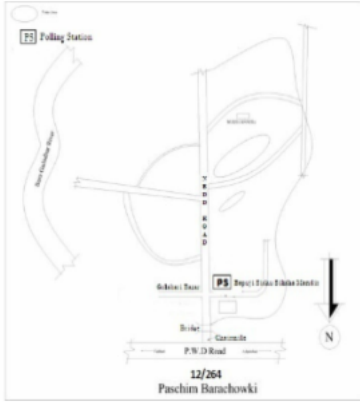

Nazri Naksha