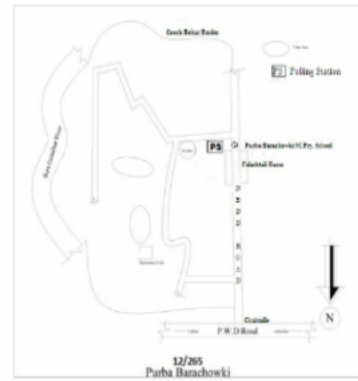

নির্বাচক নিবন্ধন আধিকারিকের স্বাক্ষর

Nazri Naksha

Google Map View

Polling Station Building Front View

Polling Station Front View

Cad View

Key MAP View

1 নাম : ছতমীর মিয়া পিতার নাম : মজিবর মিয়া বাড়ির নং : n0006 বয়স : 50 লিঙ্গ : পুরুষ	TIH2711943 ফটো উপলব্ধ	2 নাম : কমলা বিবি স্বামীর নাম : মোঃ ছামাদ বাড়ির নং : n0006 বয়স : 48 লিঙ্গ : মহিলা	WB/01/004/189542 ফটো উপলব্ধ	3 নাম : বানু খাতুন পিতার নাম : বাবুরুদ্দিন খাতুন বাড়ির নং : n0008 বয়স : 34 লিঙ্গ : মহিলা	TIH1706514 ফটো উপলব্ধ
4 নাম : রামিজা খাতুন বিবি স্বামীর নাম : জুব্বার হক বাড়ির নং : n0009 বয়স : 42 লিঙ্গ : মহিলা	CFC3634607 ফটো উপলব্ধ	5 নাম : ছামনা বিবি স্বামীর নাম : মজিবর বাড়ির নং : n0006 বয়স : 64 লিঙ্গ : মহিলা	TIH2711984 ফটো উপলব্ধ	6 নাম : মগ্নো ছামাদ পিতার নাম : মজিবর বাড়ির নং : n0006 বয়স : 54 লিঙ্গ : পুরুষ	WB/02/012/645117 ফটো উপলব্ধ
7 নাম : রাজিনা বিবি স্বামীর নাম : ছতমীর মিয়া বাড়ির নং : n0006 বয়স : 35 লিঙ্গ : মহিলা	TIH1461524 ফটো উপলব্ধ	8 নাম : ছালেয়া বিবি স্বামীর নাম : বাবুরুদ্দিন বাড়ির নং : n0008 বয়স : 58 লিঙ্গ : মহিলা	WB/02/012/645468 ফটো উপলব্ধ	9 নাম : মিনতি শিল স্বামীর নাম : লেট বীরেন শিল বাড়ির নং : এন00166 বয়স : 62 লিঙ্গ : মহিলা	TIH2670610 ফটো উপলব্ধ
10 নাম : আনোয়ারা বিবি স্বামীর নাম : রেজাউল হক বাড়ির নং : n0009 বয়স : 35 লিঙ্গ : মহিলা	TIH1233006 ফটো উপলব্ধ	11 নাম : মোঃ জরুলহক পিতার নাম : আব্দুলজব্বার বাড়ির নং : n0009 বয়স : 56 লিঙ্গ : পুরুষ	CFC3858594 ফটো উপলব্ধ	12 নাম : দিলজান বিবি স্বামীর নাম : আব্দুলজব্বার বাড়ির নং : n0009 বয়স : 69 লিঙ্গ : মহিলা	WB/02/012/645473 ফটো উপলব্ধ
13 নাম : রবিউল হুসেন পিতার নাম : জুব্বার হুসেন বাড়ির নং : n0009 বয়স : 28 লিঙ্গ : পুরুষ	TIH2029809 ফটো উপলব্ধ	14 নাম : রাখি বালা বর্মন স্বামীর নাম : গোবিন্দ বর্মন বাড়ির নং : এন0008 বয়স : 24 লিঙ্গ : মহিলা	TIH2538171 ফটো উপলব্ধ	15 নাম : সিরাজুল মিঞা পিতার নাম : রমাতুল্লা মিঞা বাড়ির নং : n0154 বয়স : 38 লিঙ্গ : পুরুষ	CFC3943214 ফটো উপলব্ধ
16 নাম : ফজিরন খাতুন স্বামীর নাম : নজরুল হক বাড়ির নং : n0009 বয়স : 37 লিঙ্গ : মহিলা	CFC3943222 ফটো উপলব্ধ	17 নাম : শুরা সরকার(শীল) স্বামীর নাম : কাতিক সরকার(শীল) বাড়ির নং : n0166 বয়স : 37 লিঙ্গ : মহিলা	CFC4010914 ফটো উপলব্ধ	18 নাম : রেণুকা বিবি স্বামীর নাম : সিরাজুল মিঞা বাড়ির নং : এন0154 বয়স : 31 লিঙ্গ : মহিলা	TIH2256758 ফটো উপলব্ধ
19 নাম : জ্যোৎস্না বিবি স্বামীর নাম : রমাতুল্লা বাড়ির নং : n0154 বয়স : 62 লিঙ্গ : মহিলা	CFC1967132 ফটো উপলব্ধ	20 নাম : করিমুদ্দিন আলী পিতার নাম : সালেদ আলী বাড়ির নং : n0006 বয়স : 27 লিঙ্গ : পুরুষ	TIH2164366 ফটো উপলব্ধ	21 নাম : মোঃ রেজাউল পিতার নাম : আব্দুল জব্বার বাড়ির নং : n0009 বয়স : 42 লিঙ্গ : পুরুষ	CFC3858602 ফটো উপলব্ধ
22 নাম : কার্তিক শীল পিতার নাম : বীরেন শীল বাড়ির নং : n0166 বয়স : 41 লিঙ্গ : পুরুষ	CFC3937778 ফটো উপলব্ধ	23 নাম : মোঃ নজরুল ইসলাম পিতার নাম : মোঃ জব্বার মিঞা বাড়ির নং : n0009 বয়স : 46 লিঙ্গ : পুরুষ	WB/02/012/645491 ফটো উপলব্ধ	24 নাম : জনাব আলি পিতার নাম : জুব্বার হক বাড়ির নং : 01 বয়স : 20 লিঙ্গ : পুরুষ	TIH2717429 ফটো উপলব্ধ
25 নাম : আরতি অধিকারী স্বামীর নাম : অনুকুল অধিকারী বাড়ির নং : 00 বয়স : 60 লিঙ্গ : মহিলা	TIH2578961 ফটো উপলব্ধ	26 নাম : সুদম অধিকারী পিতার নাম : অনুকুল অধিকারী বাড়ির নং : n0228 বয়স : 34 লিঙ্গ : পুরুষ	TIH1561661 ফটো উপলব্ধ	27 নাম : প্রতিমা অধিকারী পিতার নাম : গৌতম অধিকারী বাড়ির নং : এন009 বয়স : 22 লিঙ্গ : মহিলা	TIH2665354 ফটো উপলব্ধ
28 নাম : রবিকান্ত অধিকারী পিতার নাম : বিদ্যানাথ অধিকারী বাড়ির নং : n0074 বয়স : 45 লিঙ্গ : পুরুষ	CFC2007433 ফটো উপলব্ধ	29 নাম : গোলাপী অধিকারী স্বামীর নাম : রবিকান্ত অধিকারী বাড়ির নং : n0074 বয়স : 42 লিঙ্গ : মহিলা	CFC3634623 ফটো উপলব্ধ	30 নাম : যশোদা অধিকারী স্বামীর নাম : গৌতম অধিকারী বাড়ির নং : n0227 বয়স : 42 লিঙ্গ : মহিলা	CFC3279544 ফটো উপলব্ধ