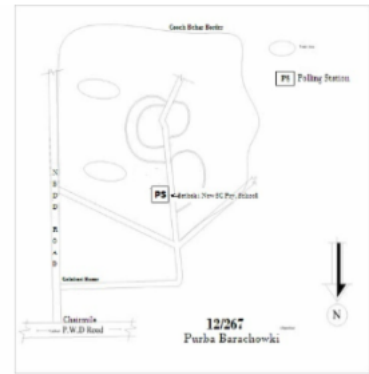

নির্বাচক নিবন্ধন আধিকারিকের স্বাক্ষর

Nazri Naksha

Google Map View

Polling Station Building Front View

Polling Station Front View

Cad View

Key MAP View

বিধানসভা নির্বাচনক্ষেত্রের নং, নাম : 12-আলিপুরদুয়ার  
ভাগ নং, নাম : 1-পূর্ব বড়চৌকী (দক্ষিণাংশ)