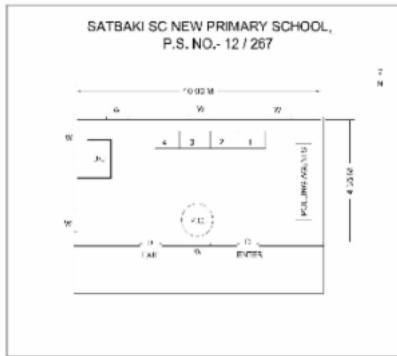

নির্বাচক নিবন্ধন আধিকারিকের স্বাক্ষর

Nazri Naksha

Google Map View

Polling Station Building Front View

Polling Station Front View

Cad View

Key MAP View

বিধানসভা নির্বাচনক্ষেত্রের নং, নাম : 12-আলিপুরদুয়ার  
ভাগ নং, নাম : 1-পূর্ব বড়চৌকী (দক্ষিণাংশ)