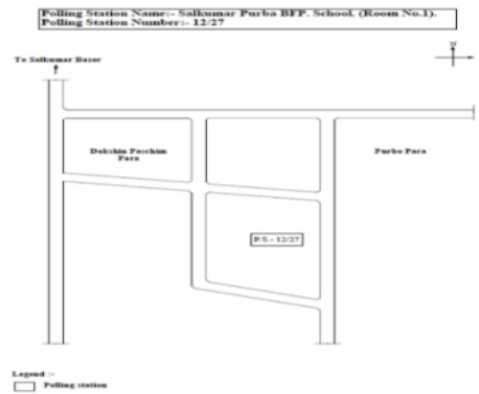

Key MAP View