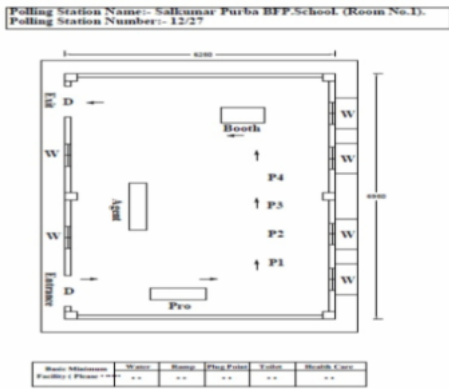

নির্বাচক নিবন্ধন আধিকারিকের স্বাক্ষর

Nazri Naksha

Google Map View

Polling Station Building Front View

Polling Station Front View

Cad View

Key MAP View

1 নাম : প্রিয়জিৎ কাজী পিতার নাম: রক্ষিত কাজী বাড়ির নং : n0001 বয়স : 30 লিঙ্গ : পুরুষ	TIH1742725 ফটো উপলব্ধ	2 নাম : অন্নশ্রী কাজী স্বামীর নাম: নরেন কাজী বাড়ির নং : n0001 বয়স : 69 লিঙ্গ : মহিলা	WB/02/013/432168 ফটো উপলব্ধ	3 নাম : সুসমিতা কাজী পিতার নাম: রক্ষিত কাজী বাড়ির নং : n0001 বয়স : 28 লিঙ্গ : মহিলা	TIH1949981 ফটো উপলব্ধ
4 নাম : কবিতা কাজী (বড়গাও) স্বামীর নাম: রক্ষিত কাজী বাড়ির নং : n0001 বয়স : 46 লিঙ্গ : মহিলা	MBK2764793 ফটো উপলব্ধ	5 নাম : বিকাশ কাজী পিতার নাম: নরেন কাজী বাড়ির নং : n0001 বয়স : 52 লিঙ্গ : পুরুষ	WB/02/013/432679 ফটো উপলব্ধ	6 নাম : রক্ষিত কাজী পিতার নাম: নরেন কাজী বাড়ির নং : n0001 বয়স : 55 লিঙ্গ : পুরুষ	WB/02/013/432190 ফটো উপলব্ধ
7 নাম : শীলিতা উরাও স্বামীর নাম: রাজকুমার মুন্ডা বাড়ির নং : এন0001 বয়স : 28 লিঙ্গ : মহিলা	TIH2601995 ফটো উপলব্ধ	8 নাম : বিনতা নার্সিনারী (কাজী) স্বামীর নাম: বিকাশ কাজী বাড়ির নং : n0001 বয়স : 44 লিঙ্গ : মহিলা	TIH1395821 ফটো উপলব্ধ	9 নাম : রাজকুমার মুন্ডা পিতার নাম: ডুকা মুন্ডা বাড়ির নং : এন0001 বয়স : 25 লিঙ্গ : পুরুষ	TIH2259091 ফটো উপলব্ধ
10 নাম : সম্পা রায় স্বামীর নাম: ত্রিবেদ রায় বাড়ির নং : এন0010 বয়স : 25 লিঙ্গ : মহিলা	TIH2258499 ফটো উপলব্ধ	11 নাম : ফ্রিস্টন ঠাকুর পিতার নাম: সুরেন ঠাকুর বাড়ির নং : n0003 বয়স : 24 লিঙ্গ : পুরুষ	TIH2418978 ফটো উপলব্ধ	12 নাম : নন্দিতা বর্মন পিতার নাম: নালন বর্মন বাড়ির নং : এন004 বয়স : 22 লিঙ্গ : মহিলা	TIH2620300 ফটো উপলব্ধ
13 নাম : রিয়া ঠাকুর পিতার নাম: সুভাষ ঠাকুর বাড়ির নং : এন0006 বয়স : 22 লিঙ্গ : মহিলা	TIH2664688 ফটো উপলব্ধ	14 নাম : সুবিনয় ঠাকুর পিতার নাম: সুরেন ঠাকুর বাড়ির নং : n0145 বয়স : 27 লিঙ্গ : পুরুষ	TIH2108199 ফটো উপলব্ধ	15 নাম : সুরেন ঠাকুর পিতার নাম: দেবেন ঠাকুর বাড়ির নং : n0003 বয়স : 70 লিঙ্গ : পুরুষ	WB/02/013/432722 ফটো উপলব্ধ
16 নাম : দীপঙ্কর রায় পিতার নাম: রুহিনী কান্ত রায় বাড়ির নং : এন0010 বয়স : 25 লিঙ্গ : পুরুষ	TIH2258689 ফটো উপলব্ধ	17 নাম : আমশ্রী ঠাকুর স্বামীর নাম: বালকসিং ঠাকুর বাড়ির নং : n0006 বয়স : 66 লিঙ্গ : মহিলা	WB/02/013/432107 ফটো উপলব্ধ	18 নাম : অনিতা ঠাকুর স্বামীর নাম: সুরেন ঠাকুর বাড়ির নং : n0003 বয়স : 48 লিঙ্গ : মহিলা	MBK1482009 ফটো উপলব্ধ
19 নাম : অনিমা ঠাকুর স্বামীর নাম: কালীচরণ ঠাকুর বাড়ির নং : n0010 বয়স : 73 লিঙ্গ : মহিলা	WB/02/013/432164 ফটো উপলব্ধ	20 নাম : কালীচরণ ঠাকুর পিতার নাম: ছাকু ঠাকুর বাড়ির নং : n0010 বয়স : 83 লিঙ্গ : পুরুষ	WB/02/013/432720 ফটো উপলব্ধ	21 নাম : বিমলা নার্সিনারী(ঠাকুর) স্বামীর নাম: সুভাষ ঠাকুর বাড়ির নং : n0006 বয়স : 50 লিঙ্গ : মহিলা	MBK0943415 ফটো উপলব্ধ
22 নাম : বালকসিং ঠাকুর পিতার নাম: রুপচাঁদ ঠাকুর বাড়ির নং : n0006 বয়স : 81 লিঙ্গ : পুরুষ	WB/02/013/432161 ফটো উপলব্ধ	23 নাম : প্রতিভা ঈশ্বরারী (ঠাকুর) স্বামীর নাম: নিবারন ঠাকুর বাড়ির নং : n0004 বয়স : 44 লিঙ্গ : মহিলা	TIH1195577 ফটো উপলব্ধ	24 নাম : কামিন ঠাকুর স্বামীর নাম: রুপচাঁদ ঠাকুর বাড়ির নং : n0004 বয়স : 101 লিঙ্গ : মহিলা	MBK3068566 ফটো উপলব্ধ
25 নাম : অটল ঠাকুর পিতার নাম: কালীচরণ ঠাকুর বাড়ির নং : n0010 বয়স : 44 লিঙ্গ : পুরুষ	MBK2322014 ফটো উপলব্ধ	26 নাম : পোলি ঠাকুর পিতার নাম: রুদ্র ঠাকুর বাড়ির নং : এন00064 বয়স : 28 লিঙ্গ : মহিলা	TIH2601862 ফটো উপলব্ধ	27 নাম : প্রশান্ত ঠাকুর পিতার নাম: বালক সিং ঠাকুর বাড়ির নং : n0006 বয়স : 28 লিঙ্গ : পুরুষ	TIH1949957 ফটো উপলব্ধ
28 নাম : নিরুপমা রায় মায়ের নাম: রঞ্জিত রায় বাড়ির নং : এন0010 বয়স : 26 লিঙ্গ : মহিলা	TIH2254829 ফটো উপলব্ধ	29 নাম : মঞ্জু নার্সিনারী (ঠাকুর) স্বামীর নাম: অটল ঠাকুর বাড়ির নং : n0010 বয়স : 35 লিঙ্গ : মহিলা	TIH1277060 ফটো উপলব্ধ	30 নাম : রঞ্জিত ঠাকুর পিতার নাম: কালীচরণ ঠাকুর বাড়ির নং : n0006 বয়স : 56 লিঙ্গ : পুরুষ	TIH2349678 ফটো উপলব্ধ