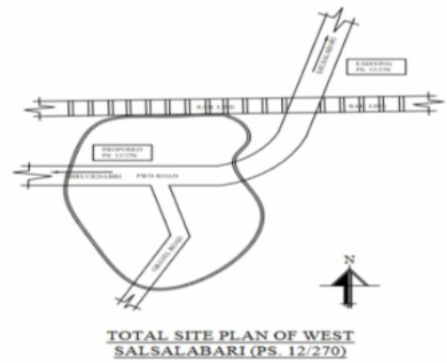

নির্বাচক নিবন্ধন আধিকারিকের স্বাক্ষর

Nazri Naksha

Google Map View

Polling Station Building Front View

Polling Station Front View

Cad View

Key MAP View

1 নাম : বিপ্লব মহন্ত পিতার নাম: বসন মহন্ত বাড়ির নং : n0075 বয়স : 50 লিঙ্গ : পুরুষ	CFC3859675 ফটো উপলব্ধ	2 নাম : রত্না মহন্ত স্বামীর নাম: বিপ্লব মহন্ত বাড়ির নং : n0075 বয়স : 47 লিঙ্গ : মহিলা	CFC2002236 ফটো উপলব্ধ	3 নাম : নগেন মহন্ত পিতার নাম: নরেন্দ্র মহন্ত বাড়ির নং : n0075 বয়স : 76 লিঙ্গ : পুরুষ	TIH2358299 ফটো উপলব্ধ
4 নাম : অমল মহন্ত পিতার নাম: নগেন মহন্ত বাড়ির নং : n0075 বয়স : 38 লিঙ্গ : পুরুষ	CFC3937992 ফটো উপলব্ধ	5 নাম : সাবিত্রী অধিকারী(রায়) স্বামীর নাম: নিমাই রায় বাড়ির নং : n0206 বয়স : 46 লিঙ্গ : মহিলা	CFC3627767 ফটো উপলব্ধ	6 নাম : হামিদা খাতুন পিতার নাম: বাবুল মুঞা বাড়ির নং : এন0192 বয়স : 23 লিঙ্গ : মহিলা	TIH2553212 ফটো উপলব্ধ
7 নাম : শোভা গোর স্বামীর নাম: জগদীশ গোর বাড়ির নং : n0015 বয়স : 33 লিঙ্গ : মহিলা	TIH1927698 ফটো উপলব্ধ	8 নাম : জগদীশ গোর পিতার নাম: দশরথ গোর বাড়ির নং : n0015 বয়স : 50 লিঙ্গ : পুরুষ	WB/02/012/654587 ফটো উপলব্ধ	9 নাম : রিঙ্কী গোর পিতার নাম: জগদীশ গোর বাড়ির নং : n0015 বয়স : 28 লিঙ্গ : মহিলা	TIH2031342 ফটো উপলব্ধ
10 নাম : শংকর গোর পিতার নাম: দশরথ গোর বাড়ির নং : n0015 বয়স : 33 লিঙ্গ : পুরুষ	TIH1927714 ফটো উপলব্ধ	11 নাম : শিখা গোস্বামী স্বামীর নাম: বিনয় গোস্বামী বাড়ির নং : n0013 বয়স : 56 লিঙ্গ : মহিলা	WB/02/012/654372 ফটো উপলব্ধ	12 নাম : কনক গোস্বামী পিতার নাম: কার্তিক গোস্বামী বাড়ির নং : n0013 বয়স : 63 লিঙ্গ : পুরুষ	WB/02/012/654398 ফটো উপলব্ধ
13 নাম : কাজল গোস্বামী পিতার নাম: অশ্বিনী গোস্বামী বাড়ির নং : n0115 বয়স : 64 লিঙ্গ : পুরুষ	CFC3283892 ফটো উপলব্ধ	14 নাম : কৌশিক গোস্বামী পিতার নাম: কার্তিক গোস্বামী বাড়ির নং : n0013 বয়স : 50 লিঙ্গ : পুরুষ	WB/02/012/654354 ফটো উপলব্ধ	15 নাম : বিনয় গোস্বামী পিতার নাম: কার্তিক গোস্বামী বাড়ির নং : n0013 বয়স : 59 লিঙ্গ : পুরুষ	WB/02/012/654493 ফটো উপলব্ধ
16 নাম : নমিতা গোস্বামী(শীলসর্মা) স্বামীর নাম: কাজল গোস্বামী বাড়ির নং : n0115 বয়স : 52 লিঙ্গ : মহিলা	CFC3859873 ফটো উপলব্ধ	17 নাম : সাবিত্রী গোস্বামী বসুমাতারী স্বামীর নাম: কনক গোস্বামী বাড়ির নং : এন0013 বয়স : 51 লিঙ্গ : মহিলা	TIH2628212 ফটো উপলব্ধ	18 নাম : অরিন্দম গোস্বামী পিতার নাম: বিনয় গোস্বামী বাড়ির নং : n0013 বয়স : 31 লিঙ্গ : পুরুষ	TIH1708353 ফটো উপলব্ধ
19 নাম : বিশ্বজিৎ গোস্বামী পিতার নাম: বিনয় গোস্বামী বাড়ির নং : n0013 বয়স : 32 লিঙ্গ : পুরুষ	TIH1562453 ফটো উপলব্ধ	20 নাম : রাহুল গোস্বামী পিতার নাম: কনক গোস্বামী বাড়ির নং : এন0013 বয়স : 20 লিঙ্গ : পুরুষ	TIH2688968 ফটো উপলব্ধ	21 নাম : গৌর গোস্বামী পিতার নাম: কাজল গোস্বামী বাড়ির নং : এন0115 বয়স : 23 লিঙ্গ : পুরুষ	TIH2539559 ফটো উপলব্ধ
22 নাম : মুনি গোস্বামী (দাস) স্বামীর নাম: উত্তম গোস্বামী বাড়ির নং : n0013 বয়স : 39 লিঙ্গ : মহিলা	TIH1463520 ফটো উপলব্ধ	23 নাম : মহেশ ঘোষ পিতার নাম: জ্ঞানচন্দ্র ঘোষ বাড়ির নং : n0051 বয়স : 51 লিঙ্গ : পুরুষ	WB/02/012/654129 ফটো উপলব্ধ	24 নাম : নন্দ ঘোষ পিতার নাম: দীনবন্ধু ঘোষ বাড়ির নং : n0050 বয়স : 50 লিঙ্গ : পুরুষ	WB/02/012/654316 ফটো উপলব্ধ
25 নাম : রুপক ঘোষ পিতার নাম: নারায়ন ঘোষ বাড়ির নং : n0050 বয়স : 30 লিঙ্গ : পুরুষ	TIH1838804 ফটো উপলব্ধ	26 নাম : লোকেশ ঘোষ পিতার নাম: নন্দ ঘোষ বাড়ির নং : না বয়স : 23 লিঙ্গ : পুরুষ	TIH2557148 ফটো উপলব্ধ	27 নাম : টুম্পা দে পিতার নাম: গৌরাজ চন্দ্র দে বাড়ির নং : এন0135 বয়স : 35 লিঙ্গ : মহিলা	IKL1305879 ফটো উপলব্ধ
28 নাম : রিংকু ঘোষ পিতার নাম: বিশ্বজীৎ ঘোষ বাড়ির নং : এন0050 বয়স : 30 লিঙ্গ : মহিলা	TIH2134435 ফটো উপলব্ধ	29 নাম : শিপ্রা ঘোষ স্বামীর নাম: রবিন্দ্র ঘোষ বাড়ির নং : n0050 বয়স : 50 লিঙ্গ : মহিলা	CFC1941632 ফটো উপলব্ধ	30 নাম : রবীন্দ্র নাথ ঘোষ পিতার নাম: প্রকাশ চন্দ্র ঘোষ বাড়ির নং : n0050 বয়স : 61 লিঙ্গ : পুরুষ	WB/02/012/654142 ফটো উপলব্ধ