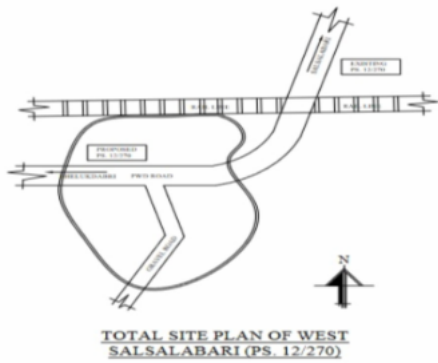

নির্বাচক নিবন্ধন আধিকারিকের স্বাক্ষর

Nazri Naksha

Google Map View

Polling Station Building Front View

Polling Station Front View

Cad View

Key MAP View

1 নাম : বিপ্লব মহন্ত পিতার নাম: বসন মহন্ত বাড়ির নং : n0075 বয়স : 50 লিঙ্গ : পুরুষ	CFC3859675 ফটো উপলব্ধ	2 নাম : রত্না মহন্ত স্বামীর নাম: বিপ্লব মহন্ত বাড়ির নং : n0075 বয়স : 47 লিঙ্গ : মহিলা	CFC2002236 ফটো উপলব্ধ	3 নাম : নগেন মহন্ত পিতার নাম: নরেন্দ্র মহন্ত বাড়ির নং : n0075 বয়স : 76 লিঙ্গ : পুরুষ	TIH2358299 ফটো উপলব্ধ
4 নাম : অমল মহন্ত পিতার নাম: নগেন মহন্ত বাড়ির নং : n0075 বয়স : 38 লিঙ্গ : পুরুষ	CFC3937992 ফটো উপলব্ধ	5 নাম : সাবিত্রী অধিকারী(রায়) স্বামীর নাম: নিমাই রায় বাড়ির নং : n0206 বয়স : 46 লিঙ্গ : মহিলা	CFC3627767 ফটো উপলব্ধ	6 নাম : হামিদা খাতুন পিতার নাম: বাবুল মুঞা বাড়ির নং : এন0192 বয়স : 23 লিঙ্গ : মহিলা	TIH2553212 ফটো উপলব্ধ
7 নাম : শোভা গোর স্বামীর নাম: জগদীশ গোর বাড়ির নং : n0015 বয়স : 33 লিঙ্গ : মহিলা	TIH1927698 ফটো উপলব্ধ	8 নাম : জগদীশ গোর পিতার নাম: দশরথ গোর বাড়ির নং : n0015 বয়স : 50 লিঙ্গ : পুরুষ	WB/02/012/654587 ফটো উপলব্ধ	9 নাম : রিঙ্কী গোর পিতার নাম: জগদীশ গোর বাড়ির নং : n0015 বয়স : 28 লিঙ্গ : মহিলা	TIH2031342 ফটো উপলব্ধ
10 নাম : শংকর গোর পিতার নাম: দশরথ গোর বাড়ির নং : n0015 বয়স : 33 লিঙ্গ : পুরুষ	TIH1927714 ফটো উপলব্ধ	11 নাম : শিখা গোস্বামী স্বামীর নাম: বিনয় গোস্বামী বাড়ির নং : n0013 বয়স : 56 লিঙ্গ : মহিলা	WB/02/012/654372 ফটো উপলব্ধ	12 নাম : কনক গোস্বামী পিতার নাম: কার্তিক গোস্বামী বাড়ির নং : n0013 বয়স : 63 লিঙ্গ : পুরুষ	WB/02/012/654398 ফটো উপলব্ধ
13 নাম : কাজল গোস্বামী পিতার নাম: অশ্বিনী গোস্বামী বাড়ির নং : n0115 বয়স : 64 লিঙ্গ : পুরুষ	CFC3283892 ফটো উপলব্ধ	14 নাম : কৌশিক গোস্বামী পিতার নাম: কার্তিক গোস্বামী বাড়ির নং : n0013 বয়স : 50 লিঙ্গ : পুরুষ	WB/02/012/654354 ফটো উপলব্ধ	15 নাম : বিনয় গোস্বামী পিতার নাম: কার্তিক গোস্বামী বাড়ির নং : n0013 বয়স : 59 লিঙ্গ : পুরুষ	WB/02/012/654493 ফটো উপলব্ধ
16 নাম : নমিতা গোস্বামী(শীলসর্মা) স্বামীর নাম: কাজল গোস্বামী বাড়ির নং : n0115 বয়স : 52 লিঙ্গ : মহিলা	CFC3859873 ফটো উপলব্ধ	17 নাম : সাবিত্রী গোস্বামী বসুমাতারী স্বামীর নাম: কনক গোস্বামী বাড়ির নং : এন0013 বয়স : 51 লিঙ্গ : মহিলা	TIH2628212 ফটো উপলব্ধ	18 নাম : অরিন্দম গোস্বামী পিতার নাম: বিনয় গোস্বামী বাড়ির নং : n0013 বয়স : 31 লিঙ্গ : পুরুষ	TIH1708353 ফটো উপলব্ধ
19 নাম : বিশ্বজিৎ গোস্বামী পিতার নাম: বিনয় গোস্বামী বাড়ির নং : n0013 বয়স : 32 লিঙ্গ : পুরুষ	TIH1562453 ফটো উপলব্ধ	20 নাম : রাহুল গোস্বামী পিতার নাম: কনক গোস্বামী বাড়ির নং : এন0013 বয়স : 20 লিঙ্গ : পুরুষ	TIH2688968 ফটো উপলব্ধ	21 নাম : গৌর গোস্বামী পিতার নাম: কাজল গোস্বামী বাড়ির নং : এন0115 বয়স : 23 লিঙ্গ : পুরুষ	TIH2539559 ফটো উপলব্ধ
22 নাম : মুনি গোস্বামী (দাস) স্বামীর নাম: উত্তম গোস্বামী বাড়ির নং : n0013 বয়স : 39 লিঙ্গ : মহিলা	TIH1463520 ফটো উপলব্ধ	23 নাম : মহেশ ঘোষ পিতার নাম: জ্ঞানচন্দ্র ঘোষ বাড়ির নং : n0051 বয়স : 51 লিঙ্গ : পুরুষ	WB/02/012/654129 ফটো উপলব্ধ	24 নাম : নন্দ ঘোষ পিতার নাম: দীনবন্ধু ঘোষ বাড়ির নং : n0050 বয়স : 50 লিঙ্গ : পুরুষ	WB/02/012/654316 ফটো উপলব্ধ
25 নাম : রুপক ঘোষ পিতার নাম: নারায়ন ঘোষ বাড়ির নং : n0050 বয়স : 30 লিঙ্গ : পুরুষ	TIH1838804 ফটো উপলব্ধ	26 নাম : লোকেশ ঘোষ পিতার নাম: নন্দ ঘোষ বাড়ির নং : না বয়স : 23 লিঙ্গ : পুরুষ	TIH2557148 ফটো উপলব্ধ	27 নাম : টুম্পা দে পিতার নাম: গৌরাজ চন্দ্র দে বাড়ির নং : এন0135 বয়স : 35 লিঙ্গ : মহিলা	IKL1305879 ফটো উপলব্ধ
28 নাম : রিংকু ঘোষ পিতার নাম: বিশ্বজীৎ ঘোষ বাড়ির নং : এন0050 বয়স : 30 লিঙ্গ : মহিলা	TIH2134435 ফটো উপলব্ধ	29 নাম : শিপ্রা ঘোষ স্বামীর নাম: রবিন্দ্র ঘোষ বাড়ির নং : n0050 বয়স : 50 লিঙ্গ : মহিলা	CFC1941632 ফটো উপলব্ধ	30 নাম : রবীন্দ্র নাথ ঘোষ পিতার নাম: প্রকাশ চন্দ্র ঘোষ বাড়ির নং : n0050 বয়স : 61 লিঙ্গ : পুরুষ	WB/02/012/654142 ফটো উপলব্ধ