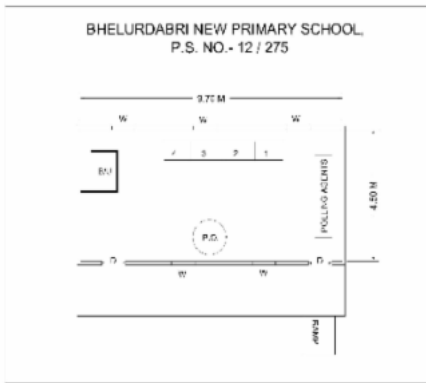

নির্বাচক নিবন্ধন আধিকারিকের স্বাক্ষর

Nazri Naksha

Google Map View

Polling Station Building Front View

Polling Station Front View

Cad View

Key MAP View

1 নাম : রঞ্জা অধিকারী স্বামীর নাম: স্বামী অধিকারী বাড়ির নং : n0118 বয়স : 60 লিঙ্গ : মহিলা	TIH2365005 ফটো উপলব্ধ	2 নাম : পম্পি অধিকারী (রায়) স্বামীর নাম: নিতাই রায় বাড়ির নং : n0118 বয়স : 40 লিঙ্গ : মহিলা	TIH1177682 ফটো উপলব্ধ	3 নাম : টিংকু অধিকারী পিতার নাম: কৈলাস অধিকারী বাড়ির নং : n0118 বয়স : 35 লিঙ্গ : মহিলা	TIH1564400 ফটো উপলব্ধ
4 নাম : মিন্টু অধিকারী পিতার নাম: কৈলাশ অধিকারী বাড়ির নং : n0118 বয়স : 33 লিঙ্গ : পুরুষ	TIH1564186 ফটো উপলব্ধ	5 নাম : বাবন অধিকারী পিতার নাম: কালাচাঁদ অধিকারী বাড়ির নং : n0267 বয়স : 38 লিঙ্গ : পুরুষ	CFC3939634 ফটো উপলব্ধ	6 নাম : ডোলগোবিন্দ অধিকারী পিতার নাম: দেবেন অধিকারী বাড়ির নং : n0080 বয়স : 69 লিঙ্গ : পুরুষ	WB/02/012/666142 ফটো উপলব্ধ
7 নাম : অর্পিতা অধিকারী পিতার নাম: গৌতম অধিকারী বাড়ির নং : n0074 বয়স : 27 লিঙ্গ : মহিলা	TIH2166221 ফটো উপলব্ধ	8 নাম : স্বপন অধিকারী মায়ের নাম: কর্ণেশ্বরী অধিকারী বাড়ির নং : n0074 বয়স : 39 লিঙ্গ : পুরুষ	TIH1466770 ফটো উপলব্ধ	9 নাম : ধনঞ্জয় অধিকারী পিতার নাম: শ্যামল অধিকারী বাড়ির নং : n0073 বয়স : 24 লিঙ্গ : পুরুষ	TIH2436897 ফটো উপলব্ধ
10 নাম : সাধনা অধিকারী পিতার নাম: ডোলগোবিন্দ অধিকারী বাড়ির নং : n0080 বয়স : 34 লিঙ্গ : মহিলা	TIH1710649 ফটো উপলব্ধ	11 নাম : মানিক অধিকারী পিতার নাম: কালাচাঁদ অধিকারী বাড়ির নং : n0266 বয়স : 45 লিঙ্গ : পুরুষ	CFC3645942 ফটো উপলব্ধ	12 নাম : বিক্রম অধিকারী পিতার নাম: মানিক অধিকারী বাড়ির নং : 000 বয়স : 22 লিঙ্গ : পুরুষ	TIH2737328 ফটো উপলব্ধ
13 নাম : কালাচাঁদ অধিকারী পিতার নাম: ভাদব অধিকারী বাড়ির নং : n0264 বয়স : 67 লিঙ্গ : পুরুষ	WB/02/012/669673 ফটো উপলব্ধ	14 নাম : রতন অধিকারী পিতার নাম: কালাচাঁদ অধিকারী বাড়ির নং : n0268 বয়স : 40 লিঙ্গ : পুরুষ	CFC3645959 ফটো উপলব্ধ	15 নাম : নিমাই অধিকারী পিতার নাম: গৌতম অধিকারী বাড়ির নং : n0074 বয়স : 28 লিঙ্গ : পুরুষ	TIH2032753 ফটো উপলব্ধ
16 নাম : বিপ্লব অধিকারী মায়ের নাম: কর্ণেশ্বরী অধিকারী বাড়ির নং : n0074 বয়স : 37 লিঙ্গ : পুরুষ	TIH1177658 ফটো উপলব্ধ	17 নাম : মমতা অধিকারী স্বামীর নাম: তপন অধিকারী বাড়ির নং : n0074 বয়স : 39 লিঙ্গ : মহিলা	CFC3732328 ফটো উপলব্ধ	18 নাম : চম্পা অধিকারী স্বামীর নাম: গোপাল অধিকারী বাড়ির নং : n0080 বয়স : 45 লিঙ্গ : মহিলা	CFC3644432 ফটো উপলব্ধ
19 নাম : বনু অধিকারী স্বামীর নাম: রতন অধিকারী বাড়ির নং : n0269 বয়স : 36 লিঙ্গ : মহিলা	TIH1184126 ফটো উপলব্ধ	20 নাম : রাজকুমারী অধিকারী স্বামীর নাম: কালাচাঁদ অধিকারী বাড়ির নং : n0265 বয়স : 61 লিঙ্গ : মহিলা	WB/02/012/669419 ফটো উপলব্ধ	21 নাম : শেফালি অধিকারী পিতার নাম: গোপাল অধিকারী বাড়ির নং : n0080 বয়স : 27 লিঙ্গ : মহিলা	TIH2166247 ফটো উপলব্ধ
22 নাম : গৌতম অধিকারী পিতার নাম: কালীচরন অধিকারী বাড়ির নং : n0074 বয়স : 61 লিঙ্গ : পুরুষ	WB/02/012/666052 ফটো উপলব্ধ	23 নাম : তপন অধিকারী পিতার নাম: কালীচরন অধিকারী বাড়ির নং : n0074 বয়স : 44 লিঙ্গ : পুরুষ	CFC3289618 ফটো উপলব্ধ	24 নাম : জীবন অধিকারী পিতার নাম: কালীচরন অধিকারী বাড়ির নং : n0074 বয়স : 38 লিঙ্গ : পুরুষ	CFC3939550 ফটো উপলব্ধ
25 নাম : কম্পনা অধিকারী স্বামীর নাম: মানিক অধিকারী বাড়ির নং : n0009 বয়স : 39 লিঙ্গ : মহিলা	CFC3732534 ফটো উপলব্ধ	26 নাম : দীনবন্ধু অধিকারী পিতার নাম: কালীচরন অধিকারী বাড়ির নং : n0074 বয়স : 54 লিঙ্গ : পুরুষ	WB/02/012/666614 ফটো উপলব্ধ	27 নাম : মালতী অধিকারী স্বামীর নাম: শ্যামল অধিকারী বাড়ির নং : n0073 বয়স : 43 লিঙ্গ : মহিলা	CFC3289584 ফটো উপলব্ধ
28 নাম : অমল অধিকারী পিতার নাম: গজেন অধিকারী বাড়ির নং : n0073 বয়স : 59 লিঙ্গ : পুরুষ	WB/02/012/666024 ফটো উপলব্ধ	29 নাম : শিবশংকর অধিকারী পিতার নাম: অমল অধিকারী বাড়ির নং : n0073 বয়স : 29 লিঙ্গ : পুরুষ	TIH1929215 ফটো উপলব্ধ	30 নাম : হেমন্ত অধিকারী পিতার নাম: গোপাল অধিকারী বাড়ির নং : n0080 বয়স : 25 লিঙ্গ : পুরুষ	TIH2414282 ফটো উপলব্ধ