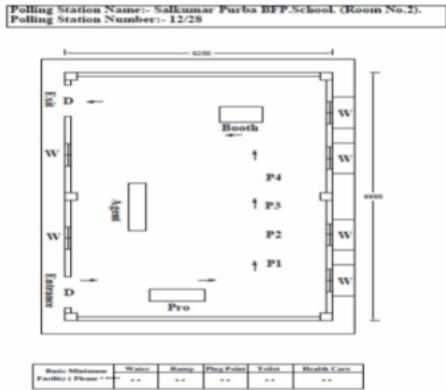

নির্বাচক নিবন্ধন আধিকারিকের স্বাক্ষর

Nazri Naksha

Google Map View

Polling Station Building Front View

Polling Station Front View

Cad View

Key MAP View

1 নাম : কবিতা বর্মন (রায়) স্বামীর নাম: লক্ষীকান্ত রায় বাড়ির নং : n0258 বয়স : 28 লিঙ্গ : মহিলা	TIH2108371 ফটো উপলব্ধ	# 2 নাম : নজরুল ইসলাম পিতার নাম: হুমি়া মিয়া বাড়ির নং : n0138 বয়স : 24 লিঙ্গ : পুরুষ	TIH2442523 ফটো উপলব্ধ	3 নাম : সহিদুল ইসলাম পিতার নাম: এছারুদ্দিন মিয়া বাড়ির নং : n0237 বয়স : 38 লিঙ্গ : পুরুষ	MBK3149309 ফটো উপলব্ধ
4 নাম : নাজিমা খাতুন স্বামীর নাম: সহিদুল ইসলাম বাড়ির নং : n0259 বয়স : 33 লিঙ্গ : মহিলা	TIH2108389 ফটো উপলব্ধ	5 নাম : কম্পনা ছেত্রী পিতার নাম: রাজেন ছেত্রী বাড়ির নং : n0279 বয়স : 28 লিঙ্গ : মহিলা	TIH2036168 ফটো উপলব্ধ	6 নাম : বিশ্বনাথ দে পিতার নাম: চিত্তরঞ্জন দে বাড়ির নং : n0084 বয়স : 31 লিঙ্গ : পুরুষ	TIH1613090 ফটো উপলব্ধ
7 নাম : সুলাল দে পিতার নাম: কামাফাচরন দে বাড়ির নং : n0085 বয়স : 74 লিঙ্গ : পুরুষ	WB/02/013/432375 ফটো উপলব্ধ	8 নাম : সম্পা রায় দে স্বামীর নাম: বিশ্বজিৎ দে বাড়ির নং : এন0084 বয়স : 21 লিঙ্গ : মহিলা	TIH2648111 ফটো উপলব্ধ	9 নাম : চম্পাবতী দে স্বামীর নাম: চিত্তরঞ্জন দে বাড়ির নং : n0084 বয়স : 64 লিঙ্গ : মহিলা	TIH2377927 ফটো উপলব্ধ
10 নাম : ললিতা দে পিতার নাম: চিত্ত রঞ্জন দে বাড়ির নং : n0084 বয়স : 38 লিঙ্গ : মহিলা	MBK2874568 ফটো উপলব্ধ	11 নাম : বিশ্বজিৎ দে পিতার নাম: চিত্তরঞ্জন দে বাড়ির নং : n0084 বয়স : 30 লিঙ্গ : পুরুষ	TIH1743111 ফটো উপলব্ধ	12 নাম : শান্তিশ্রী নার্জিনারী (রায়) স্বামীর নাম: হরকান্ত রায় বাড়ির নং : n0307 বয়স : 30 লিঙ্গ : মহিলা	TIH2211332 ফটো উপলব্ধ
13 নাম : সনজিৎ বর্মন পিতার নাম: হরেন্দ্র বর্মন বাড়ির নং : n0102 বয়স : 44 লিঙ্গ : পুরুষ	MBK2766574 ফটো উপলব্ধ	Q 14 নাম : বিপ্লব বর্মন পিতার নাম: অনন্ত বর্মন বাড়ির নং : n0195 বয়স : 24 লিঙ্গ : পুরুষ	TIH2473171 ফটো উপলব্ধ	15 নাম : সঞ্চিত্তা বর্মন স্বামীর নাম: প্রসেনজিৎ বর্মন বাড়ির নং : n0290 বয়স : 26 লিঙ্গ : মহিলা	TIH2211191 ফটো উপলব্ধ
16 নাম : বিকাশ বর্মন পিতার নাম: হরেন্দ্র বর্মন বাড়ির নং : 0247 বয়স : 37 লিঙ্গ : পুরুষ	MBK3149531 ফটো উপলব্ধ	17 নাম : মিনতী বর্মন স্বামীর নাম: বিনয় বর্মন বাড়ির নং : n0115 বয়স : 48 লিঙ্গ : মহিলা	TIH2356434 ফটো উপলব্ধ	18 নাম : বিমলা বর্মন স্বামীর নাম: লোকেন্দ্রনাথ বর্মন বাড়ির নং : n0115 বয়স : 86 লিঙ্গ : মহিলা	WB/02/013/432313 ফটো উপলব্ধ
19 নাম : সুনতী রায় (বর্মন) স্বামীর নাম: কৈলাস বর্মন বাড়ির নং : n0096 বয়স : 30 লিঙ্গ : মহিলা	TIH1742881 ফটো উপলব্ধ	20 নাম : মমতা বর্মন স্বামীর নাম: সুধার্ক বর্মন বাড়ির নং : n0094 বয়স : 56 লিঙ্গ : মহিলা	WB/02/013/432132 ফটো উপলব্ধ	21 নাম : অনুপমা বর্মন স্বামীর নাম: দীপক বর্মন বাড়ির নং : n0020 বয়স : 35 লিঙ্গ : মহিলা	RIY1292481 ফটো উপলব্ধ
22 নাম : পিংকি বর্মন স্বামীর নাম: ধলু বর্মন বাড়ির নং : n0253 বয়স : 30 লিঙ্গ : মহিলা	TIH1950377 ফটো উপলব্ধ	23 নাম : জয়ন্তী বর্মন স্বামীর নাম: পরিমল বর্মন বাড়ির নং : n0099 বয়স : 37 লিঙ্গ : মহিলা	TIH2035152 ফটো উপলব্ধ	24 নাম : মালতী বর্মন স্বামীর নাম: কমল বর্মন বাড়ির নং : n0099 বয়স : 40 লিঙ্গ : মহিলা	MBK2766418 ফটো উপলব্ধ
25 নাম : নিরঞ্জন বর্মন পিতার নাম: জয়ধর বর্মন বাড়ির নং : n0099 বয়স : 36 লিঙ্গ : পুরুষ	TIH1494905 ফটো উপলব্ধ	26 নাম : নারায়ন বর্মন পিতার নাম: হরেন্দ্রনাথ বর্মন বাড়ির নং : n0097 বয়স : 62 লিঙ্গ : পুরুষ	TIH2352482 ফটো উপলব্ধ	27 নাম : ললিত বর্মন পিতার নাম: অমল বর্মন বাড়ির নং : n0273 বয়স : 28 লিঙ্গ : পুরুষ	TIH2170371 ফটো উপলব্ধ
28 নাম : পঞ্চানন বর্মন পিতার নাম: বাহু বর্মন বাড়ির নং : n0096 বয়স : 63 লিঙ্গ : পুরুষ	WB/02/013/432751 ফটো উপলব্ধ	29 নাম : বালেশ্বর বর্মন পিতার নাম: চান্দ্রিা বর্মন বাড়ির নং : n0094 বয়স : 57 লিঙ্গ : পুরুষ	WB/02/013/432398 ফটো উপলব্ধ	30 নাম : জয়ন্তী বর্মন স্বামীর নাম: ভাদু বর্মন বাড়ির নং : n0094 বয়স : 50 লিঙ্গ : মহিলা	WB/02/013/432119 ফটো উপলব্ধ