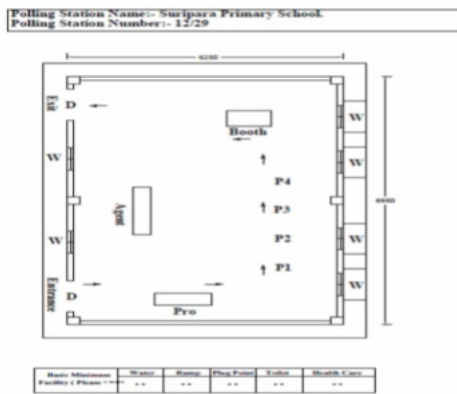

নির্বাচক নিবন্ধন আধিকারিকের স্বাক্ষর

Nazri Naksha

Google Map View

Polling Station Building Front View

Polling Station Front View

Cad View

Key MAP View

1 নাম : শীলা তিরকী (এক্সা) স্বামীর নাম: কমল এক্সা বাড়ির নং : n0273 বয়স : 37 লিঙ্গ : মহিলা	RIY1145432 ফটো উপলব্ধ	2 নাম : পঞ্চমী বর্মন (রায়) স্বামীর নাম: বিকাশ চন্দ্র রায় বাড়ির নং : n0304 বয়স : 28 লিঙ্গ : মহিলা	TIH2211464 ফটো উপলব্ধ	3 নাম : সুজাতা বর্মন (রায়) স্বামীর নাম: নিরঞ্জন রায় বাড়ির নং : n0313 বয়স : 26 লিঙ্গ : মহিলা	TIH2211555 ফটো উপলব্ধ
4 নাম : কুন্দেশ্বরী অধিকারী স্বামীর নাম: কুলেন্দ্র অধিকারী বাড়ির নং : n0065 বয়স : 83 লিঙ্গ : মহিলা	WB/02/013/435367 ফটো উপলব্ধ	5 নাম : বিভূতী ভূষণ অধিকারী পিতার নাম: দুলাল চন্দ্র অধিকারী বাড়ির নং : n0065 বয়স : 36 লিঙ্গ : পুরুষ	TIH0108746 ফটো উপলব্ধ	6 নাম : চিন্ময় অধিকারী পিতার নাম: মুরারীমোহন অধিকারী বাড়ির নং : n0065 বয়স : 30 লিঙ্গ : পুরুষ	TIH1743939 ফটো উপলব্ধ
Q 7 নাম : দেবযানী অধিকারী পিতার নাম: অবিনাশ অধিকারী বাড়ির নং : বয়স : 30 লিঙ্গ : মহিলা	TIH1739390 ফটো উপলব্ধ	8 নাম : দুলাল অধিকারী পিতার নাম: কুলেন্দ্র অধিকারী বাড়ির নং : n0065 বয়স : 57 লিঙ্গ : পুরুষ	WB/02/013/435404 ফটো উপলব্ধ	9 নাম : ননীবালা অধিকারী স্বামীর নাম: কুলেন্দ্র অধিকারী বাড়ির নং : n0065 বয়স : 81 লিঙ্গ : মহিলা	WB/02/013/435461 ফটো উপলব্ধ
Q 10 নাম : দিবাকর অধিকারী পিতার নাম: কুলেন্দ্র অধিকারী বাড়ির নং : বয়স : 30 লিঙ্গ : পুরুষ	TIH1743707 ফটো উপলব্ধ	11 নাম : বিধান চন্দ্র অধিকারী পিতার নাম: মুরারী মোহন অধিকারী বাড়ির নং : n0065 বয়স : 34 লিঙ্গ : পুরুষ	TIH1396456 ফটো উপলব্ধ	12 নাম : বেলনশ্বরী অধিকারী স্বামীর নাম: সুনীল অধিকারী বাড়ির নং : n0065 বয়স : 52 লিঙ্গ : মহিলা	WB/02/013/435530 ফটো উপলব্ধ
13 নাম : সুস্মিতা রায় পিতার নাম: সুনীল রায় বাড়ির নং : এন0065 বয়স : 31 লিঙ্গ : মহিলা	RIY1672336 ফটো উপলব্ধ	14 নাম : নির্মল অধিকারী মায়ের নাম: ধনেশ্বরী অধিকারী বাড়ির নং : n0242 বয়স : 36 লিঙ্গ : পুরুষ	TIH1396100 ফটো উপলব্ধ	15 নাম : অনূপ কুমার অধিকারী পিতার নাম: সুনীল অধিকারী বাড়ির নং : n0065 বয়স : 30 লিঙ্গ : পুরুষ	TIH1743590 ফটো উপলব্ধ
16 নাম : বিভাষ অধিকারী পিতার নাম: সুনীল অধিকারী বাড়ির নং : n0065 বয়স : 30 লিঙ্গ : পুরুষ	TIH1743665 ফটো উপলব্ধ	17 নাম : গিরোবালা অধিকারী স্বামীর নাম: কুলেন্দ্র অধিকারী বাড়ির নং : n0065 বয়স : 71 লিঙ্গ : মহিলা	WB/02/013/435371 ফটো উপলব্ধ	18 নাম : ধনেশ্বরী অধিকারী স্বামীর নাম: ধনাই অধিকারী বাড়ির নং : n0243 বয়স : 60 লিঙ্গ : মহিলা	TIH0103523 ফটো উপলব্ধ
19 নাম : অনিল অধিকারী পিতার নাম: কুলেন্দ্র অধিকারী বাড়ির নং : n0065 বয়স : 50 লিঙ্গ : পুরুষ	WB/02/013/435022 ফটো উপলব্ধ	20 নাম : উত্তম অধিকারী পিতার নাম: কুলেন্দ্র অধিকারী বাড়ির নং : n0065 বয়স : 42 লিঙ্গ : পুরুষ	TIH1495241 ফটো উপলব্ধ	21 নাম : সুনীল অধিকারী পিতার নাম: কুলেন্দ্র অধিকারী বাড়ির নং : n0065 বয়স : 54 লিঙ্গ : পুরুষ	WB/02/013/435492 ফটো উপলব্ধ
22 নাম : মাধবী অধিকারী স্বামীর নাম: মুরারী মোহন অধিকারী বাড়ির নং : n0065 বয়স : 53 লিঙ্গ : মহিলা	MBK2766608 ফটো উপলব্ধ	23 নাম : রত্না অধিকারী স্বামীর নাম: উত্তম অধিকারী বাড়ির নং : n0065 বয়স : 34 লিঙ্গ : মহিলা	TIH1743970 ফটো উপলব্ধ	24 নাম : কল্পনা রায় (অধিকারী) স্বামীর নাম: অনিল অধিকারী বাড়ির নং : n0065 বয়স : 35 লিঙ্গ : মহিলা	TIH1277888 ফটো উপলব্ধ
25 নাম : চয়ন অধিকারী পিতার নাম: দুলাল অধিকারী বাড়ির নং : এন0065 বয়স : 21 লিঙ্গ : পুরুষ	TIH2648277 ফটো উপলব্ধ	26 নাম : মুরারীমোহন অধিকারী পিতার নাম: কুলেন্দ্র অধিকারী বাড়ির নং : n0065 বয়স : 56 লিঙ্গ : পুরুষ	WB/02/013/435567 ফটো উপলব্ধ	27 নাম : পিংকি অধিকারী (বর্মন) স্বামীর নাম: মহাকান্ত বর্মন বাড়ির নং : n0248 বয়স : 33 লিঙ্গ : মহিলা	TIH1606540 ফটো উপলব্ধ
28 নাম : মিনতি অধিকারী(বর্মন) স্বামীর নাম: পবিত্র বর্মন বাড়ির নং : N0152 বয়স : 32 লিঙ্গ : মহিলা	TIH2170496 ফটো উপলব্ধ	29 নাম : সানি উড়াও পিতার নাম: এতোয়া উড়াও বাড়ির নং : n0128 বয়স : 63 লিঙ্গ : পুরুষ	MBK2323665 ফটো উপলব্ধ	30 নাম : বিষ্ণু উড়াও পিতার নাম: সানি উড়াও বাড়ির নং : n0128 বয়স : 24 লিঙ্গ : পুরুষ	TIH2435162 ফটো উপলব্ধ