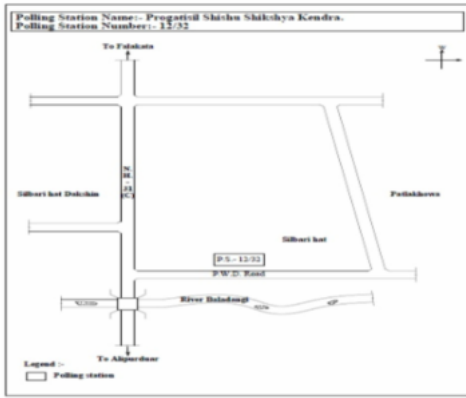

Nazri Naksha