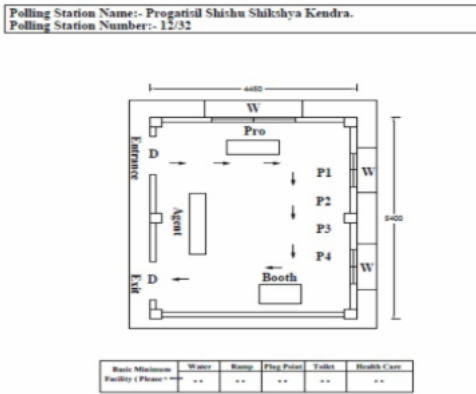

নির্বাচক নিবন্ধন আধিকারিকের স্বাক্ষর

Nazri Naksha

Google Map View

Polling Station Building Front View

Polling Station Front View

Cad View

Key MAP View

1 নাম : মেরিনা বানু স্বামীর নাম : সাইদুল বাড়ির নং : n0053 বয়স : 35 লিঙ্গ : মহিলা	TIH1615624 ফটো উপলব্ধ	2 নাম : নাজমা বানু স্বামীর নাম : রফিকুল মিয়া বাড়ির নং : n0167 বয়স : 31 লিঙ্গ : মহিলা	TIH1952506 ফটো উপলব্ধ	3 নাম : সারিকা পারভিন স্বামীর নাম : সফিকুল মিয়া বাড়ির নং : শিলবাড়ীহাট বয়স : 22 লিঙ্গ : মহিলা	TIH2702819 ফটো উপলব্ধ
4 নাম : আশরাফুল হক পিতার নাম : নূরুল মিয়া বাড়ির নং : n0077 বয়স : 31 লিঙ্গ : পুরুষ	TIH1615418 ফটো উপলব্ধ	5 নাম : আমিনুর মিয়া পিতার নাম : আবুল হুসেন বাড়ির নং : n0013 বয়স : 46 লিঙ্গ : পুরুষ	TIH1615541 ফটো উপলব্ধ	6 নাম : সাইদুল ইসলাম পিতার নাম : আলম মিয়া বাড়ির নং : এন0050 বয়স : 24 লিঙ্গ : পুরুষ	TIH2533958 ফটো উপলব্ধ
7 নাম : শায়ন পর্ভী স্বামীর নাম : খজরুল হক বাড়ির নং : এন0156 বয়স : 24 লিঙ্গ : মহিলা	TIH2648889 ফটো উপলব্ধ	8 নাম : রাজু মিয়া পিতার নাম : বাবুল আলী বাড়ির নং : এন0053 বয়স : 23 লিঙ্গ : পুরুষ	TIH2590214 ফটো উপলব্ধ	9 নাম : জাহেদা খাতুন স্বামীর নাম : ইমাম আলি বাড়ির নং : শিলবাড়ীহাট বয়স : 32 লিঙ্গ : মহিলা	TIH2707123 ফটো উপলব্ধ
10 নাম : আবজাল আলী পিতার নাম : মাহমুদ আলি বাড়ির নং : n0050 বয়স : 31 লিঙ্গ : পুরুষ	TIH1745397 ফটো উপলব্ধ	11 নাম : মীর্জানুর আলি পিতার নাম : ইশাজ আলি বাড়ির নং : এন0158 বয়স : 24 লিঙ্গ : মহিলা	TIH2590701 ফটো উপলব্ধ	12 নাম : আমিনা খাতুন স্বামীর নাম : মোবারক মিয়া বাড়ির নং : n0167 বয়স : 53 লিঙ্গ : মহিলা	TIH2477735 ফটো উপলব্ধ
13 নাম : সামিউল মিয়া পিতার নাম : সাদেক মিয়া বাড়ির নং : এন0162 বয়স : 22 লিঙ্গ : পুরুষ	TIH2590198 ফটো উপলব্ধ	14 নাম : রাজিউল ইসলাম পিতার নাম : ফরিদুল হক বাড়ির নং : এন0139 বয়স : 23 লিঙ্গ : পুরুষ	TIH2590263 ফটো উপলব্ধ	15 নাম : সাইদুল মিয়া পিতার নাম : মোস্তাফিজুল হক বাড়ির নং : এন0096 বয়স : 23 লিঙ্গ : পুরুষ	TIH2590222 ফটো উপলব্ধ
16 নাম : জাম্মাতুন খাতুন স্বামীর নাম : রাজিবুল আলি বাড়ির নং : এন0055 বয়স : 24 লিঙ্গ : মহিলা	TIH2590891 ফটো উপলব্ধ	17 নাম : রাবিয়া বিবি স্বামীর নাম : আমিনুর রহমান বাড়ির নং : n0002 বয়স : 45 লিঙ্গ : মহিলা	MBK2344646 ফটো উপলব্ধ	18 নাম : মৌসুমী পরভী পিতার নাম : মুদু মিয়া বাড়ির নং : শিলবাড়ীহাট বয়স : 26 লিঙ্গ : মহিলা	TIH2706521 ফটো উপলব্ধ
19 নাম : লিপিকা পরভী পিতার নাম : আবুল হুসেন বাড়ির নং : শিলবাড়ীহাট বয়স : 21 লিঙ্গ : মহিলা	TIH2706539 ফটো উপলব্ধ	20 নাম : আসদুল হক পিতার নাম : কামরুল আলি বাড়ির নং : n0046 বয়স : 26 লিঙ্গ : পুরুষ	TIH2413433 ফটো উপলব্ধ	21 নাম : আতিজুন খাতুন স্বামীর নাম : বাপিজুল হক বাড়ির নং : n0043 বয়স : 28 লিঙ্গ : মহিলা	TIH1952365 ফটো উপলব্ধ
22 নাম : মহাবুল মিয়া পিতার নাম : সফরুদ্দিন মিয়া বাড়ির নং : n0083 বয়স : 50 লিঙ্গ : পুরুষ	TIH2639631 ফটো উপলব্ধ	23 নাম : রাজিমা বেগম স্বামীর নাম : মজিদুল হক বাড়ির নং : এন0138 বয়স : 23 লিঙ্গ : মহিলা	TIH2623619 ফটো উপলব্ধ	24 নাম : সাহানা জ পারভিন স্বামীর নাম : সুলতান আলী বাড়ির নং : এন0040 বয়স : 31 লিঙ্গ : মহিলা	TIH2532976 ফটো উপলব্ধ
25 নাম : হামিদুল মিয়া পিতার নাম : হাশেম মিয়া বাড়ির নং : n0043 বয়স : 28 লিঙ্গ : পুরুষ	TIH1952282 ফটো উপলব্ধ	26 নাম : নবাব মিয়া পিতার নাম : মহিরুদ্দিন মিয়া বাড়ির নং : শিলবাড়ীহাট বয়স : 20 লিঙ্গ : পুরুষ	TIH2703106 ফটো উপলব্ধ	27 নাম : সামিনা পারভীন স্বামীর নাম : মনিমুর হোসেন বাড়ির নং : n0102 বয়স : 26 লিঙ্গ : মহিলা	TIH2413441 ফটো উপলব্ধ
28 নাম : মামনি বেগম স্বামীর নাম : আশাদুল হক বাড়ির নং : এন0151 বয়স : 26 লিঙ্গ : মহিলা	TIH2591048 ফটো উপলব্ধ	29 নাম : শরিফা খাতুন স্বামীর নাম : রমজান আলি বাড়ির নং : শিলবাড়ীহাট বয়স : 25 লিঙ্গ : মহিলা	TIH2707065 ফটো উপলব্ধ	30 নাম : লিলিফা খাতুন স্বামীর নাম : একরামুল হক বাড়ির নং : n0233 বয়স : 34 লিঙ্গ : মহিলা	TIH1498591 ফটো উপলব্ধ