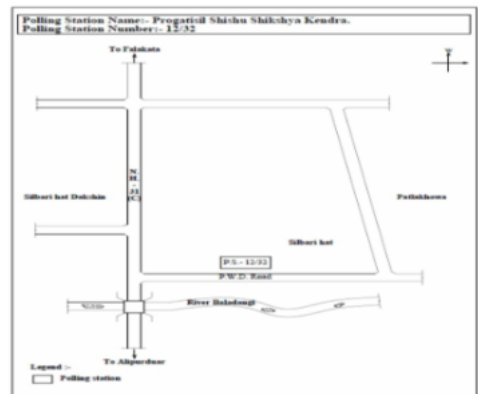

নির্বাচক নিবন্ধন আধিকারিকের স্বাক্ষর

Nazri Naksha

Google Map View

Polling Station Building Front View

Polling Station Front View

Cad View

Key MAP View

1 নাম : মেরিনা বানু স্বামীর নাম : সাইদুল বাড়ির নং : n0053 বয়স : 35 লিঙ্গ : মহিলা	TIH1615624 ফটো উপলব্ধ	2 নাম : নাজমা বানু স্বামীর নাম : রফিকুল মিয়া বাড়ির নং : n0167 বয়স : 31 লিঙ্গ : মহিলা	TIH1952506 ফটো উপলব্ধ	3 নাম : সারিকা পারভিন স্বামীর নাম : সফিকুল মিয়া বাড়ির নং : শিলবাড়ীহাট বয়স : 22 লিঙ্গ : মহিলা	TIH2702819 ফটো উপলব্ধ
4 নাম : আশরাফুল হক পিতার নাম : নূরুল মিয়া বাড়ির নং : n0077 বয়স : 31 লিঙ্গ : পুরুষ	TIH1615418 ফটো উপলব্ধ	5 নাম : আমিনুর মিয়া পিতার নাম : আবুল হুসেন বাড়ির নং : n0013 বয়স : 46 লিঙ্গ : পুরুষ	TIH1615541 ফটো উপলব্ধ	6 নাম : সাইদুল ইসলাম পিতার নাম : আলম মিয়া বাড়ির নং : এন0050 বয়স : 24 লিঙ্গ : পুরুষ	TIH2533958 ফটো উপলব্ধ
7 নাম : শায়ন পর্ভী স্বামীর নাম : খজরুল হক বাড়ির নং : এন0156 বয়স : 24 লিঙ্গ : মহিলা	TIH2648889 ফটো উপলব্ধ	8 নাম : রাজু মিয়া পিতার নাম : বাবুল আলী বাড়ির নং : এন0053 বয়স : 23 লিঙ্গ : পুরুষ	TIH2590214 ফটো উপলব্ধ	9 নাম : জাহেদা খাতুন স্বামীর নাম : ইমাম আলি বাড়ির নং : শিলবাড়ীহাট বয়স : 32 লিঙ্গ : মহিলা	TIH2707123 ফটো উপলব্ধ
10 নাম : আবজাল আলী পিতার নাম : মাহমুদ আলি বাড়ির নং : n0050 বয়স : 31 লিঙ্গ : পুরুষ	TIH1745397 ফটো উপলব্ধ	11 নাম : মীর্জানুর আলি পিতার নাম : ইশাজ আলি বাড়ির নং : এন0158 বয়স : 24 লিঙ্গ : মহিলা	TIH2590701 ফটো উপলব্ধ	12 নাম : আমিনা খাতুন স্বামীর নাম : মোবারক মিয়া বাড়ির নং : n0167 বয়স : 53 লিঙ্গ : মহিলা	TIH2477735 ফটো উপলব্ধ
13 নাম : সামিউল মিয়া পিতার নাম : সাদেক মিয়া বাড়ির নং : এন0162 বয়স : 22 লিঙ্গ : পুরুষ	TIH2590198 ফটো উপলব্ধ	14 নাম : রাজিউল ইসলাম পিতার নাম : ফরিদুল হক বাড়ির নং : এন0139 বয়স : 23 লিঙ্গ : পুরুষ	TIH2590263 ফটো উপলব্ধ	15 নাম : সাইদুল মিয়া পিতার নাম : মোস্তাফিজুল হক বাড়ির নং : এন0096 বয়স : 23 লিঙ্গ : পুরুষ	TIH2590222 ফটো উপলব্ধ
16 নাম : জাম্মাতুন খাতুন স্বামীর নাম : রাজিবুল আলি বাড়ির নং : এন0055 বয়স : 24 লিঙ্গ : মহিলা	TIH2590891 ফটো উপলব্ধ	17 নাম : রাবিয়া বিবি স্বামীর নাম : আমিনুর রহমান বাড়ির নং : n0002 বয়স : 45 লিঙ্গ : মহিলা	MBK2344646 ফটো উপলব্ধ	18 নাম : মৌসুমী পরভী পিতার নাম : মুদু মিয়া বাড়ির নং : শিলবাড়ীহাট বয়স : 26 লিঙ্গ : মহিলা	TIH2706521 ফটো উপলব্ধ
19 নাম : লিপিকা পরভী পিতার নাম : আবুল হুসেন বাড়ির নং : শিলবাড়ীহাট বয়স : 21 লিঙ্গ : মহিলা	TIH2706539 ফটো উপলব্ধ	20 নাম : আসদুল হক পিতার নাম : কামরুল আলি বাড়ির নং : n0046 বয়স : 26 লিঙ্গ : পুরুষ	TIH2413433 ফটো উপলব্ধ	21 নাম : আতিজুন খাতুন স্বামীর নাম : বাপিজুল হক বাড়ির নং : n0043 বয়স : 28 লিঙ্গ : মহিলা	TIH1952365 ফটো উপলব্ধ
22 নাম : মহাবুল মিয়া পিতার নাম : সফরুদ্দিন মিয়া বাড়ির নং : n0083 বয়স : 50 লিঙ্গ : পুরুষ	TIH2639631 ফটো উপলব্ধ	23 নাম : রাজিমা বেগম স্বামীর নাম : মজিদুল হক বাড়ির নং : এন0138 বয়স : 23 লিঙ্গ : মহিলা	TIH2623619 ফটো উপলব্ধ	24 নাম : সাহানা জ পারভিন স্বামীর নাম : সুলতান আলী বাড়ির নং : এন0040 বয়স : 31 লিঙ্গ : মহিলা	TIH2532976 ফটো উপলব্ধ
25 নাম : হামিদুল মিয়া পিতার নাম : হাশেম মিয়া বাড়ির নং : n0043 বয়স : 28 লিঙ্গ : পুরুষ	TIH1952282 ফটো উপলব্ধ	26 নাম : নবাব মিয়া পিতার নাম : মহিরুদ্দিন মিয়া বাড়ির নং : শিলবাড়ীহাট বয়স : 20 লিঙ্গ : পুরুষ	TIH2703106 ফটো উপলব্ধ	27 নাম : সামিনা পারভীন স্বামীর নাম : মনিমুর হোসেন বাড়ির নং : n0102 বয়স : 26 লিঙ্গ : মহিলা	TIH2413441 ফটো উপলব্ধ
28 নাম : মামনি বেগম স্বামীর নাম : আশাদুল হক বাড়ির নং : এন0151 বয়স : 26 লিঙ্গ : মহিলা	TIH2591048 ফটো উপলব্ধ	29 নাম : শরিফা খাতুন স্বামীর নাম : রমজান আলি বাড়ির নং : শিলবাড়ীহাট বয়স : 25 লিঙ্গ : মহিলা	TIH2707065 ফটো উপলব্ধ	30 নাম : লিলিফা খাতুন স্বামীর নাম : একরামুল হক বাড়ির নং : n0233 বয়স : 34 লিঙ্গ : মহিলা	TIH1498591 ফটো উপলব্ধ