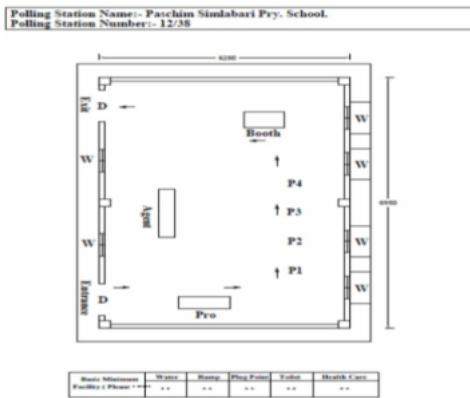

নির্বাচক নিবন্ধন আধিকারিকের স্বাক্ষর

Nazri Naksha

Google Map View

Polling Station Building Front View

Polling Station Front View

Cad View

Key MAP View

1 নাম : মজিবর রহমান পিতার নাম : মোজফর মিয়া বাড়ির নং : n0017 বয়স : 28 লিঙ্গ : পুরুষ	TIH1955731 ফটো উপলব্ধ	2 নাম : খুশিদ আলম পিতার নাম : মোক্কেদার মিয়া বাড়ির নং : n0009 বয়স : 33 লিঙ্গ : পুরুষ	TIH1618727 ফটো উপলব্ধ	3 নাম : ছালীমা পার্ভীন স্বামীর নাম : আব্দুল মালিক বাড়ির নং : n0026 বয়স : 28 লিঙ্গ : মহিলা	TIH2438570 ফটো উপলব্ধ
4 নাম : রাফিয়াত হুসেইন পিতার নাম : নুরুল ইসলাম মিয়া বাড়ির নং : এন0069 বয়স : 21 লিঙ্গ : পুরুষ	TIH2696953 ফটো উপলব্ধ	5 নাম : তনজা পারভীন স্বামীর নাম : নবিউল আলি বাড়ির নং : 01 বয়স : 30 লিঙ্গ : মহিলা	TIH2650075 ফটো উপলব্ধ	6 নাম : ময়না বেগম স্বামীর নাম : আব্দুল মিয়া বাড়ির নং : n0071 বয়স : 39 লিঙ্গ : মহিলা	TIH1284421 ফটো উপলব্ধ
7 নাম : হজরত বেলাল পিতার নাম : সফিউল্লা মিয়া বাড়ির নং : এন0040 বয়স : 25 লিঙ্গ : পুরুষ	TIH2308971 ফটো উপলব্ধ	8 নাম : মাম্পি পারভীন পিতার নাম : সাফিয়ার মিয়া বাড়ির নং : এন0016 বয়স : 26 লিঙ্গ : মহিলা	TIH2308989 ফটো উপলব্ধ	9 নাম : জমিদ আলি মায়ের নাম : জমিলা বিবি বাড়ির নং : n0076 বয়স : 46 লিঙ্গ : পুরুষ	MBK3159423 ফটো উপলব্ধ
10 নাম : আনারুল হক মায়ের নাম : আনহার আলি মিয়া বাড়ির নং : এন0024 বয়স : 25 লিঙ্গ : পুরুষ	TIH2309375 ফটো উপলব্ধ	11 নাম : মেরিনা বিবি স্বামীর নাম : জহিরুল মিয়া বাড়ির নং : n0044 বয়স : 39 লিঙ্গ : মহিলা	MBK2881134 ফটো উপলব্ধ	12 নাম : আব্দুল হামিদ পিতার নাম : আনহার আলি মিয়া বাড়ির নং : n0011 বয়স : 50 লিঙ্গ : পুরুষ	TIH2370229 ফটো উপলব্ধ
13 নাম : মেহেবুব আলম পিতার নাম : কাফিলাদ্দিন মিয়া বাড়ির নং : এন0038 বয়স : 26 লিঙ্গ : পুরুষ	TIH2308955 ফটো উপলব্ধ	14 নাম : রবিউল আলি পিতার নাম : নুর মাহমুদ আলি বাড়ির নং : এন0034 বয়স : 26 লিঙ্গ : পুরুষ	TIH2308963 ফটো উপলব্ধ	15 নাম : গোলাবুর বেগম পিতার নাম : কাফিলাদ্দিন মিয়া বাড়ির নং : এন0038 বয়স : 28 লিঙ্গ : মহিলা	TIH2308997 ফটো উপলব্ধ
16 নাম : গোলাব রব্বানি পিতার নাম : কাফিলাদ্দিন মিয়া বাড়ির নং : 01 বয়স : 21 লিঙ্গ : পুরুষ	TIH2696748 ফটো উপলব্ধ	17 নাম : মোবারক হোসেন পিতার নাম : আনহার আলি বাড়ির নং : n0011 বয়স : 55 লিঙ্গ : পুরুষ	TIH2391886 ফটো উপলব্ধ	18 নাম : মকসেদুল হক পিতার নাম : মুহম্মদ মিয়া বাড়ির নং : 01 বয়স : 26 লিঙ্গ : পুরুষ	TIH2650224 ফটো উপলব্ধ
19 নাম : আয়সা খাতুন স্বামীর নাম : রুহুল আমিন বাড়ির নং : এন0038 বয়স : 22 লিঙ্গ : মহিলা	TIH2609931 ফটো উপলব্ধ	20 নাম : রুবিনা খাতুন স্বামীর নাম : সাহিদুল ইসলাম বাড়ির নং : উত্তর শিমলাবারি বয়স : 25 লিঙ্গ : মহিলা	TIH2650059 ফটো উপলব্ধ	21 নাম : মুর্শিদ আলম পিতার নাম : সাহেব আলি বাড়ির নং : না বয়স : 22 লিঙ্গ : পুরুষ	TIH2650174 ফটো উপলব্ধ
22 নাম : রেজিয়া বেগম স্বামীর নাম : মজিবুল আলি বাড়ির নং : এন0080 বয়স : 25 লিঙ্গ : মহিলা	TIH2500882 ফটো উপলব্ধ	23 নাম : নূর জামাল প্রধানী মায়ের নাম : শরিফা খাতুন বাড়ির নং : 01 বয়স : 22 লিঙ্গ : পুরুষ	TIH2634285 ফটো উপলব্ধ	24 নাম : সাহিদুল ইসলাম পিতার নাম : মুহম্মদ আলি হক বাড়ির নং : 01 বয়স : 21 লিঙ্গ : পুরুষ	TIH2697274 ফটো উপলব্ধ
25 নাম : মঃনূর জামাল মিয়া পিতার নাম : মোহাম্মদ কব্বাচ আলি বাড়ির নং : n0024 বয়স : 48 লিঙ্গ : পুরুষ	MBK1494244 ফটো উপলব্ধ	26 নাম : মোহঃ মোস্তফা আলম পিতার নাম : মোহঃ আমেরুল মিয়া বাড়ির নং : 01 বয়স : 23 লিঙ্গ : পুরুষ	TIH2699171 ফটো উপলব্ধ	27 নাম : জমশের আলি পিতার নাম : জমির আলি বাড়ির নং : n0011 বয়স : 22 লিঙ্গ : পুরুষ	TIH2650042 ফটো উপলব্ধ
28 নাম : আর্জিনা খাতুন (বিবি) স্বামীর নাম : মোহঃ এফ্রামুল আলি বাড়ির নং : n0004 বয়স : 31 লিঙ্গ : মহিলা	TIH1749365 ফটো উপলব্ধ	29 নাম : সাদ্দাম হোসেন পিতার নাম : নুরুল ইসলাম বাড়ির নং : n0011 বয়স : 31 লিঙ্গ : পুরুষ	TIH1618859 ফটো উপলব্ধ	30 নাম : সাহিদা বেগম স্বামীর নাম : সাদ্দাম হোসেন বাড়ির নং : n0011 বয়স : 29 লিঙ্গ : মহিলা	TIH1872282 ফটো উপলব্ধ