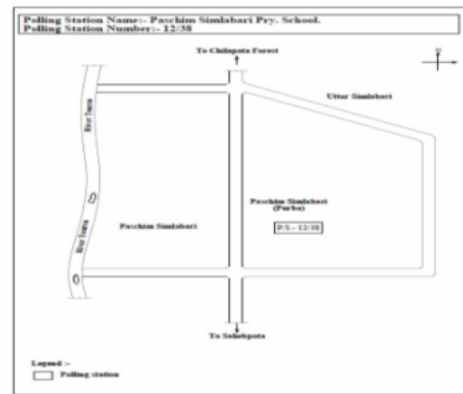

নির্বাচক নিবন্ধন আধিকারিকের স্বাক্ষর

Nazri Naksha

Google Map View

Polling Station Building Front View

Polling Station Front View

Cad View

Key MAP View

1 নাম : মজিবর রহমান পিতার নাম : মোজফর মিয়া বাড়ির নং : n0017 বয়স : 28 লিঙ্গ : পুরুষ	TIH1955731 ফটো উপলব্ধ	2 নাম : খুশিদ আলম পিতার নাম : মোক্কেদার মিয়া বাড়ির নং : n0009 বয়স : 33 লিঙ্গ : পুরুষ	TIH1618727 ফটো উপলব্ধ	3 নাম : ছালীমা পার্ভীন স্বামীর নাম : আব্দুল মালিক বাড়ির নং : n0026 বয়স : 28 লিঙ্গ : মহিলা	TIH2438570 ফটো উপলব্ধ
4 নাম : রাফিয়াত হুসেইন পিতার নাম : নুরুল ইসলাম মিয়া বাড়ির নং : এন0069 বয়স : 21 লিঙ্গ : পুরুষ	TIH2696953 ফটো উপলব্ধ	5 নাম : তনজা পারভীন স্বামীর নাম : নবিউল আলি বাড়ির নং : 01 বয়স : 30 লিঙ্গ : মহিলা	TIH2650075 ফটো উপলব্ধ	6 নাম : ময়না বেগম স্বামীর নাম : আব্দুল মিয়া বাড়ির নং : n0071 বয়স : 39 লিঙ্গ : মহিলা	TIH1284421 ফটো উপলব্ধ
7 নাম : হজরত বেলাল পিতার নাম : সফিউল্লা মিয়া বাড়ির নং : এন0040 বয়স : 25 লিঙ্গ : পুরুষ	TIH2308971 ফটো উপলব্ধ	8 নাম : মাম্পি পারভীন পিতার নাম : সাফিয়ার মিয়া বাড়ির নং : এন0016 বয়স : 26 লিঙ্গ : মহিলা	TIH2308989 ফটো উপলব্ধ	9 নাম : জমিদ আলি মায়ের নাম : জমিলা বিবি বাড়ির নং : n0076 বয়স : 46 লিঙ্গ : পুরুষ	MBK3159423 ফটো উপলব্ধ
10 নাম : আনারুল হক মায়ের নাম : আনহার আলি মিয়া বাড়ির নং : এন0024 বয়স : 25 লিঙ্গ : পুরুষ	TIH2309375 ফটো উপলব্ধ	11 নাম : মেরিনা বিবি স্বামীর নাম : জহিরুল মিয়া বাড়ির নং : n0044 বয়স : 39 লিঙ্গ : মহিলা	MBK2881134 ফটো উপলব্ধ	12 নাম : আব্দুল হামিদ পিতার নাম : আনহার আলি মিয়া বাড়ির নং : n0011 বয়স : 50 লিঙ্গ : পুরুষ	TIH2370229 ফটো উপলব্ধ
13 নাম : মেহেবুব আলম পিতার নাম : কাফিলাদ্দিন মিয়া বাড়ির নং : এন0038 বয়স : 26 লিঙ্গ : পুরুষ	TIH2308955 ফটো উপলব্ধ	14 নাম : রবিউল আলি পিতার নাম : নুর মাহমুদ আলি বাড়ির নং : এন0034 বয়স : 26 লিঙ্গ : পুরুষ	TIH2308963 ফটো উপলব্ধ	15 নাম : গোলাবুর বেগম পিতার নাম : কাফিলাদ্দিন মিয়া বাড়ির নং : এন0038 বয়স : 28 লিঙ্গ : মহিলা	TIH2308997 ফটো উপলব্ধ
16 নাম : গোলাব রব্বানি পিতার নাম : কাফিলাদ্দিন মিয়া বাড়ির নং : 01 বয়স : 21 লিঙ্গ : পুরুষ	TIH2696748 ফটো উপলব্ধ	17 নাম : মোবারক হোসেন পিতার নাম : আনহার আলি বাড়ির নং : n0011 বয়স : 55 লিঙ্গ : পুরুষ	TIH2391886 ফটো উপলব্ধ	18 নাম : মকসেদুল হক পিতার নাম : মুহম্মদ মিয়া বাড়ির নং : 01 বয়স : 26 লিঙ্গ : পুরুষ	TIH2650224 ফটো উপলব্ধ
19 নাম : আয়সা খাতুন স্বামীর নাম : রুহুল আমিন বাড়ির নং : এন0038 বয়স : 22 লিঙ্গ : মহিলা	TIH2609931 ফটো উপলব্ধ	20 নাম : রুবিনা খাতুন স্বামীর নাম : সাহিদুল ইসলাম বাড়ির নং : উত্তর শিমলাবারি বয়স : 25 লিঙ্গ : মহিলা	TIH2650059 ফটো উপলব্ধ	21 নাম : মুর্শিদ আলম পিতার নাম : সাহেব আলি বাড়ির নং : না বয়স : 22 লিঙ্গ : পুরুষ	TIH2650174 ফটো উপলব্ধ
22 নাম : রেজিয়া বেগম স্বামীর নাম : মজিবুল আলি বাড়ির নং : এন0080 বয়স : 25 লিঙ্গ : মহিলা	TIH2500882 ফটো উপলব্ধ	23 নাম : নূর জামাল প্রধানী মায়ের নাম : শরিফা খাতুন বাড়ির নং : 01 বয়স : 22 লিঙ্গ : পুরুষ	TIH2634285 ফটো উপলব্ধ	24 নাম : সাহিদুল ইসলাম পিতার নাম : মুহম্মদ আলি হক বাড়ির নং : 01 বয়স : 21 লিঙ্গ : পুরুষ	TIH2697274 ফটো উপলব্ধ
25 নাম : মঃনূর জামাল মিয়া পিতার নাম : মোহাম্মদ কব্বাচ আলি বাড়ির নং : n0024 বয়স : 48 লিঙ্গ : পুরুষ	MBK1494244 ফটো উপলব্ধ	26 নাম : মোহঃ মোস্তফা আলম পিতার নাম : মোহঃ আমেরুল মিয়া বাড়ির নং : 01 বয়স : 23 লিঙ্গ : পুরুষ	TIH2699171 ফটো উপলব্ধ	27 নাম : জমশের আলি পিতার নাম : জমির আলি বাড়ির নং : n0011 বয়স : 22 লিঙ্গ : পুরুষ	TIH2650042 ফটো উপলব্ধ
28 নাম : আর্জিনা খাতুন (বিবি) স্বামীর নাম : মোহঃ এফ্রামুল আলি বাড়ির নং : n0004 বয়স : 31 লিঙ্গ : মহিলা	TIH1749365 ফটো উপলব্ধ	29 নাম : সাদ্দাম হোসেন পিতার নাম : নুরুল ইসলাম বাড়ির নং : n0011 বয়স : 31 লিঙ্গ : পুরুষ	TIH1618859 ফটো উপলব্ধ	30 নাম : সাহিদা বেগম স্বামীর নাম : সাদ্দাম হোসেন বাড়ির নং : n0011 বয়স : 29 লিঙ্গ : মহিলা	TIH1872282 ফটো উপলব্ধ