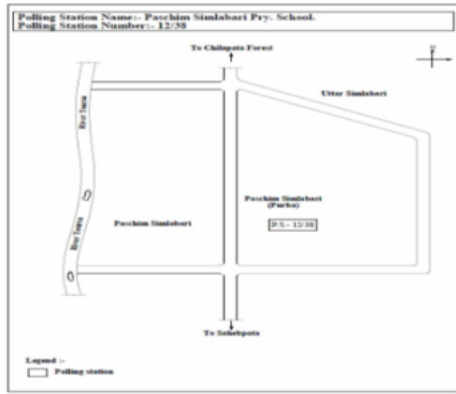

Nazri Naksha