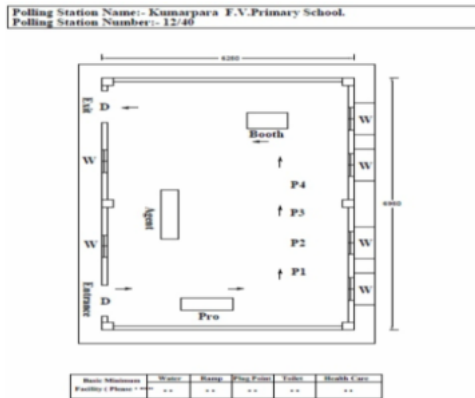

নির্বাচক নিবন্ধন আধিকারিকের স্বাক্ষর

Nazri Naksha

Google Map View

Polling Station Building Front View

Polling Station Front View

Cad View

Key MAP View

1 নাম : আরতি সুবা করঞ্জী স্বামীর নাম: তরণ করঞ্জী বাড়ির নং : এন0258 বয়স : 34 লিঙ্গ : মহিলা	RIY1132737 ফটো উপলব্ধ	2 নাম : রেশমী বড়গাঁও পিতার নাম: দিবস বড়গাঁও বাড়ির নং : এন0258 বয়স : 36 লিঙ্গ : মহিলা	YJC1157288 ফটো উপলব্ধ	3 নাম : যোশেফ পিতার নাম: বুধু কুজুর বাড়ির নং : n0047 বয়স : 81 লিঙ্গ : পুরুষ	MBK0862607 ফটো উপলব্ধ
4 নাম : ফাণ্ড কুজুর পিতার নাম: যোশেফ কুজুর বাড়ির নং : n0047 বয়স : 60 লিঙ্গ : পুরুষ	TIH2324382 ফটো উপলব্ধ	5 নাম : সোলেমন মিঞা পিতার নাম: দুলা মিঞা বাড়ির নং : n0258 বয়স : 39 লিঙ্গ : পুরুষ	MBK3233368 ফটো উপলব্ধ	6 নাম : সাউনি কুজুর স্বামীর নাম: যোশেফ কুজুর বাড়ির নং : n0047 বয়স : 76 লিঙ্গ : মহিলা	MBK0862615 ফটো উপলব্ধ
7 নাম : নির্মল কুজুর পিতার নাম: জোসেফ কুজুর বাড়ির নং : n0047 বয়স : 57 লিঙ্গ : পুরুষ	MBK3169943 ফটো উপলব্ধ	8 নাম : অভিষেক কুজুর পিতার নাম: ফাণ্ড কুজুর বাড়ির নং : কুমারপাড়া বয়স : 23 লিঙ্গ : পুরুষ	TIH2757052 ফটো উপলব্ধ	9 নাম : বাসন্তী সোম স্বামীর নাম: রবি সোম বাড়ির নং : n0268 বয়স : 51 লিঙ্গ : মহিলা	MBK1478601 ফটো উপলব্ধ
10 নাম : রতন অধিকারী পিতার নাম: উপেন অধিকারী বাড়ির নং : n0336 বয়স : 26 লিঙ্গ : পুরুষ	TIH2218881 ফটো উপলব্ধ	11 নাম : শ্রীমতী অধিকারী স্বামীর নাম: উপেন অধিকারী বাড়ির নং : n0003 বয়স : 63 লিঙ্গ : মহিলা	WB/02/013/510357 ফটো উপলব্ধ	12 নাম : মমতা অধিকারী(বর্মন) স্বামীর নাম: অমল অধিকারী বাড়ির নং : n0163 বয়স : 40 লিঙ্গ : মহিলা	MBK2881761 ফটো উপলব্ধ
13 নাম : সবিতা অধিকারী স্বামীর নাম: পরিতোষ অধিকারী বাড়ির নং : n0163 বয়স : 57 লিঙ্গ : মহিলা	WB/02/013/510515 ফটো উপলব্ধ	14 নাম : বিপুল অধিকারী পিতার নাম: পরিমল অধিকারী বাড়ির নং : n0162 বয়স : 29 লিঙ্গ : পুরুষ	TIH1956929 ফটো উপলব্ধ	15 নাম : ফুলেন অধিকারী পিতার নাম: তারিনী অধিকারী বাড়ির নং : n0002 বয়স : 58 লিঙ্গ : পুরুষ	WB/02/013/510466 ফটো উপলব্ধ
16 নাম : বিপ্লব অধিকারী পিতার নাম: পরিতোষ অধিকারী বাড়ির নং : n0284 বয়স : 27 লিঙ্গ : পুরুষ	TIH2117222 ফটো উপলব্ধ	17 নাম : ধনবালু অধিকারী স্বামীর নাম: জীতেন অধিকারী বাড়ির নং : n0001 বয়স : 55 লিঙ্গ : মহিলা	WB/02/013/510356 ফটো উপলব্ধ	18 নাম : পরিতোষ অধিকারী পিতার নাম: শশীমোহন অধিকারী বাড়ির নং : n0163 বয়স : 63 লিঙ্গ : পুরুষ	WB/02/013/510517 ফটো উপলব্ধ
19 নাম : সিতেন অধিকারী পিতার নাম: ডার্লী অধিকারী বাড়ির নং : n0002 বয়স : 48 লিঙ্গ : পুরুষ	MBK2797363 ফটো উপলব্ধ	20 নাম : স্বপ্না অধিকারী(রায়) স্বামীর নাম: কমল রায় বাড়ির নং : n0163 বয়স : 34 লিঙ্গ : মহিলা	TIH1399351 ফটো উপলব্ধ	21 নাম : অমল অধিকারী পিতার নাম: শশীমোহন অধিকারী বাড়ির নং : n0163 বয়স : 57 লিঙ্গ : পুরুষ	WB/02/013/510064 ফটো উপলব্ধ
22 নাম : শ্যামল অধিকারী পিতার নাম: রঘুনাথ অধিকারী বাড়ির নং : n0162 বয়স : 46 লিঙ্গ : পুরুষ	MBK2796480 ফটো উপলব্ধ	23 নাম : স্বপন অধিকারী পিতার নাম: উপেন অধিকারী বাড়ির নং : n0003 বয়স : 39 লিঙ্গ : পুরুষ	MBK3160769 ফটো উপলব্ধ	24 নাম : পরেশ অধিকারী পিতার নাম: নরেন্দ্রনাথ অধিকারী বাড়ির নং : n0120 বয়স : 57 লিঙ্গ : পুরুষ	WB/02/013/510409 ফটো উপলব্ধ
25 নাম : জতন অধিকারী পিতার নাম: উপেন অধিকারী বাড়ির নং : n0003 বয়স : 33 লিঙ্গ : পুরুষ	TIH1620442 ফটো উপলব্ধ	26 নাম : আজিতা অধিকারী (উরাও) স্বামীর নাম: নয়ন অধিকারী বাড়ির নং : n0001 বয়স : 32 লিঙ্গ : মহিলা	TIH1956937 ফটো উপলব্ধ	27 নাম : নয়ন অধিকারী পিতার নাম: জীতেন অধিকারী বাড়ির নং : n0001 বয়স : 38 লিঙ্গ : পুরুষ	TIH0158493 ফটো উপলব্ধ
28 নাম : পবন অধিকারী পিতার নাম: জগদীশ অধিকারী বাড়ির নং : n0161 বয়স : 36 লিঙ্গ : পুরুষ	TIH0158477 ফটো উপলব্ধ	29 নাম : ধর্মেশ্বরী অধিকারী স্বামীর নাম: হরিচরণ অধিকারী বাড়ির নং : n0160 বয়স : 71 লিঙ্গ : মহিলা	WB/02/013/510485 ফটো উপলব্ধ	30 নাম : তাপস অধিকারী পিতার নাম: পরেশ অধিকারী বাড়ির নং : n0120 বয়স : 29 লিঙ্গ : পুরুষ	TIH1872829 ফটো উপলব্ধ