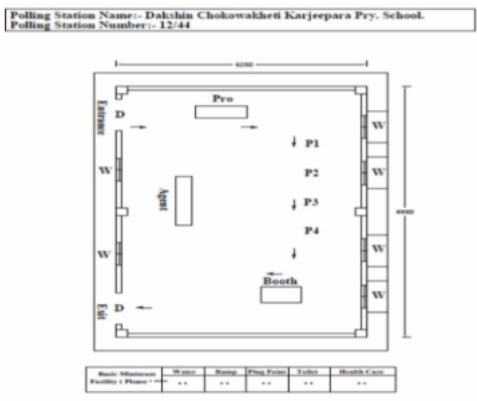

নির্বাচক নিবন্ধন আধিকারিকের স্বাক্ষর

Nazri Naksha

Google Map View

Polling Station Building Front View

Polling Station Front View

Cad View

Key MAP View

বিধানসভা নির্বাচনক্ষেত্রের নং, নাম : 12-আলিপুরদুয়ার  
ভাগ নং, নাম : 1-কৈলাশ পাড়া