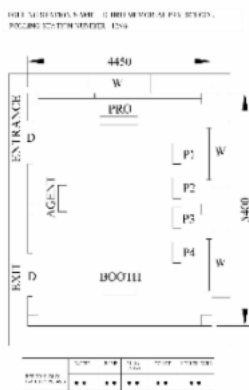

নির্বাচক নিবন্ধন আধিকারিকের স্বাক্ষর

Nazri Naksha

Google Map View

Polling Station Building Front View

Polling Station Front View

Cad View

Key MAP View

1 নাম : মিনু অধিকারী রয় স্বামীর নাম: গণেশ অধিকারী বাড়ির নং : উত্তর চকোয়াখেতি বয়স : 22 লিঙ্গ : মহিলা	TIH2634012 ফটো উপলব্ধ	2 নাম : দীপক অধিকারী পিতার নাম: ভোলা অধিকারী বাড়ির নং : এন0227 বয়স : 23 লিঙ্গ : পুরুষ	TIH2621092 ফটো উপলব্ধ	3 নাম : অঞ্জনা রায় (অধিকারী) স্বামীর নাম: ভোলা অধিকারী বাড়ির নং : n0227 বয়স : 40 লিঙ্গ : মহিলা	MBK2800951 ফটো উপলব্ধ
4 নাম : গণেশ অধিকারী পিতার নাম: গোপাল অধিকারী বাড়ির নং : n0162 বয়স : 29 লিঙ্গ : পুরুষ	TIH1874239 ফটো উপলব্ধ	5 নাম : রাজবালা অধিকারী স্বামীর নাম: চিন্তামোহন অধিকারী বাড়ির নং : n0244 বয়স : 53 লিঙ্গ : মহিলা	WB/02/013/510565 ফটো উপলব্ধ	6 নাম : সূশীলা অধিকারী স্বামীর নাম: কৃষ্ণপদ অধিকারী বাড়ির নং : n0072 বয়স : 57 লিঙ্গ : মহিলা	WB/02/013/522508 ফটো উপলব্ধ
7 নাম : অভিরাম অধিকারী পিতার নাম: দলী অধিকারী বাড়ির নং : n0057 বয়স : 76 লিঙ্গ : পুরুষ	WB/02/013/522236 ফটো উপলব্ধ	8 নাম : ভোলা অধিকারী পিতার নাম: অভিরাম অধিকারী বাড়ির নং : n0227 বয়স : 43 লিঙ্গ : পুরুষ	MBK2356988 ফটো উপলব্ধ	9 নাম : নিরুপমা অধিকারী পিতার নাম: ভোলা অধিকারী বাড়ির নং : এন0033 বয়স : 21 লিঙ্গ : মহিলা	TIH2715712 ফটো উপলব্ধ
10 নাম : নমিতা রায় অধিকারী স্বামীর নাম: উওম অধিকারী বাড়ির নং : n0328 বয়স : 26 লিঙ্গ : মহিলা	TIH2201440 ফটো উপলব্ধ	11 নাম : রিন্টু অধিকারী পিতার নাম: কৃষ্ণপদ অধিকারী বাড়ির নং : n0072 বয়স : 39 লিঙ্গ : পুরুষ	MBK2801991 ফটো উপলব্ধ	12 নাম : সুমিলা অধিকারী স্বামীর নাম: অভিরাম অধিকারী বাড়ির নং : n0057 বয়স : 66 লিঙ্গ : মহিলা	WB/02/013/522238 ফটো উপলব্ধ
13 নাম : কনিকা অধিকারী স্বামীর নাম: চিন্তা মোহন অধিকারী বাড়ির নং : n0258 বয়স : 36 লিঙ্গ : মহিলা	TIH1285840 ফটো উপলব্ধ	14 নাম : অশ্বিনী অধিকারী পিতার নাম: চিকিত অধিকারী বাড়ির নং : n0163 বয়স : 77 লিঙ্গ : পুরুষ	MBK3080645 ফটো উপলব্ধ	15 নাম : লক্ষ্মীবালা অধিকারী স্বামীর নাম: সুধীর অধিকারী বাড়ির নং : n0123 বয়স : 59 লিঙ্গ : মহিলা	WB/02/013/522220 ফটো উপলব্ধ
16 নাম : সুধীর অধিকারী পিতার নাম: দীননাথ অধিকারী বাড়ির নং : n0123 বয়স : 66 লিঙ্গ : পুরুষ	WB/02/013/522221 ফটো উপলব্ধ	17 নাম : কৃষ্ণপদ অধিকারী পিতার নাম: যতীন্দ্রনাথ অধিকারী বাড়ির নং : n0072 বয়স : 69 লিঙ্গ : পুরুষ	WB/02/013/522506 ফটো উপলব্ধ	18 নাম : মনোরঞ্জন অধিকারী পিতার নাম: চিন্তামোহন অধিকারী বাড়ির নং : n0243 বয়স : 28 লিঙ্গ : পুরুষ	TIH1959014 ফটো উপলব্ধ
19 নাম : প্রতিমা অধিকারী স্বামীর নাম: মনোরঞ্জন অধিকারী বাড়ির নং : n0262 বয়স : 31 লিঙ্গ : মহিলা	TIH1751569 ফটো উপলব্ধ	20 নাম : চিন্তামোহন অধিকারী পিতার নাম: ধর্মনারায়ন অধিকারী বাড়ির নং : n0243 বয়স : 56 লিঙ্গ : পুরুষ	WB/02/013/510215 ফটো উপলব্ধ	21 নাম : শরদিনী অধিকারী স্বামীর নাম: অশ্বিনী অধিকারী বাড়ির নং : n0163 বয়স : 66 লিঙ্গ : মহিলা	WB/02/013/522430 ফটো উপলব্ধ
22 নাম : গৌতম অধিকারী পিতার নাম: গোপাল অধিকারী বাড়ির নং : n0162 বয়স : 31 লিঙ্গ : পুরুষ	TIH1622752 ফটো উপলব্ধ	23 নাম : উত্তম অধিকারী পিতার নাম: গোপাল অধিকারী বাড়ির নং : n0162 বয়স : 34 লিঙ্গ : পুরুষ	TIH1501568 ফটো উপলব্ধ	24 নাম : খুকী অধিকারী স্বামীর নাম: গোপাল অধিকারী বাড়ির নং : n0162 বয়স : 56 লিঙ্গ : মহিলা	WB/02/013/522432 ফটো উপলব্ধ
25 নাম : গোপাল অধিকারী পিতার নাম: শ্যামকালী অধিকারী বাড়ির নং : n0162 বয়স : 61 লিঙ্গ : পুরুষ	WB/02/013/522521 ফটো উপলব্ধ	26 নাম : কমল অধিকারী পিতার নাম: সুধীর অধিকারী বাড়ির নং : n0123 বয়স : 37 লিঙ্গ : পুরুষ	TIH1198852 ফটো উপলব্ধ	27 নাম : মীর্টন উরাও পিতার নাম: চিডু উরাও বাড়ির নং : n0001 বয়স : 37 লিঙ্গ : পুরুষ	TIH1198712 ফটো উপলব্ধ
28 নাম : পানু উরাও পিতার নাম: বৃধরাম উরাও বাড়ির নং : n0223 বয়স : 36 লিঙ্গ : পুরুষ	TIH1400142 ফটো উপলব্ধ	29 নাম : চিডু উড়াও পিতার নাম: ঘনু উড়াও বাড়ির নং : n0001 বয়স : 67 লিঙ্গ : পুরুষ	WB/02/013/522030 ফটো উপলব্ধ	30 নাম : মুনাল কান্তি অধিকারী পিতার নাম: হেমন্ত অধিকারী বাড়ির নং : এন0001 বয়স : 35 লিঙ্গ : পুরুষ	TIH1624238 ফটো উপলব্ধ