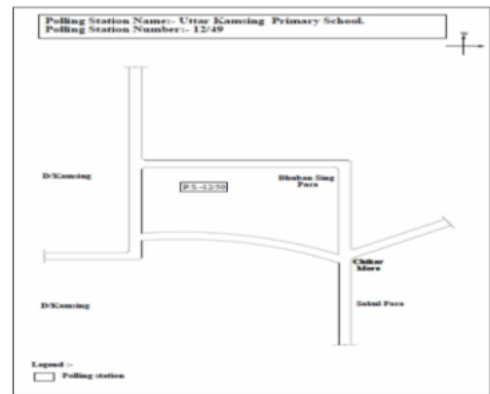

নির্বাচক নিবন্ধন আধিকারিকের স্বাক্ষর

Nazri Naksha

Google Map View

Polling Station Building Front View

Polling Station Front View

Cad View

Key MAP View

| | | | | | |
|---|--------------------------------|--|--------------------------------|---|--------------------------------|
| 1 নাম : জ্যোতিময় অধিকারী পিতার নাম : দুর্গাচন্দ্র অধিকারী বাড়ির নং : no 001 বয়স : 26 লিঙ্গ : পুরুষ | TIH2202091 ফটো উপলব্ধ | 2 নাম : ললিতা অধিকারী স্বামীর নাম : সমর অধিকারী বাড়ির নং : এন0081 বয়স : 27 লিঙ্গ : মহিলা | TIH2282713 ফটো উপলব্ধ | 3 নাম : জগবন্ধু অধিকারী পিতার নাম : মহেশ অধিকারী বাড়ির নং : n0017 বয়স : 64 লিঙ্গ : পুরুষ | WB/02/013/528469 ফটো উপলব্ধ |
| 4 নাম : বিকাশ অধিকারী পিতার নাম : সুশীল অধিকারী বাড়ির নং : n0024 বয়স : 35 লিঙ্গ : পুরুষ | TIH1291459 ফটো উপলব্ধ | 5 নাম : যমুনা অধিকারী স্বামীর নাম : সুশীল অধিকারী বাড়ির নং : n0024 বয়স : 59 লিঙ্গ : মহিলা | WB/02/013/528676 ফটো উপলব্ধ | 6 নাম : রামপ্রসাদ অধিকারী পিতার নাম : মলিন চন্দ্র অধিকারী বাড়ির নং : n0023 বয়স : 69 লিঙ্গ : পুরুষ | WB/02/013/528800 ফটো উপলব্ধ |
| 7 নাম : তাপস অধিকারী পিতার নাম : জগবন্ধু অধিকারী বাড়ির নং : n0017 বয়স : 36 লিঙ্গ : পুরুষ | TIH1290865 ফটো উপলব্ধ | 8 নাম : সুশীল অধিকারী পিতার নাম : মনিন্দ্র অধিকারী বাড়ির নং : n0024 বয়স : 67 লিঙ্গ : পুরুষ | WB/02/013/528507 ফটো উপলব্ধ | 9 নাম : সরস্বতী অধিকারী স্বামীর নাম : রামপ্রসাদ অধিকারী বাড়ির নং : n0023 বয়স : 57 লিঙ্গ : মহিলা | WB/02/013/528585 ফটো উপলব্ধ |
| 10 নাম : অবিনাশ অধিকারী পিতার নাম : প্রমোদ অধিকারী বাড়ির নং : n0013 বয়স : 32 লিঙ্গ : পুরুষ | TIH1624261 ফটো উপলব্ধ | 11 নাম : বীরেন অধিকারী পিতার নাম : মহেশ অধিকারী বাড়ির নং : n0016 বয়স : 59 লিঙ্গ : পুরুষ | WB/02/013/528066 ফটো উপলব্ধ | 12 নাম : কল্লোল অধিকারী পিতার নাম : পবীন অধিকারী বাড়ির নং : N0081 বয়স : 24 লিঙ্গ : পুরুষ | TIH2448363 ফটো উপলব্ধ |
| 13 নাম : বাসন্তী অধিকারী স্বামীর নাম : প্রমোদ অধিকারী বাড়ির নং : n0013 বয়স : 51 লিঙ্গ : মহিলা | WB/02/013/528372 ফটো উপলব্ধ | 14 নাম : সাবিত্রী অধিকারী স্বামীর নাম : দুর্গাচরণ অধিকারী বাড়ির নং : n0004 বয়স : 61 লিঙ্গ : মহিলা | WB/02/013/528587 ফটো উপলব্ধ | 15 নাম : সরস্বতী অধিকারী স্বামীর নাম : চিত্তরঞ্জন অধিকারী বাড়ির নং : n0003 বয়স : 61 লিঙ্গ : মহিলা | WB/02/013/528477 ফটো উপলব্ধ |
| 16 নাম : তাপসী রায় (অধিকারী) স্বামীর নাম : ধীরেন অধিকারী বাড়ির নং : n0016 বয়স : 41 লিঙ্গ : মহিলা | MBK3235132 ফটো উপলব্ধ | 17 নাম : মাধব অধিকারী পিতার নাম : নির্মল অধিকারী বাড়ির নং : এন0097 বয়স : 23 লিঙ্গ : মহিলা | TIH2508661 ফটো উপলব্ধ | 18 নাম : দীপিকা অধিকারী দেবনাথ স্বামীর নাম : মঙ্গল দেবনাথ বাড়ির নং : এন0108 বয়স : 35 লিঙ্গ : মহিলা | TIH1291236 ফটো উপলব্ধ |
| 19 নাম : বিজয় অধিকারী পিতার নাম : বীরেন অধিকারী বাড়ির নং : এন00 বয়স : 21 লিঙ্গ : পুরুষ | TIH2651560 ফটো উপলব্ধ | 20 নাম : ধীরেন অধিকারী পিতার নাম : মহেশ অধিকারী বাড়ির নং : n0016 বয়স : 56 লিঙ্গ : পুরুষ | MBK1496017 ফটো উপলব্ধ | 21 নাম : জ্যোৎস্না অধিকারী স্বামীর নাম : বীরেন অধিকারী বাড়ির নং : n0016 বয়স : 42 লিঙ্গ : মহিলা | MBK2360022 ফটো উপলব্ধ |
| 22 নাম : মেঘময় অধিকারী পিতার নাম : রামপ্রসাদ অধিকারী বাড়ির নং : n0023 বয়স : 31 লিঙ্গ : পুরুষ | TIH1624311 ফটো উপলব্ধ | 23 নাম : গৌরী বর্মন (অধিকারী) স্বামীর নাম : দুলাল চন্দ্র অধিকারী বাড়ির নং : n0001 বয়স : 44 লিঙ্গ : মহিলা | MBK2359966 ফটো উপলব্ধ | 24 নাম : জাহ্নবী অধিকারী স্বামীর নাম : ভরত অধিকারী বাড়ির নং : n0001 বয়স : 66 লিঙ্গ : মহিলা | WB/02/013/528591 ফটো উপলব্ধ |
| 25 নাম : হিমাদ্রী শেখর অধিকারী পিতার নাম : চিত্তরঞ্জন অধিকারী বাড়ির নং : n0003 বয়স : 37 লিঙ্গ : পুরুষ | MBK3235322 ফটো উপলব্ধ | 26 নাম : প্রমোদ অধিকারী পিতার নাম : কমলাকান্ত অধিকারী বাড়ির নং : n0013 বয়স : 59 লিঙ্গ : পুরুষ | WB/02/013/528377 ফটো উপলব্ধ | 27 নাম : ননীগোপাল অধিকারী পিতার নাম : দুলাল চন্দ্র অধিকারী বাড়ির নং : n0001 বয়স : 24 লিঙ্গ : পুরুষ | TIH2448108 ফটো উপলব্ধ |
| 28 নাম : মানষ অধিকারী পিতার নাম : জগবন্ধু অধিকারী বাড়ির নং : n0017 বয়স : 39 লিঙ্গ : পুরুষ | MBK3235082 ফটো উপলব্ধ | 29 নাম : নিলাদ্রী শেখর অধিকারী পিতার নাম : চিত্তরঞ্জন অধিকারী বাড়ির নং : n0003 বয়স : 34 লিঙ্গ : পুরুষ | TIH1400688 ফটো উপলব্ধ | 30 নাম : চিত্তরঞ্জন অধিকারী পিতার নাম : দ্বারিকানাথ অধিকারী বাড়ির নং : n0003 বয়স : 71 লিঙ্গ : পুরুষ | WB/02/013/528001 ফটো উপলব্ধ |