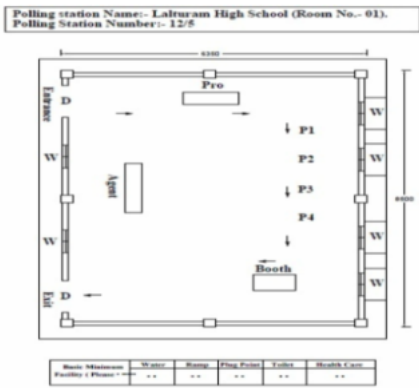

নির্বাচক নিবন্ধন আধিকারিকের স্বাক্ষর

Nazri Naksha

Google Map View

Polling Station Building Front View

Polling Station Front View

Cad View

Key MAP View

1 নাম : বিজয় বর্মণ পিতার নাম: গজেন্দ্র নাথ বর্মণ বাড়ির নং : n0019 বয়স : 52 লিঙ্গ : পুরুষ ফটো উপলব্ধ WB/02/013/393705	2 নাম : হাসানুর হক পিতার নামঃ বহিরুদ্দিন মিঞা বাড়ির নং : n0086 বয়স : 42 লিঙ্গ : পুরুষ ফটো উপলব্ধ MBK2737716	3 নাম : সাপিয়ার রহমান পিতার নামঃ আনিসার আলি বাড়ির নং : n0048 বয়স : 50 লিঙ্গ : পুরুষ ফটো উপলব্ধ TIH2688497
4 নাম : নাজিমা খাতুন স্বামীর নামঃ সুলতান প্রামাণিক বাড়ির নং : n0048 বয়স : 41 লিঙ্গ : মহিলা ফটো উপলব্ধ MBK2737575	5 নাম : তাজিনা বেগম স্বামীর নাম: রবিউল হক প্রধান বাড়ির নং : n0066 বয়স : 35 লিঙ্গ : মহিলা ফটো উপলব্ধ TIH1265586	6 নাম : প্রামাণিক সুলতান পিতার নাম: জাফর বাড়ির নং : n0078 বয়স : 66 লিঙ্গ : পুরুষ ফটো উপলব্ধ WB/02/013/393528
7 নাম : আশাদুল প্রামাণিক পিতার নামঃ সুলতান প্রামাণিক বাড়ির নং : n0078 বয়স : 30 লিঙ্গ : পুরুষ ফটো উপলব্ধ TIH1862655	8 নাম : সাজদাখাতুন স্বামীর নাম: বছির বাড়ির নং : n0086 বয়স : 86 লিঙ্গ : মহিলা ফটো উপলব্ধ WB/02/013/393154	9 নাম : রসিদুল হক প্রামাণিক পিতার নামঃ সামসুদ্দিন প্রামাণিক বাড়ির নং : n0083 বয়স : 37 লিঙ্গ : পুরুষ ফটো উপলব্ধ TIH0017616
10 নাম : আমিনা খাতুন স্বামীর নাম: মঞ্জুর হোসেন প্রামাণিক বাড়ির নং : n0083 বয়স : 30 লিঙ্গ : মহিলা ফটো উপলব্ধ TIH1732429	11 নাম : মঞ্জুর হোসেন প্রামাণিক পিতার নামঃ সামসুদ্দিন প্রামাণিক বাড়ির নং : n0083 বয়স : 40 লিঙ্গ : পুরুষ ফটো উপলব্ধ MBK3143229	12 নাম : মোজাম্মেল হক পিতার নাম: জাহদী মিঞা বাড়ির নং : n0019 বয়স : 75 লিঙ্গ : পুরুষ ফটো উপলব্ধ WB/02/013/393044
13 নাম : দিপালী বর্মণ পিতার নাম: বিজয় বর্মণ বাড়ির নং : এন0023 বয়স : 34 লিঙ্গ : মহিলা ফটো উপলব্ধ XFB1184308	14 নাম : রবিউল হক প্রধান পিতার নামঃ সামসুল বাড়ির নং : n0066 বয়স : 42 লিঙ্গ : পুরুষ ফটো উপলব্ধ MBK2735504	15 নাম : প্রধান সুরতনেছা স্বামীর নাম: সামসুল বাড়ির নং : n0066 বয়স : 61 লিঙ্গ : মহিলা ফটো উপলব্ধ WB/02/013/393009
16 নাম : জ্যোৎস্না বেগম স্বামীর নাম: রেজাউল প্রামাণিক বাড়ির নং : এন0073 বয়স : 27 লিঙ্গ : মহিলা ফটো উপলব্ধ TIH2272284	17 নাম : জরিনা খাতুন স্বামীর নাম: মফেল বাড়ির নং : n0023 বয়স : 63 লিঙ্গ : মহিলা ফটো উপলব্ধ WB/02/013/393184	18 নাম : মোসারেব হোসেন পিতার নামঃ কাবিরুদ্দিন মিঞা বাড়ির নং : n0086 বয়স : 32 লিঙ্গ : পুরুষ ফটো উপলব্ধ TIH1862663
19 নাম : প্রধান সহিদুল পিতার নাম: তসলিম বাড়ির নং : n0093 বয়স : 66 লিঙ্গ : পুরুষ ফটো উপলব্ধ WB/02/013/393516	20 নাম : সরকার মমতাজআলি পিতার নাম: জাহাদি বাড়ির নং : n0044 বয়স : 86 লিঙ্গ : পুরুষ ফটো উপলব্ধ WB/02/013/393598	21 নাম : কাবিরুদ্দিন মিঞা পিতার নাম: টহির বাড়ির নং : n0090 বয়স : 71 লিঙ্গ : পুরুষ ফটো উপলব্ধ WB/02/013/393804
22 নাম : বাপ্পি সরকার পিতার নামঃ মোজাম্মেল হক বাড়ির নং : n0019 বয়স : 34 লিঙ্গ : পুরুষ ফটো উপলব্ধ TIH1391564	23 নাম : হাসানুস হক পিতার নামঃ প্রধান সামসুল হক বাড়ির নং : n0066 বয়স : 37 লিঙ্গ : পুরুষ ফটো উপলব্ধ TIH0017541	24 নাম : সকিনাখাতুন স্বামীর নাম: আনছার বাড়ির নং : n0048 বয়স : 76 লিঙ্গ : মহিলা ফটো উপলব্ধ WB/02/013/393552
25 নাম : সবিতা বেগম স্বামীর নাম: রফিকুল ইসলাম বাড়ির নং : n0028 বয়স : 35 লিঙ্গ : মহিলা ফটো উপলব্ধ RCQ0968008	26 নাম : তাহেদুল প্রামাণিক পিতার নামঃ সুলতান প্রামাণিক বাড়ির নং : n0078 বয়স : 32 লিঙ্গ : পুরুষ ফটো উপলব্ধ TIH1601772	27 নাম : প্রামাণিক মমতা স্বামীর নাম: সুলতান বাড়ির নং : n0078 বয়স : 55 লিঙ্গ : মহিলা ফটো উপলব্ধ WB/02/013/393503
28 নাম : মজিনা বেগম স্বামীর নাম: রেজাউল রহমান বাড়ির নং : n0095 বয়স : 31 লিঙ্গ : মহিলা ফটো উপলব্ধ TIH1732593	29 নাম : আবিয়া খাতুন স্বামীর নাম: রফিকুল মিঞা বাড়ির নং : n0095 বয়স : 54 লিঙ্গ : মহিলা ফটো উপলব্ধ WB/02/013/390667	30 নাম : প্রামাণিক সফিকুল পিতার নাম: সামসুদ্দিন বাড়ির নং : n0083 বয়স : 51 লিঙ্গ : পুরুষ ফটো উপলব্ধ WB/02/013/393701