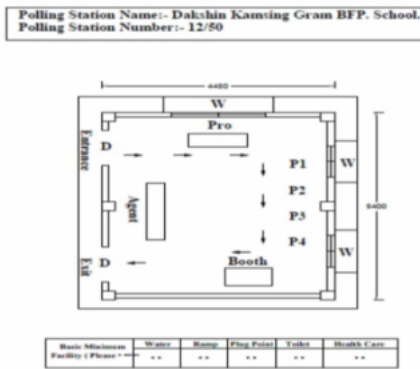

নির্বাচক নিবন্ধন আধিকারিকের স্বাক্ষর

Nazri Naksha

Google Map View

Polling Station Building Front View

Polling Station Front View

Cad View

Key MAP View

1 নাম : ধনঞ্জয় অধিকারী পিতার নাম: নগেন্দ্রনাথ অধিকারী বাড়ির নং : n0037 বয়স : 50 লিঙ্গ : পুরুষ TIH2326064 ফটো উপলব্ধ	2 নাম : কাননবালা অধিকারী স্বামীর নাম: নগেন্দ্রনাথ অধিকারী বাড়ির নং : n0037 বয়স : 71 লিঙ্গ : মহিলা WB/02/013/531169 ফটো উপলব্ধ	3 নাম : হরদেব অধিকারী পিতার নাম: হরিহর অধিকারী বাড়ির নং : n0001 বয়স : 55 লিঙ্গ : পুরুষ WB/02/013/531043 ফটো উপলব্ধ
4 নাম : ঋষিকেশ অধিকারী পিতার নাম: ধনঞ্জয় অধিকারী বাড়ির নং : এন0089 বয়স : 23 লিঙ্গ : পুরুষ TIH2511913 ফটো উপলব্ধ	5 নাম : দীপঙ্কর অধিকারী পিতার নাম: নরদেব অধিকারী বাড়ির নং : n0001 বয়স : 30 লিঙ্গ : পুরুষ TIH1754605 ফটো উপলব্ধ	6 নাম : গীতা অধিকারী স্বামীর নাম: নরদেব অধিকারী বাড়ির নং : n0001 বয়স : 55 লিঙ্গ : মহিলা WB/02/013/531335 ফটো উপলব্ধ
7 নাম : বধিতা অধিকারী স্বামীর নাম: ধনঞ্জয় অধিকারী বাড়ির নং : n0037 বয়স : 48 লিঙ্গ : মহিলা MBK1496520 ফটো উপলব্ধ	8 নাম : নগেন্দ্রনাথ অধিকারী পিতার নাম: যোগেন্দ্রনাথ অধিকারী বাড়ির নং : n0037 বয়স : 81 লিঙ্গ : পুরুষ WB/02/013/531045 ফটো উপলব্ধ	9 নাম : লক্ষী কাজী (অধিকারী) স্বামীর নাম: হরদেব অধিকারী বাড়ির নং : n0001 বয়স : 46 লিঙ্গ : মহিলা LZL1589084 ফটো উপলব্ধ
10 নাম : নরদেব অধিকারী পিতার নাম: হরিহর অধিকারী বাড়ির নং : n0001 বয়স : 61 লিঙ্গ : পুরুষ WB/02/013/531205 ফটো উপলব্ধ	11 নাম : পাপিয়া অধিকারী পিতার নাম: হরদেব অধিকারী বাড়ির নং : এন0001 বয়স : 23 লিঙ্গ : মহিলা TIH2620698 ফটো উপলব্ধ	12 নাম : বিবেক অধিকারী পিতার নাম: হরদেব অধিকারী বাড়ির নং : এন0001 বয়স : 20 লিঙ্গ : পুরুষ TIH2718914 ফটো উপলব্ধ
13 নাম : দিপঙ্কর দাস পিতার নাম: রবীন্দ্র নাথ দাস বাড়ির নং : n0028 বয়স : 40 লিঙ্গ : পুরুষ TIH0200576 ফটো উপলব্ধ	14 নাম : অনুপকুমার দাস পিতার নাম: অশ্বিনীকুমার দাস বাড়ির নং : n0036 বয়স : 65 লিঙ্গ : পুরুষ WB/02/013/531757 ফটো উপলব্ধ	15 নাম : রঞ্জিতা রায় (দাস) স্বামীর নাম: পার্থ দাস বাড়ির নং : n0035 বয়স : 37 লিঙ্গ : মহিলা TIH1291582 ফটো উপলব্ধ
16 নাম : অর্চনা দাস স্বামীর নাম: পরেশচন্দ্র দাস বাড়ির নং : n0035 বয়স : 66 লিঙ্গ : মহিলা TIH2377471 ফটো উপলব্ধ	17 নাম : বন্দনা রায় স্বামীর নাম: উত্তম রায় বাড়ির নং : n0036 বয়স : 32 লিঙ্গ : মহিলা TIH1630060 ফটো উপলব্ধ	18 নাম : পার্থ দাস পিতার নাম: পরেশ দাস বাড়ির নং : n0035 বয়স : 47 লিঙ্গ : পুরুষ MBK1863307 ফটো উপলব্ধ
19 নাম : কল্পনা বর্মন দাস স্বামীর নাম: দীপঙ্কর দাস বাড়ির নং : এন0028 বয়স : 29 লিঙ্গ : মহিলা TIH2270312 ফটো উপলব্ধ	20 নাম : অয়ন দাস পিতার নাম: অনুপ দাস বাড়ির নং : এন0036 বয়স : 26 লিঙ্গ : পুরুষ TIH2266500 ফটো উপলব্ধ	21 নাম : ভীম দাস মায়ের নাম: অঞ্জনা দাস বাড়ির নং : এন00034 বয়স : 22 লিঙ্গ : পুরুষ TIH2577518 ফটো উপলব্ধ
22 নাম : অঞ্জনা দাস স্বামীর নাম: বিষ্ণু কুমার দাস বাড়ির নং : n0034 বয়স : 44 লিঙ্গ : মহিলা MBK2806180 ফটো উপলব্ধ	23 নাম : রানা দাস পিতার নাম: পরেশ চন্দ্র দাস বাড়ির নং : n0035 বয়স : 45 লিঙ্গ : পুরুষ MBK1862499 ফটো উপলব্ধ	24 নাম : জয়ন্ত দাস পিতার নাম: জিতেন দাস বাড়ির নং : n0252 বয়স : 34 লিঙ্গ : পুরুষ UHI1638964 ফটো উপলব্ধ
25 নাম : রামা দাস স্বামীর নাম: বাপি রঞ্জন দাস বাড়ির নং : n0249 বয়স : 42 লিঙ্গ : মহিলা TIH2114270 ফটো উপলব্ধ	26 নাম : বাপি রঞ্জন দাস পিতার নাম: রবীন্দ্র নাথ দাস বাড়ির নং : n0028 বয়স : 50 লিঙ্গ : পুরুষ MBK1863935 ফটো উপলব্ধ	27 নাম : অলকারানী দাস স্বামীর নাম: রবীন্দ্রনাথ দাস বাড়ির নং : n0028 বয়স : 66 লিঙ্গ : মহিলা WB/02/013/531230 ফটো উপলব্ধ
28 নাম : অর্পিতা দাস পিতার নাম: বাপি রঞ্জন দাস বাড়ির নং : সি/ও বাপি রঞ্জন দাস বয়স : 20 লিঙ্গ : মহিলা TIH2772887 ফটো উপলব্ধ	29 নাম : মৃদুলা রায় পিতার নাম: বাবুল রায় বাড়ির নং : n0036 বয়স : 30 লিঙ্গ : মহিলা TIH1960616 ফটো উপলব্ধ	30 নাম : পরেশচন্দ্র দাস পিতার নাম: পার্বতীচরন দাস বাড়ির নং : n0035 বয়স : 76 লিঙ্গ : পুরুষ WB/02/013/531003 ফটো উপলব্ধ