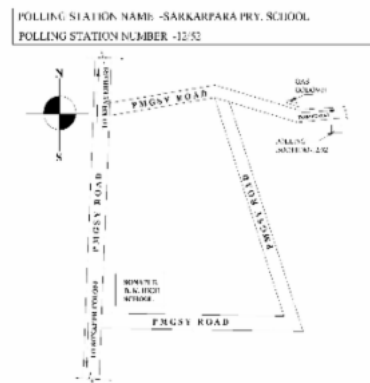

নির্বাচক নিবন্ধন আধিকারিকের স্বাক্ষর

Nazri Naksha

Google Map View

Polling Station Building Front View

Polling Station Front View

Cad View

Key MAP View

1 নাম : সুভাষ রায় পিতার নাম: হরিদয়াল রায় বাড়ির নং : n0230 বয়স : 62 লিঙ্গ : পুরুষ	TIH2696383 ফটো উপলব্ধ	2 নাম : সুশীল রায় পিতার নাম: হরিদয়াল রায় বাড়ির নং : n0230 বয়স : 57 লিঙ্গ : পুরুষ	WB/02/013/534296 ফটো উপলব্ধ	3 নাম : স্বপন কুমার রায় পিতার নাম: হরিদয়াল রায় বাড়ির নং : n0230 বয়স : 55 লিঙ্গ : পুরুষ	TIH2816205 ফটো উপলব্ধ
4 নাম : কোয়েল রায় পিতার নাম: সুভাষ রায় বাড়ির নং : এন0230 বয়স : 21 লিঙ্গ : মহিলা	TIH2651958 ফটো উপলব্ধ	5 নাম : দেবব্রত রায় পিতার নাম: স্বপন কুমার রায় বাড়ির নং : এন0230 বয়স : 23 লিঙ্গ : পুরুষ	TIH2555811 ফটো উপলব্ধ	6 নাম : জনতা রায় স্বামীর নাম: স্বপন রায় বাড়ির নং : n0230 বয়স : 46 লিঙ্গ : মহিলা	MBK1497171 ফটো উপলব্ধ
7 নাম : অলকা রায় স্বামীর নাম: সুশীল রায় বাড়ির নং : n0230 বয়স : 51 লিঙ্গ : মহিলা	WB/02/013/534305 ফটো উপলব্ধ	8 নাম : কাজলী রায় স্বামীর নাম: সুভাষ রায় বাড়ির নং : এন0230 বয়স : 41 লিঙ্গ : মহিলা	MBK2806784 ফটো উপলব্ধ	9 নাম : দীপঙ্কর রায় পিতার নাম: সুশীল রায় বাড়ির নং : এন0230 বয়স : 23 লিঙ্গ : পুরুষ	TIH2491017 ফটো উপলব্ধ
10 নাম : কমলেশ রায় পিতার নাম: স্বপন রায় বাড়ির নং : সোনাপুর বয়স : 20 লিঙ্গ : পুরুষ	TIH2724185 ফটো উপলব্ধ	11 নাম : ব্রতিন অধিকারী পিতার নাম: অনিল অধিকারী বাড়ির নং : এন0112 বয়স : 23 লিঙ্গ : পুরুষ	TIH2556181 ফটো উপলব্ধ	12 নাম : গৌরী অধিকারী স্বামীর নাম: অনিল অধিকারী বাড়ির নং : n0112 বয়স : 44 লিঙ্গ : মহিলা	MBK2361889 ফটো উপলব্ধ
13 নাম : ভগবতী অধিকারী স্বামীর নাম: রমানাথ অধিকারী বাড়ির নং : n0111 বয়স : 51 লিঙ্গ : মহিলা	MBK3243557 ফটো উপলব্ধ	14 নাম : ফুলকুমারী বর্মান অধিকারী স্বামীর নাম: সাধন অধিকারী বাড়ির নং : n0112 বয়স : 37 লিঙ্গ : মহিলা	TIH1625334 ফটো উপলব্ধ	15 নাম : করবী অধিকারী পিতার নাম: গৌরহরি অধিকারী বাড়ির নং : n0281 বয়স : 27 লিঙ্গ : মহিলা	TIH2114767 ফটো উপলব্ধ
16 নাম : পল্লবী অধিকারী পিতার নাম: গৌরহরি অধিকারী বাড়ির নং : n0110 বয়স : 28 লিঙ্গ : মহিলা	TIH1961416 ফটো উপলব্ধ	17 নাম : ললিতা অধিকারী পিতার নাম: পদ্যালোচন অধিকারী বাড়ির নং : n0111 বয়স : 63 লিঙ্গ : মহিলা	WB/02/013/534670 ফটো উপলব্ধ	18 নাম : কল্পনা অধিকারী স্বামীর নাম: রবীন অধিকারী বাড়ির নং : n0111 বয়স : 41 লিঙ্গ : মহিলা	TIH1875582 ফটো উপলব্ধ
19 নাম : অনিল অধিকারী পিতার নাম: কেশব অধিকারী বাড়ির নং : n0112 বয়স : 56 লিঙ্গ : পুরুষ	WB/02/013/534109 ফটো উপলব্ধ	20 নাম : রমানাথ অধিকারী পিতার নাম: পদ্যালোচন অধিকারী বাড়ির নং : n0111 বয়স : 59 লিঙ্গ : পুরুষ	WB/02/013/534558 ফটো উপলব্ধ	21 নাম : রবিন অধিকারী পিতার নাম: পদ্যালোচন অধিকারী বাড়ির নং : n0111 বয়স : 56 লিঙ্গ : পুরুষ	WB/02/013/534010 ফটো উপলব্ধ
22 নাম : তমালিকা অধিকারী পিতার নাম: অনিল অধিকারী বাড়ির নং : এন0112 বয়স : 21 লিঙ্গ : মহিলা	TIH2651941 ফটো উপলব্ধ	23 নাম : গৌরহরি অধিকারী পিতার নাম: মাধব অধিকারী বাড়ির নং : n0110 বয়স : 52 লিঙ্গ : পুরুষ	TIH2750214 ফটো উপলব্ধ	24 নাম : মঞ্জু অধিকারী পিতার নাম: পদ্যালোচন অধিকারী বাড়ির নং : n0111 বয়স : 64 লিঙ্গ : মহিলা	WB/02/013/534544 ফটো উপলব্ধ
25 নাম : সুব্রত অধিকারী মায়ের নাম: সাধন অধিকারী বাড়ির নং : এন0112 বয়স : 23 লিঙ্গ : পুরুষ	TIH2527703 ফটো উপলব্ধ	26 নাম : বিশাখা অধিকারী (রায়) স্বামীর নাম: জ্যোতিপ্রকাশ রায় বাড়ির নং : n0247 বয়স : 42 লিঙ্গ : মহিলা	MBK2368876 ফটো উপলব্ধ	27 নাম : অর্পনা অধিকারী (রায়) স্বামীর নাম: মদন রায় বাড়ির নং : n0259 বয়স : 31 লিঙ্গ : মহিলা	TIH1620673 ফটো উপলব্ধ
28 নাম : প্রকাশ উরাও পিতার নাম: বালী উরাও বাড়ির নং : n0209 বয়স : 31 লিঙ্গ : পুরুষ	TIH1625839 ফটো উপলব্ধ	29 নাম : বজন্তি উরাও স্বামীর নাম: লালচন উরাও বাড়ির নং : এন0099 বয়স : 26 লিঙ্গ : মহিলা	TIH2599959 ফটো উপলব্ধ	30 নাম : ফুলকালী উরাও পিতার নাম: বচন উরাও বাড়ির নং : n0216 বয়স : 51 লিঙ্গ : মহিলা	WB/02/013/534457 ফটো উপলব্ধ