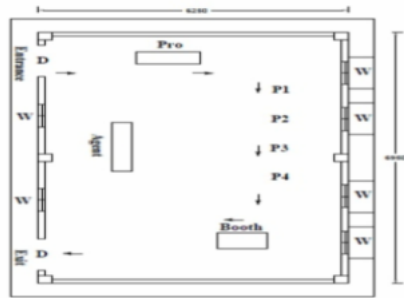

নির্বাচক নিবন্ধন আধিকারিকের স্বাক্ষর

Nazri Naksha

Google Map View

Polling Station Building Front View

Polling Station Front View

Cad View

Polling Station Name:- Uttar Sonapur New Primary School.
Polling Station Number:- 12/57