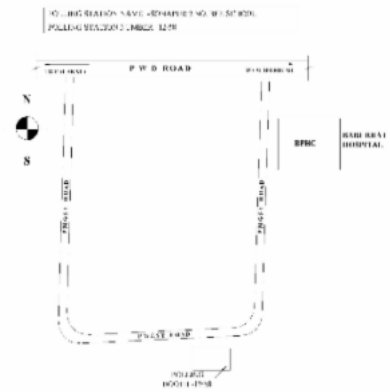

নির্বাচক নিবন্ধন আধিকারিকের স্বাক্ষর

Nazri Naksha

Google Map View

Polling Station Building Front View

Polling Station Front View

Cad View

Key MAP View

1	TIH2575553	নাম : নিয়তি রায় পিতার নাম : নরেশ রায় বাড়ির নং : এন0054 বয়স : 23 লিঙ্গ : মহিলা	ফটো উপলব্ধ	2	TIH2704732	নাম : রুবাইয়া তাজকিয়া পিতার নাম : রুফিকুল ইসলাম সরকার বাড়ির নং : পাঁচকোলগুরি (পাট নং 12/58) বয়স : 23 লিঙ্গ : মহিলা	ফটো উপলব্ধ	3	TIH1295153	নাম : ফজিরন খাতুন স্বামীর নাম : ফজিরন খাতুন বাড়ির নং : n0053 বয়স : 36 লিঙ্গ : মহিলা	ফটো উপলব্ধ
4	TIH1877240	নাম : মনোয়ারা বেগম স্বামীর নাম : মোবারক হোসেন সরকার বাড়ির নং : n0057 বয়স : 40 লিঙ্গ : মহিলা	ফটো উপলব্ধ	5	MBK2810547	নাম : তহমিনা খানম স্বামীর নাম : রুফিকুল ইসলাম সরকার বাড়ির নং : n0057 বয়স : 44 লিঙ্গ : মহিলা	ফটো উপলব্ধ	6	MBK2810554	নাম : আশরাফুল হক হক পিতার নাম : জালালউদ্দিন সরকার বাড়ির নং : n0057 বয়স : 41 লিঙ্গ : পুরুষ	ফটো উপলব্ধ
7	WB/02/013/546168	নাম : রাফেজা খাতুন স্বামীর নাম : আবুবক্কর সিদ্দিক বাড়ির নং : n0055 বয়স : 61 লিঙ্গ : মহিলা	ফটো উপলব্ধ	8	TIH2379899	নাম : হালিমা খাতুন সরকার স্বামীর নাম : মাহিনুদ্দিন সরকার বাড়ির নং : n0054 বয়স : 77 লিঙ্গ : মহিলা	ফটো উপলব্ধ	9	WB/02/013/546167	নাম : মোবারক হোসেন সরকার পিতার নাম : জালালউদ্দিন সরকার বাড়ির নং : n0057 বয়স : 49 লিঙ্গ : পুরুষ	ফটো উপলব্ধ
10	MBK2810539	নাম : আজিজুর রহমান পিতার নাম : জনাব আলি সরকার বাড়ির নং : n0053 বয়স : 46 লিঙ্গ : পুরুষ	ফটো উপলব্ধ	11	TIH1844612	নাম : সাইদা বেগম স্বামীর নাম : আব্দুল কাদের সরকার বাড়ির নং : n0053 বয়স : 31 লিঙ্গ : মহিলা	ফটো উপলব্ধ	12	TIH1844554	নাম : আনাকুল ইসলাম পিতার নাম : জনাব আলি সরকার বাড়ির নং : n0053 বয়স : 34 লিঙ্গ : পুরুষ	ফটো উপলব্ধ
13	TIH2448587	নাম : নমিতা বর্মন পিতার নাম : তারিনি বর্মন বাড়ির নং : n0055 বয়স : 24 লিঙ্গ : মহিলা	ফটো উপলব্ধ	14	WB/02/013/546702	নাম : আবুবক্কর সিদ্দিক পিতার নাম : হোসেন আলি সরকার বাড়ির নং : n0055 বয়স : 66 লিঙ্গ : পুরুষ	ফটো উপলব্ধ	15	MBK2365690	নাম : আমিনা খাতুন স্বামীর নাম : এক্রামুল হক সরকার বাড়ির নং : n0054 বয়স : 46 লিঙ্গ : মহিলা	ফটো উপলব্ধ
16	WB/02/013/546701	নাম : রুফিকুল ইসলাম সরকার পিতার নাম : জালালউদ্দিন সরকার বাড়ির নং : n0057 বয়স : 55 লিঙ্গ : পুরুষ	ফটো উপলব্ধ	17	TIH2385540	নাম : এক্রামুল হক সরকার পিতার নাম : মাহিনুদ্দিন সরকার বাড়ির নং : n0054 বয়স : 59 লিঙ্গ : পুরুষ	ফটো উপলব্ধ	18	UHI2421899	নাম : মাদুরী রায় পিতার নাম : হীরালাল রায় বাড়ির নং : 12/58 বয়স : 26 লিঙ্গ : মহিলা	ফটো উপলব্ধ
19	TIH2720670	নাম : রনমিতা সিংহ রায় পিতার নাম : হরিবোলা সিংহ রায় বাড়ির নং : হসপিটাল রোড বয়স : 20 লিঙ্গ : মহিলা	ফটো উপলব্ধ	20	TIH1963313	নাম : ফরিদা বেগম স্বামীর নাম : আশরাফুল হক বাড়ির নং : n0057 বয়স : 33 লিঙ্গ : মহিলা	ফটো উপলব্ধ	21	WB/02/013/546601	নাম : মোশাররফ হোসেন সরকার পিতার নাম : জালালউদ্দিন সরকার বাড়ির নং : n0057 বয়স : 51 লিঙ্গ : পুরুষ	ফটো উপলব্ধ
22	WB/02/013/546361	নাম : অজিরন বেগম সরকার স্বামীর নাম : জনাব আলি সরকার বাড়ির নং : n0053 বয়স : 67 লিঙ্গ : মহিলা	ফটো উপলব্ধ	23	TIH1844620	নাম : ফিরদৌসী বেগম পিতার নাম : জনাব আলি সরকার বাড়ির নং : n0053 বয়স : 39 লিঙ্গ : মহিলা	ফটো উপলব্ধ	24	TIH0234088	নাম : আব্দুলকাদের সরকার পিতার নাম : জনাব আলি সরকার বাড়ির নং : n0053 বয়স : 37 লিঙ্গ : পুরুষ	ফটো উপলব্ধ
25	MBK2365724	নাম : উষা রায় স্বামীর নাম : মুকুল রায় বাড়ির নং : n0130 বয়স : 42 লিঙ্গ : মহিলা	ফটো উপলব্ধ	26	WB/02/013/546149	নাম : সুমিতা অধিকারী স্বামীর নাম : সুশীল অধিকারী বাড়ির নং : n0130 বয়স : 66 লিঙ্গ : মহিলা	ফটো উপলব্ধ	27	MBK3237658	নাম : পল্লব অধিকারী পিতার নাম : সুশীল অধিকারী বাড়ির নং : n0130 বয়স : 37 লিঙ্গ : পুরুষ	ফটো উপলব্ধ
28	MBK3237898	নাম : সম্পা অধিকারি (রায়) স্বামীর নাম : প্রসেনজিৎ রায় বাড়ির নং : n0130 বয়স : 38 লিঙ্গ : মহিলা	ফটো উপলব্ধ	29	MBK3238029	নাম : পবিত্র অধিকারী পিতার নাম : সুশীল অধিকারী বাড়ির নং : n0130 বয়স : 37 লিঙ্গ : পুরুষ	ফটো উপলব্ধ	30	WB/02/013/546572	নাম : সুশীল অধিকারী পিতার নাম : কামাখ্যাচরন অধিকারী বাড়ির নং : n0130 বয়স : 71 লিঙ্গ : পুরুষ	ফটো উপলব্ধ