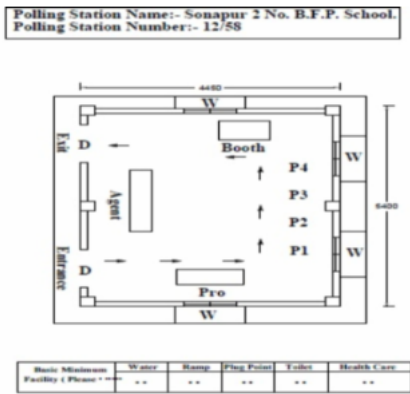

নির্বাচক নিবন্ধন আধিকারিকের স্বাক্ষর

Nazri Naksha

Google Map View

Polling Station Building Front View

Polling Station Front View

Cad View

Key MAP View

1	TIH2575553	নাম : নিয়তি রায় পিতার নাম : নরেশ রায় বাড়ির নং : এন0054 বয়স : 23 লিঙ্গ : মহিলা	ফটো উপলব্ধ	2	TIH2704732	নাম : রুবাইয়া তাজকিয়া পিতার নাম : রুফিকুল ইসলাম সরকার বাড়ির নং : পাঁচকোলগুরি (পাট নং 12/58) বয়স : 23 লিঙ্গ : মহিলা	ফটো উপলব্ধ	3	TIH1295153	নাম : ফজিরন খাতুন স্বামীর নাম : ফজিরন খাতুন বাড়ির নং : n0053 বয়স : 36 লিঙ্গ : মহিলা	ফটো উপলব্ধ
4	TIH1877240	নাম : মনোয়ারা বেগম স্বামীর নাম : মোবারক হোসেন সরকার বাড়ির নং : n0057 বয়স : 40 লিঙ্গ : মহিলা	ফটো উপলব্ধ	5	MBK2810547	নাম : তহমিনা খানম স্বামীর নাম : রুফিকুল ইসলাম সরকার বাড়ির নং : n0057 বয়স : 44 লিঙ্গ : মহিলা	ফটো উপলব্ধ	6	MBK2810554	নাম : আশরাফুল হক হক পিতার নাম : জালালউদ্দিন সরকার বাড়ির নং : n0057 বয়স : 41 লিঙ্গ : পুরুষ	ফটো উপলব্ধ
7	WB/02/013/546168	নাম : রাফেজা খাতুন স্বামীর নাম : আবুবক্কর সিদ্দিক বাড়ির নং : n0055 বয়স : 61 লিঙ্গ : মহিলা	ফটো উপলব্ধ	8	TIH2379899	নাম : হালিমা খাতুন সরকার স্বামীর নাম : মাহিনুদ্দিন সরকার বাড়ির নং : n0054 বয়স : 77 লিঙ্গ : মহিলা	ফটো উপলব্ধ	9	WB/02/013/546167	নাম : মোবারক হোসেন সরকার পিতার নাম : জালালউদ্দিন সরকার বাড়ির নং : n0057 বয়স : 49 লিঙ্গ : পুরুষ	ফটো উপলব্ধ
10	MBK2810539	নাম : আজিজুর রহমান পিতার নাম : জনাব আলি সরকার বাড়ির নং : n0053 বয়স : 46 লিঙ্গ : পুরুষ	ফটো উপলব্ধ	11	TIH1844612	নাম : সাইদা বেগম স্বামীর নাম : আব্দুল কাদের সরকার বাড়ির নং : n0053 বয়স : 31 লিঙ্গ : মহিলা	ফটো উপলব্ধ	12	TIH1844554	নাম : আনাকুল ইসলাম পিতার নাম : জনাব আলি সরকার বাড়ির নং : n0053 বয়স : 34 লিঙ্গ : পুরুষ	ফটো উপলব্ধ
13	TIH2448587	নাম : নমিতা বর্মন পিতার নাম : তারিনি বর্মন বাড়ির নং : n0055 বয়স : 24 লিঙ্গ : মহিলা	ফটো উপলব্ধ	14	WB/02/013/546702	নাম : আবুবক্কর সিদ্দিক পিতার নাম : হোসেন আলি সরকার বাড়ির নং : n0055 বয়স : 66 লিঙ্গ : পুরুষ	ফটো উপলব্ধ	15	MBK2365690	নাম : আমিনা খাতুন স্বামীর নাম : এক্রামুল হক সরকার বাড়ির নং : n0054 বয়স : 46 লিঙ্গ : মহিলা	ফটো উপলব্ধ
16	WB/02/013/546701	নাম : রুফিকুল ইসলাম সরকার পিতার নাম : জালালউদ্দিন সরকার বাড়ির নং : n0057 বয়স : 55 লিঙ্গ : পুরুষ	ফটো উপলব্ধ	17	TIH2385540	নাম : এক্রামুল হক সরকার পিতার নাম : মাহিনুদ্দিন সরকার বাড়ির নং : n0054 বয়স : 59 লিঙ্গ : পুরুষ	ফটো উপলব্ধ	18	UHI2421899	নাম : মাদুরী রায় পিতার নাম : হীরালাল রায় বাড়ির নং : 12/58 বয়স : 26 লিঙ্গ : মহিলা	ফটো উপলব্ধ
19	TIH2720670	নাম : রনমিতা সিংহ রায় পিতার নাম : হরিবোলা সিংহ রায় বাড়ির নং : হসপিটাল রোড বয়স : 20 লিঙ্গ : মহিলা	ফটো উপলব্ধ	20	TIH1963313	নাম : ফরিদা বেগম স্বামীর নাম : আশরাফুল হক বাড়ির নং : n0057 বয়স : 33 লিঙ্গ : মহিলা	ফটো উপলব্ধ	21	WB/02/013/546601	নাম : মোশাররফ হোসেন সরকার পিতার নাম : জালালউদ্দিন সরকার বাড়ির নং : n0057 বয়স : 51 লিঙ্গ : পুরুষ	ফটো উপলব্ধ
22	WB/02/013/546361	নাম : অজিরন বেগম সরকার স্বামীর নাম : জনাব আলি সরকার বাড়ির নং : n0053 বয়স : 67 লিঙ্গ : মহিলা	ফটো উপলব্ধ	23	TIH1844620	নাম : ফিরদৌসী বেগম পিতার নাম : জনাব আলি সরকার বাড়ির নং : n0053 বয়স : 39 লিঙ্গ : মহিলা	ফটো উপলব্ধ	24	TIH0234088	নাম : আব্দুলকাদের সরকার পিতার নাম : জনাব আলি সরকার বাড়ির নং : n0053 বয়স : 37 লিঙ্গ : পুরুষ	ফটো উপলব্ধ
25	MBK2365724	নাম : উষা রায় স্বামীর নাম : মুকুল রায় বাড়ির নং : n0130 বয়স : 42 লিঙ্গ : মহিলা	ফটো উপলব্ধ	26	WB/02/013/546149	নাম : সুমিতা অধিকারী স্বামীর নাম : সুশীল অধিকারী বাড়ির নং : n0130 বয়স : 66 লিঙ্গ : মহিলা	ফটো উপলব্ধ	27	MBK3237658	নাম : পল্লব অধিকারী পিতার নাম : সুশীল অধিকারী বাড়ির নং : n0130 বয়স : 37 লিঙ্গ : পুরুষ	ফটো উপলব্ধ
28	MBK3237898	নাম : সম্পা অধিকারি (রায়) স্বামীর নাম : প্রসেনজিৎ রায় বাড়ির নং : n0130 বয়স : 38 লিঙ্গ : মহিলা	ফটো উপলব্ধ	29	MBK3238029	নাম : পবিত্র অধিকারী পিতার নাম : সুশীল অধিকারী বাড়ির নং : n0130 বয়স : 37 লিঙ্গ : পুরুষ	ফটো উপলব্ধ	30	WB/02/013/546572	নাম : সুশীল অধিকারী পিতার নাম : কামাখ্যাচরন অধিকারী বাড়ির নং : n0130 বয়স : 71 লিঙ্গ : পুরুষ	ফটো উপলব্ধ