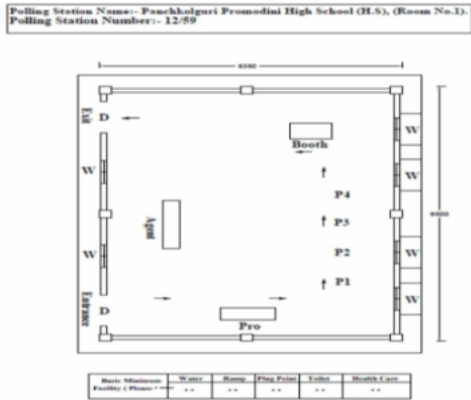

নির্বাচক নিবন্ধন আধিকারিকের স্বাক্ষর

Nazri Naksha

Google Map View

Polling Station Building Front View

Polling Station Front View

Cad View

Key MAP View

1 নাম : জয়দীপ অধিকারী পিতার নাম: দিলীপ কুমার অধিকারী বাড়ির নং : এন0023 বয়স : 21 লিঙ্গ : পুরুষ	TIH2652774 ফটো উপলব্ধ	2 নাম : বর্নিতা অধিকারী পিতার নাম: সুশান্ত অধিকারী বাড়ির নং : n0237 বয়স : 27 লিঙ্গ : মহিলা	TIH2116713 ফটো উপলব্ধ	3 নাম : সারথী অধিকারী স্বামীর নাম: শৈলেন্দ্রনাথ অধিকারী বাড়ির নং : n0023 বয়স : 66 লিঙ্গ : মহিলা	WB/02/013/549002 ফটো উপলব্ধ
4 নাম : মীনা অধিকারী (বর্মন) স্বামীর নাম: গৌতম অধিকারী বাড়ির নং : n0023 বয়স : 43 লিঙ্গ : মহিলা	MBK2702751 ফটো উপলব্ধ	5 নাম : লক্ষ্মী দেবসিংহ অধিকারী স্বামীর নাম: দিলীপ কুমার অধিকারী বাড়ির নং : n0023 বয়স : 43 লিঙ্গ : মহিলা	MBK2813210 ফটো উপলব্ধ	6 নাম : শুভজিৎ অধিকারী পিতার নাম: সুবল অধিকারী বাড়ির নং : n0090 বয়স : 24 লিঙ্গ : পুরুষ	TIH2447548 ফটো উপলব্ধ
7 নাম : দিলীপ কুমার অধিকারী পিতার নাম: শৈলেন্দ্রনাথ অধিকারী বাড়ির নং : n0023 বয়স : 48 লিঙ্গ : পুরুষ	MBK1499649 ফটো উপলব্ধ	8 নাম : গৌতম অধিকারী পিতার নাম: শৈলেন্দ্র নাথ অধিকারী বাড়ির নং : n0023 বয়স : 44 লিঙ্গ : পুরুষ	MBK1498914 ফটো উপলব্ধ	9 নাম : শ্যামলী দেবনাথ পিতার নাম: সূর্যমোহন দেবনাথ বাড়ির নং : এন0142 বয়স : 33 লিঙ্গ : মহিলা	TIH1562008 ফটো উপলব্ধ
10 নাম : রিতা সাহা স্বামীর নাম: কমল কুমার সাহা বাড়ির নং : এন0142 বয়স : 58 লিঙ্গ : মহিলা	HFL2383966 ফটো উপলব্ধ	11 নাম : অঙ্কিতা সাহা পিতার নাম: কমল কুমার সাহা বাড়ির নং : এন0142 বয়স : 25 লিঙ্গ : মহিলা	ZRS2480028 ফটো উপলব্ধ	12 নাম : জয়িতা সাহা পিতার নাম: কমল কুমার সাহা বাড়ির নং : এন0142 বয়স : 33 লিঙ্গ : মহিলা	ZRS1493527 ফটো উপলব্ধ
13 নাম : কমল কুমার সাহা পিতার নাম: কামিনী মোহন সাহা বাড়ির নং : এন0142 বয়স : 65 লিঙ্গ : পুরুষ	HFL2383974 ফটো উপলব্ধ	14 নাম : সঞ্চিতা বিষ্ণু পিতার নাম: অভিজিৎ সাহা বাড়ির নং : এন0142 বয়স : 30 লিঙ্গ : মহিলা	TIH1752591 ফটো উপলব্ধ	15 নাম : তুষার কান্তি ঘোষ পিতার নাম: তপন ঘোষ বাড়ির নং : এন0120 বয়স : 21 লিঙ্গ : পুরুষ	TIH2652857 ফটো উপলব্ধ
16 নাম : সৌম্যদীপ কিন্ডো পিতার নাম: সীতারাম কিন্ডো বাড়ির নং : n0069 বয়স : 24 লিঙ্গ : পুরুষ	TIH2447357 ফটো উপলব্ধ	17 নাম : দিয়া ঘোষ পিতার নাম: অরুণ ঘোষ বাড়ির নং : এন0155 বয়স : 22 লিঙ্গ : মহিলা	TIH2652899 ফটো উপলব্ধ	18 নাম : জয়ন্তী রায় স্বামীর নাম: সঞ্জীব রায় বাড়ির নং : N0014 বয়স : 39 লিঙ্গ : মহিলা	TIH1294842 ফটো উপলব্ধ
19 নাম : অরিন্দম ঘোষ পিতার নাম: পরিমল কুমার ঘোষ বাড়ির নং : এন0124 বয়স : 24 লিঙ্গ : পুরুষ	TIH2490175 ফটো উপলব্ধ	20 নাম : মমতা বর্মন পিতার নাম: সঞ্চয় বর্মন বাড়ির নং : এন0124 বয়স : 31 লিঙ্গ : মহিলা	RIY1663020 ফটো উপলব্ধ	21 নাম : পিংকি সূত্রধর স্বামীর নাম: রাণা ঘোষ বাড়ির নং : N0029 বয়স : 30 লিঙ্গ : মহিলা	TIH1806363 ফটো উপলব্ধ
22 নাম : তরনীকান্ত দাস পিতার নাম: নচিন দাস বাড়ির নং : এন0021 বয়স : 44 লিঙ্গ : পুরুষ	CFC1969013 ফটো উপলব্ধ	23 নাম : বর্ষা ঘোষ পিতার নাম: সঞ্জিব ঘোষ বাড়ির নং : এন0148 বয়স : 24 লিঙ্গ : মহিলা	TIH2547271 ফটো উপলব্ধ	24 নাম : সুমন ঘোষ পিতার নাম: প্রিয়তোষ ঘোষ বাড়ির নং : n0008 বয়স : 36 লিঙ্গ : পুরুষ	TIH0242552 ফটো উপলব্ধ
25 নাম : শেফালী ঘোষ স্বামীর নাম: প্রিয়তোষ ঘোষ বাড়ির নং : n0008 বয়স : 59 লিঙ্গ : মহিলা	WB/02/013/549449 ফটো উপলব্ধ	26 নাম : রাজীব ঘোষ পিতার নাম: রাখাল ঘোষ বাড়ির নং : উওর সোনাপুর বয়স : 22 লিঙ্গ : পুরুষ	TIH2627339 ফটো উপলব্ধ	27 নাম : প্রতিমা ঘোষ (মিত্র) স্বামীর নাম: ভাস্কর মিত্র বাড়ির নং : n0003 বয়স : 46 লিঙ্গ : মহিলা	MBK1499722 ফটো উপলব্ধ
28 নাম : ভারতী ঘোষ স্বামীর নাম: অনিল কুমার ঘোষ বাড়ির নং : n0020 বয়স : 50 লিঙ্গ : মহিলা	MBK0942920 ফটো উপলব্ধ	29 নাম : দীপশিখা ঘোষ পিতার নাম: দীলিপ কুমার ঘোষ বাড়ির নং : n0267 বয়স : 26 লিঙ্গ : মহিলা	TIH2235687 ফটো উপলব্ধ	30 নাম : সাধন কুমার ঘোষ পিতার নাম: গণেশ চন্দ্র ঘোষ বাড়ির নং : n0032 বয়স : 66 লিঙ্গ : পুরুষ	TIH2709889 ফটো উপলব্ধ