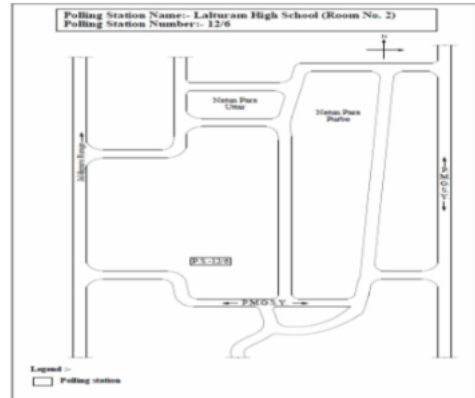

নির্বাচক নিবন্ধন আধিকারিকের স্বাক্ষর

Nazri Naksha

Google Map View

Polling Station Building Front View

Polling Station Front View

Cad View

Key MAP View

1 নাম : কুলচুম মিয়া স্বামীর নাম: আজির বাড়ির নং : n0082 বয়স : 66 লিঙ্গ : মহিলা ফটো উপলব্ধ	WB/02/013/393063	2 নাম : রমজান মিয়া পিতার নাম: সুলতান মিয়া বাড়ির নং : n0082 বয়স : 29 লিঙ্গ : পুরুষ ফটো উপলব্ধ	TIH1941475	3 নাম : খাদিমুল ইসলাম পিতার নাম: সুলতান মিয়া বাড়ির নং : n0064 বয়স : 36 লিঙ্গ : পুরুষ ফটো উপলব্ধ	TIH1863000
4 নাম : আজিরদিন মিয়া পিতার নাম: দশরথ বাড়ির নং : n0082 বয়স : 66 লিঙ্গ : পুরুষ ফটো উপলব্ধ	WB/02/013/393772	5 নাম : জাফিরুল ইসলাম পিতার নাম: সুলতান মিয়া বাড়ির নং : n0064 বয়স : 30 লিঙ্গ : পুরুষ ফটো উপলব্ধ	TIH1733120	6 নাম : আশালতা সরকার স্বামীর নাম: খাদিমুল ইসলাম বাড়ির নং : n0064 বয়স : 31 লিঙ্গ : মহিলা ফটো উপলব্ধ	TIH1863018
7 নাম : কুদ্দুস মিয়া পিতার নাম: আজিরদিন মিয়া বাড়ির নং : n0082 বয়স : 46 লিঙ্গ : পুরুষ ফটো উপলব্ধ	MBK2735462	8 নাম : রসিদুল মিয়া মায়ের নাম: রসনা খাতুন বাড়ির নং : এন0082 বয়স : 22 লিঙ্গ : পুরুষ ফটো উপলব্ধ	TIH2642940	9 নাম : জিয়ারুল হক মায়ের নাম: রসনা খাতুন বাড়ির নং : এন0082 বয়স : 25 লিঙ্গ : পুরুষ ফটো উপলব্ধ	TIH2250868
10 নাম : আখিমা খাতুন স্বামীর নাম: সুলতান বাড়ির নং : n0064 বয়স : 51 লিঙ্গ : মহিলা ফটো উপলব্ধ	WB/02/013/393777	11 নাম : রসনা খাতুন স্বামীর নাম: সুলতান বাড়ির নং : n0082 বয়স : 53 লিঙ্গ : মহিলা ফটো উপলব্ধ	TIH2352490	12 নাম : জাকির হোসেন পিতার নাম: আজিরদিন মিয়া বাড়ির নং : n0082 বয়স : 32 লিঙ্গ : পুরুষ ফটো উপলব্ধ	TIH1602499
13 নাম : অঞ্জনা বর্মন (রায়) স্বামীর নাম: তপন রায় বাড়ির নং : n0220 বয়স : 31 লিঙ্গ : মহিলা ফটো উপলব্ধ	RIY1457100	14 নাম : মানবাহাদুর অধিকারী পিতার নাম: তিলক অধিকারী বাড়ির নং : n0011 বয়স : 69 লিঙ্গ : পুরুষ ফটো উপলব্ধ	WB/02/013/393613	15 নাম : ইন্দ্র বাহাদুর অধিকারী পিতার নাম: মান বাহাদুর অধিকারী বাড়ির নং : n0011 বয়স : 41 লিঙ্গ : পুরুষ ফটো উপলব্ধ	MBK2394351
16 নাম : সরস্বতী বর্মন অধিকারী স্বামীর নাম: অলক অধিকারী বাড়ির নং : এন0034 বয়স : 28 লিঙ্গ : মহিলা ফটো উপলব্ধ	TIH2268704	17 নাম : আশা অধিকারী স্বামীর নাম: ফনি অধিকারী বাড়ির নং : জলদাপাড়া বয়স : 52 লিঙ্গ : মহিলা ফটো উপলব্ধ	MBK1479666	18 নাম : মমতা অধিকারী স্বামীর নাম: ইন্দ্র বাহাদুর অধিকারী বাড়ির নং : n0011 বয়স : 41 লিঙ্গ : মহিলা ফটো উপলব্ধ	TIH1862994
19 নাম : অলক অধিকারী পিতার নাম: ফনি অধিকারী বাড়ির নং : n0034 বয়স : 28 লিঙ্গ : পুরুষ ফটো উপলব্ধ	TIH2102358	20 নাম : রুদ্রমায়া অধিকারী স্বামীর নাম: মানবাহাদুর অধিকারী বাড়ির নং : n0011 বয়স : 62 লিঙ্গ : মহিলা ফটো উপলব্ধ	WB/02/013/393474	21 নাম : মানসী অধিকারী রায় স্বামীর নাম: রবিকান্ত রায় বাড়ির নং : n0208 বয়স : 33 লিঙ্গ : মহিলা ফটো উপলব্ধ	TIH1488675
22 নাম : সারদা অধিকারী (শর্মা) স্বামীর নাম: কেশব অধিকারী বাড়ির নং : n0043 বয়স : 40 লিঙ্গ : মহিলা ফটো উপলব্ধ	MBK3143013	23 নাম : মায়ী অধিকারী স্বামীর নাম: ডেবিট অধিকারী বাড়ির নং : n0043 বয়স : 51 লিঙ্গ : মহিলা ফটো উপলব্ধ	TIH2483774	24 নাম : কেশব অধিকারী পিতার নাম: কাঞ্চনরামন অধিকারী বাড়ির নং : n0043 বয়স : 49 লিঙ্গ : পুরুষ ফটো উপলব্ধ	TIH2709392
25 নাম : দেব অধিকারী পিতার নাম: কেশব অধিকারী বাড়ির নং : এন0043 বয়স : 22 লিঙ্গ : পুরুষ ফটো উপলব্ধ	TIH2731198	26 নাম : রাজ উরাও পিতার নাম: ভাদে উরাও বাড়ির নং : n0069 বয়স : 37 লিঙ্গ : পুরুষ ফটো উপলব্ধ	MBK3159472	27 নাম : রাজেন উরাও পিতার নাম: ভাদে উরাও বাড়ির নং : n0069 বয়স : 40 লিঙ্গ : পুরুষ ফটো উপলব্ধ	TIH0018606
28 নাম : বুধন উরাও স্বামীর নাম: সুখরাম উরাও বাড়ির নং : n0037 বয়স : 55 লিঙ্গ : মহিলা ফটো উপলব্ধ	WB/02/013/393615	29 নাম : লছমি উরাও পিতার নাম: শুকা উরাও বাড়ির নং : n0038 বয়স : 34 লিঙ্গ : মহিলা ফটো উপলব্ধ	TIH1602572	30 নাম : সাজনী খেড়োয়ার উরাও স্বামীর নাম: শিব লাল উরাও বাড়ির নং : n0248 বয়স : 32 লিঙ্গ : মহিলা ফটো উপলব্ধ	TIH1862077