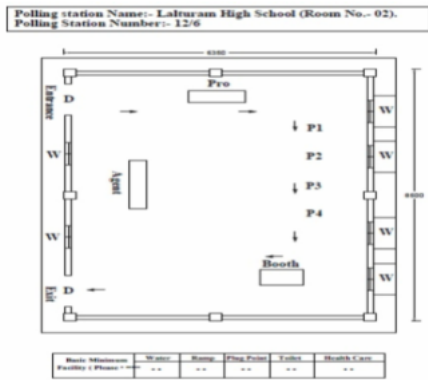

নির্বাচক নিবন্ধন আধিকারিকের স্বাক্ষর

Nazri Naksha

Google Map View

Polling Station Building Front View

Polling Station Front View

Cad View

Key MAP View

1 নাম : কুলচুম মিয়া স্বামীর নাম: আজির বাড়ির নং : n0082 বয়স : 66 লিঙ্গ : মহিলা ফটো উপলব্ধ	WB/02/013/393063	2 নাম : রমজান মিয়া পিতার নাম: সুলতান মিয়া বাড়ির নং : n0082 বয়স : 29 লিঙ্গ : পুরুষ ফটো উপলব্ধ	TIH1941475	3 নাম : খাদিমুল ইসলাম পিতার নাম: সুলতান মিয়া বাড়ির নং : n0064 বয়স : 36 লিঙ্গ : পুরুষ ফটো উপলব্ধ	TIH1863000
4 নাম : আজিরদিন মিয়া পিতার নাম: দশরথ বাড়ির নং : n0082 বয়স : 66 লিঙ্গ : পুরুষ ফটো উপলব্ধ	WB/02/013/393772	5 নাম : জাফিরুল ইসলাম পিতার নাম: সুলতান মিয়া বাড়ির নং : n0064 বয়স : 30 লিঙ্গ : পুরুষ ফটো উপলব্ধ	TIH1733120	6 নাম : আশালতা সরকার স্বামীর নাম: খাদিমুল ইসলাম বাড়ির নং : n0064 বয়স : 31 লিঙ্গ : মহিলা ফটো উপলব্ধ	TIH1863018
7 নাম : কুদ্দুস মিয়া পিতার নাম: আজিরদিন মিয়া বাড়ির নং : n0082 বয়স : 46 লিঙ্গ : পুরুষ ফটো উপলব্ধ	MBK2735462	8 নাম : রসিদুল মিয়া মায়ের নাম: রসনা খাতুন বাড়ির নং : এন0082 বয়স : 22 লিঙ্গ : পুরুষ ফটো উপলব্ধ	TIH2642940	9 নাম : জিয়ারুল হক মায়ের নাম: রসনা খাতুন বাড়ির নং : এন0082 বয়স : 25 লিঙ্গ : পুরুষ ফটো উপলব্ধ	TIH2250868
10 নাম : আখিমা খাতুন স্বামীর নাম: সুলতান বাড়ির নং : n0064 বয়স : 51 লিঙ্গ : মহিলা ফটো উপলব্ধ	WB/02/013/393777	11 নাম : রসনা খাতুন স্বামীর নাম: সুলতান বাড়ির নং : n0082 বয়স : 53 লিঙ্গ : মহিলা ফটো উপলব্ধ	TIH2352490	12 নাম : জাকির হোসেন পিতার নাম: আজিরদিন মিয়া বাড়ির নং : n0082 বয়স : 32 লিঙ্গ : পুরুষ ফটো উপলব্ধ	TIH1602499
13 নাম : অঞ্জনা বর্মন (রায়) স্বামীর নাম: তপন রায় বাড়ির নং : n0220 বয়স : 31 লিঙ্গ : মহিলা ফটো উপলব্ধ	RIY1457100	14 নাম : মানবাহাদুর অধিকারী পিতার নাম: তিলক অধিকারী বাড়ির নং : n0011 বয়স : 69 লিঙ্গ : পুরুষ ফটো উপলব্ধ	WB/02/013/393613	15 নাম : ইন্দ্র বাহাদুর অধিকারী পিতার নাম: মান বাহাদুর অধিকারী বাড়ির নং : n0011 বয়স : 41 লিঙ্গ : পুরুষ ফটো উপলব্ধ	MBK2394351
16 নাম : সরস্বতী বর্মন অধিকারী স্বামীর নাম: অলক অধিকারী বাড়ির নং : এন0034 বয়স : 28 লিঙ্গ : মহিলা ফটো উপলব্ধ	TIH2268704	17 নাম : আশা অধিকারী স্বামীর নাম: ফনি অধিকারী বাড়ির নং : জলদাপাড়া বয়স : 52 লিঙ্গ : মহিলা ফটো উপলব্ধ	MBK1479666	18 নাম : মমতা অধিকারী স্বামীর নাম: ইন্দ্র বাহাদুর অধিকারী বাড়ির নং : n0011 বয়স : 41 লিঙ্গ : মহিলা ফটো উপলব্ধ	TIH1862994
19 নাম : অলক অধিকারী পিতার নাম: ফনি অধিকারী বাড়ির নং : n0034 বয়স : 28 লিঙ্গ : পুরুষ ফটো উপলব্ধ	TIH2102358	20 নাম : রুদ্রমায়া অধিকারী স্বামীর নাম: মানবাহাদুর অধিকারী বাড়ির নং : n0011 বয়স : 62 লিঙ্গ : মহিলা ফটো উপলব্ধ	WB/02/013/393474	21 নাম : মানসী অধিকারী রায় স্বামীর নাম: রবিকান্ত রায় বাড়ির নং : n0208 বয়স : 33 লিঙ্গ : মহিলা ফটো উপলব্ধ	TIH1488675
22 নাম : সারদা অধিকারী (শর্মা) স্বামীর নাম: কেশব অধিকারী বাড়ির নং : n0043 বয়স : 40 লিঙ্গ : মহিলা ফটো উপলব্ধ	MBK3143013	23 নাম : মায়ী অধিকারী স্বামীর নাম: ডেবিট অধিকারী বাড়ির নং : n0043 বয়স : 51 লিঙ্গ : মহিলা ফটো উপলব্ধ	TIH2483774	24 নাম : কেশব অধিকারী পিতার নাম: কাঞ্চনরামন অধিকারী বাড়ির নং : n0043 বয়স : 49 লিঙ্গ : পুরুষ ফটো উপলব্ধ	TIH2709392
25 নাম : দেব অধিকারী পিতার নাম: কেশব অধিকারী বাড়ির নং : এন0043 বয়স : 22 লিঙ্গ : পুরুষ ফটো উপলব্ধ	TIH2731198	26 নাম : রাজ উরাও পিতার নাম: ভাদে উরাও বাড়ির নং : n0069 বয়স : 37 লিঙ্গ : পুরুষ ফটো উপলব্ধ	MBK3159472	27 নাম : রাজেন উরাও পিতার নাম: ভাদে উরাও বাড়ির নং : n0069 বয়স : 40 লিঙ্গ : পুরুষ ফটো উপলব্ধ	TIH0018606
28 নাম : বুধন উরাও স্বামীর নাম: সুখরাম উরাও বাড়ির নং : n0037 বয়স : 55 লিঙ্গ : মহিলা ফটো উপলব্ধ	WB/02/013/393615	29 নাম : লছমি উরাও পিতার নাম: শুকা উরাও বাড়ির নং : n0038 বয়স : 34 লিঙ্গ : মহিলা ফটো উপলব্ধ	TIH1602572	30 নাম : সাজনী খেড়োয়ার উরাও স্বামীর নাম: শিব লাল উরাও বাড়ির নং : n0248 বয়স : 32 লিঙ্গ : মহিলা ফটো উপলব্ধ	TIH1862077