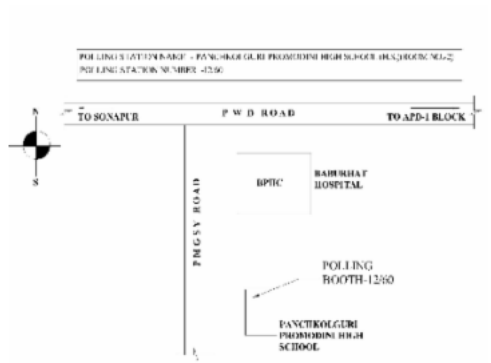

নির্বাচক নিবন্ধন আধিকারিকের স্বাক্ষর

Nazri Naksha

Google Map View

Polling Station Building Front View

Polling Station Front View

Cad View

Key MAP View

1 নাম : দীপালি বর্মণ অধিকারী স্বামীর নাম: মিঠু অধিকারী বাড়ির নং : এন0023 বয়স : 27 লিঙ্গ : মহিলা	TIH2509768 ফটো উপলব্ধ	2 নাম : বিপ্লব অধিকারী পিতার নাম: হরেকৃষ্ণ অধিকারী বাড়ির নং : n0023 বয়স : 49 লিঙ্গ : পুরুষ	WB/02/013/549737 ফটো উপলব্ধ	3 নাম : পল্লব অধিকারী পিতার নাম: হরেকৃষ্ণ অধিকারী বাড়ির নং : n0023 বয়স : 51 লিঙ্গ : পুরুষ	TIH2384642 ফটো উপলব্ধ
4 নাম : রঞ্জনা বর্মণ (অধিকারী) স্বামীর নাম: পল্লব অধিকারী বাড়ির নং : n0023 বয়স : 39 লিঙ্গ : মহিলা	TIH1963883 ফটো উপলব্ধ	5 নাম : নমিতা বর্মণ (রায়) স্বামীর নাম: পুষনাথ রায় বাড়ির নং : n0214 বয়স : 28 লিঙ্গ : মহিলা	TIH2116887 ফটো উপলব্ধ	6 নাম : প্রমিলা অধিকারী স্বামীর নাম: জ্যোতিপ্রকাশ অধিকারী বাড়ির নং : n0024 বয়স : 63 লিঙ্গ : মহিলা	TIH2322436 ফটো উপলব্ধ
7 নাম : ভারতী অধিকারী স্বামীর নাম: মতীন্দ্র অধিকারী বাড়ির নং : n0028 বয়স : 61 লিঙ্গ : মহিলা	WB/02/013/549382 ফটো উপলব্ধ	8 নাম : পৌতম অধিকারী পিতার নাম: সুভাষ অধিকারী বাড়ির নং : n0021 বয়স : 32 লিঙ্গ : পুরুষ	TIH1758341 ফটো উপলব্ধ	9 নাম : পূর্ণিমা অধিকারী স্বামীর নাম: সুভাষ চন্দ্র অধিকারী বাড়ির নং : n0021 বয়স : 53 লিঙ্গ : মহিলা	WB/02/013/549268 ফটো উপলব্ধ
10 নাম : মল্লিকা অধিকারী পিতার নাম: শ্যামল অধিকারী বাড়ির নং : এন0020 বয়স : 22 লিঙ্গ : মহিলা	TIH2720902 ফটো উপলব্ধ	11 নাম : অনিমা রায় (অধিকারী) স্বামীর নাম: সুকুমার অধিকারী বাড়ির নং : n0018 বয়স : 43 লিঙ্গ : মহিলা	MBK2366623 ফটো উপলব্ধ	12 নাম : মতিন্দ্র নাথ অধিকারী পিতার নাম: অর্জুন অধিকারী বাড়ির নং : n0028 বয়স : 71 লিঙ্গ : পুরুষ	WB/02/013/549429 ফটো উপলব্ধ
13 নাম : পিয়ালী অধিকারী পিতার নাম: ভগীরথ অধিকারী বাড়ির নং : n0022 বয়স : 36 লিঙ্গ : মহিলা	TIH1200393 ফটো উপলব্ধ	14 নাম : শুভ অধিকারী পিতার নাম: সুধাংশু অধিকারী বাড়ির নং : n0025 বয়স : 26 লিঙ্গ : পুরুষ	TIH1628957 ফটো উপলব্ধ	15 নাম : সন্তোষী অধিকারী পিতার নাম: মতিন্দ্র নাথ অধিকারী বাড়ির নং : n0028 বয়স : 39 লিঙ্গ : মহিলা	MBK2886711 ফটো উপলব্ধ
16 নাম : জ্যোত্স্না বর্মণ স্বামীর নাম: রতন বর্মণ বাড়ির নং : n0027 বয়স : 41 লিঙ্গ : মহিলা	TIH0240838 ফটো উপলব্ধ	17 নাম : সুধা অধিকারী স্বামীর নাম: জীতেন্দ্র অধিকারী বাড়ির নং : n0026 বয়স : 48 লিঙ্গ : মহিলা	WB/02/013/549869 ফটো উপলব্ধ	18 নাম : পূর্ণিমা অধিকারী স্বামীর নাম: সুধাংশু কুমার অধিকারী বাড়ির নং : n0025 বয়স : 59 লিঙ্গ : মহিলা	TIH2365013 ফটো উপলব্ধ
19 নাম : রসনা রায় স্বামীর নাম: প্রকাশ অধিকারী বাড়ির নং : n0022 বয়স : 35 লিঙ্গ : মহিলা	TIH1758408 ফটো উপলব্ধ	20 নাম : বিমল অধিকারী পিতার নাম: সুনীল অধিকারী বাড়ির নং : n0027 বয়স : 46 লিঙ্গ : পুরুষ	MBK2366615 ফটো উপলব্ধ	21 নাম : জীতেন্দ্র অধিকারী পিতার নাম: ব্রজনাথ অধিকারী বাড়ির নং : n0026 বয়স : 66 লিঙ্গ : পুরুষ	WB/02/013/549465 ফটো উপলব্ধ
22 নাম : মোসুমী অধিকারী স্বামীর নাম: রজত কান্তি অধিকারী বাড়ির নং : n0213 বয়স : 34 লিঙ্গ : মহিলা	TIH2116879 ফটো উপলব্ধ	23 নাম : সমীর অধিকারী পিতার নাম: জীতেন্দ্র নাথ অধিকারী বাড়ির নং : n0026 বয়স : 29 লিঙ্গ : পুরুষ	TIH1963917 ফটো উপলব্ধ	24 নাম : রাজেন্দ্র নাথ অধিকারী পিতার নাম: রমেশ চন্দ্র অধিকারী বাড়ির নং : n0029 বয়স : 74 লিঙ্গ : পুরুষ	WB/02/013/549720 ফটো উপলব্ধ
25 নাম : শুভাশিস অধিকারী পিতার নাম: ভগীরথ অধিকারী বাড়ির নং : n0022 বয়স : 38 লিঙ্গ : পুরুষ	MBK2886760 ফটো উপলব্ধ	26 নাম : ভগীরথ অধিকারী পিতার নাম: তারকনাথ অধিকারী বাড়ির নং : n0022 বয়স : 68 লিঙ্গ : পুরুষ	WB/02/013/549070 ফটো উপলব্ধ	27 নাম : উত্তম অধিকারী পিতার নাম: সুভাষ অধিকারী বাড়ির নং : n0021 বয়স : 33 লিঙ্গ : পুরুষ	TIH1506500 ফটো উপলব্ধ
28 নাম : সুভাষচন্দ্র অধিকারী পিতার নাম: সুরেন্দ্রনাথ অধিকারী বাড়ির নং : n0021 বয়স : 59 লিঙ্গ : পুরুষ	WB/02/013/549343 ফটো উপলব্ধ	29 নাম : প্রকাশ অধিকারী পিতার নাম: হরিদাস অধিকারী বাড়ির নং : n0022 বয়স : 46 লিঙ্গ : পুরুষ	TIH1758374 ফটো উপলব্ধ	30 নাম : অনিমেষ অধিকারী পিতার নাম: সুকুমার অধিকারী বাড়ির নং : এন0018 বয়স : 25 লিঙ্গ : পুরুষ	TIH2292639 ফটো উপলব্ধ