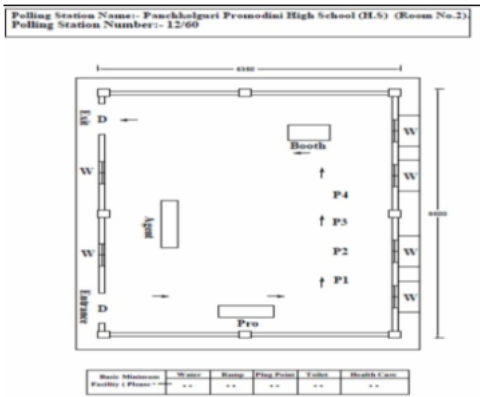

নির্বাচক নিবন্ধন আধিকারিকের স্বাক্ষর

Nazri Naksha

Google Map View

Polling Station Building Front View

Polling Station Front View

Cad View

Key MAP View

1 নাম : দীপালি বর্মণ অধিকারী স্বামীর নাম: মিঠু অধিকারী বাড়ির নং : এন0023 বয়স : 27 লিঙ্গ : মহিলা	TIH2509768 ফটো উপলব্ধ	2 নাম : বিপ্লব অধিকারী পিতার নাম: হরেকৃষ্ণ অধিকারী বাড়ির নং : n0023 বয়স : 49 লিঙ্গ : পুরুষ	WB/02/013/549737 ফটো উপলব্ধ	3 নাম : পল্লব অধিকারী পিতার নাম: হরেকৃষ্ণ অধিকারী বাড়ির নং : n0023 বয়স : 51 লিঙ্গ : পুরুষ	TIH2384642 ফটো উপলব্ধ
4 নাম : রঞ্জনা বর্মণ (অধিকারী) স্বামীর নাম: পল্লব অধিকারী বাড়ির নং : n0023 বয়স : 39 লিঙ্গ : মহিলা	TIH1963883 ফটো উপলব্ধ	5 নাম : নমিতা বর্মণ (রায়) স্বামীর নাম: পুষনাথ রায় বাড়ির নং : n0214 বয়স : 28 লিঙ্গ : মহিলা	TIH2116887 ফটো উপলব্ধ	6 নাম : প্রমিলা অধিকারী স্বামীর নাম: জ্যোতিপ্রকাশ অধিকারী বাড়ির নং : n0024 বয়স : 63 লিঙ্গ : মহিলা	TIH2322436 ফটো উপলব্ধ
7 নাম : ভারতী অধিকারী স্বামীর নাম: মতীন্দ্র অধিকারী বাড়ির নং : n0028 বয়স : 61 লিঙ্গ : মহিলা	WB/02/013/549382 ফটো উপলব্ধ	8 নাম : পৌতম অধিকারী পিতার নাম: সুভাষ অধিকারী বাড়ির নং : n0021 বয়স : 32 লিঙ্গ : পুরুষ	TIH1758341 ফটো উপলব্ধ	9 নাম : পূর্ণিমা অধিকারী স্বামীর নাম: সুভাষ চন্দ্র অধিকারী বাড়ির নং : n0021 বয়স : 53 লিঙ্গ : মহিলা	WB/02/013/549268 ফটো উপলব্ধ
10 নাম : মল্লিকা অধিকারী পিতার নাম: শ্যামল অধিকারী বাড়ির নং : এন0020 বয়স : 22 লিঙ্গ : মহিলা	TIH2720902 ফটো উপলব্ধ	11 নাম : অনিমা রায় (অধিকারী) স্বামীর নাম: সুকুমার অধিকারী বাড়ির নং : n0018 বয়স : 43 লিঙ্গ : মহিলা	MBK2366623 ফটো উপলব্ধ	12 নাম : মতিন্দ্র নাথ অধিকারী পিতার নাম: অর্জুন অধিকারী বাড়ির নং : n0028 বয়স : 71 লিঙ্গ : পুরুষ	WB/02/013/549429 ফটো উপলব্ধ
13 নাম : পিয়ালী অধিকারী পিতার নাম: ভগীরথ অধিকারী বাড়ির নং : n0022 বয়স : 36 লিঙ্গ : মহিলা	TIH1200393 ফটো উপলব্ধ	14 নাম : শুভ অধিকারী পিতার নাম: সুধাংশু অধিকারী বাড়ির নং : n0025 বয়স : 26 লিঙ্গ : পুরুষ	TIH1628957 ফটো উপলব্ধ	15 নাম : সন্তোষী অধিকারী পিতার নাম: মতিন্দ্র নাথ অধিকারী বাড়ির নং : n0028 বয়স : 39 লিঙ্গ : মহিলা	MBK2886711 ফটো উপলব্ধ
16 নাম : জ্যোত্স্না বর্মণ স্বামীর নাম: রতন বর্মণ বাড়ির নং : n0027 বয়স : 41 লিঙ্গ : মহিলা	TIH0240838 ফটো উপলব্ধ	17 নাম : সুধা অধিকারী স্বামীর নাম: জীতেন্দ্র অধিকারী বাড়ির নং : n0026 বয়স : 48 লিঙ্গ : মহিলা	WB/02/013/549869 ফটো উপলব্ধ	18 নাম : পূর্ণিমা অধিকারী স্বামীর নাম: সুধাংশু কুমার অধিকারী বাড়ির নং : n0025 বয়স : 59 লিঙ্গ : মহিলা	TIH2365013 ফটো উপলব্ধ
19 নাম : রসনা রায় স্বামীর নাম: প্রকাশ অধিকারী বাড়ির নং : n0022 বয়স : 35 লিঙ্গ : মহিলা	TIH1758408 ফটো উপলব্ধ	20 নাম : বিমল অধিকারী পিতার নাম: সুনীল অধিকারী বাড়ির নং : n0027 বয়স : 46 লিঙ্গ : পুরুষ	MBK2366615 ফটো উপলব্ধ	21 নাম : জীতেন্দ্র অধিকারী পিতার নাম: ব্রজনাথ অধিকারী বাড়ির নং : n0026 বয়স : 66 লিঙ্গ : পুরুষ	WB/02/013/549465 ফটো উপলব্ধ
22 নাম : মোসুমী অধিকারী স্বামীর নাম: রজত কান্তি অধিকারী বাড়ির নং : n0213 বয়স : 34 লিঙ্গ : মহিলা	TIH2116879 ফটো উপলব্ধ	23 নাম : সমীর অধিকারী পিতার নাম: জীতেন্দ্র নাথ অধিকারী বাড়ির নং : n0026 বয়স : 29 লিঙ্গ : পুরুষ	TIH1963917 ফটো উপলব্ধ	24 নাম : রাজেন্দ্র নাথ অধিকারী পিতার নাম: রমেশ চন্দ্র অধিকারী বাড়ির নং : n0029 বয়স : 74 লিঙ্গ : পুরুষ	WB/02/013/549720 ফটো উপলব্ধ
25 নাম : শুভাশিস অধিকারী পিতার নাম: ভগীরথ অধিকারী বাড়ির নং : n0022 বয়স : 38 লিঙ্গ : পুরুষ	MBK2886760 ফটো উপলব্ধ	26 নাম : ভগীরথ অধিকারী পিতার নাম: তারকনাথ অধিকারী বাড়ির নং : n0022 বয়স : 68 লিঙ্গ : পুরুষ	WB/02/013/549070 ফটো উপলব্ধ	27 নাম : উত্তম অধিকারী পিতার নাম: সুভাষ অধিকারী বাড়ির নং : n0021 বয়স : 33 লিঙ্গ : পুরুষ	TIH1506500 ফটো উপলব্ধ
28 নাম : সুভাষচন্দ্র অধিকারী পিতার নাম: সুরেন্দ্রনাথ অধিকারী বাড়ির নং : n0021 বয়স : 59 লিঙ্গ : পুরুষ	WB/02/013/549343 ফটো উপলব্ধ	29 নাম : প্রকাশ অধিকারী পিতার নাম: হরিদাস অধিকারী বাড়ির নং : n0022 বয়স : 46 লিঙ্গ : পুরুষ	TIH1758374 ফটো উপলব্ধ	30 নাম : অনিমেষ অধিকারী পিতার নাম: সুকুমার অধিকারী বাড়ির নং : এন0018 বয়স : 25 লিঙ্গ : পুরুষ	TIH2292639 ফটো উপলব্ধ