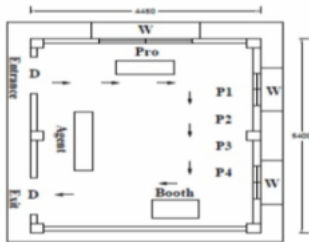

Basic Minimum Facility / Phase	Water	Booth	Flag Pole	Toilet	Health Care
	**	**	**	**	**

Key MAP View

POLLING STATION NAME - PANCHKOLGURI B.F.P. SCHOOL
POLLING STATION NUMBER - 12/63

1 নাম : দুলারী ভূঁইয়া (গোয়ালা) স্বামীর নাম: কৃষ্ণ গোয়ালা (মুন্ডা) বাড়ির নং : n0303 বয়স : 27 লিঙ্গ : মহিলা	TIH2117455 ফটো উপলব্ধ	2 নাম : অনামিকা দাস (বর্মন) স্বামীর নাম: প্রদীপ বর্মন বাড়ির নং : n0344 বয়স : 28 লিঙ্গ : মহিলা	TIH2204592 ফটো উপলব্ধ	3 নাম : বাবলী নাগাসিয়া (মোদক) স্বামীর নাম: বিশ্বজিৎ মোদক বাড়ির নং : n0299 বয়স : 30 লিঙ্গ : মহিলা	TIH2117414 ফটো উপলব্ধ
4 নাম : ভাগ্যশ্রী অধিকারী (রায়) স্বামীর নাম: শুভজিৎ রায় বাড়ির নং : n0292 বয়স : 28 লিঙ্গ : মহিলা	TIH2117349 ফটো উপলব্ধ	5 নাম : অঞ্জলী রায় স্বামীর নাম: ইন্দ্রজিৎ অধিকারী বাড়ির নং : n0105 বয়স : 50 লিঙ্গ : মহিলা	WB/02/012/465349 ফটো উপলব্ধ	6 নাম : রতন অধিকারী পিতার নাম: নন্দেশ্বর অধিকারী বাড়ির নং : n0105 বয়স : 51 লিঙ্গ : পুরুষ	WB/02/013/555124 ফটো উপলব্ধ
7 নাম : জয়ন্তী অধিকারী স্বামীর নাম: মনোরঞ্জন অধিকারী বাড়ির নং : n0209 বয়স : 61 লিঙ্গ : মহিলা	WB/02/013/555302 ফটো উপলব্ধ	8 নাম : জশোঞ্জয় অধিকারী পিতার নাম: হরিশ্চন্দ্র অধিকারী বাড়ির নং : n0218 বয়স : 38 লিঙ্গ : পুরুষ	TIH0254813 ফটো উপলব্ধ	9 নাম : তাপসী রায় অধিকারী স্বামীর নাম: মনোরঞ্জন অধিকারী বাড়ির নং : n0085 বয়স : 38 লিঙ্গ : মহিলা	MBK3239084 ফটো উপলব্ধ
10 নাম : স্মৃতি অধিকারী পিতার নাম: সুশিল অধিকারী বাড়ির নং : n0177 বয়স : 28 লিঙ্গ : মহিলা	TIH1964956 ফটো উপলব্ধ	11 নাম : শান্তি অধিকারী স্বামীর নাম: হরিশ্চন্দ্র অধিকারী বাড়ির নং : n0218 বয়স : 65 লিঙ্গ : মহিলা	WB/02/013/555356 ফটো উপলব্ধ	12 নাম : সোনামনি অধিকারী স্বামীর নাম: মলিন্দ্র অধিকারী বাড়ির নং : n0216 বয়স : 51 লিঙ্গ : মহিলা	TIH2325579 ফটো উপলব্ধ
13 নাম : কান্তীক অধিকারী পিতার নাম: মনোমোহন অধিকারী বাড়ির নং : n0085 বয়স : 36 লিঙ্গ : পুরুষ	MBK3239076 ফটো উপলব্ধ	14 নাম : বাবলু অধিকারী পিতার নাম: সতীশ অধিকারী বাড়ির নং : n0087 বয়স : 59 লিঙ্গ : পুরুষ	WB/02/013/555097 ফটো উপলব্ধ	15 নাম : বিরোজা অধিকারী স্বামীর নাম: সতীশ অধিকারী বাড়ির নং : n0087 বয়স : 76 লিঙ্গ : মহিলা	WB/02/013/555252 ফটো উপলব্ধ
16 নাম : বিমল অধিকারী পিতার নাম: খগেন্দ্রনাথ অধিকারী বাড়ির নং : n0208 বয়স : 56 লিঙ্গ : পুরুষ	WB/02/013/555467 ফটো উপলব্ধ	17 নাম : সুধারানী অধিকারী স্বামীর নাম: কান্তেশ্বর অধিকারী বাড়ির নং : n0104 বয়স : 63 লিঙ্গ : মহিলা	WB/02/013/555358 ফটো উপলব্ধ	18 নাম : উৎপল অধিকারী পিতার নাম: বিষ্ণু অধিকারী বাড়ির নং : এন0218 বয়স : 25 লিঙ্গ : পুরুষ	TIH2527364 ফটো উপলব্ধ
19 নাম : রত্না অধিকারী স্বামীর নাম: অমল অধিকারী বাড়ির নং : n0087 বয়স : 42 লিঙ্গ : মহিলা	MBK2368835 ফটো উপলব্ধ	20 নাম : কৌশিক অধিকারী পিতার নাম: বাবলু অধিকারী বাড়ির নং : n0087 বয়স : 31 লিঙ্গ : পুরুষ	TIH1630284 ফটো উপলব্ধ	21 নাম : বিষ্ণু অধিকারী পিতার নাম: গোজেন্দ্র চন্দ্র অধিকারী বাড়ির নং : n0218 বয়স : 55 লিঙ্গ : পুরুষ	MBK2369619 ফটো উপলব্ধ
22 নাম : মনিকা রায় (অধিকারী) স্বামীর নাম: নিত্যা নন্দ অধিকারী বাড়ির নং : n0084 বয়স : 33 লিঙ্গ : মহিলা	TIH1630029 ফটো উপলব্ধ	23 নাম : মৌসুমী অধিকারী পিতার নাম: নরহরি দেব অধিকারী বাড়ির নং : n0353 বয়স : 31 লিঙ্গ : মহিলা	NEV1565514 ফটো উপলব্ধ	24 নাম : সোনাবালা অধিকারী স্বামীর নাম: রমনী অধিকারী বাড়ির নং : n0212 বয়স : 52 লিঙ্গ : মহিলা	WB/01/004/018675 ফটো উপলব্ধ
25 নাম : উত্তম অধিকারী পিতার নাম: উমেশ অধিকারী বাড়ির নং : n0212 বয়স : 41 লিঙ্গ : পুরুষ	MBK2815181 ফটো উপলব্ধ	26 নাম : সুশীলা রায় অধিকারী স্বামীর নাম: অশ্বিনী অধিকারী বাড়ির নং : n0211 বয়স : 33 লিঙ্গ : মহিলা	TIH1630482 ফটো উপলব্ধ	27 নাম : রীণা দাস অধিকারী স্বামীর নাম: সুশীল অধিকারী বাড়ির নং : n0177 বয়স : 56 লিঙ্গ : মহিলা	MBK1499573 ফটো উপলব্ধ
28 নাম : অর্চনা অধিকারী স্বামীর নাম: ভুবনেশ্বর অধিকারী বাড়ির নং : n0107 বয়স : 52 লিঙ্গ : মহিলা	WB/02/013/555271 ফটো উপলব্ধ	29 নাম : রেনুকা অধিকারী স্বামীর নাম: সুবোধ অধিকারী বাড়ির নং : n0210 বয়স : 56 লিঙ্গ : মহিলা	WB/02/013/555307 ফটো উপলব্ধ	30 নাম : মনোরঞ্জন অধিকারী পিতার নাম: মনমোহন অধিকারী বাড়ির নং : n0085 বয়স : 51 লিঙ্গ : পুরুষ	TIH2824316 ফটো উপলব্ধ